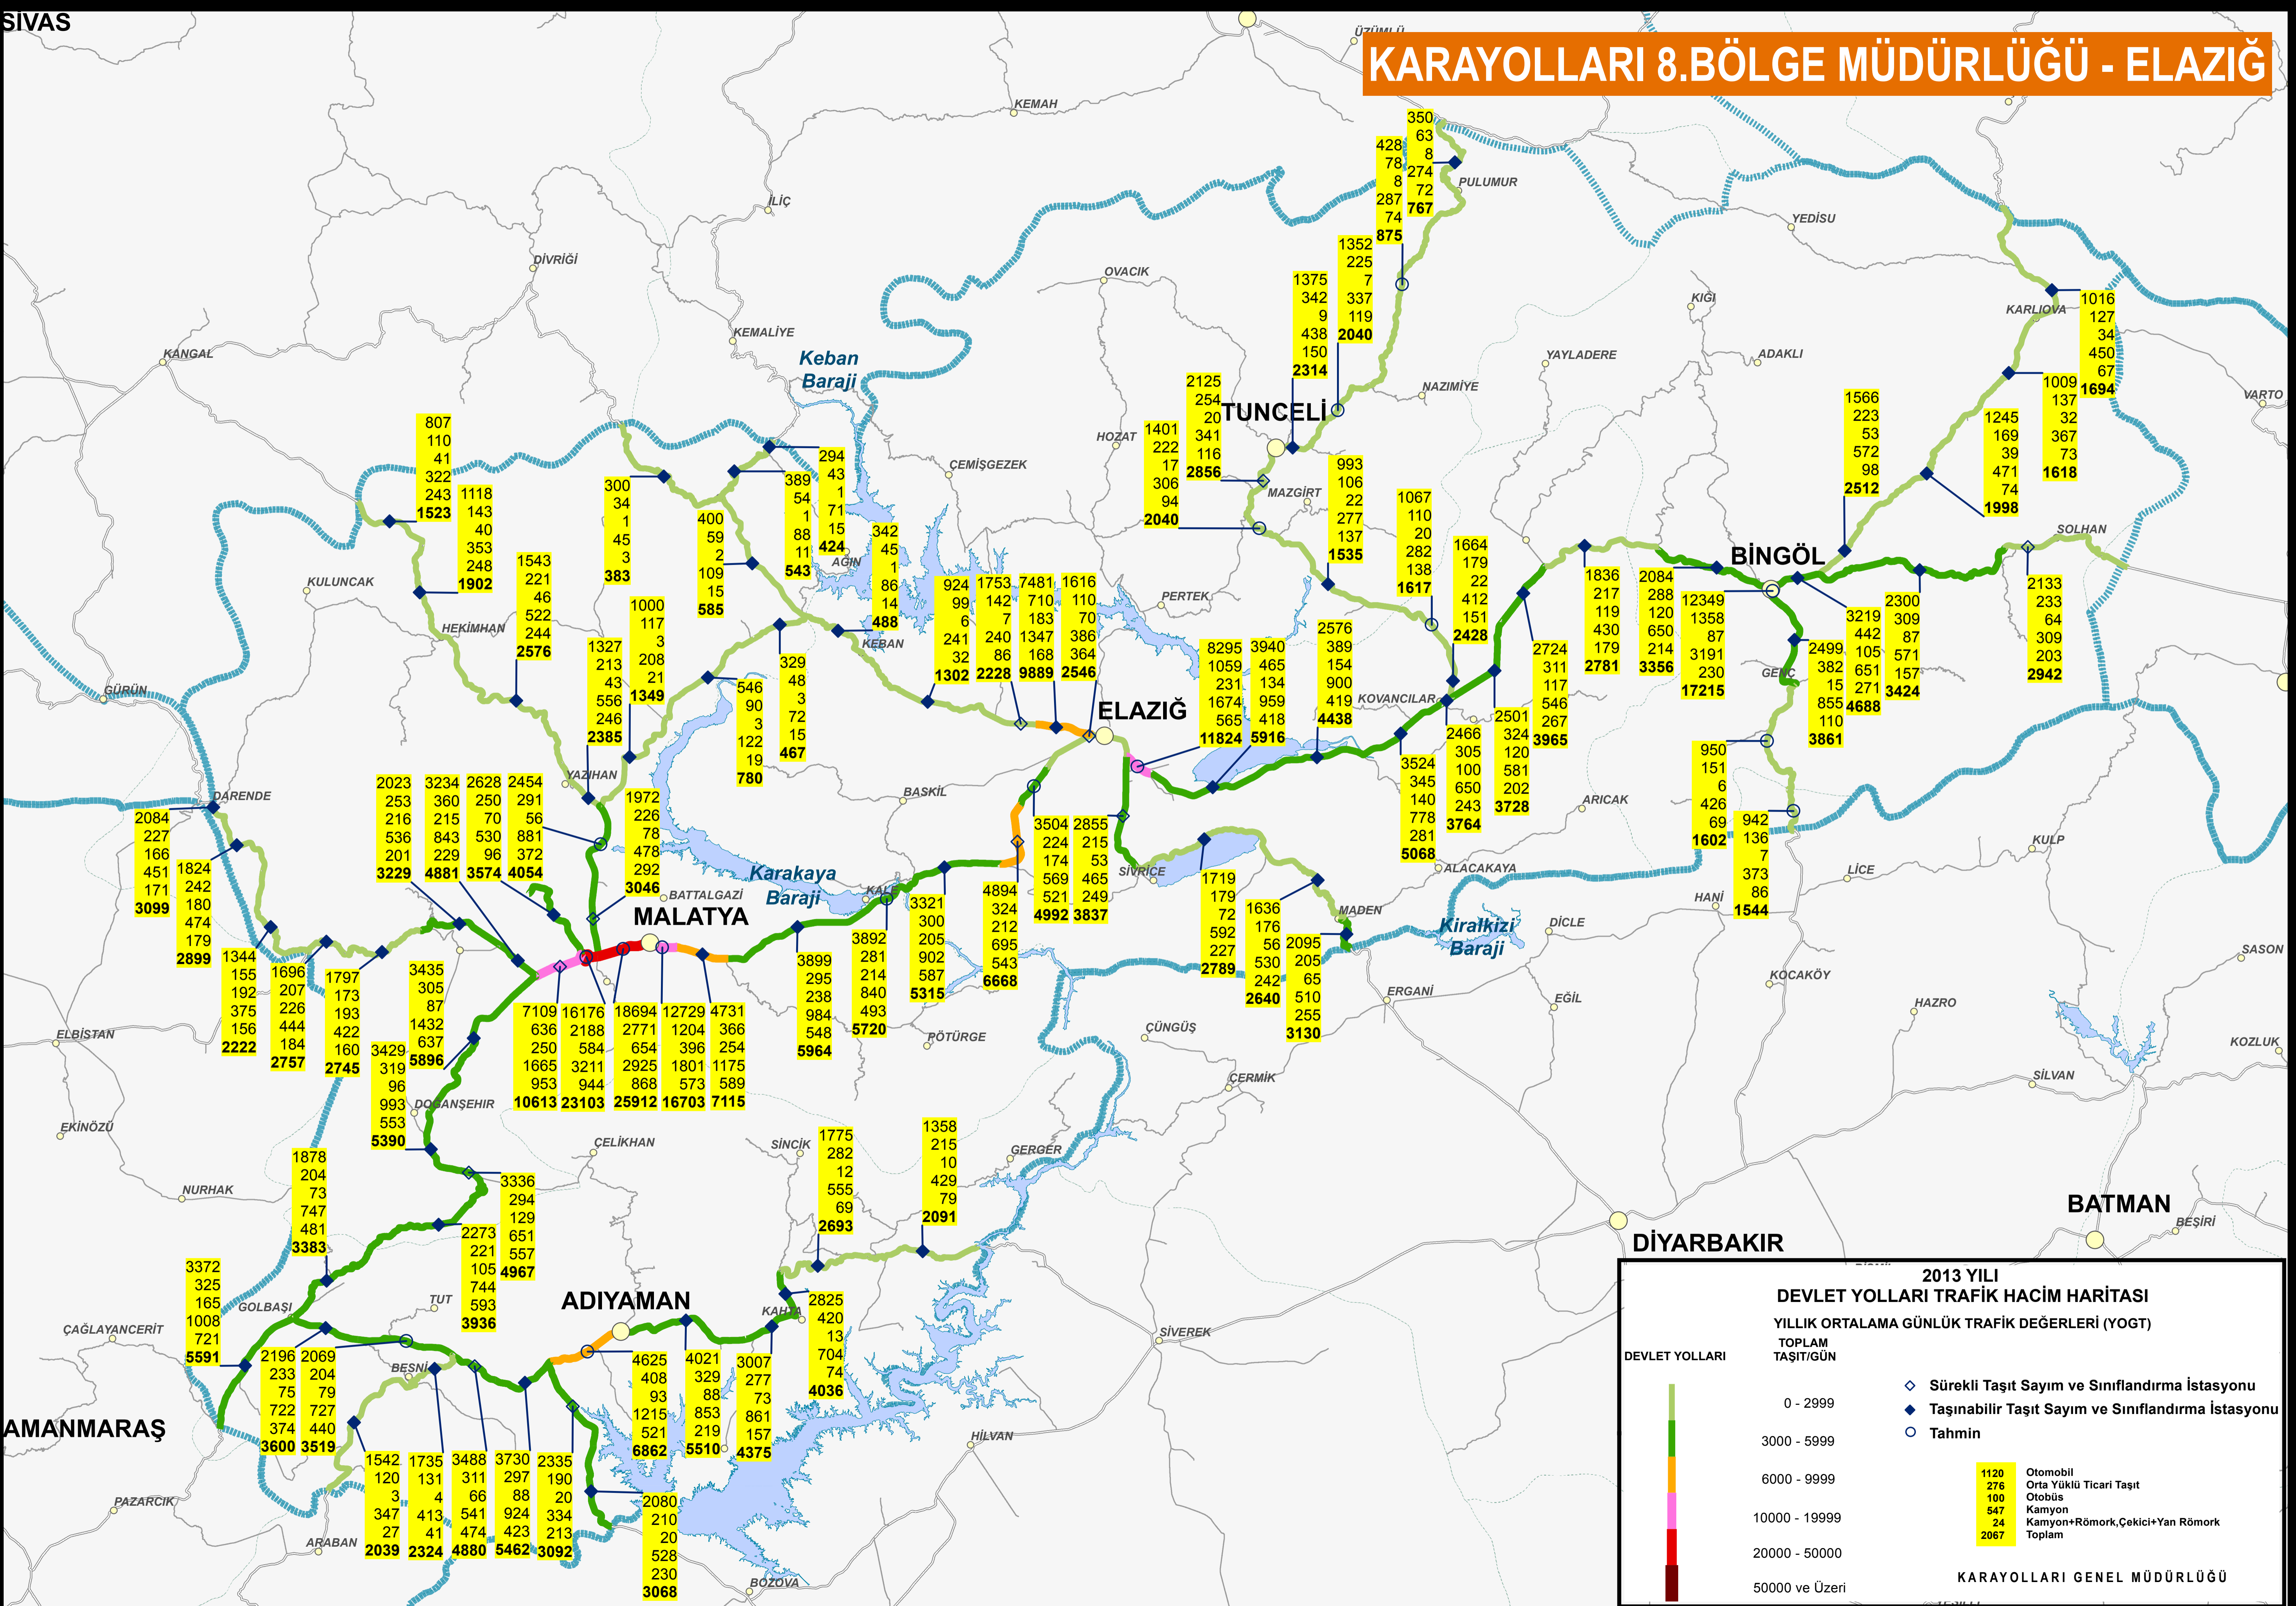

# KARAYOLLARI 8.BÖLGE MÜDÜRLÜĞÜ - ELAZIĞ

**2013 YILI**  
**DEVLET YOLLARI TRAFİK HACİM HARİTASI**  
 YILLIK ORTALAMA GÜNLÜK TRAFİK DEĞERLERİ (YOGT)

DEVLET YOLLARI	TOPLAM TAŞIT/GÜN
0 - 2999	
3000 - 5999	
6000 - 9999	
10000 - 19999	
20000 - 50000	
50000 ve Üzeri	

- ◆ Sürekli Taşıt Sayım ve Sınıflandırma İstasyonu
- ◆ Taşınabilir Taşıt Sayım ve Sınıflandırma İstasyonu
- Tahmin

1120	Otomobil
276	Orta Yüklü Ticari Taşıt
100	Otobüs
547	Kamyon
24	Kamyon+Römork, Çekici+Yan Römork
2067	Toplam