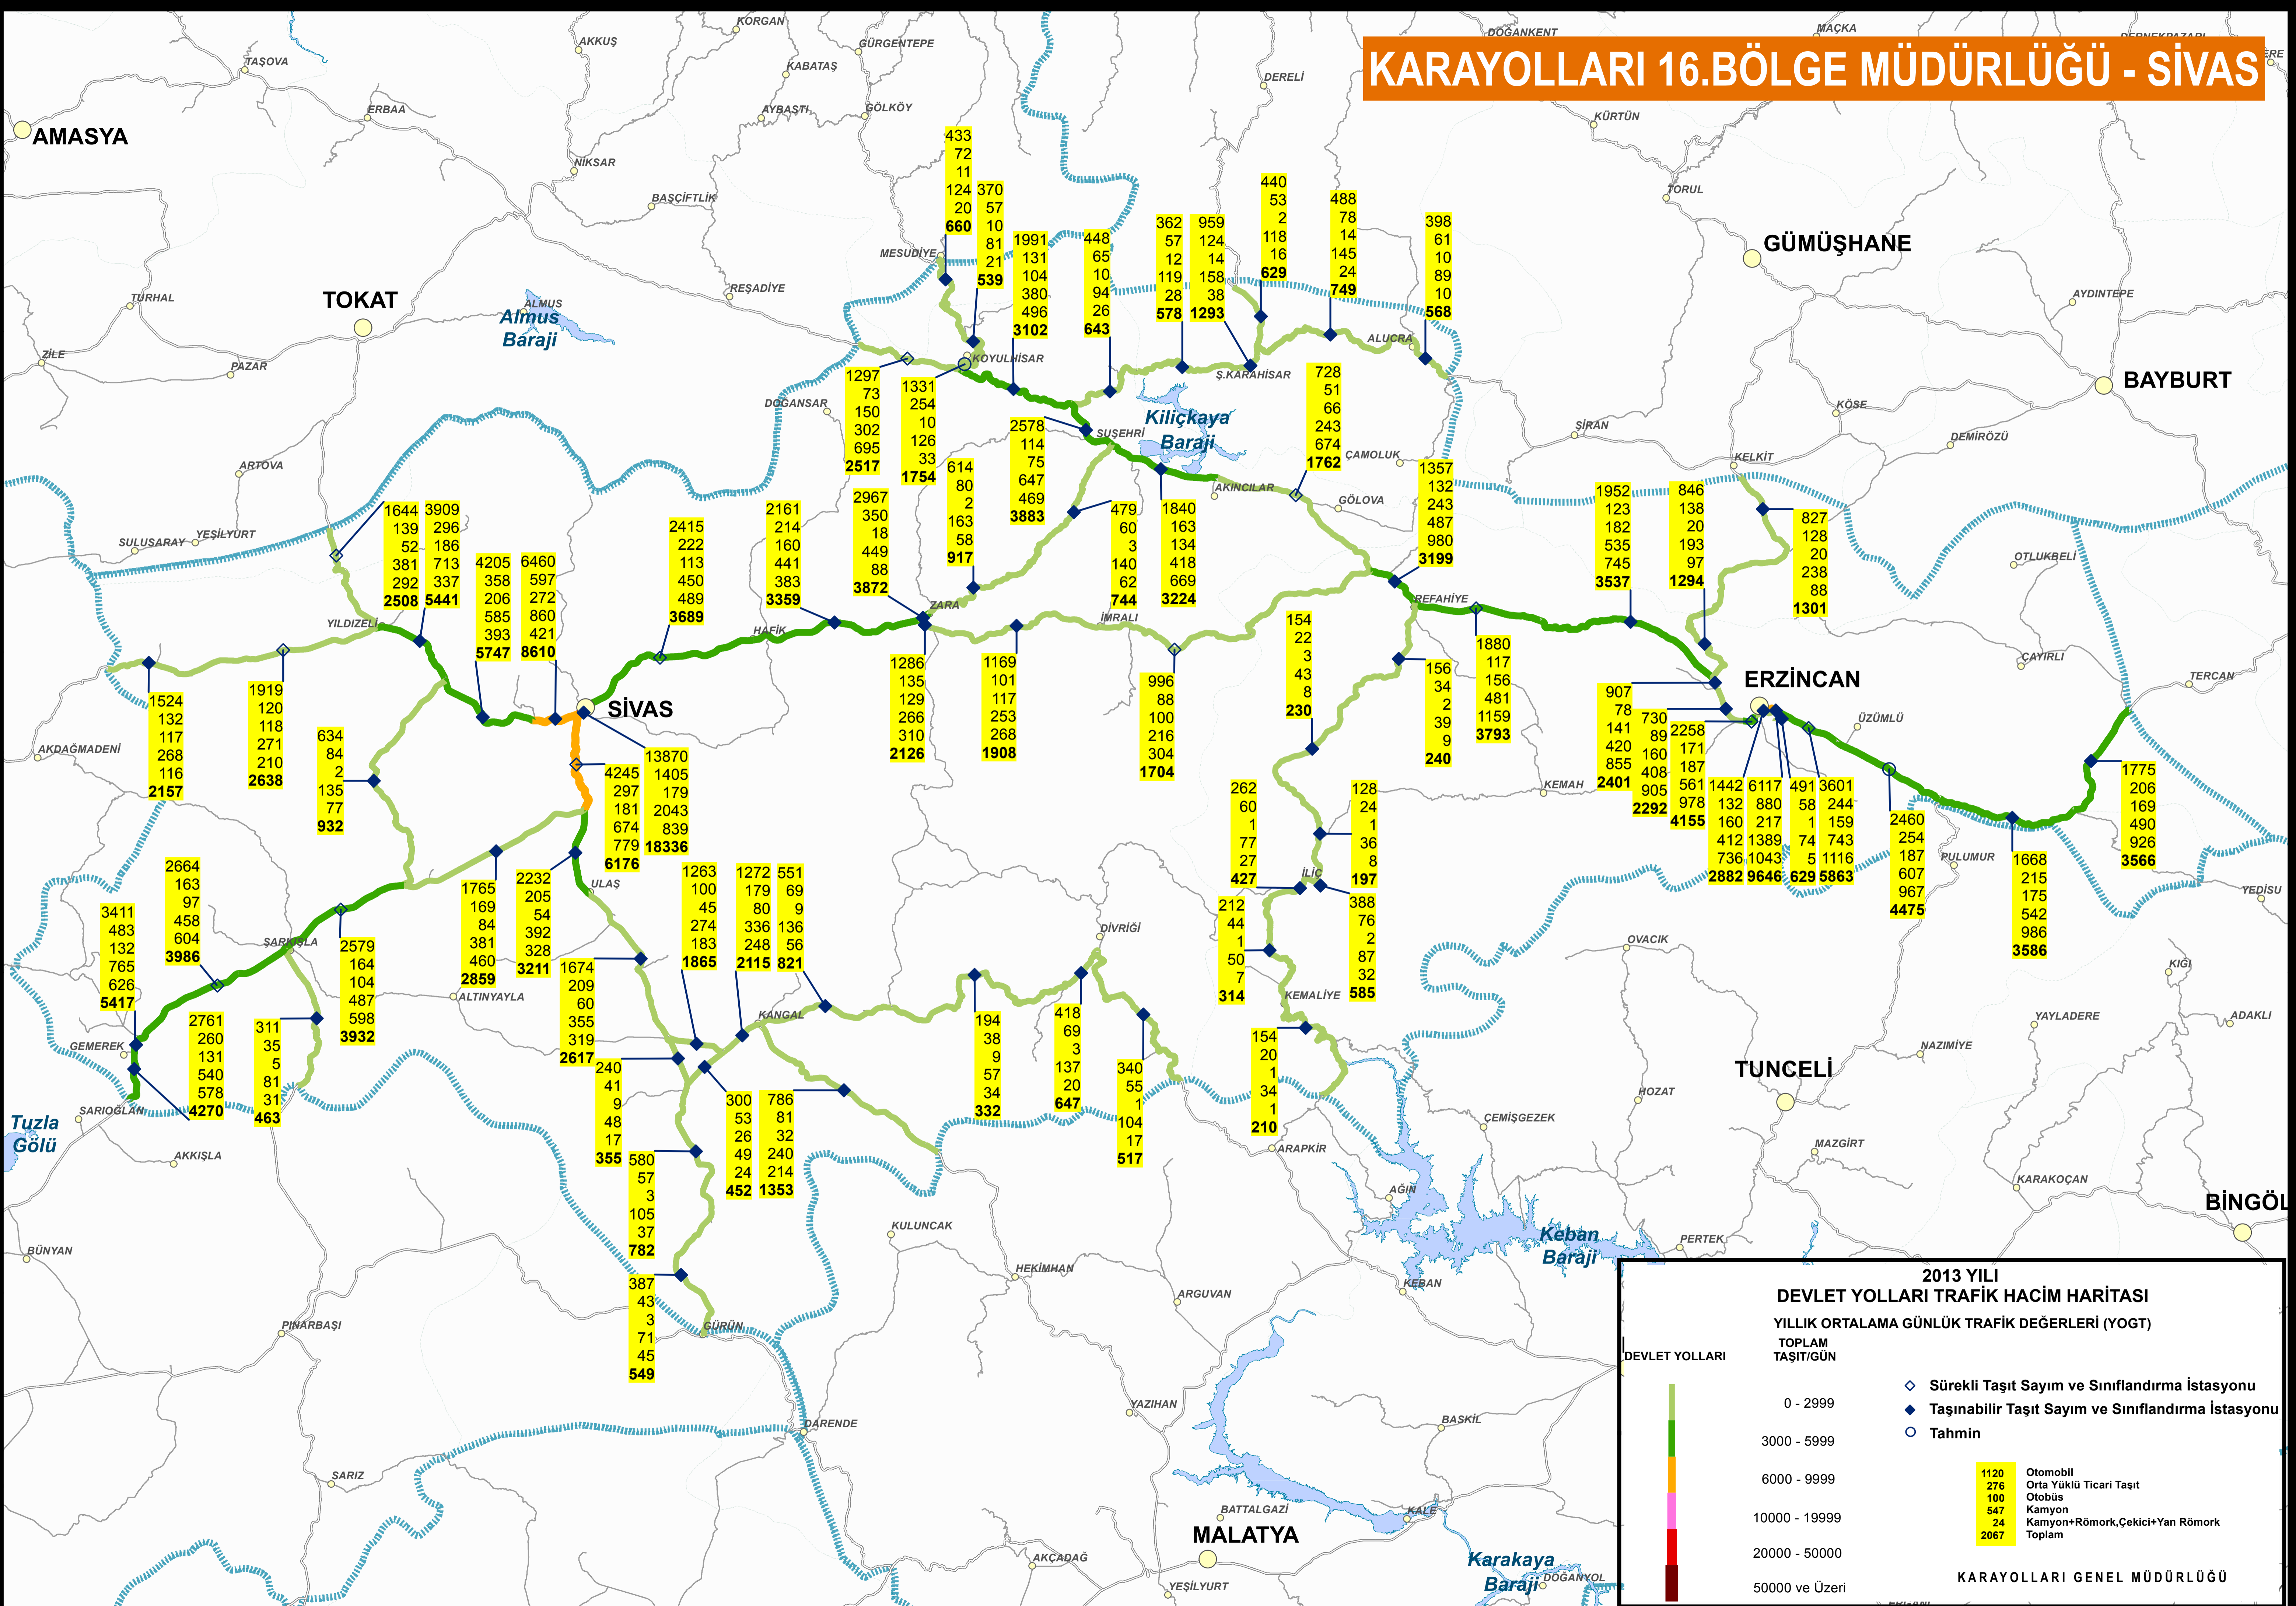

# KARAYOLLARI 16.BÖLGE MÜDÜRLÜĞÜ - SİVAS

**2013 YILI DEVLET YOLLARI TRAFİK HACİM HARİTASI**  
YILLIK ORTALAMA GÜNLÜK TRAFİK DEĞERLERİ (YOGT)

DEVLET YOLLARI	TOPLAM TAŞIT/GÜN	Yanıt
0 - 2999	0 - 2999	◆ Sürekli Taşıt Sayım ve Sınıflandırma İstasyonu
3000 - 5999	3000 - 5999	◆ Taşınabilir Taşıt Sayım ve Sınıflandırma İstasyonu
6000 - 9999	6000 - 9999	○ Tahmin
10000 - 19999	10000 - 19999	1120 Otomobil
20000 - 50000	20000 - 50000	276 Orta Yüklü Ticari Taşıt
50000 ve Üzeri	50000 ve Üzeri	100 Otobüs
		547 Kamyon
		24 Kamyon+Römork,Çekici+Yan Römork
		2067 Toplam

KARAYOLLARI GENEL MÜDÜRLÜĞÜ