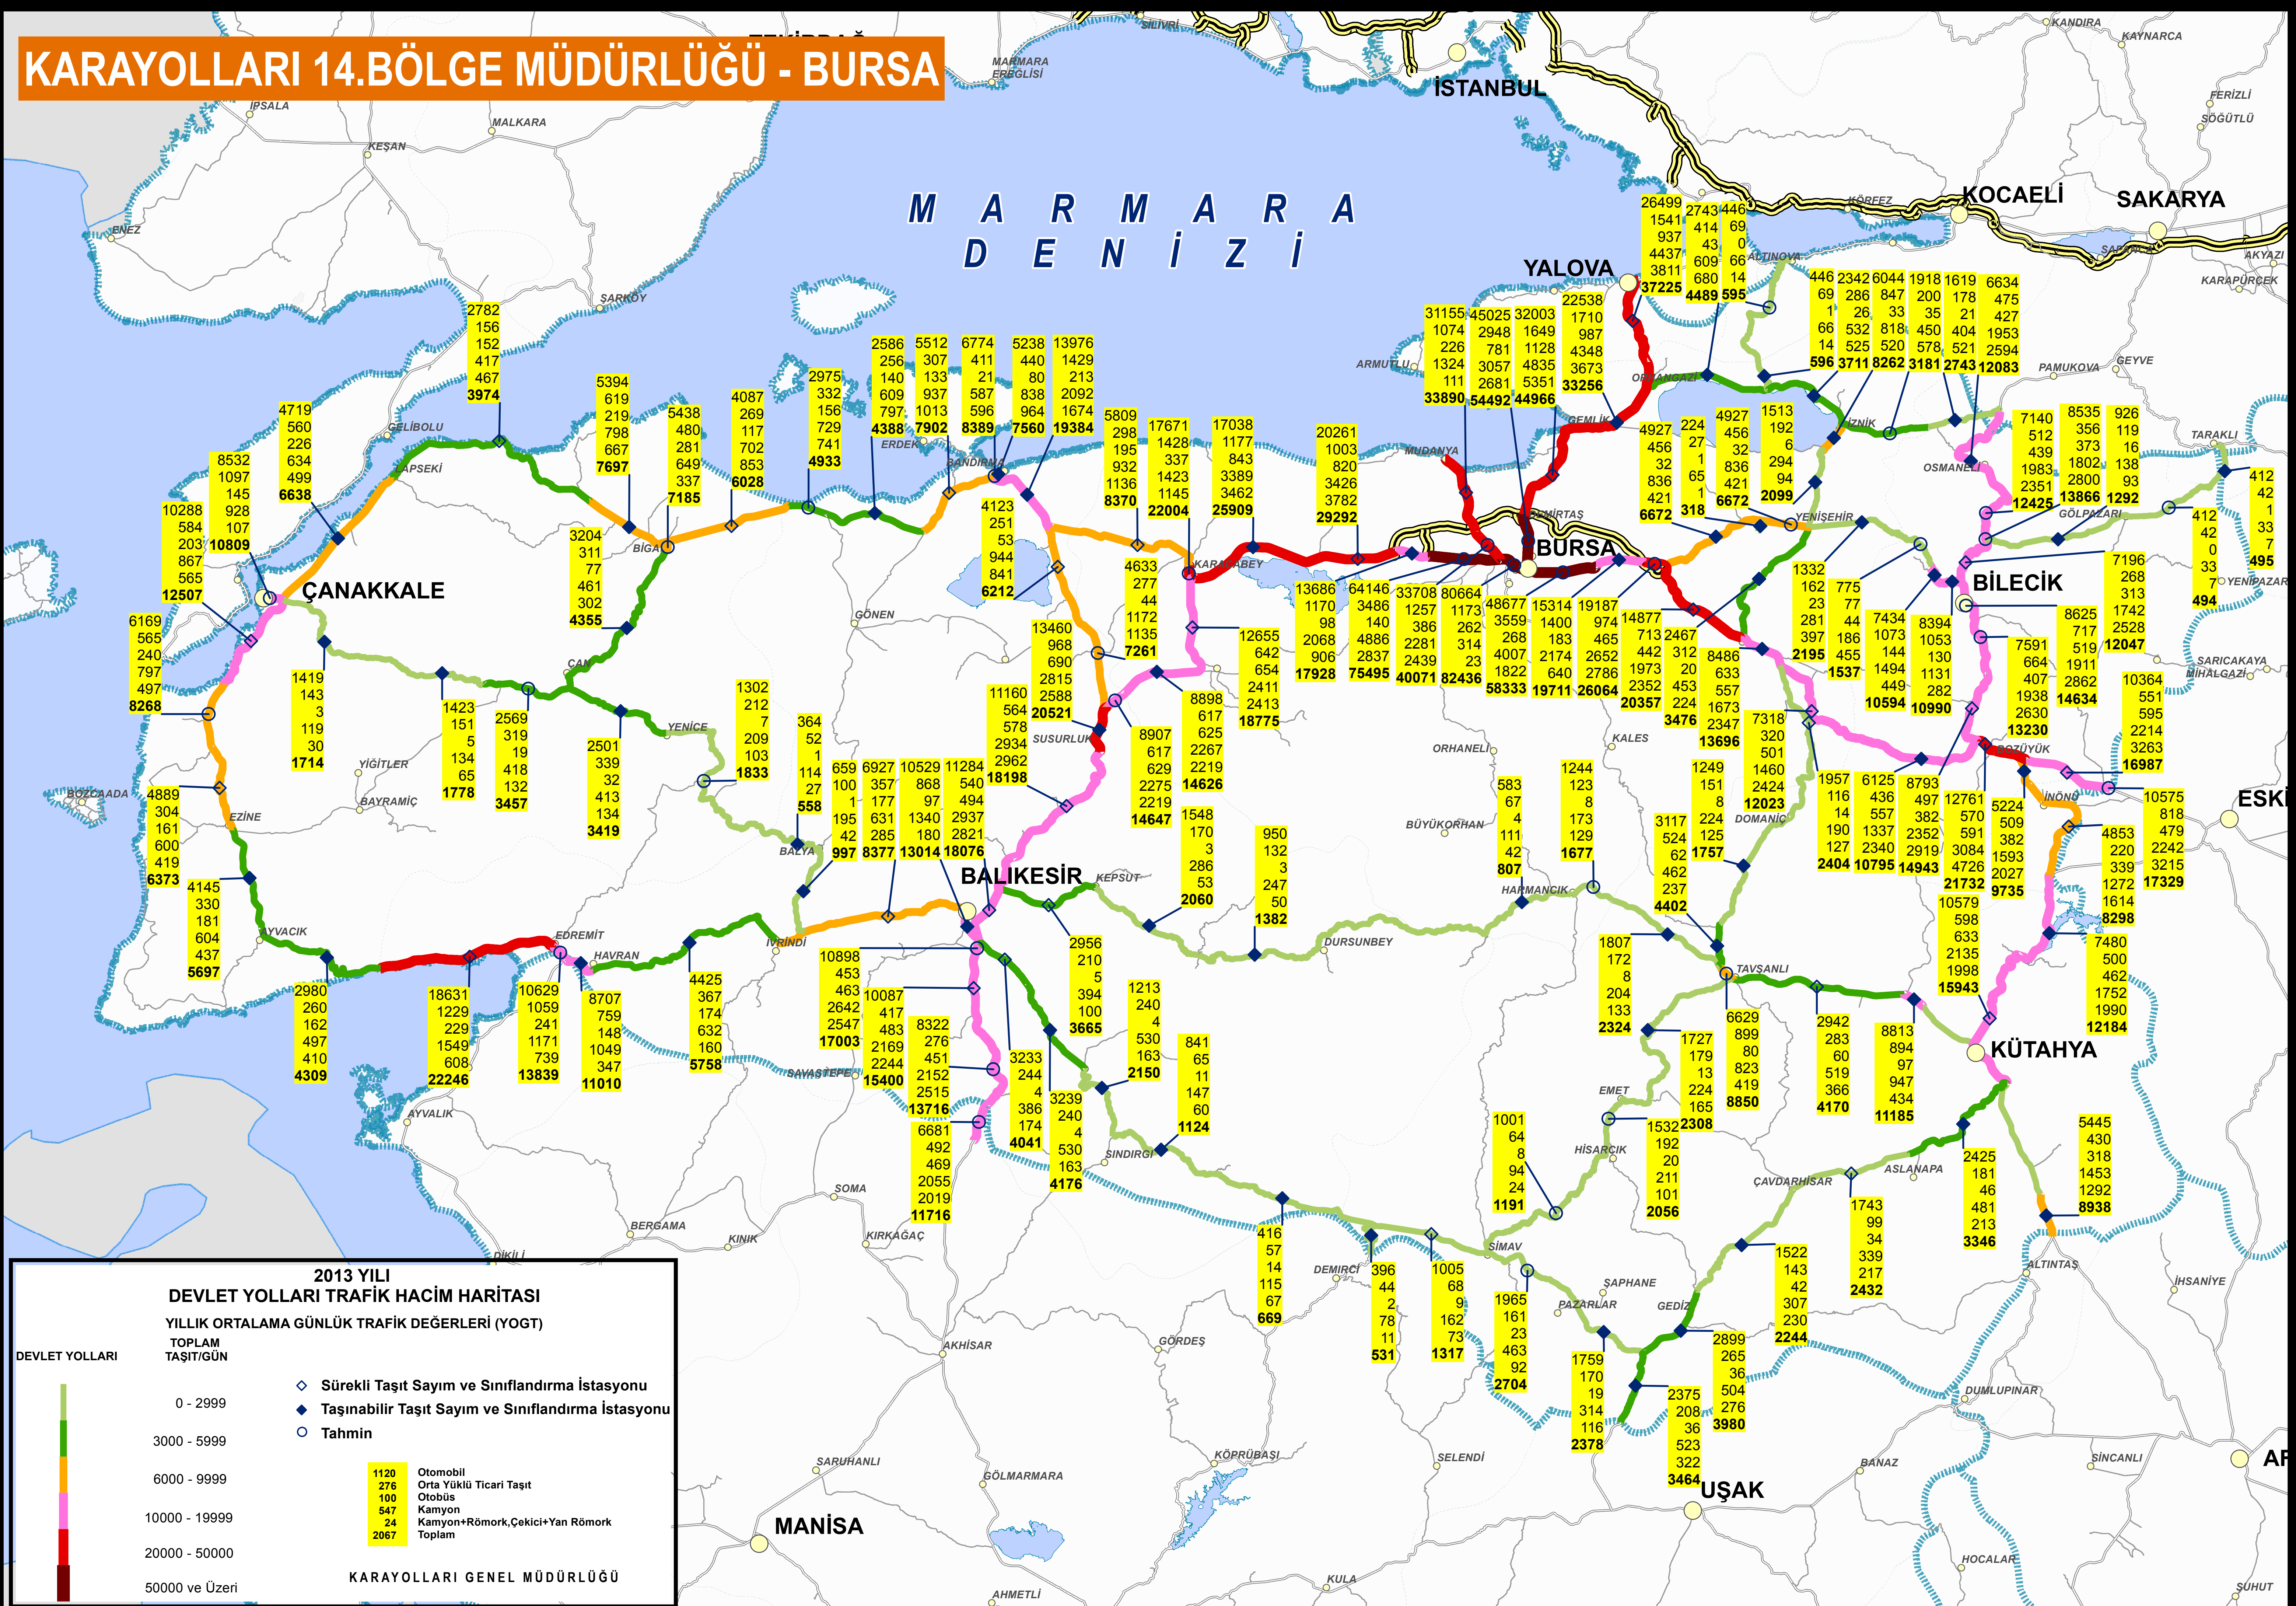

# KARAYOLLARI 14.BÖLGE MÜDÜRLÜĞÜ - BURSA

**2013 YILI DEVLET YOLLARI TRAFİK HACİM HARİTASI**  
 YILLIK ORTALAMA GÜNLÜK TRAFİK DEĞERLERİ (YOGT)

**DEVLET YOLLARI**

0 - 2999  
 3000 - 5999  
 6000 - 9999  
 10000 - 19999  
 20000 - 50000  
 50000 ve Üzeri

◆ Sürekli Taşıt Sayım ve Sınıflandırma İstasyonu  
 ◆ Taşınabilir Taşıt Sayım ve Sınıflandırma İstasyonu  
 ○ Tahmin

1120	Otomobil
276	Orta Yüklü Ticari Taşıt
100	Otobüs
547	Kamyon
24	Kamyon+Römork,Çekici+Yan Römork
2067	Toplam