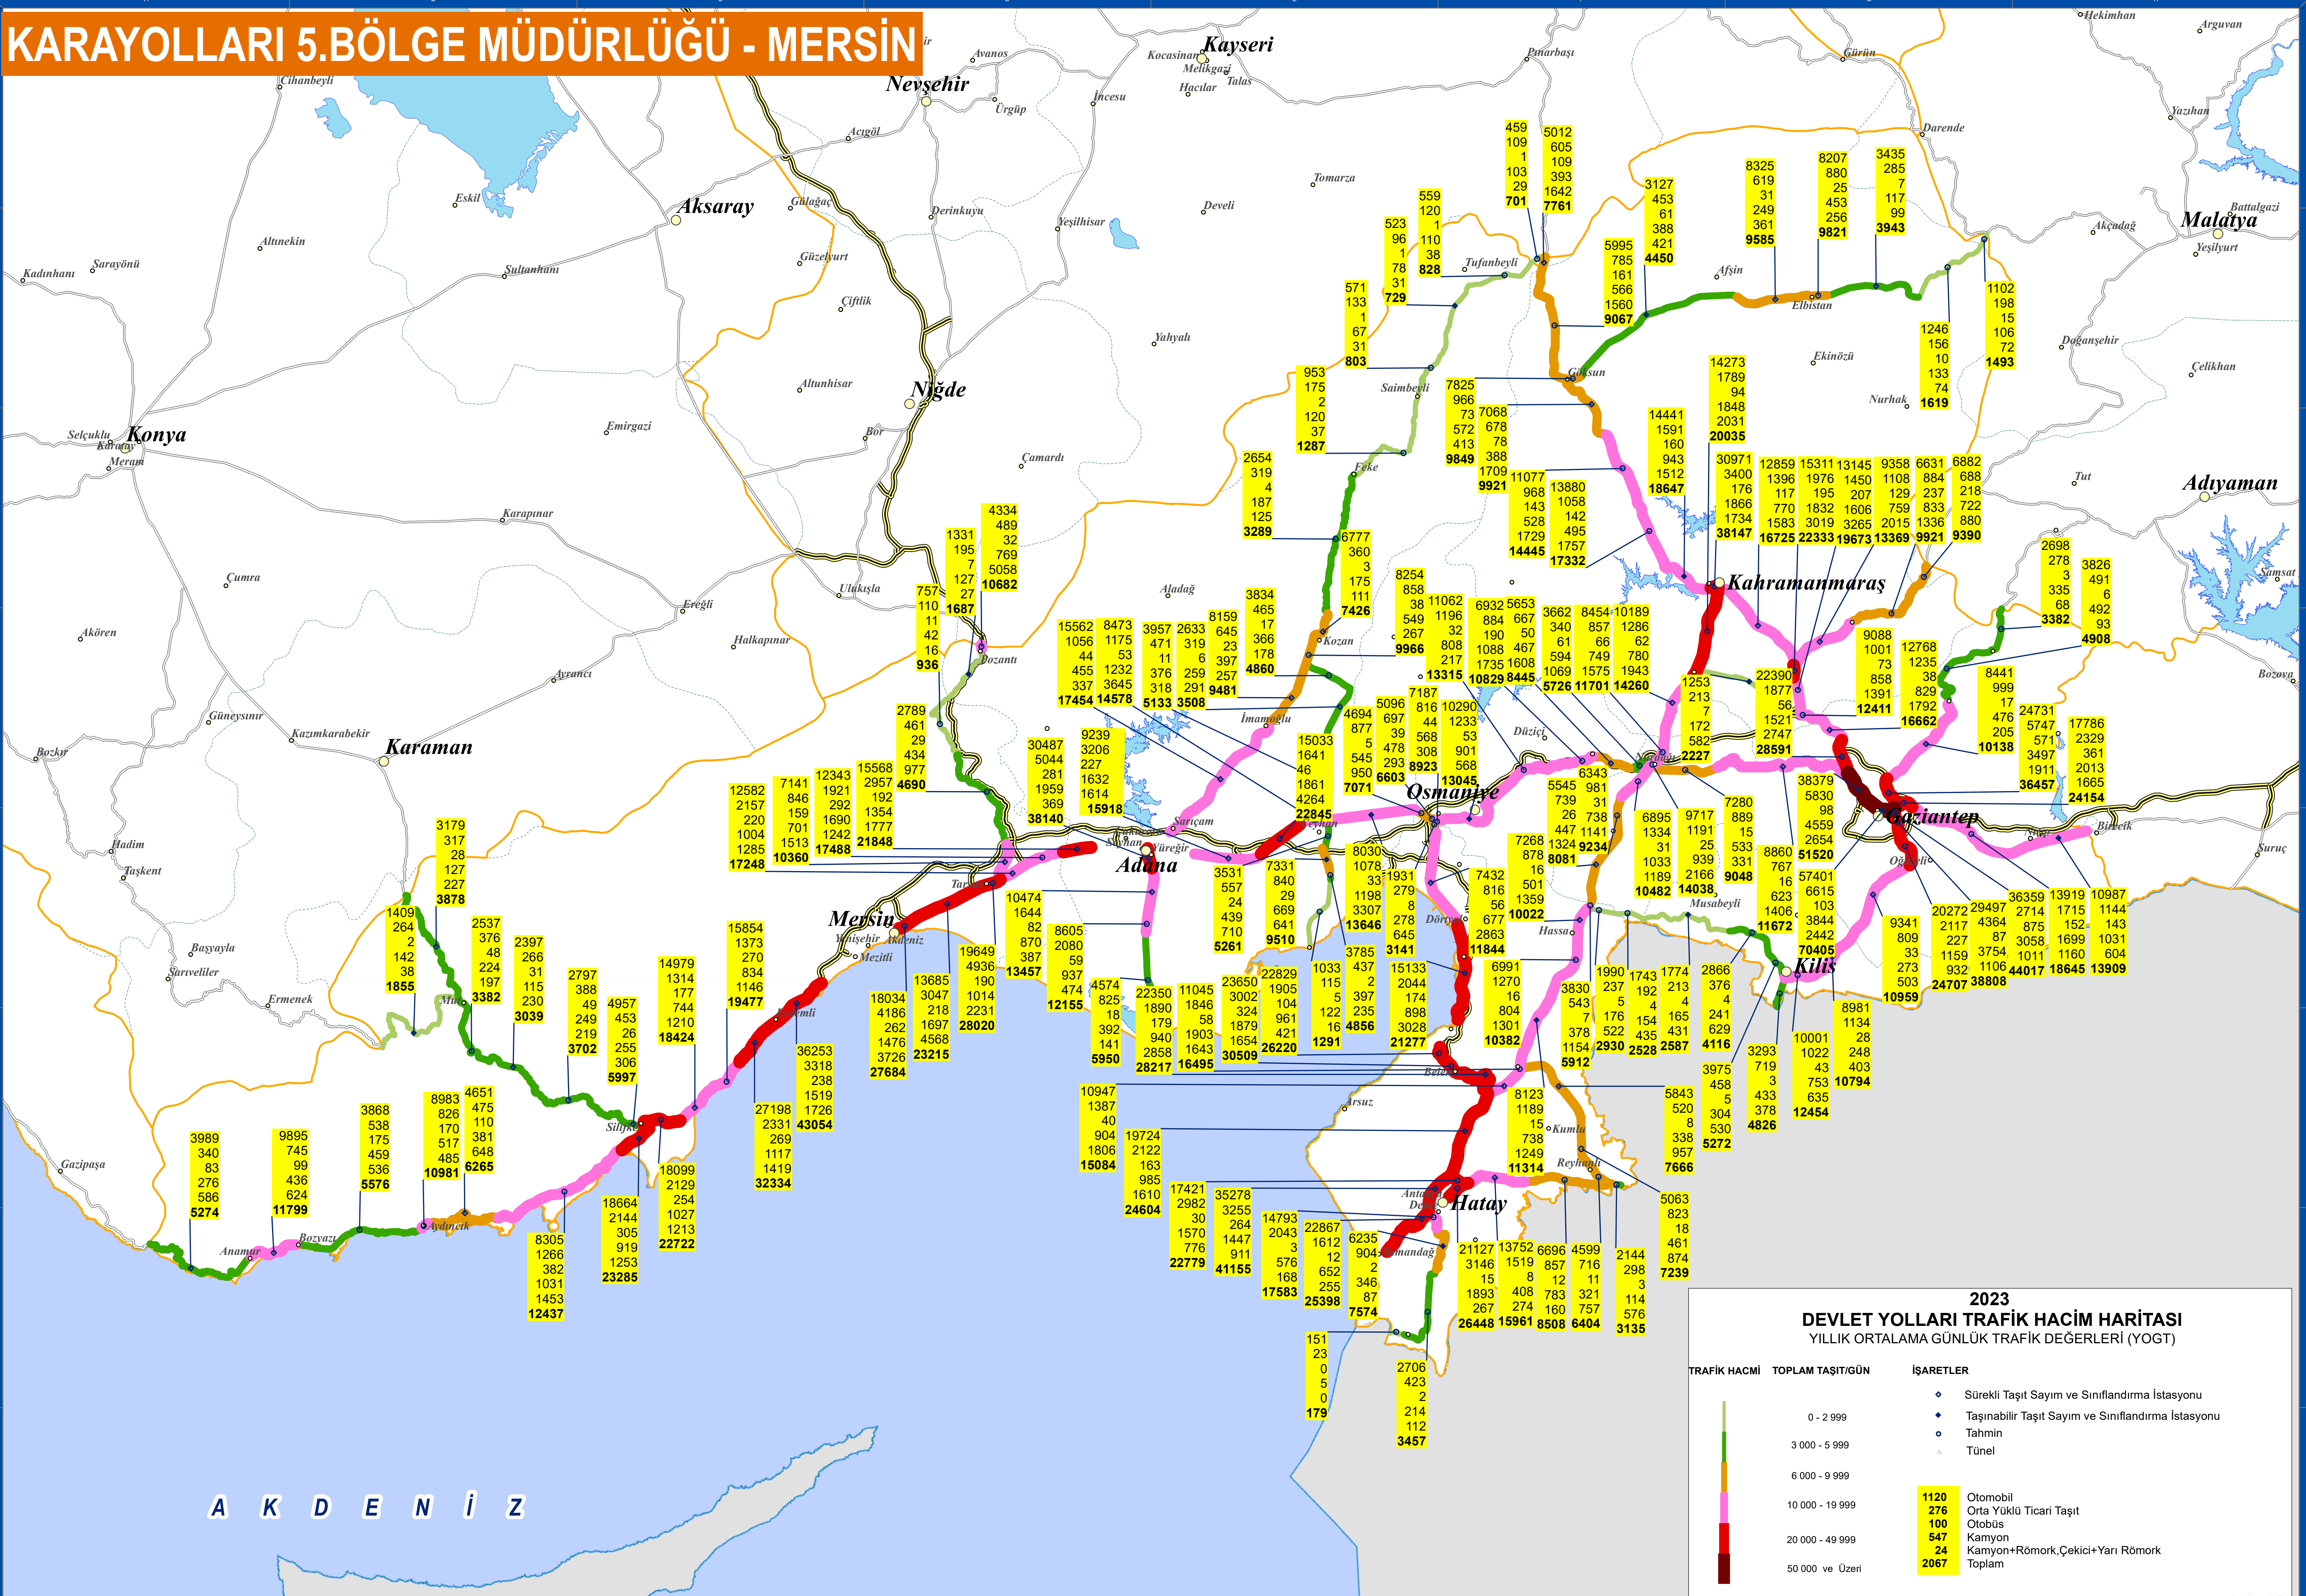

# KARAYOLLARI 5.BÖLGE MÜDÜRLÜĞÜ - MERSİN

**2023**  
DEVLET YOLLARI TRAFİK HACİM HARİTASI  
YILLIK ORTALAMA GÜNLÜK TRAFİK DEĞERLERİ (YOGT)