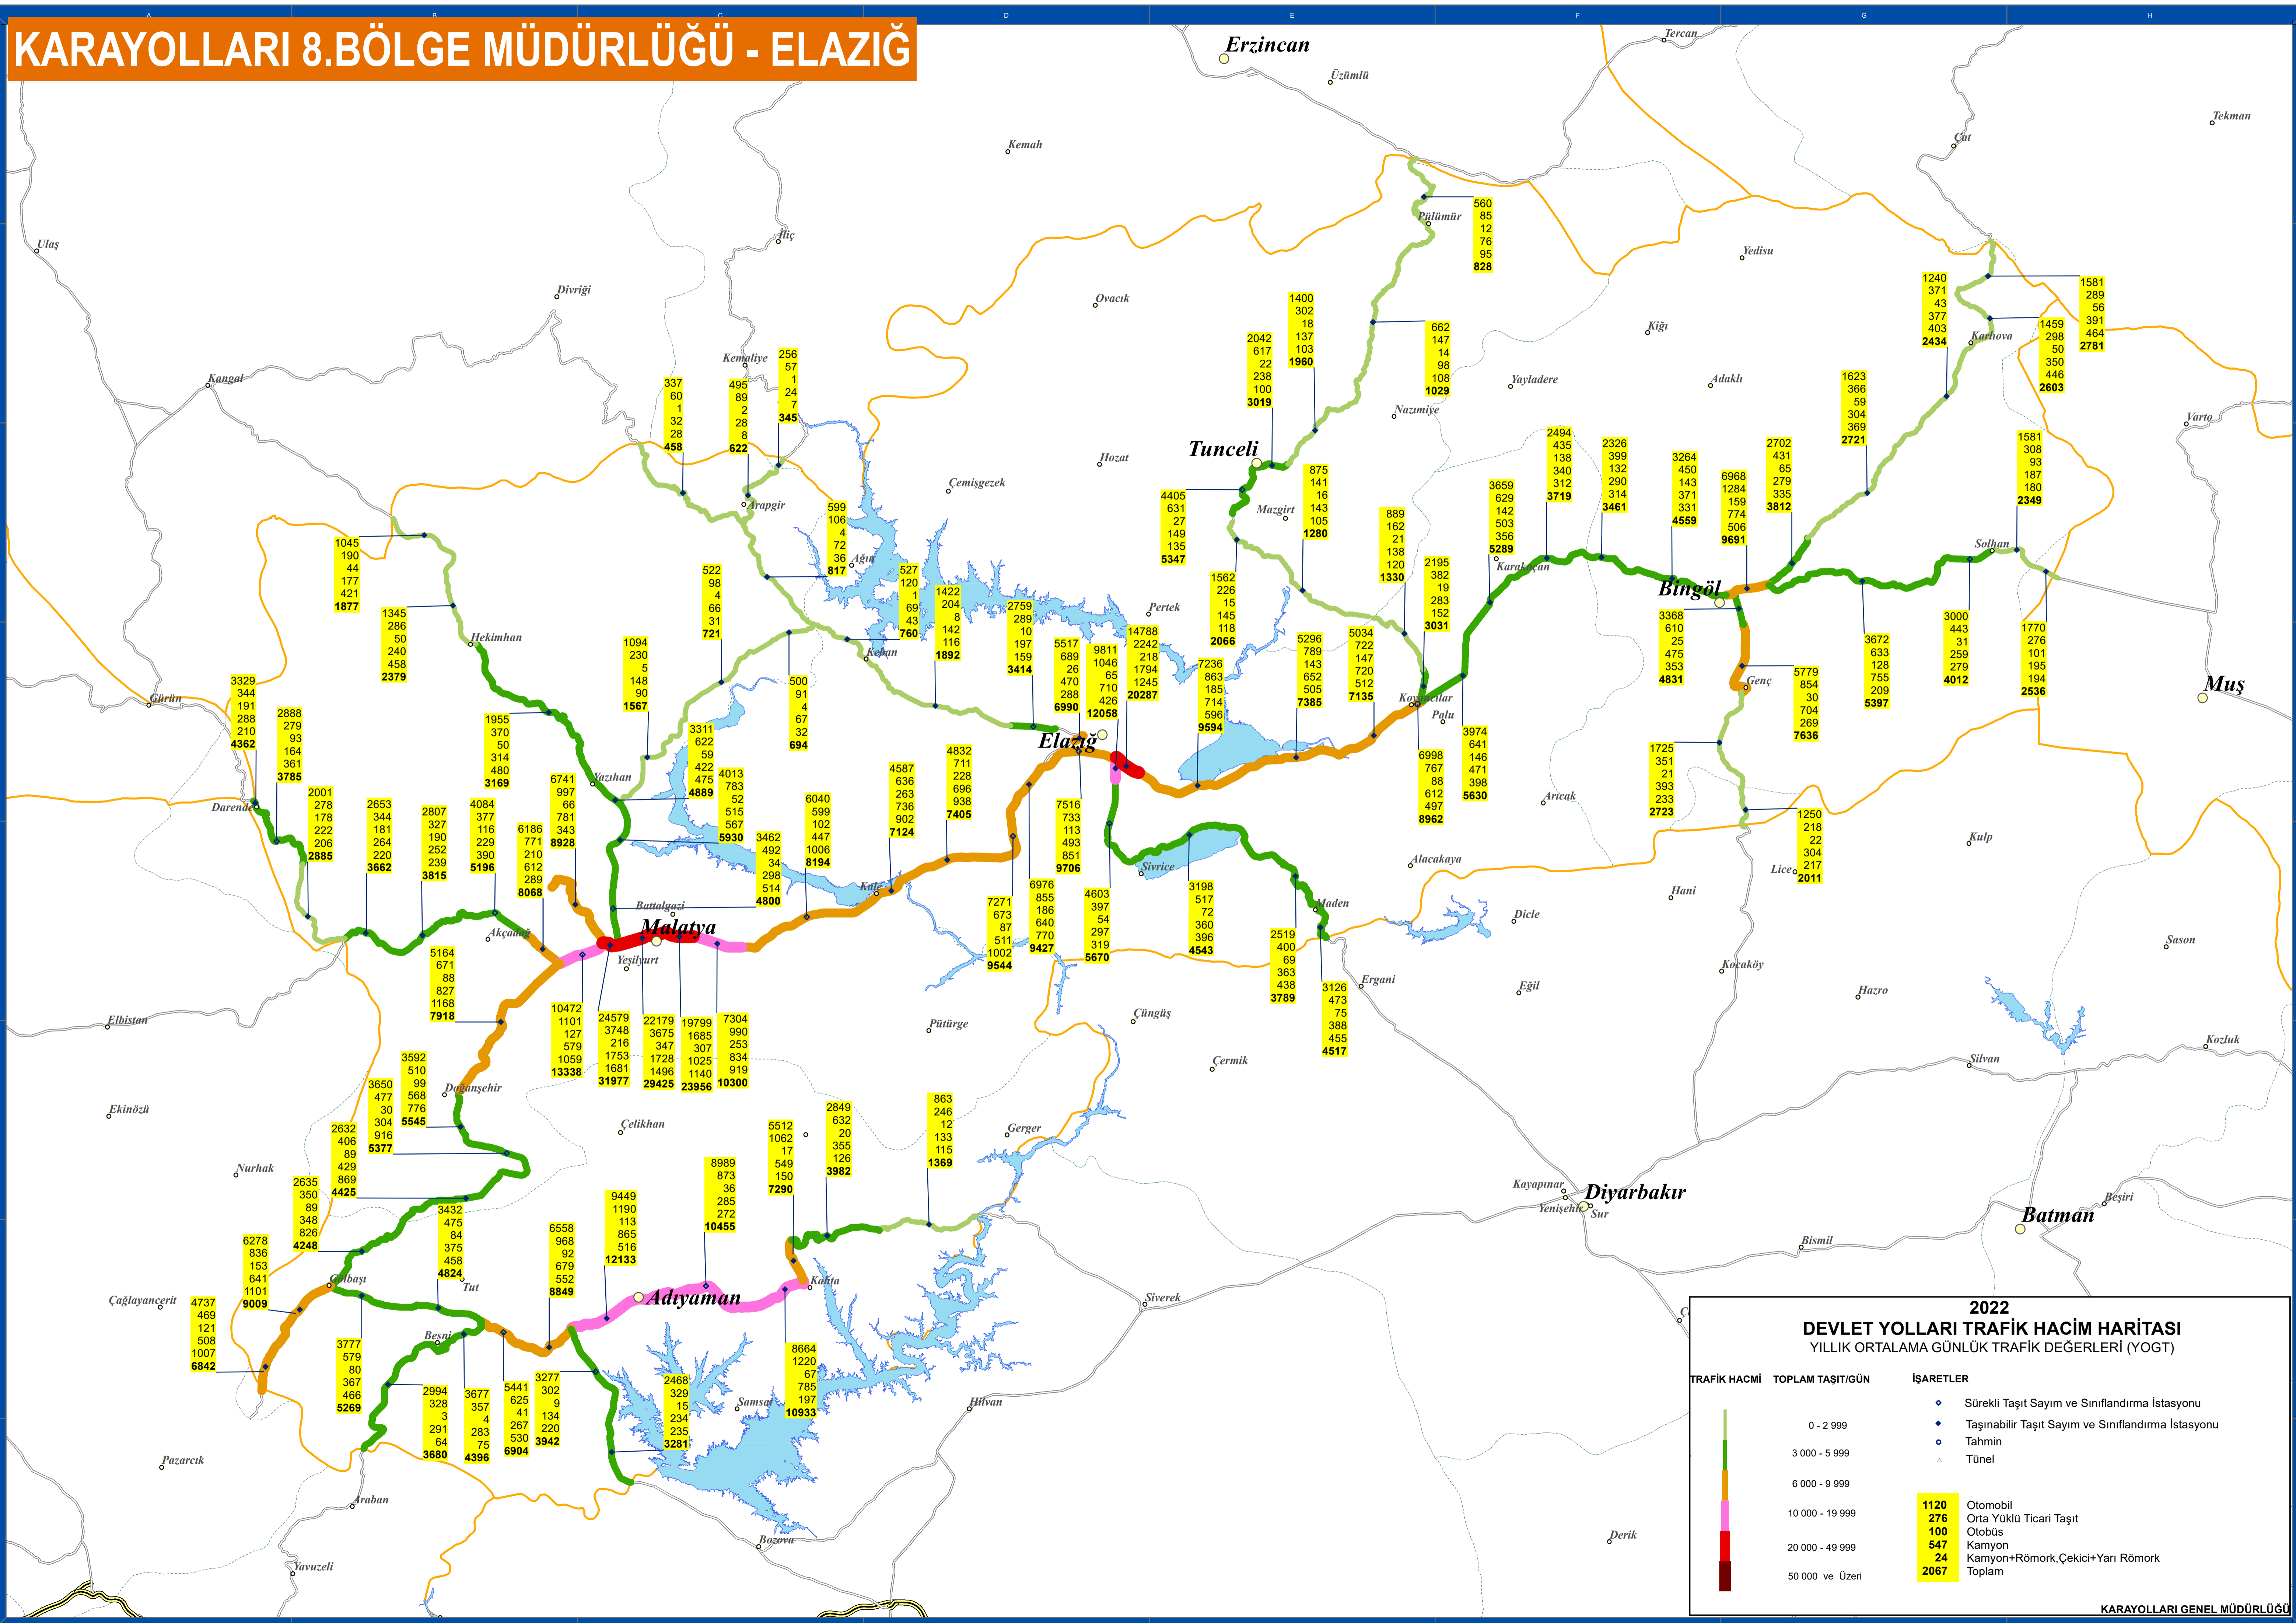

KARAYOLLARI 8.BÖLGE MÜDÜRLÜĞÜ - ELAZIĞ

2022
DEVLET YOLLARI TRAFİK HACİM HARİTASI
YILLIK ORTALAMA GÜNLÜK TRAFİK DEĞERLERİ (YOGT)

TRAFİK HACMİ	TOPLAM TAŞIT/GÜN	İŞARETLER
0 - 2 999		◆ Sürekli Taşıt Sayım ve Sınıflandırma İstasyonu
3 000 - 5 999		◆ Taşınabilir Taşıt Sayım ve Sınıflandırma İstasyonu
6 000 - 9 999		○ Tahmin
10 000 - 19 999		△ Tünel
20 000 - 49 999		
50 000 ve Üzeri		

1120	Otomobil
276	Orta Yüklü Ticari Taşıt
100	Otobüs
547	Kamyon
24	Kamyon+Römork, Çekici+Yarı Römork
2067	Toplam