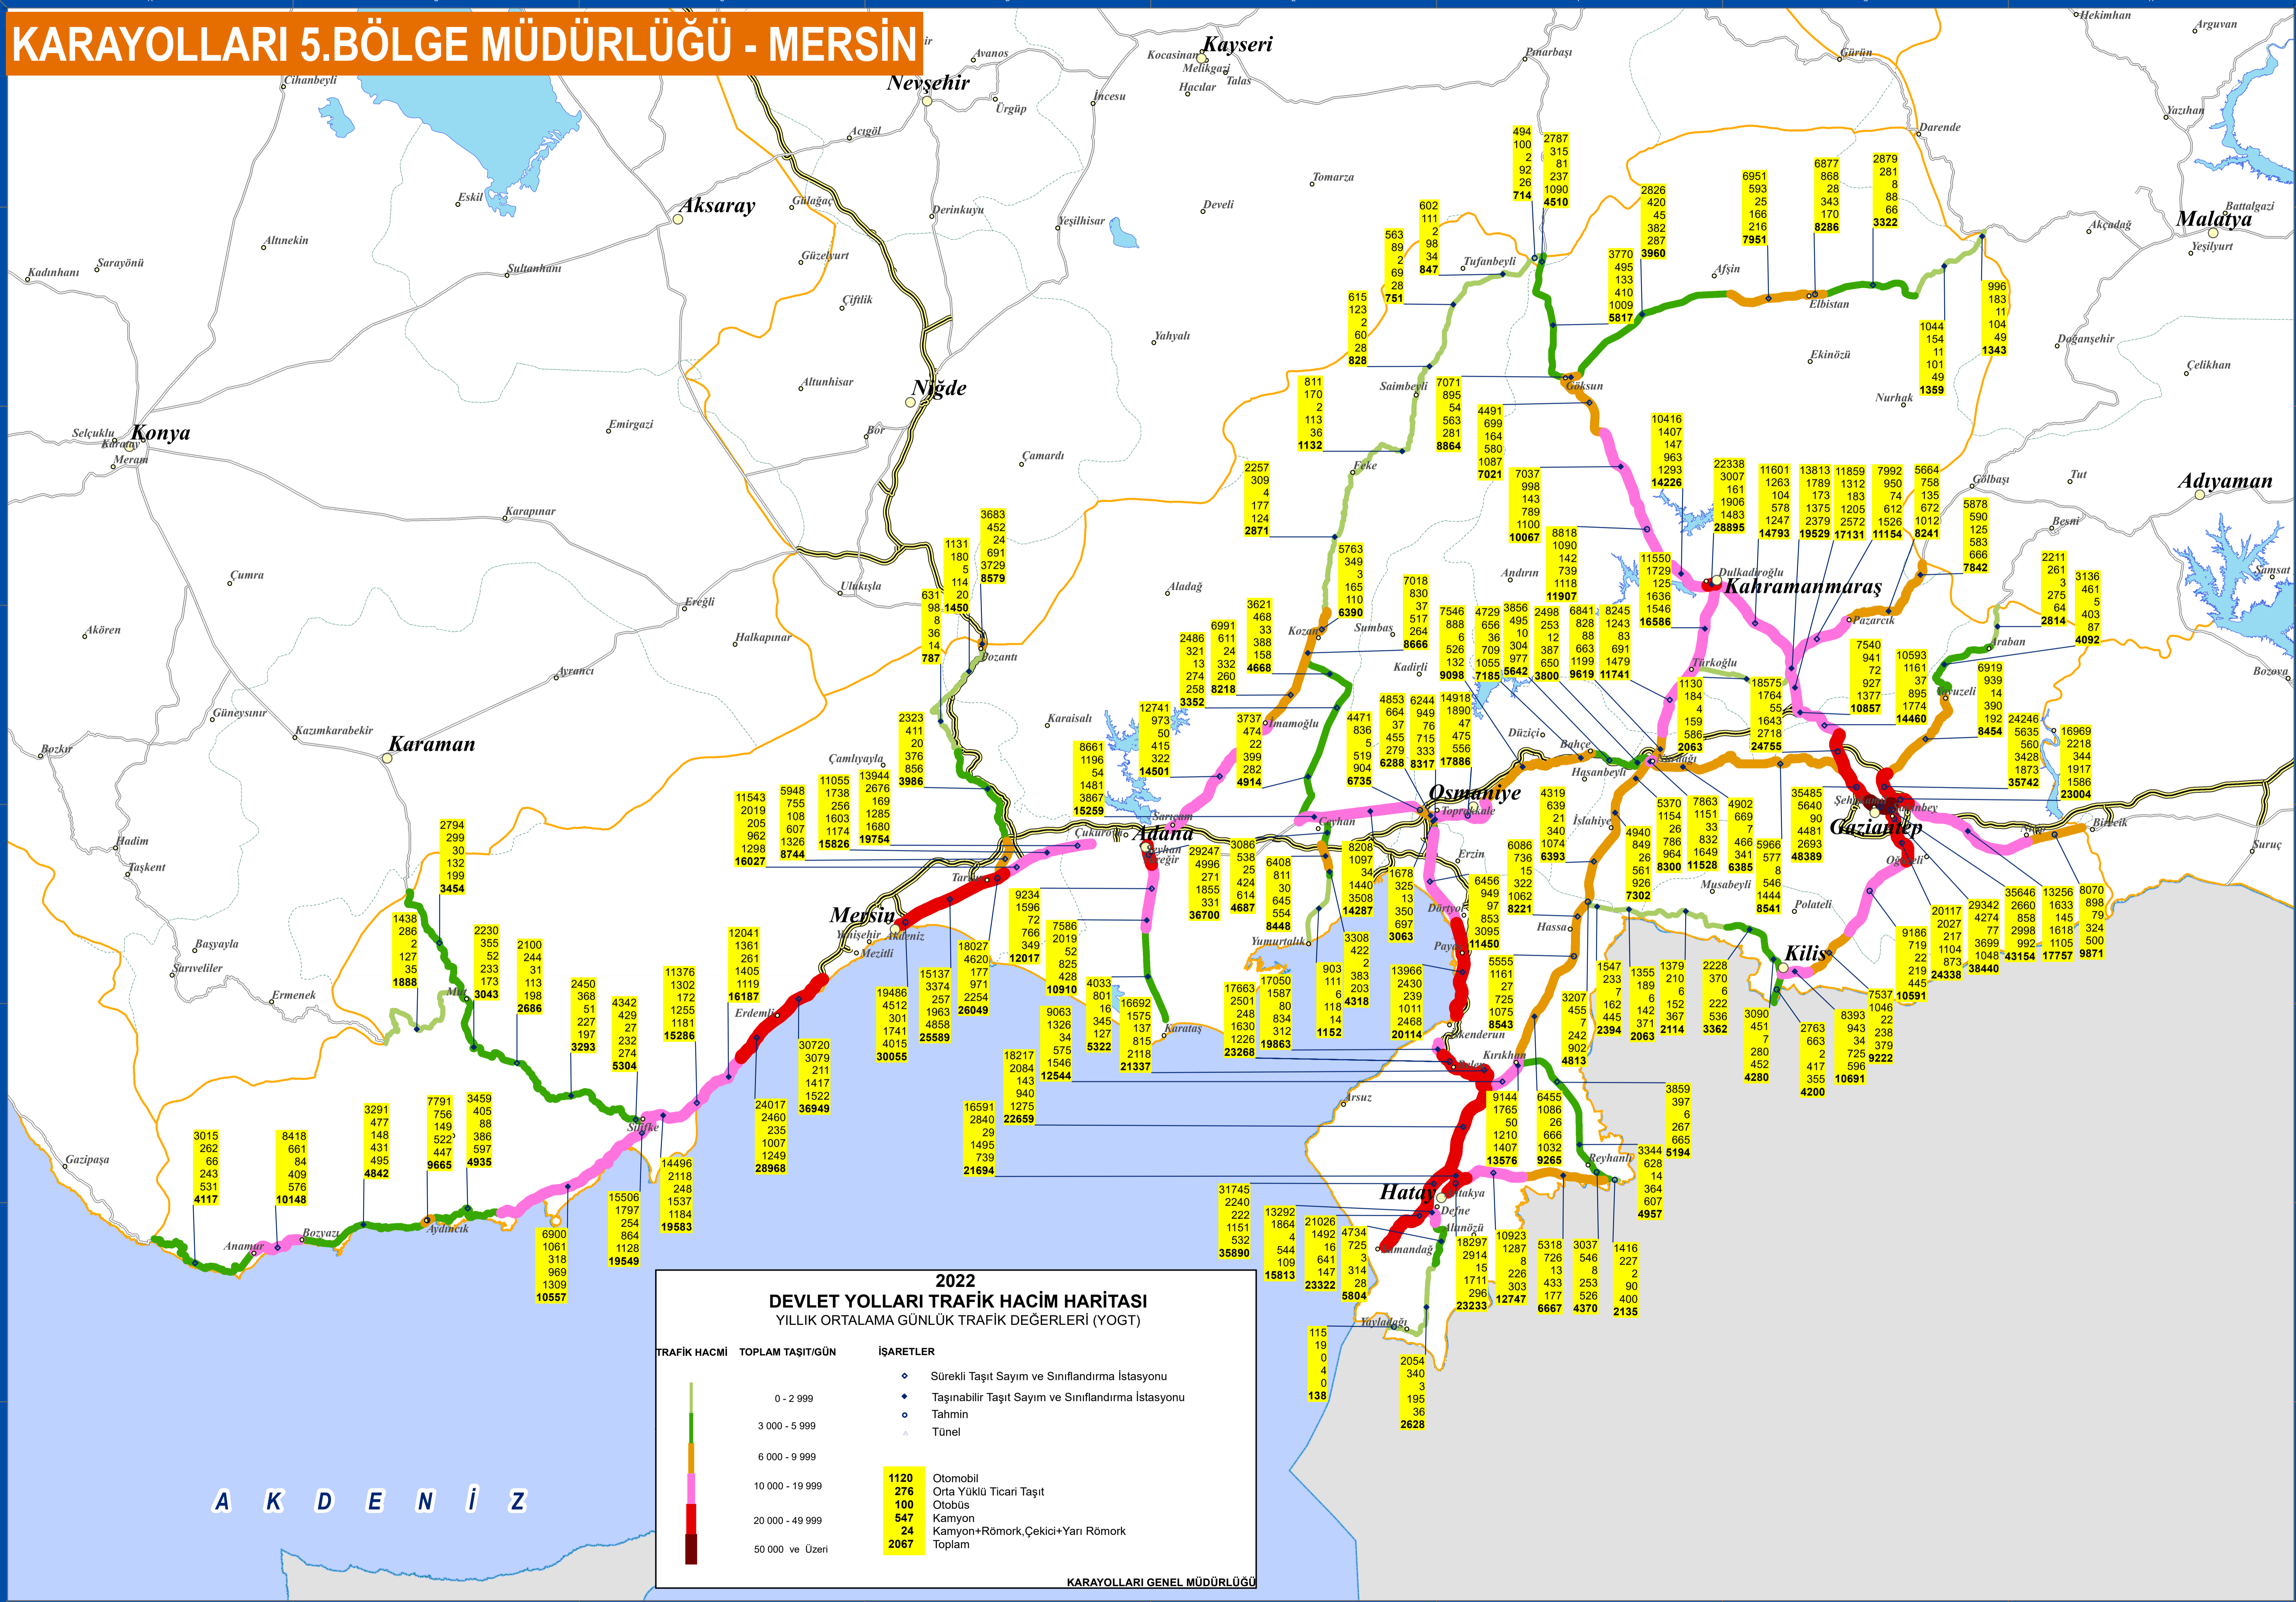

KARAYOLLARI 5.BÖLGE MÜDÜRLÜĞÜ - MERSİN

2022 DEVLET YOLLARI TRAFİK HACİM HARİTASI
YILLIK ORTALAMA GÜNLÜK TRAFİK DEĞERLERİ (YOGT)

TRAFİK HACMİ	TOPLAM TAŞIT/GÜN	İŞARETLER
0 - 2 999		◆ Sürekli Taşıt Sayım ve Sınıflandırma İstasyonu ◆ Tahmin
3 000 - 5 999		◆ Tahmin
6 000 - 9 999		▲ Tünel
10 000 - 19 999	1120 Otomobil	
20 000 - 49 999	276 Orta Yüklü Ticari Taşıt	
	100 Otobüs	
	547 Kamyon	
	24 Kamyon+Römork, Çekici+Yarı Römork	
50 000 ve Üzeri	2067 Toplam	