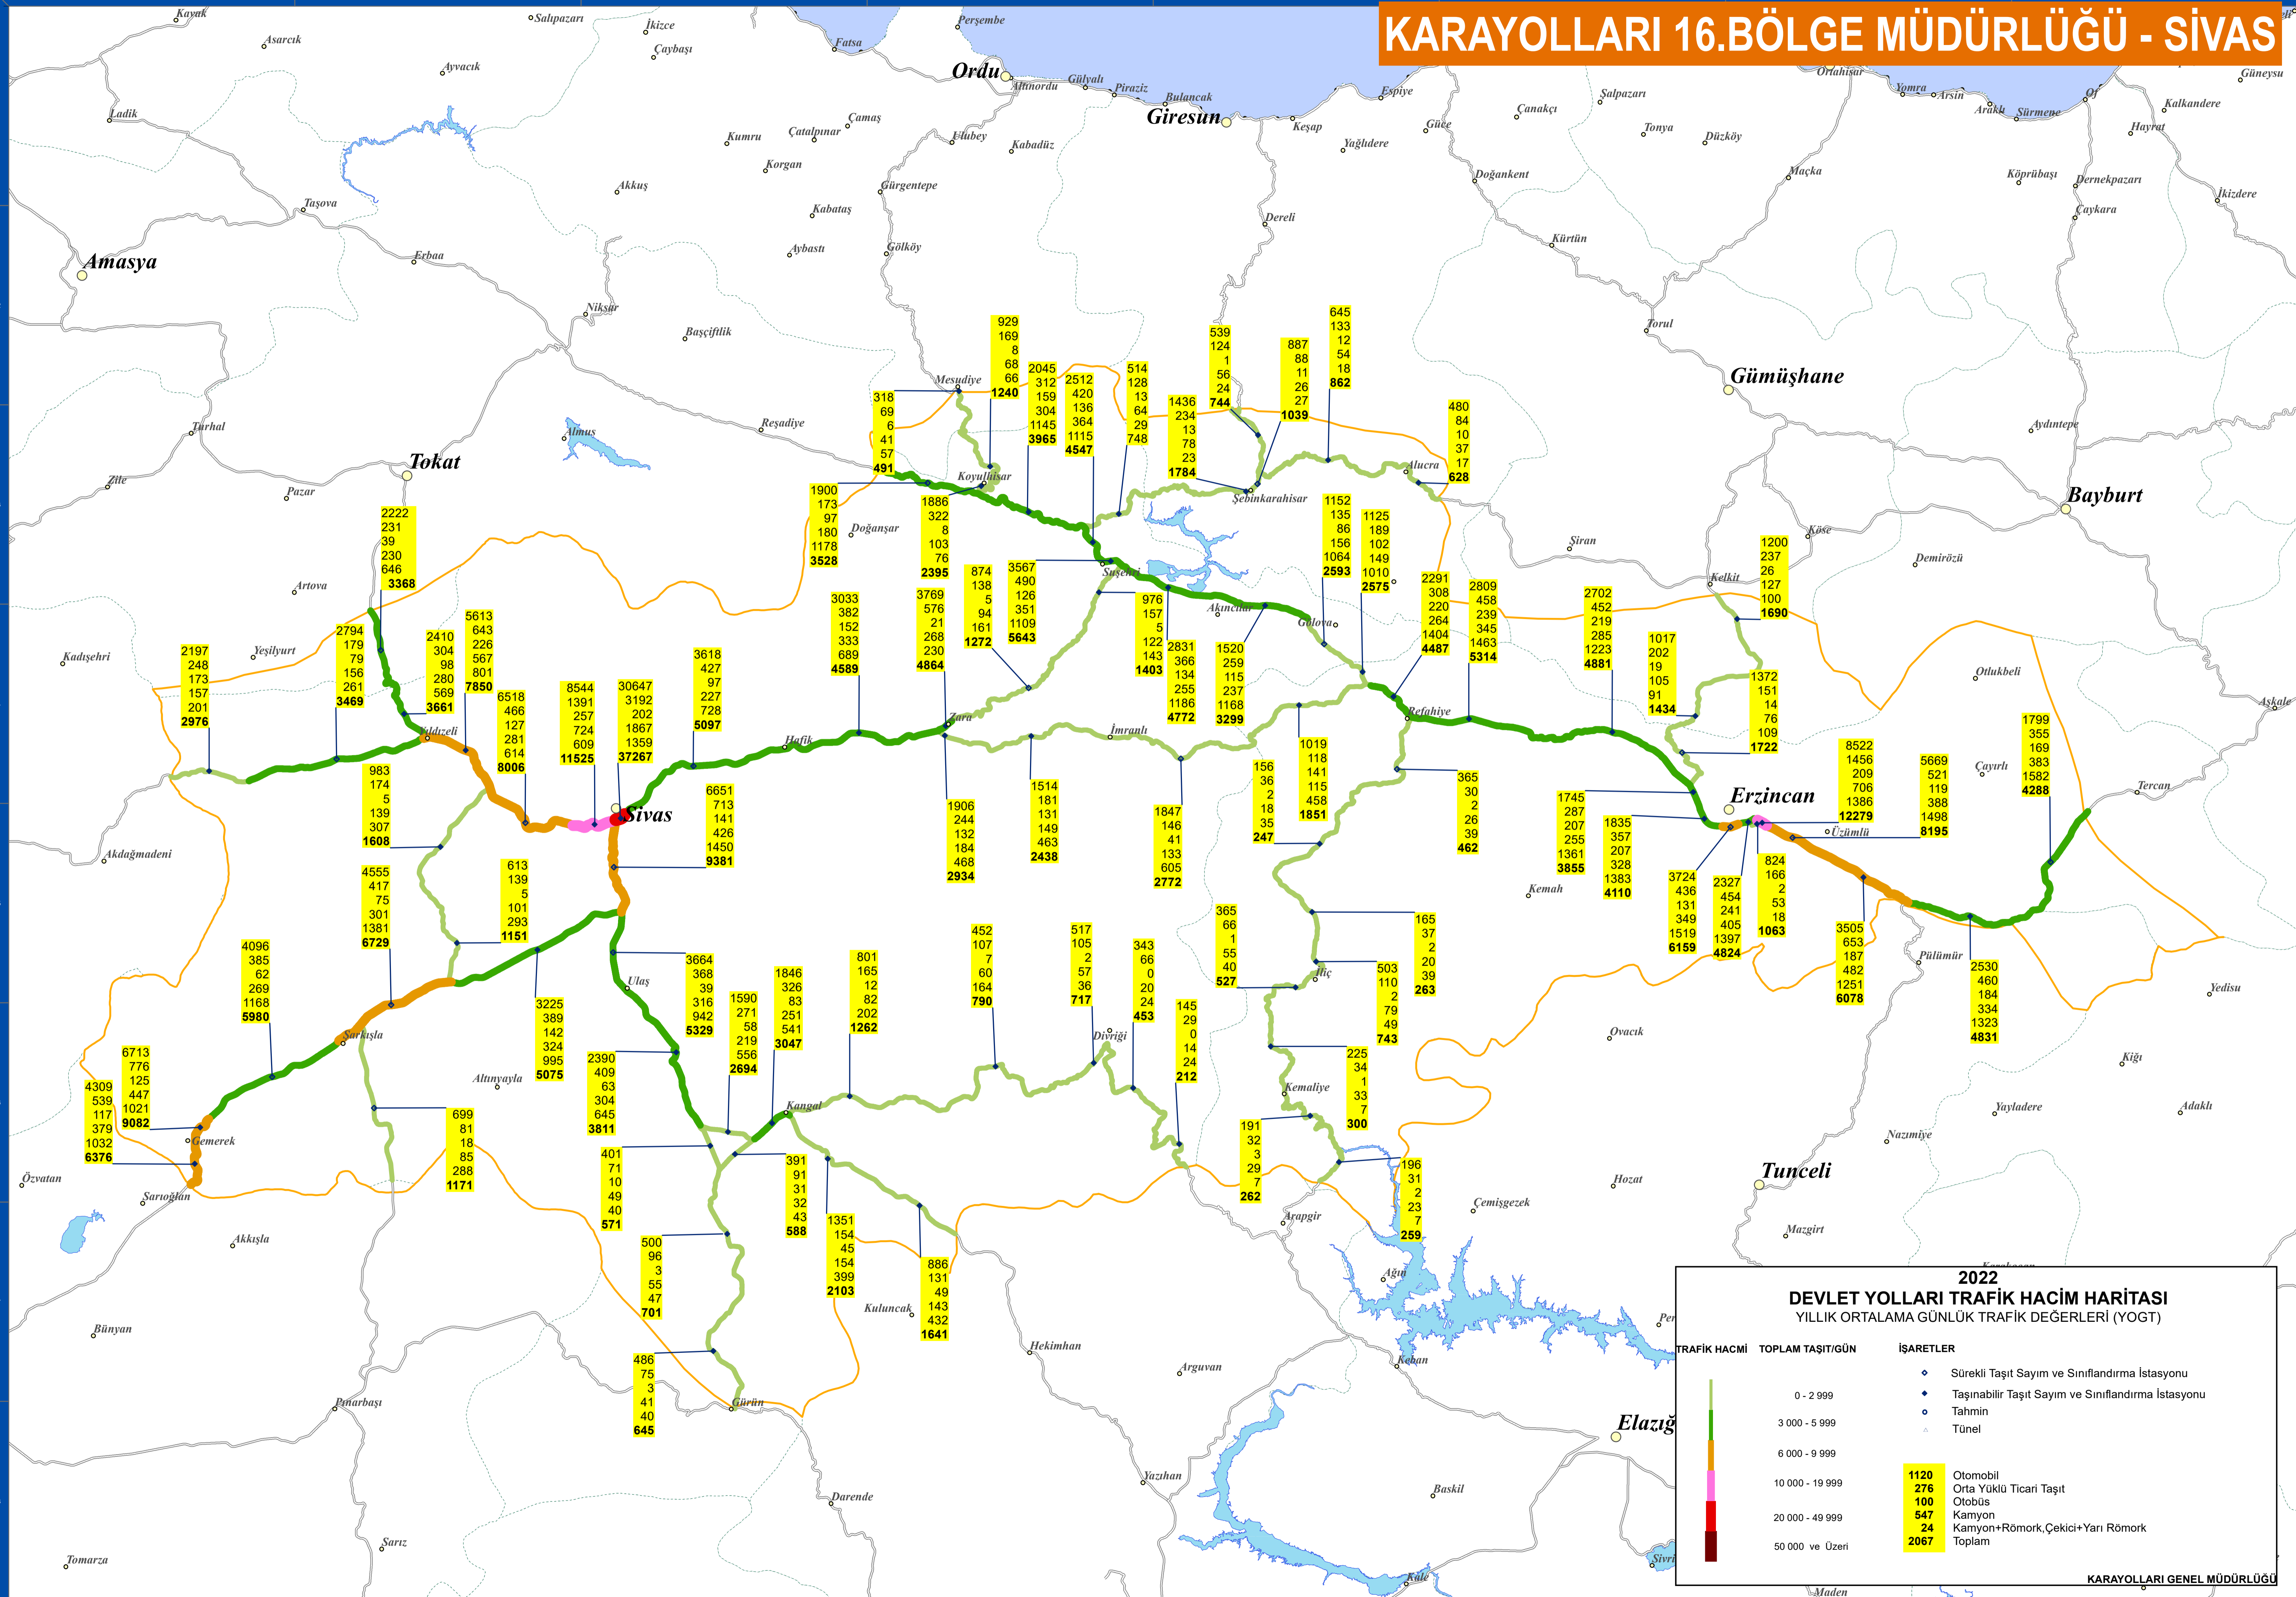

# KARAYOLLARI 16.BÖLGE MÜDÜRLÜĞÜ - SİVAS

**2022 DEVLET YOLLARI TRAFİK HACİM HARİTASI**  
YILLIK ORTALAMA GÜNLÜK TRAFİK DEĞERLERİ (YOGT)

TRAFİK HACMİ	TOPLAM TAŞIT/GÜN	İŞARETLER
0 - 2 999		◆ Sürekli Taşıt Sayım ve Sınıflandırma İstasyonu
3 000 - 5 999		◆ Taşınabilir Taşıt Sayım ve Sınıflandırma İstasyonu
6 000 - 9 999		○ Tahmin
10 000 - 19 999		△ Tünel
20 000 - 49 999		
50 000 ve Üzeri		

1120	Otomobil
276	Orta Yüklü Ticari Taşıt
100	Otobüs
547	Kamyon
24	Kamyon+Römork,Çekici+Yarı Römork
2067	Toplam