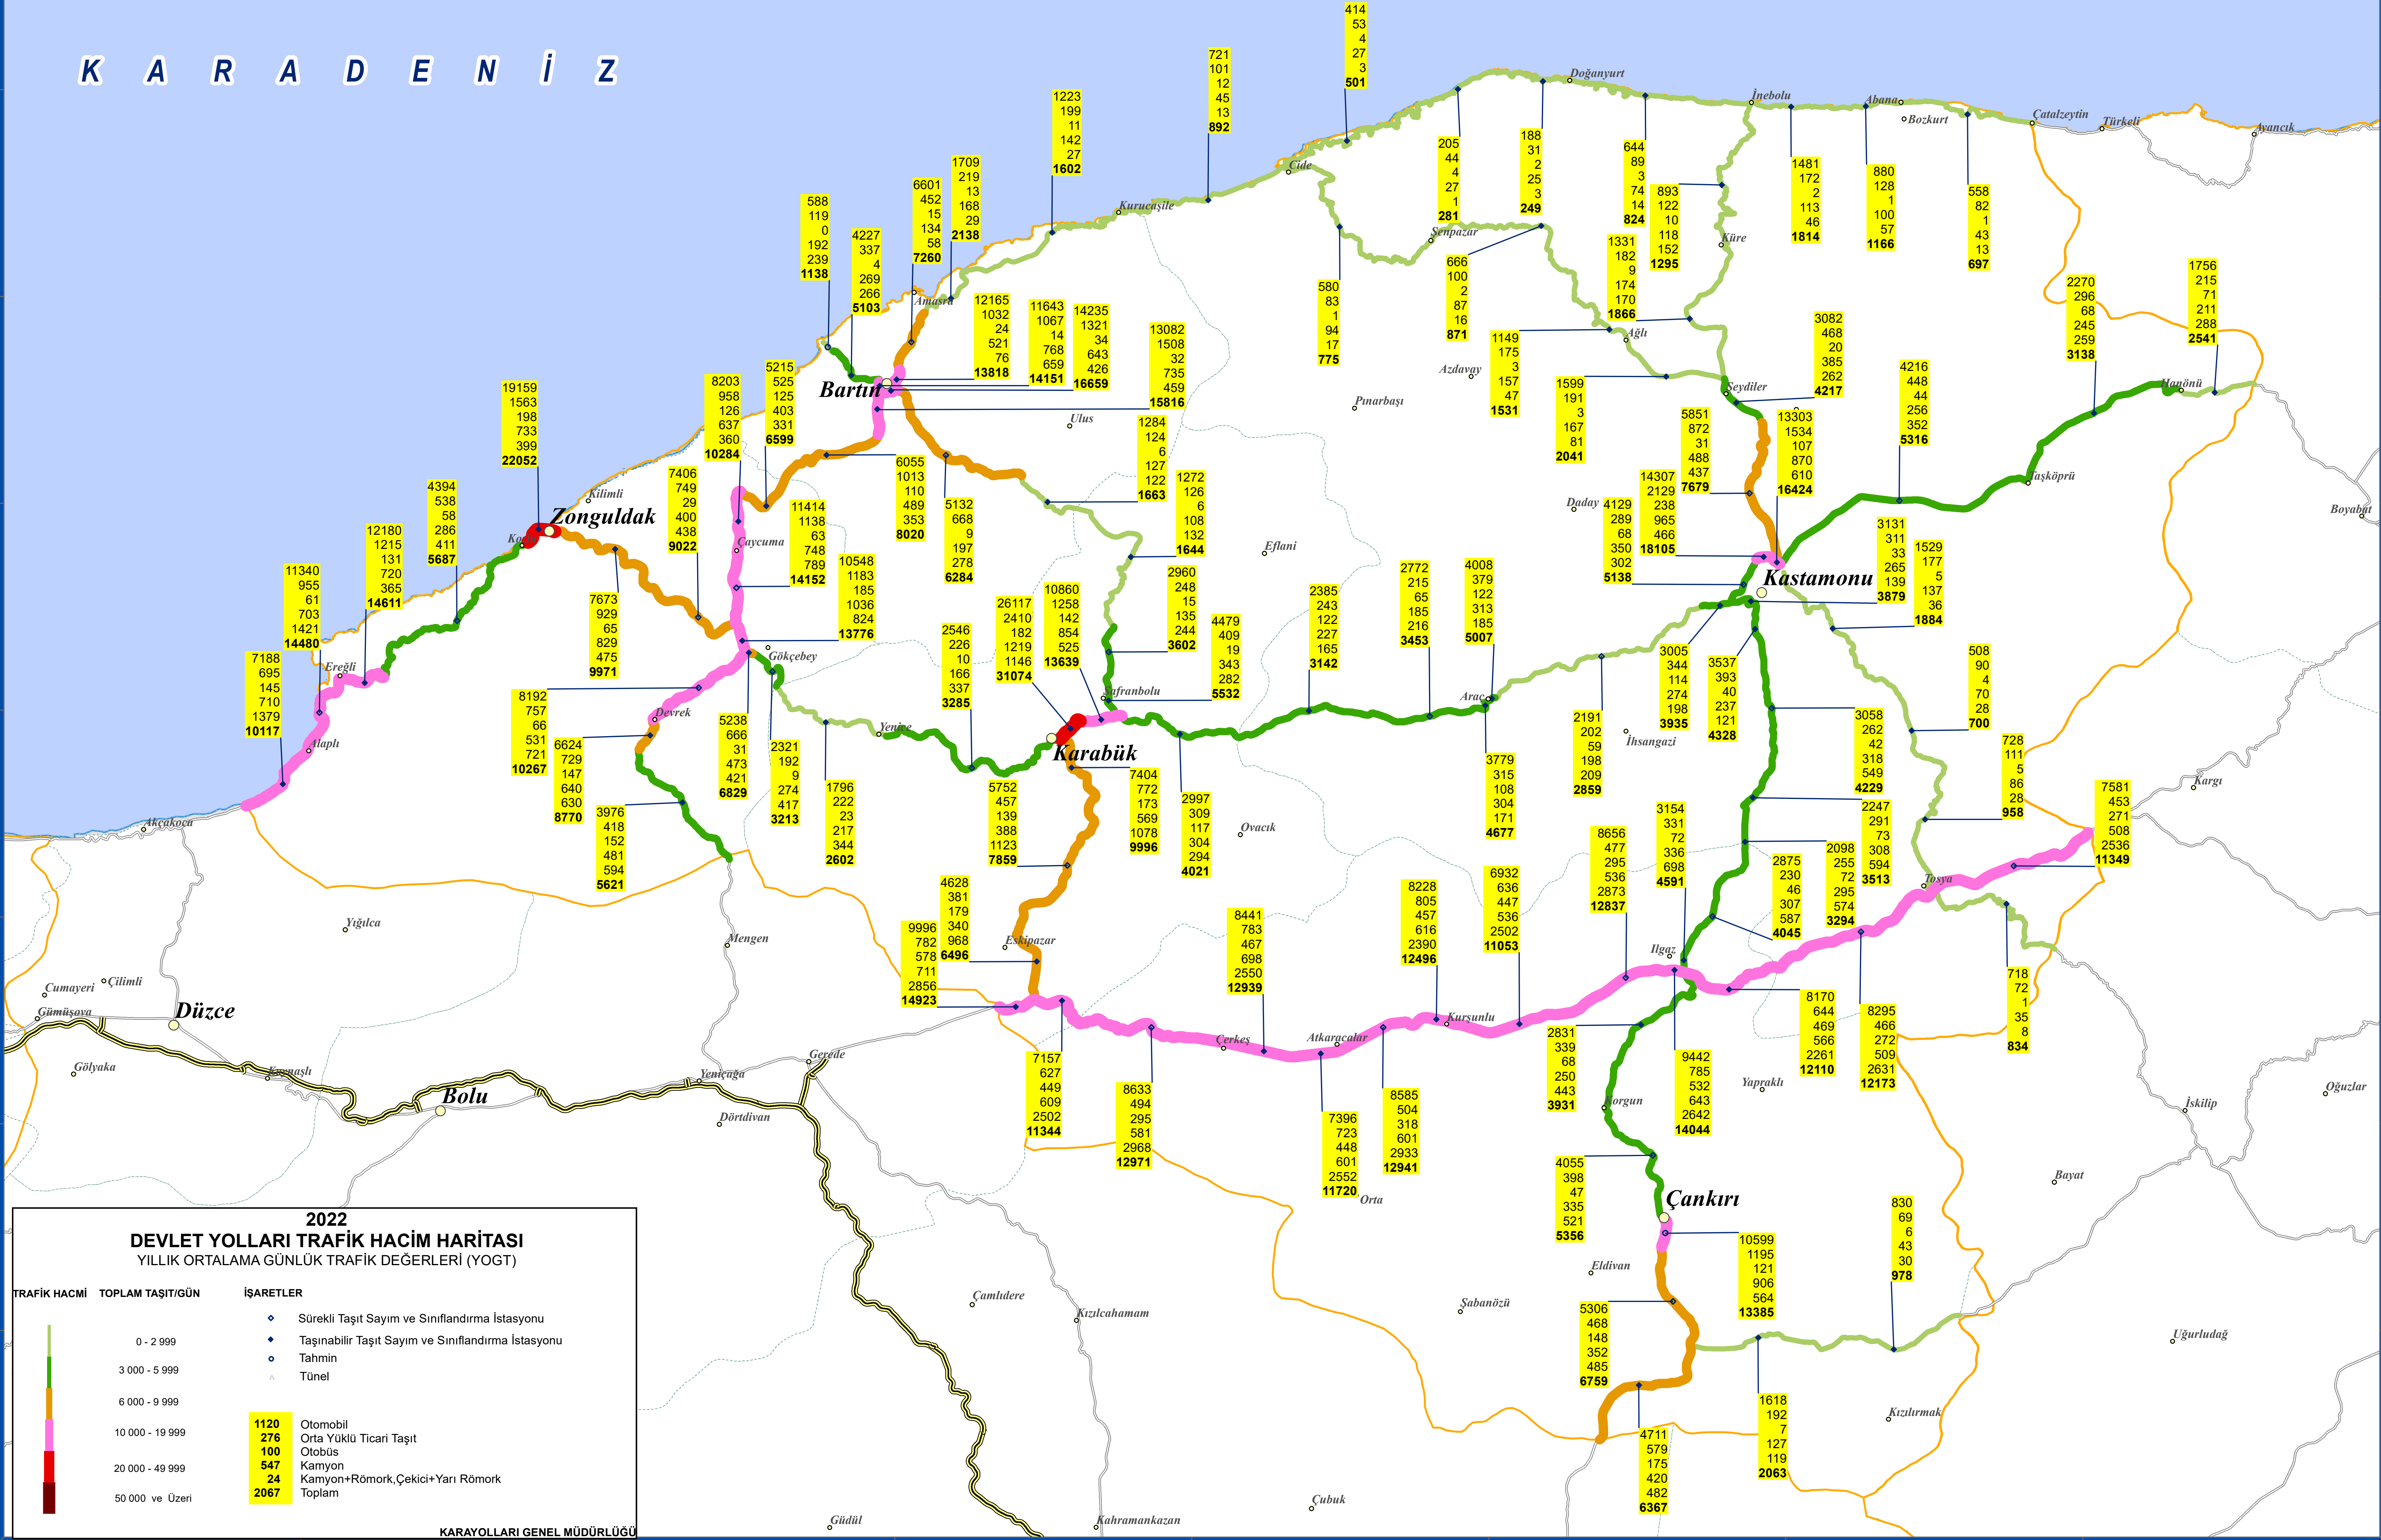

# KARAYOLLARI 15.BÖLGE MÜDÜRLÜĞÜ - KASTAMONU

K A R A D E N İ Z

2022

DEVLET YOLLARI TRAFİK HACİM HARİTASI

YILLIK ORTALAMA GÜNLÜK TRAFİK DEĞERLERİ (YOGT)

TRAFİK HACİMİ	TOPLAM TAŞIT/GÜN	İŞARETLER
0 - 2 999		◆ Sürekli Taşıt Sayım ve Sınıflandırma İstasyonu
3 000 - 5 999		◆ Taşınabilir Taşıt Sayım ve Sınıflandırma İstasyonu
6 000 - 9 999		○ Tahmin
10 000 - 19 999		△ Tünel
20 000 - 49 999		
50 000 ve Üzeri		

1120	Otomobil
276	Orta Yüklü Ticari Taşıt
100	Otobüs
547	Kamyon
24	Kamyon+Römork,Çekici+Yarı Römork
2067	Toplam

KARAYOLLARI GENEL MÜDÜRLÜĞÜ