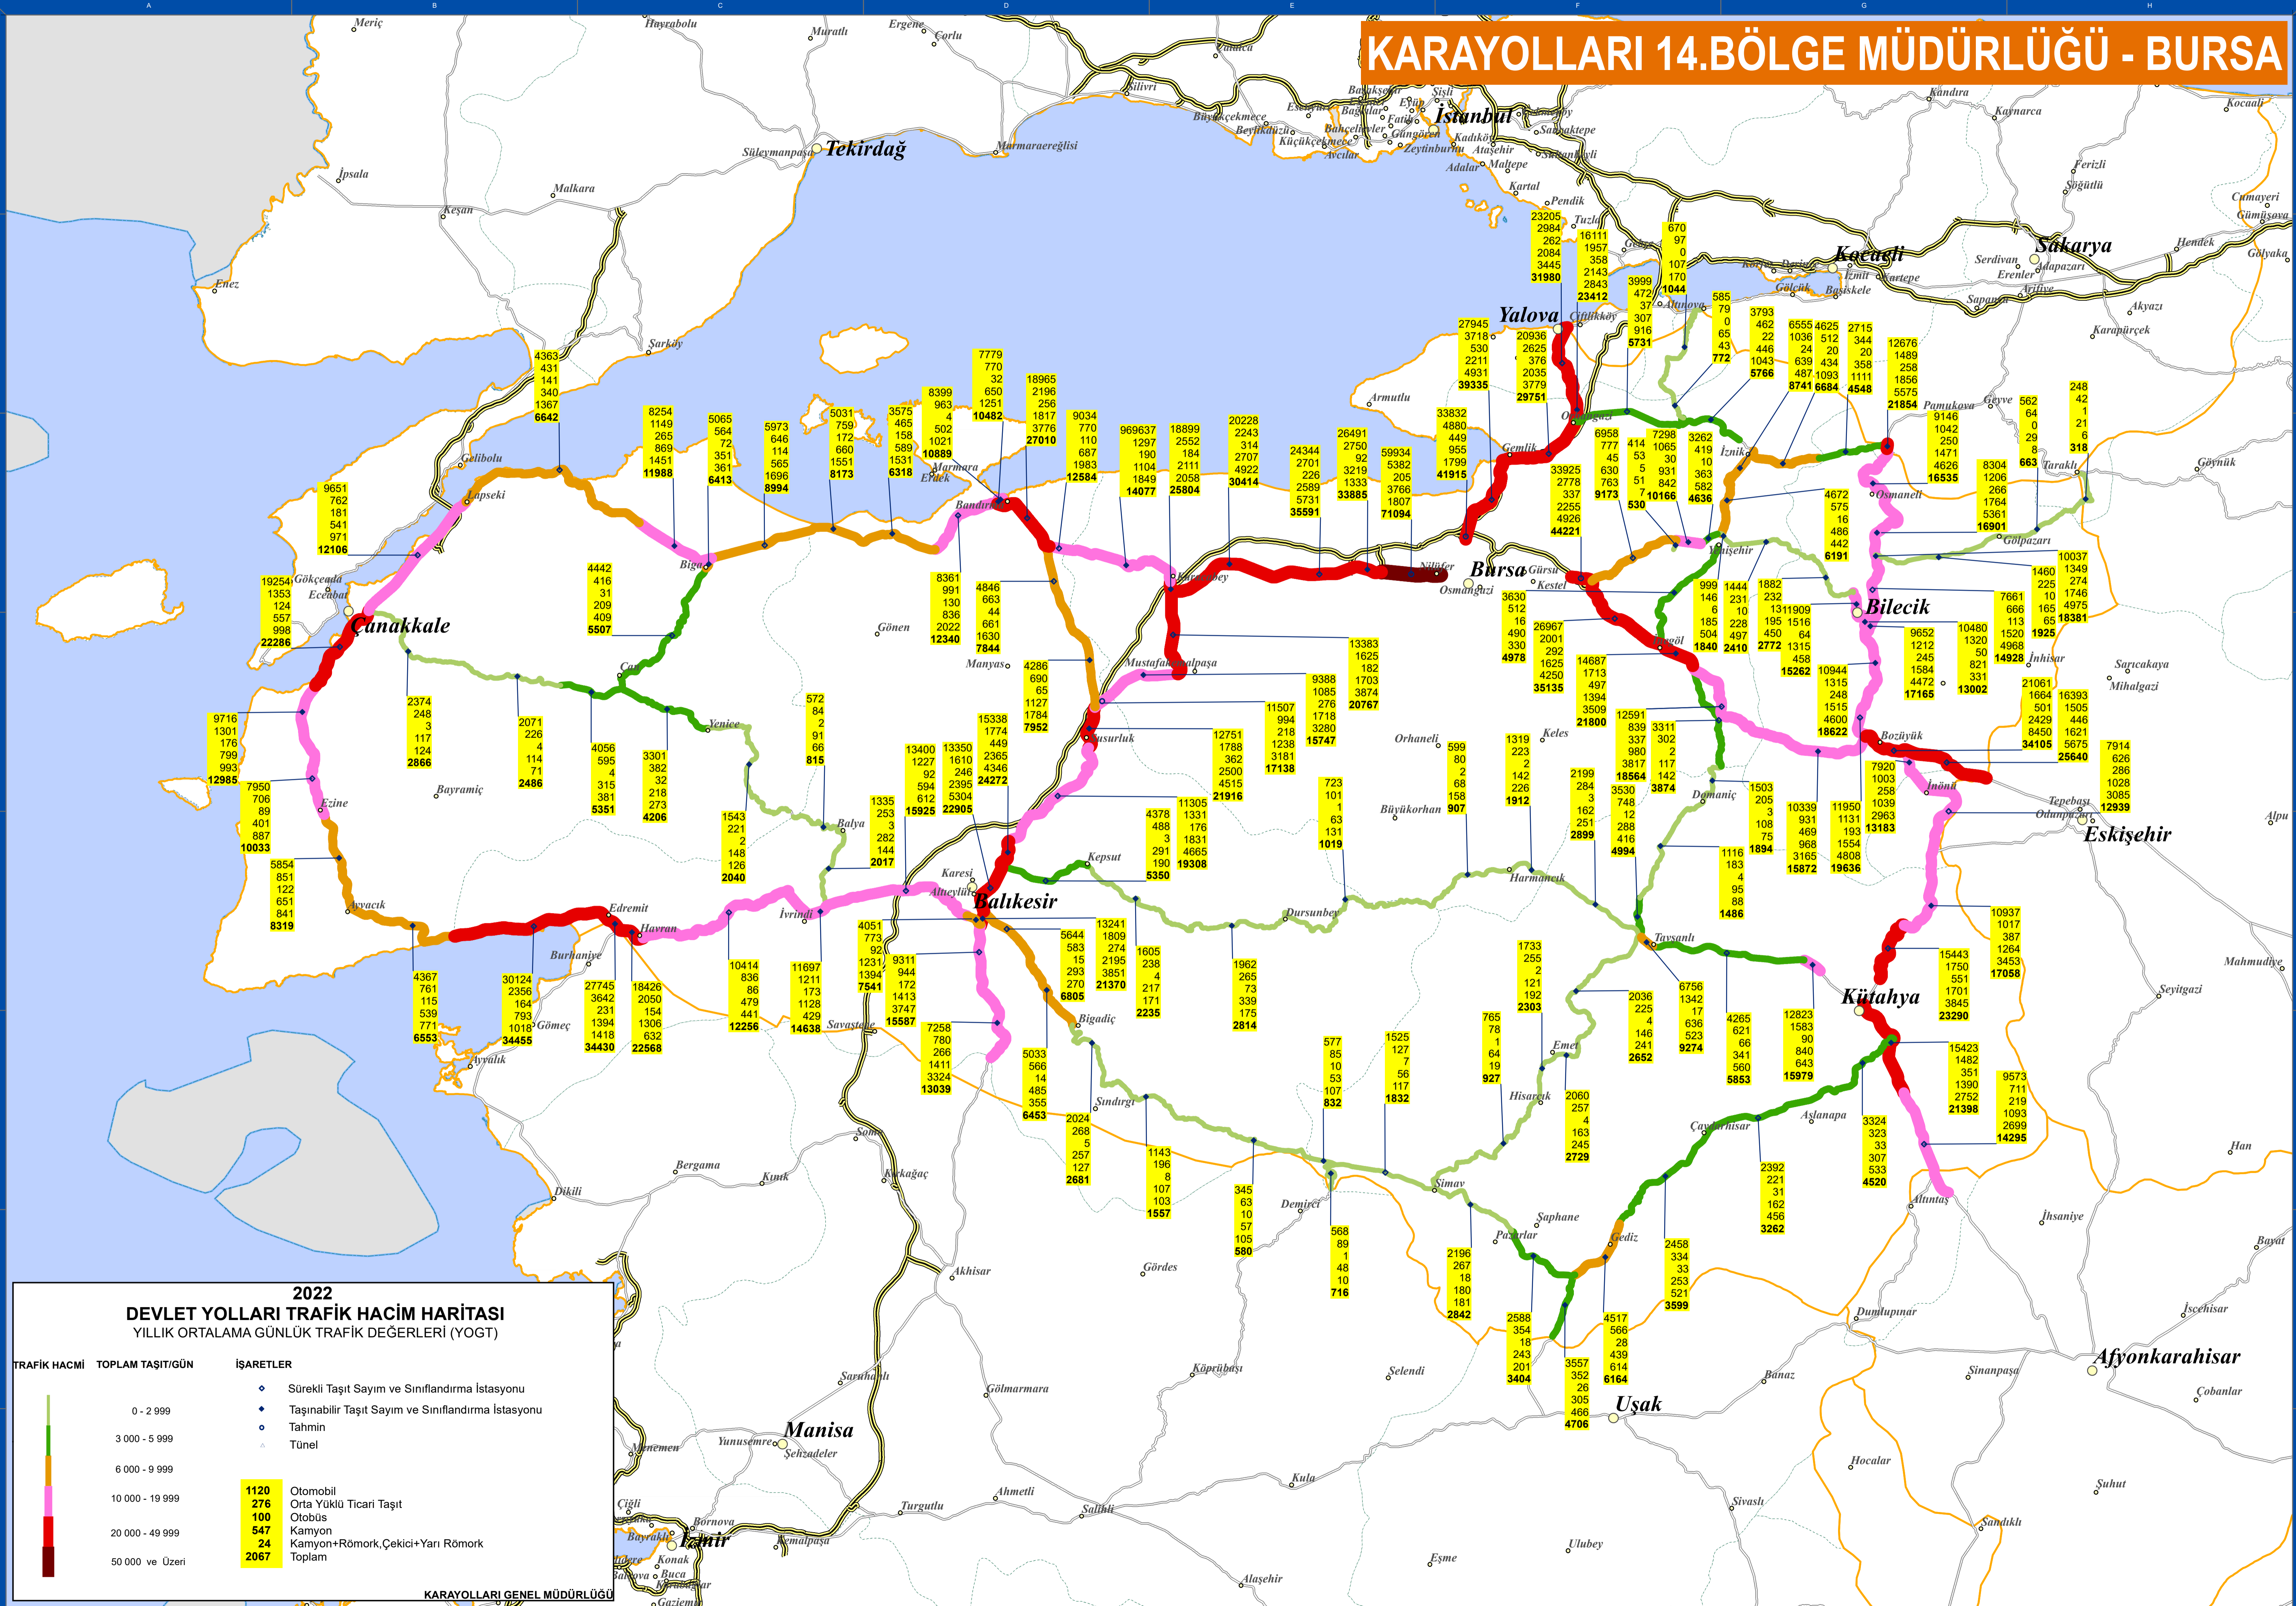

KARAYOLLARI 14.BÖLGE MÜDÜRLÜĞÜ - BURSA

2022 DEVLET YOLLARI TRAFİK HACİM HARİTASI
YILLIK ORTALAMA GÜNLÜK TRAFİK DEĞERLERİ (YOGT)

TRAFİK HACİMİ	TOPLAM TAŞIT/GÜN	İŞARETLER
0 - 2.999		◆ Sürekli Taşıtlar Sayım ve Sınıflandırma İstasyonu
3.000 - 5.999		◆ Taşınabilir Taşıtlar Sayım ve Sınıflandırma İstasyonu
6.000 - 9.999		○ Tahmin
10.000 - 19.999		△ Tünel
20.000 - 49.999		
50.000 ve Üzeri		

1120	Otomobil
276	Orta Yüklü Ticari Taşıtlar
100	Otobüs
547	Kamyon
24	Kamyon+Römork, Çekici+Yarı Römork
2067	Toplam

KARAYOLLARI GENEL MÜDÜRLÜĞÜ