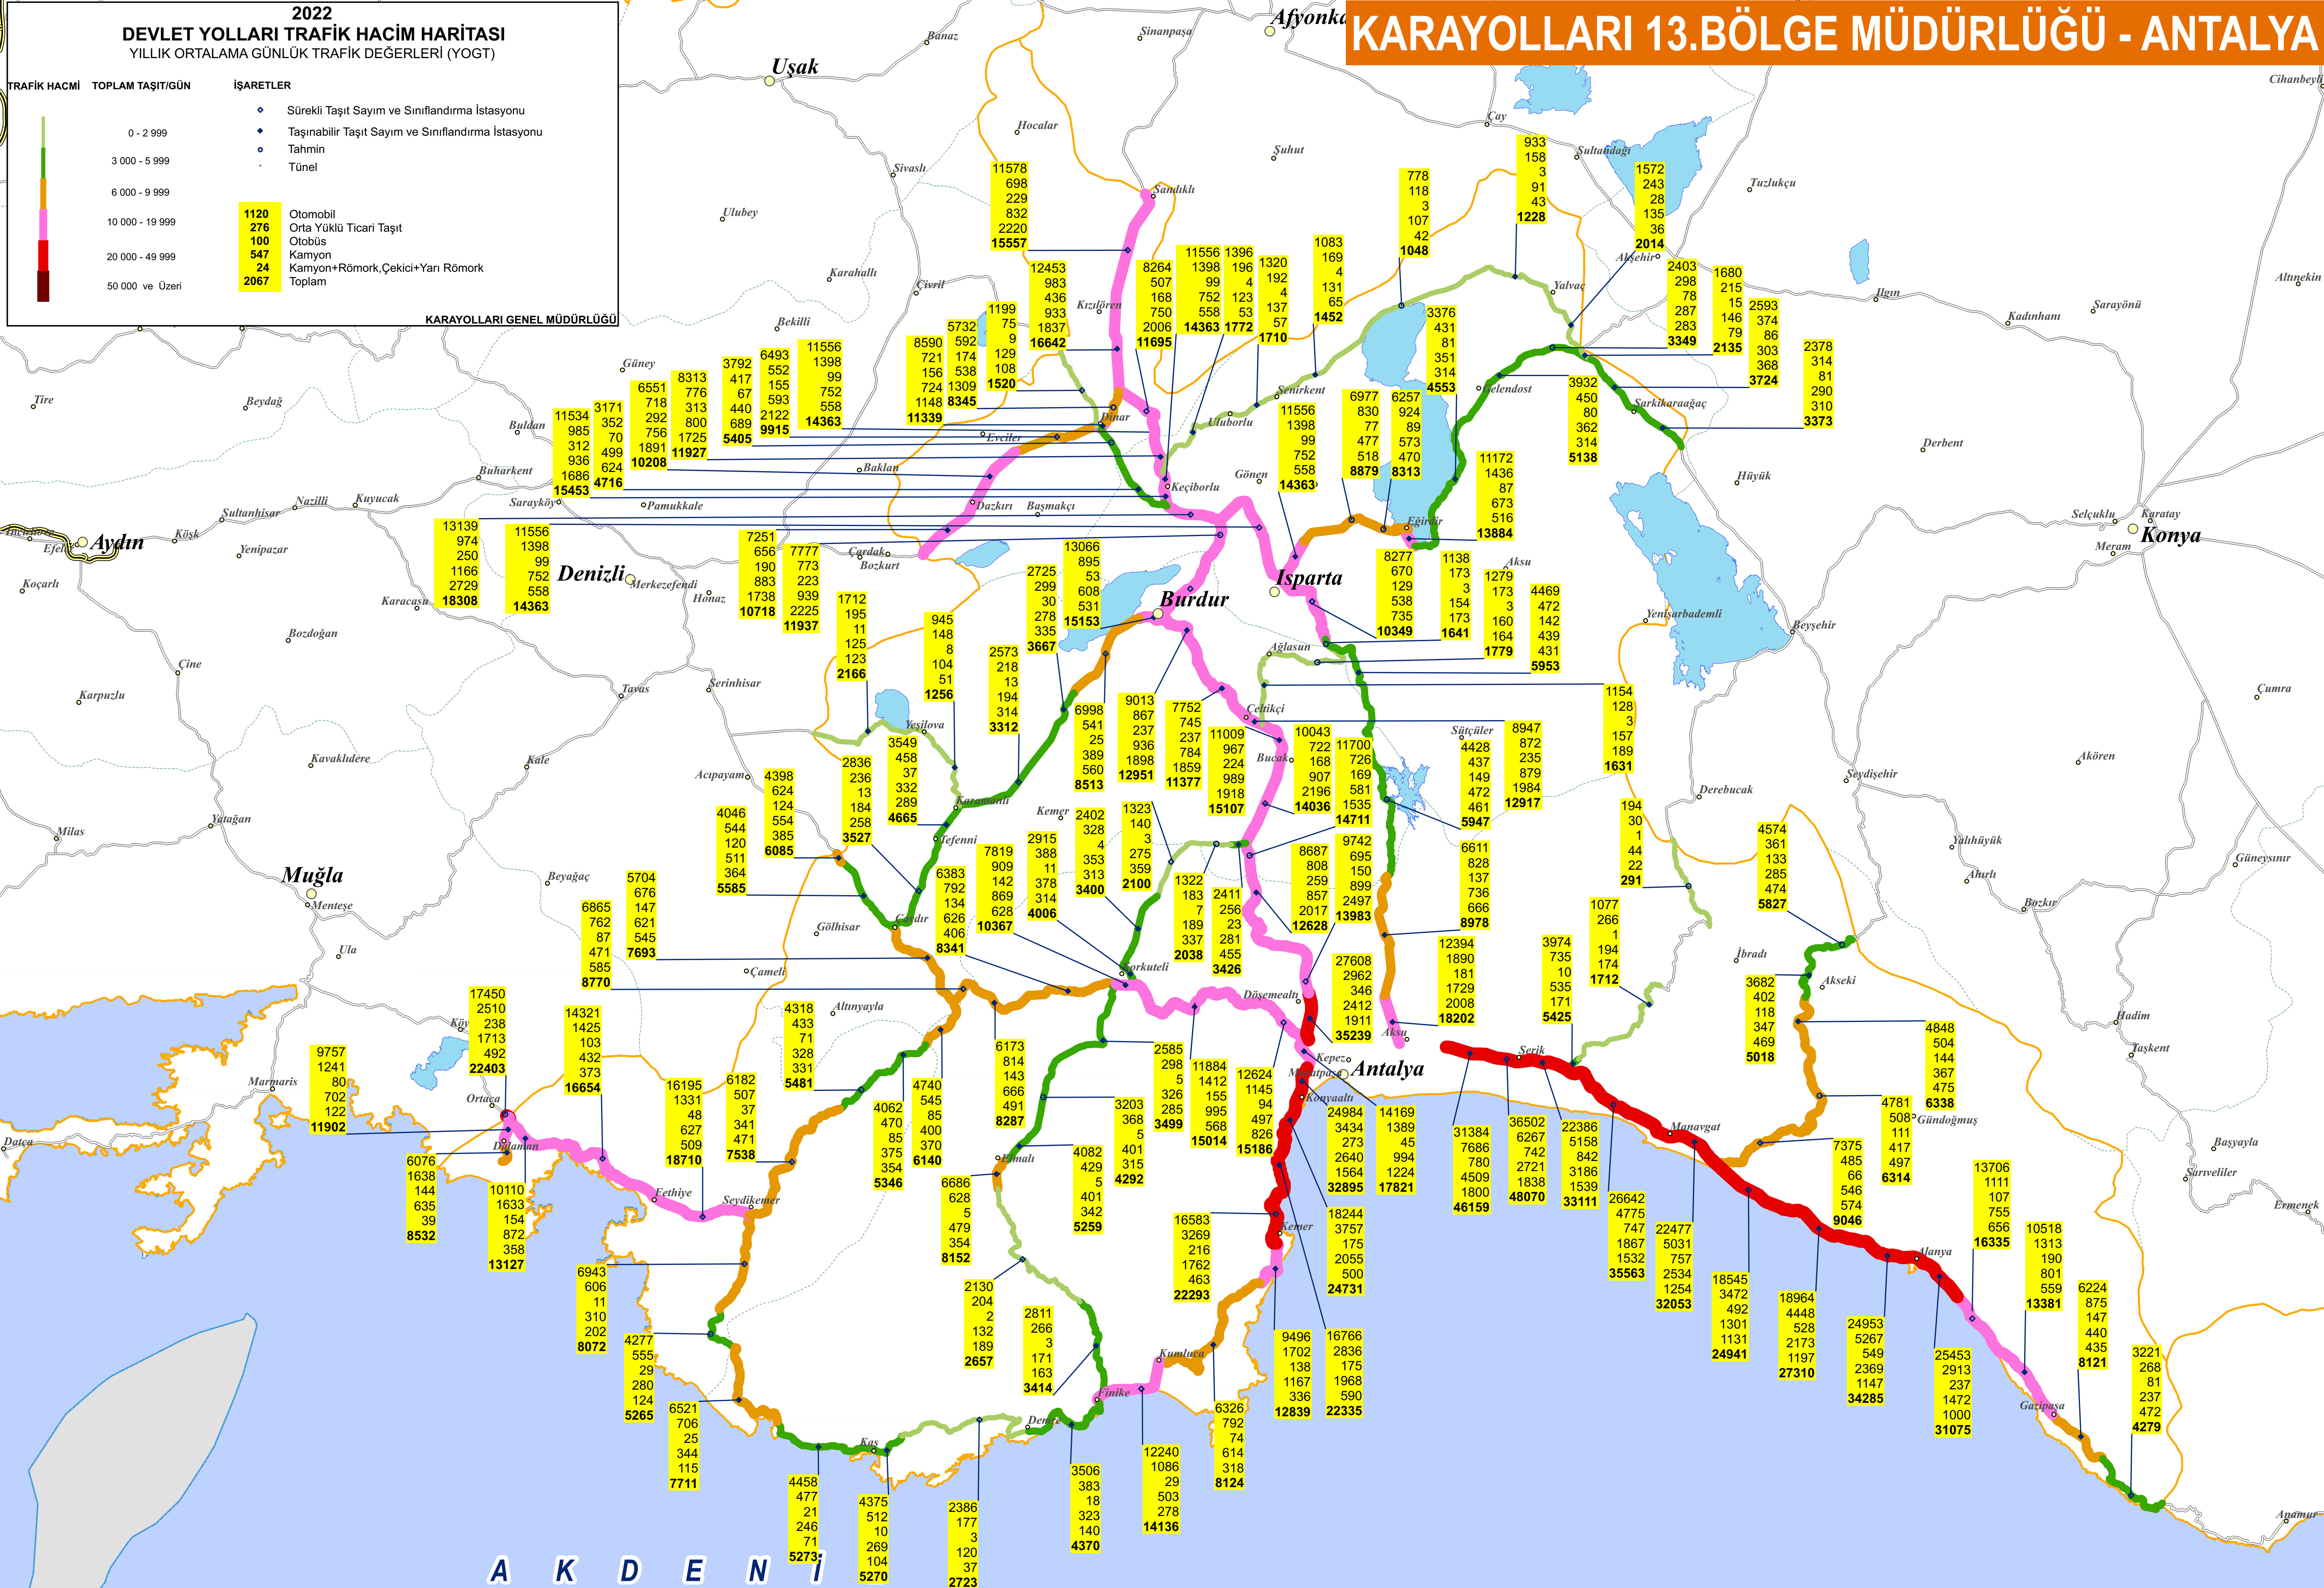

KARAYOLLARI 13.BÖLGE MÜDÜRLÜĞÜ - ANTALYA

2022 DEVLET YOLLARI TRAFİK HACİM HARİTASI

YILLIK ORTALAMA GÜNLÜK TRAFİK DEĞERLERİ (YOGT)

TRAFİK HACMİ	TOPLAM TAŞIT/GÜN	İŞARETLER
0 - 2 999		• Sürekli Taşıt Sayım ve Sınıflandırma İstasyonu
3 000 - 5 999		• Taşınabilir Taşıt Sayım ve Sınıflandırma İstasyonu
6 000 - 9 999		• Tahmin
10 000 - 19 999	1120	• Otomobil
20 000 - 49 999	276	• Orta Yüklü Ticari Taşıt
	100	• Otobüs
	547	• Kamyon
	24	• Kamyon+Römork,Çekici+Yarı Römork
50 000 ve Üzeri	2067	• Toplam

KARAYOLLARI GENEL MÜDÜRLÜĞÜ

A K D E N İ