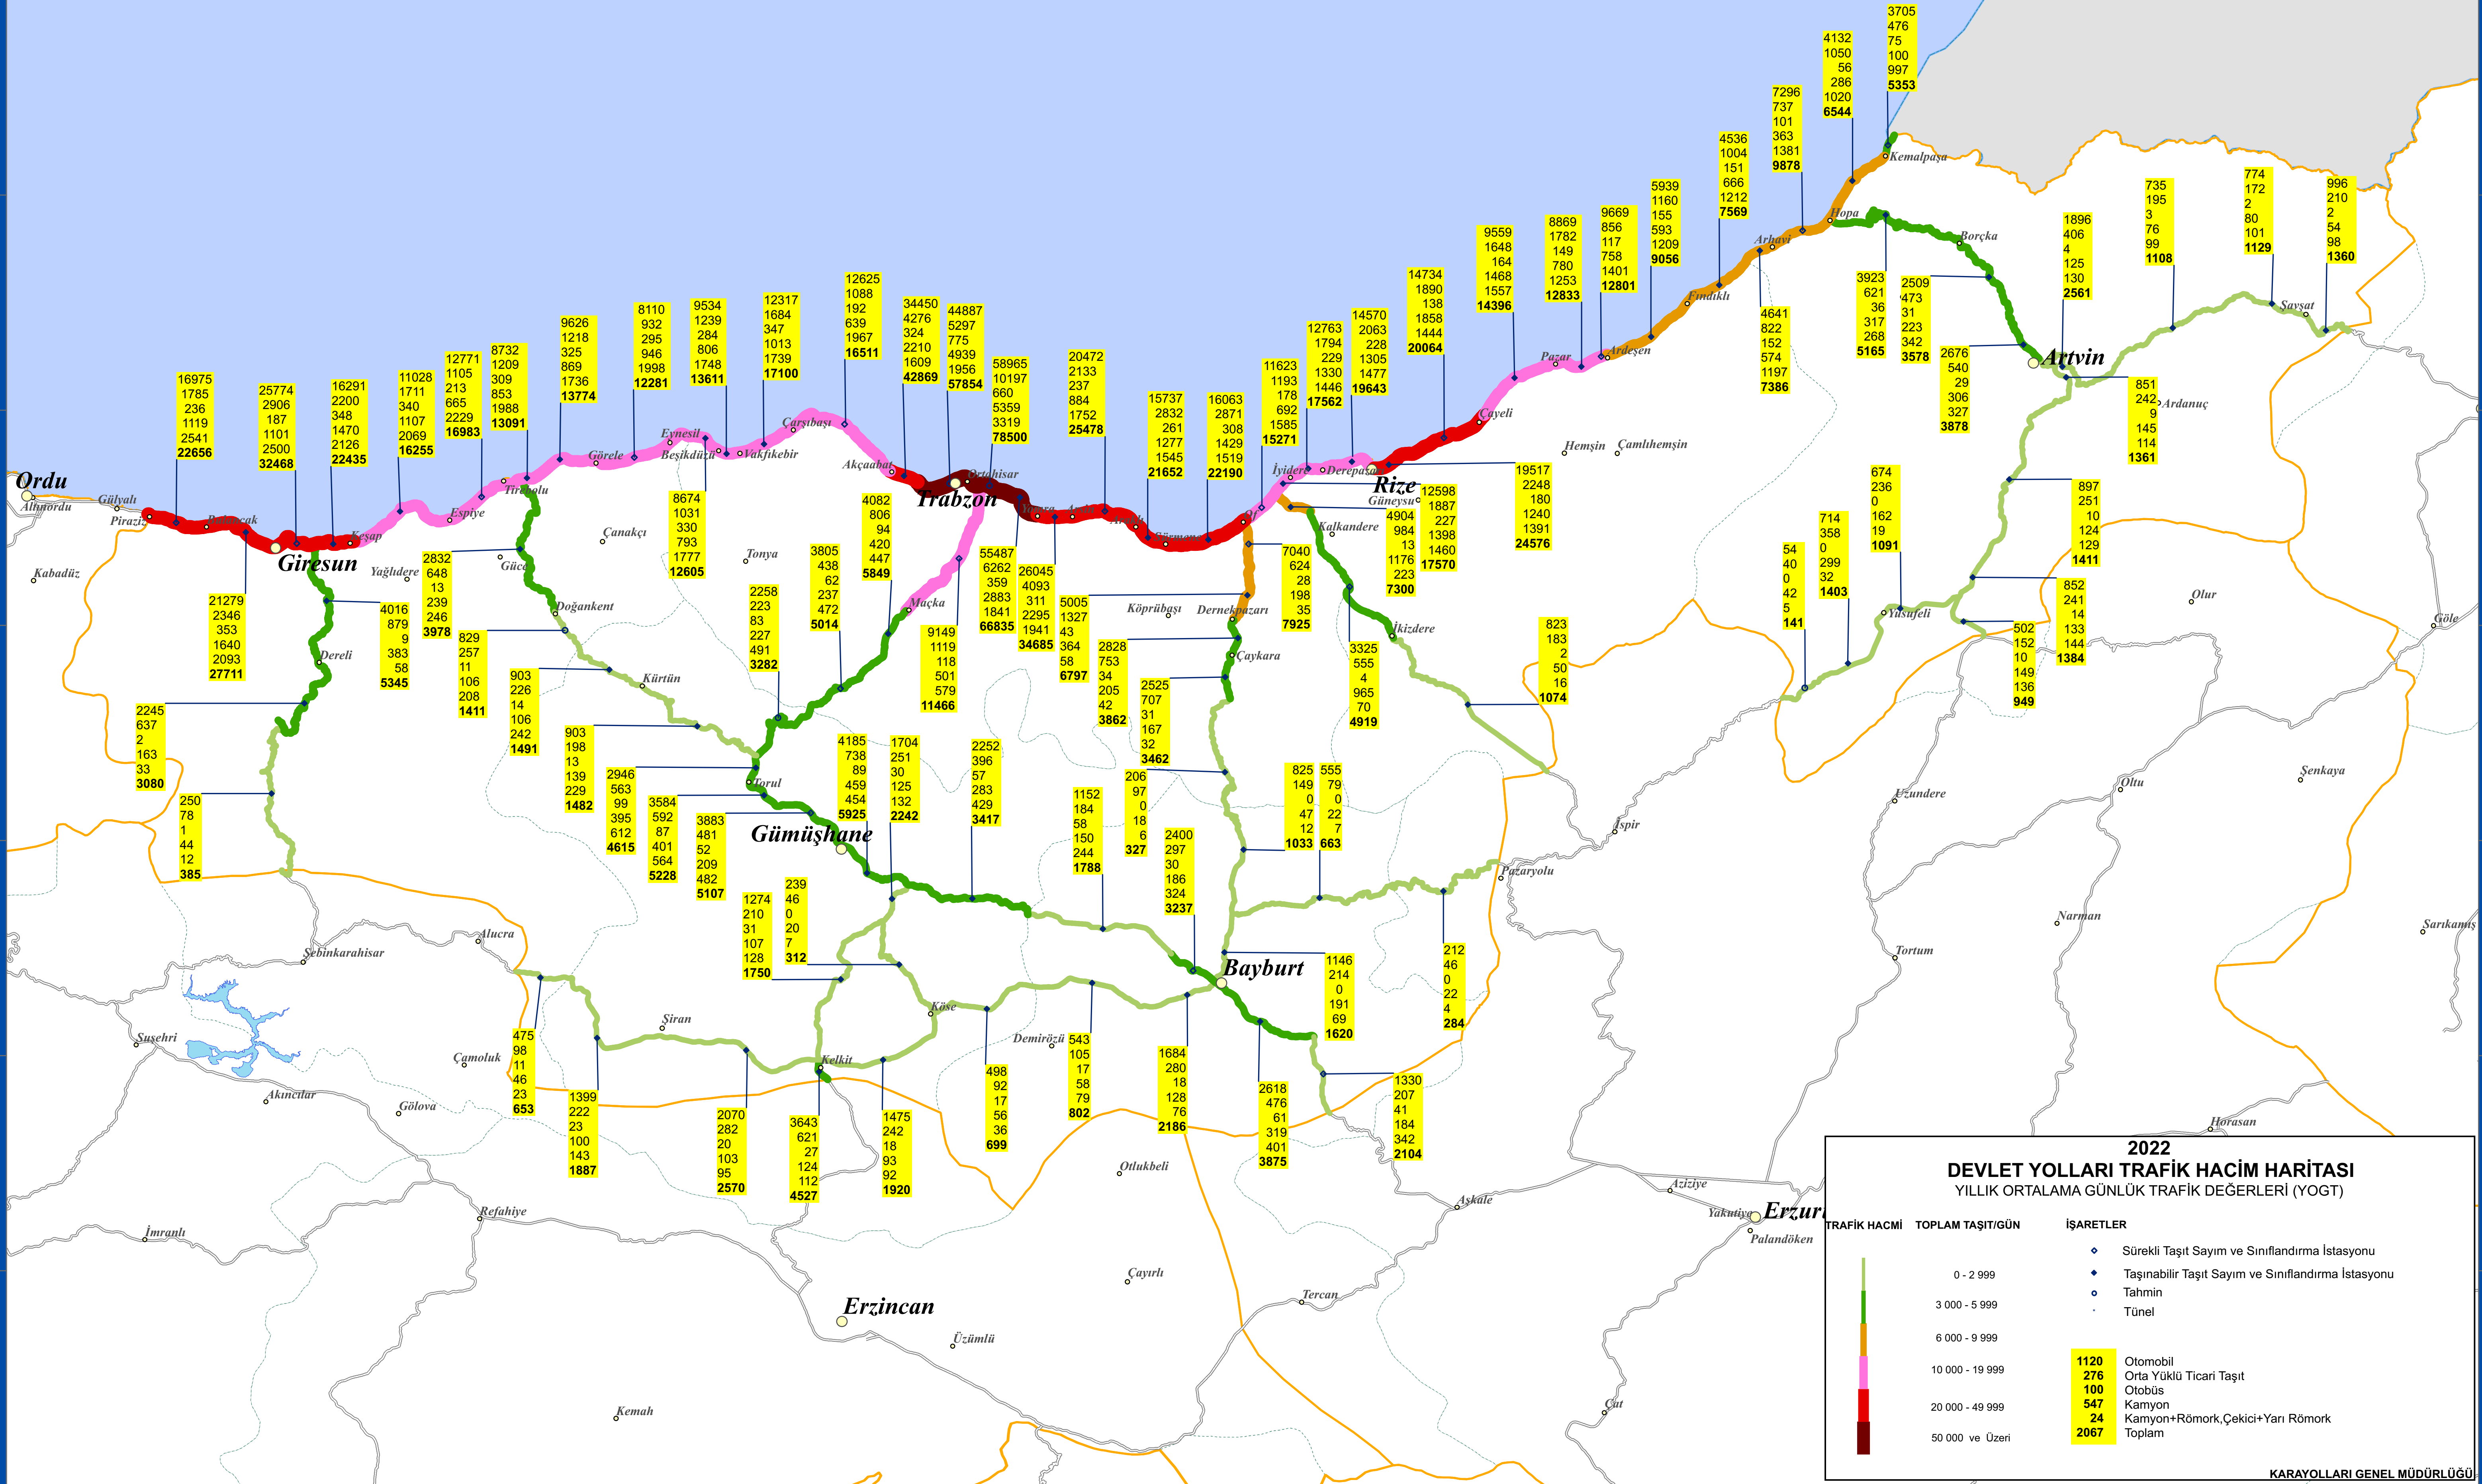

KARAYOLLARI 10.BÖLGE MÜDÜRLÜĞÜ - TRABZON

K A R A D E N İ Z

2022 DEVLET YOLLARI TRAFİK HACİM HARİTASI
YILLIK ORTALAMA GÜNLÜK TRAFİK DEĞERLERİ (YOGT)

TRAFİK HACİMİ	TOPLAM TAŞIT/GÜN	İŞARETLER
0 - 2 999		◆ Sürekli Taşıt Sayım ve Sınıflandırma İstasyonu
3 000 - 5 999		● Taşınabilir Taşıt Sayım ve Sınıflandırma İstasyonu
6 000 - 9 999		○ Tahmin
10 000 - 19 999		— Tünel
20 000 - 49 999		
50 000 ve Üzeri		

1120	Otomobil
276	Orta Yüklü Ticari Taşıt
100	Otobüs
547	Kamyon
24	Kamyon+Römork,Çekici+Yarı Römork
2067	Toplam