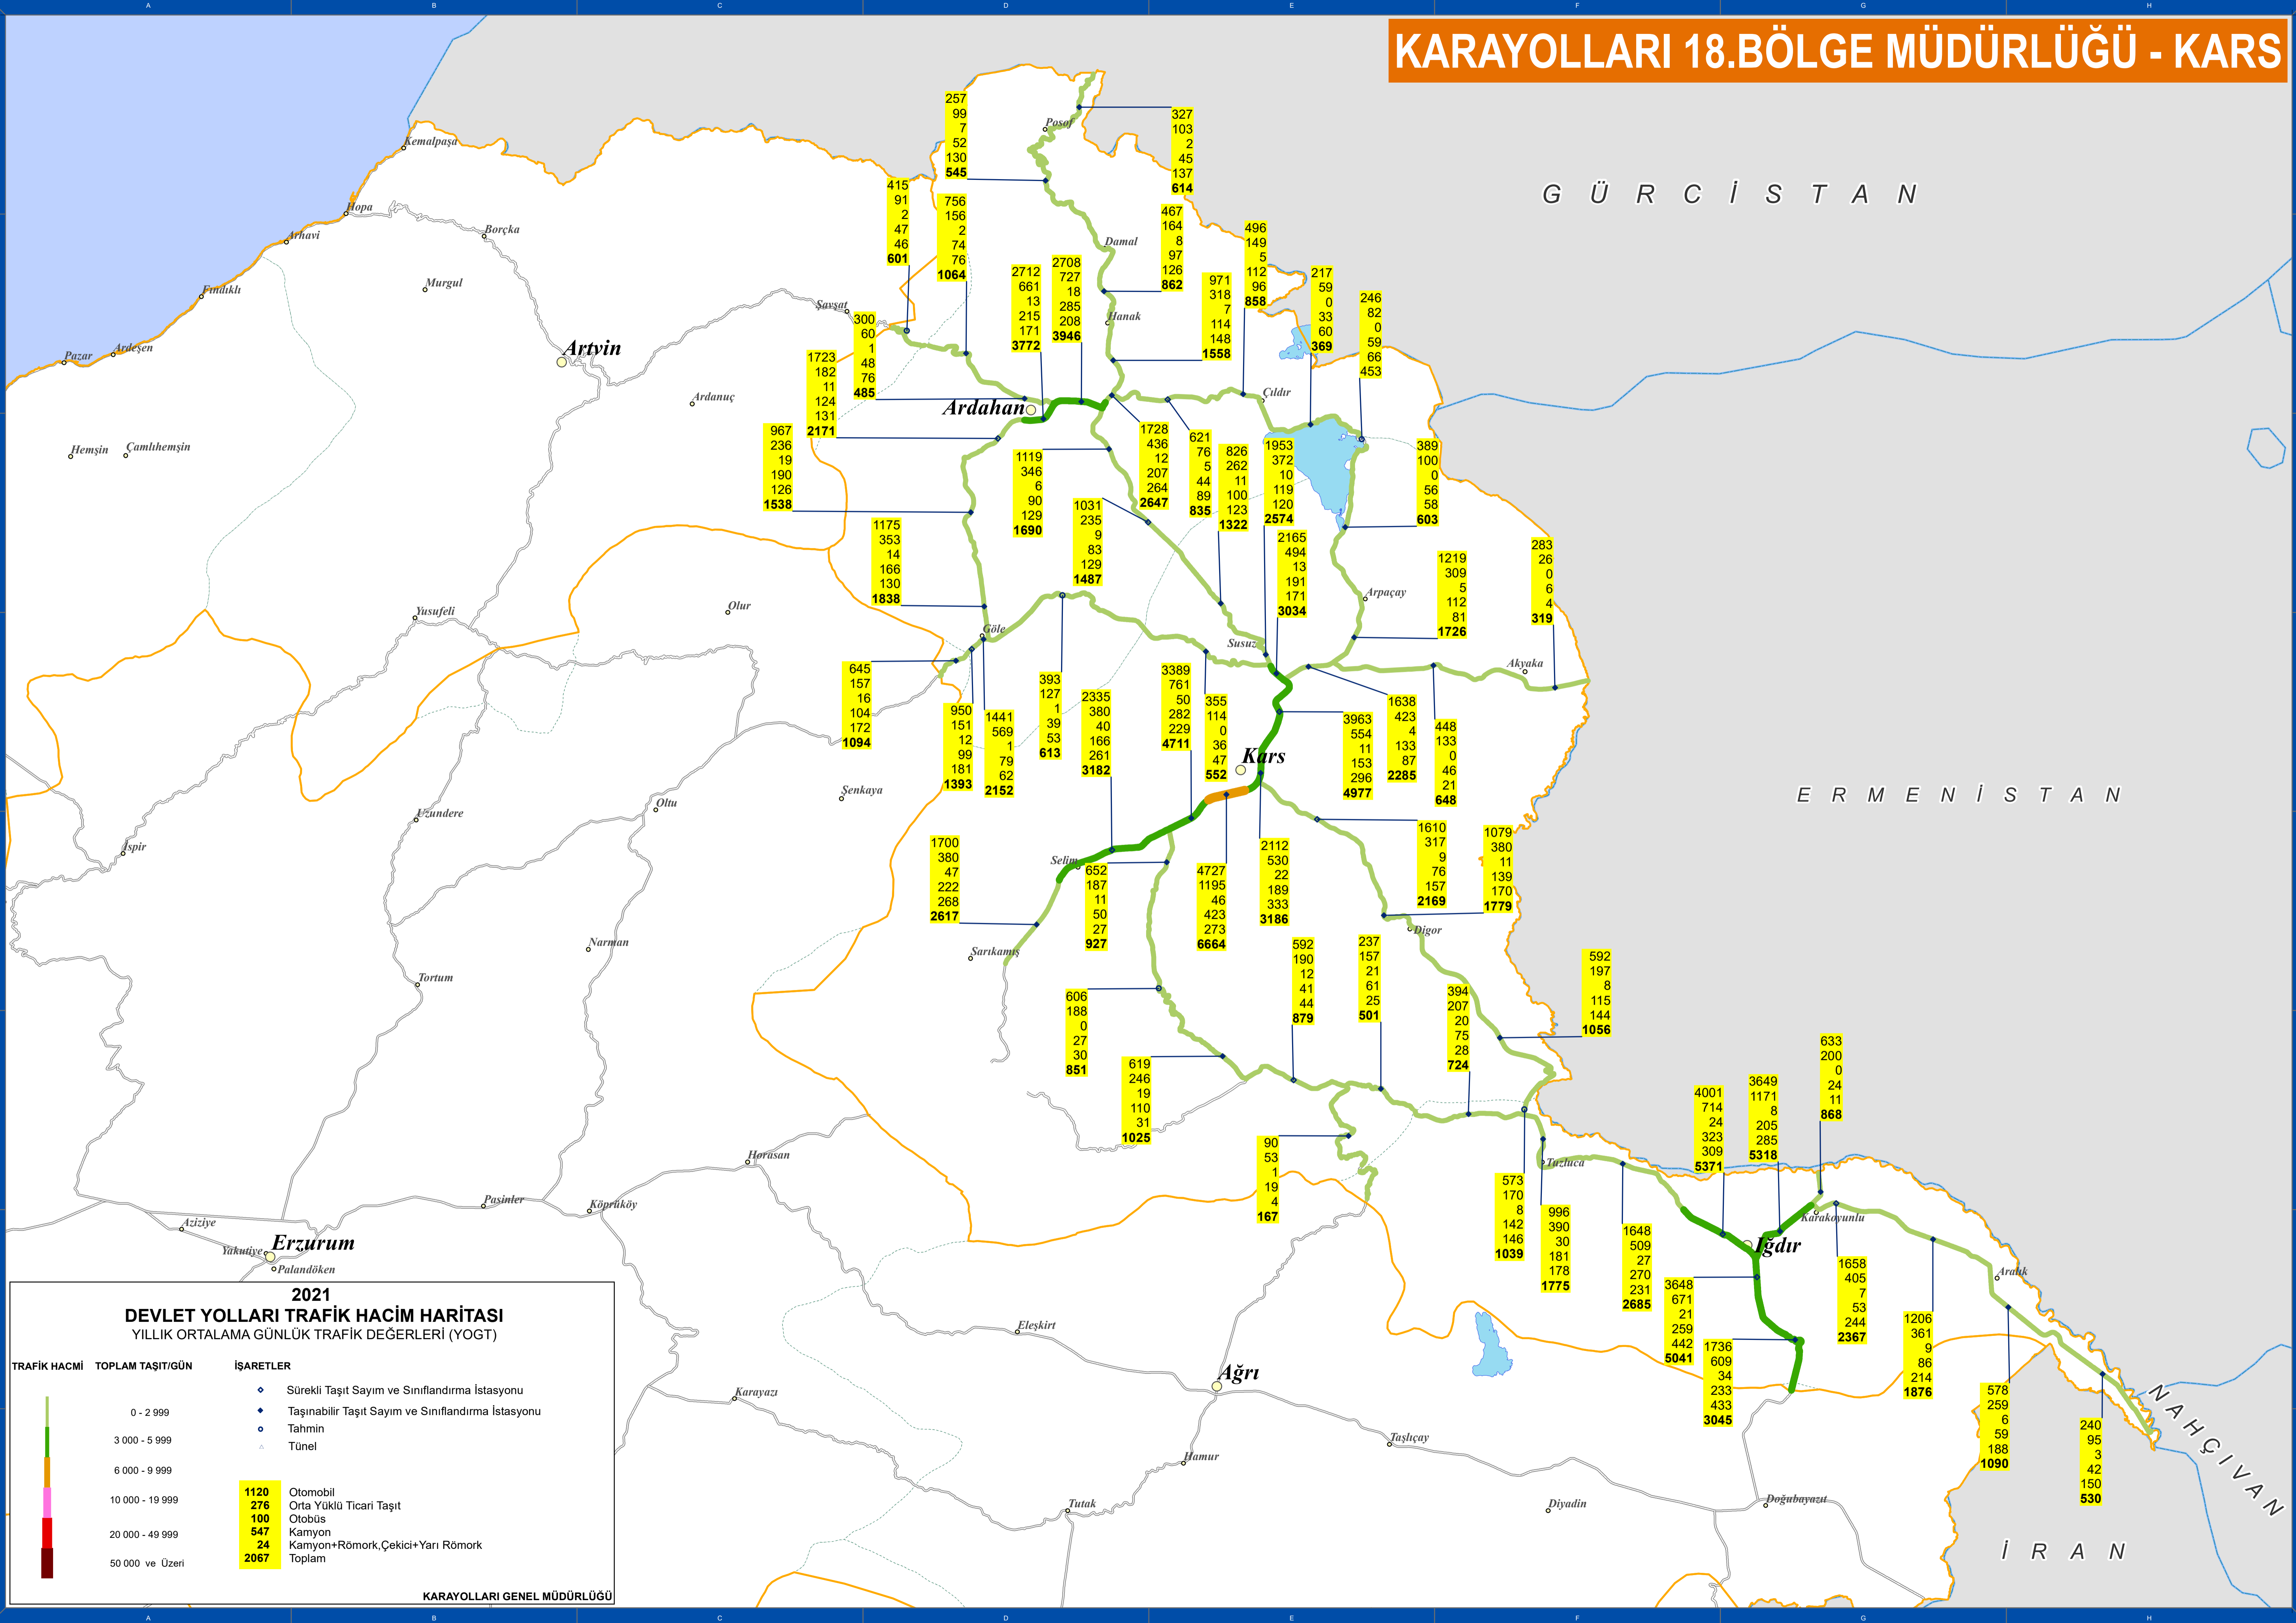

KARAYOLLARI 18.BÖLGE MÜDÜRLÜĞÜ - KARS

2021 DEVLET YOLLARI TRAFİK HACİM HARİTASI
YILLIK ORTALAMA GÜNLÜK TRAFİK DEĞERLERİ (YOGT)

TRAFİK HACİMİ	TOPLAM TAŞIT/GÜN	İŞARETLER
0 - 2 999		◆ Sürekli Taşıt Sayım ve Sınıflandırma İstasyonu
3 000 - 5 999		◆ Taşınabilir Taşıt Sayım ve Sınıflandırma İstasyonu
6 000 - 9 999		○ Tahmin
10 000 - 19 999		▲ Tünel
20 000 - 49 999		
50 000 ve Üzeri		

TRAFİK HACİMİ	TOPLAM TAŞIT/GÜN
1120	Otomobil
276	Orta Yüklü Ticari Taşıt
100	Otobüs
547	Kamyon
24	Kamyon+Römork, Çekici+Yarı Römork
2067	Toplam

KARAYOLLARI GENEL MÜDÜRLÜĞÜ