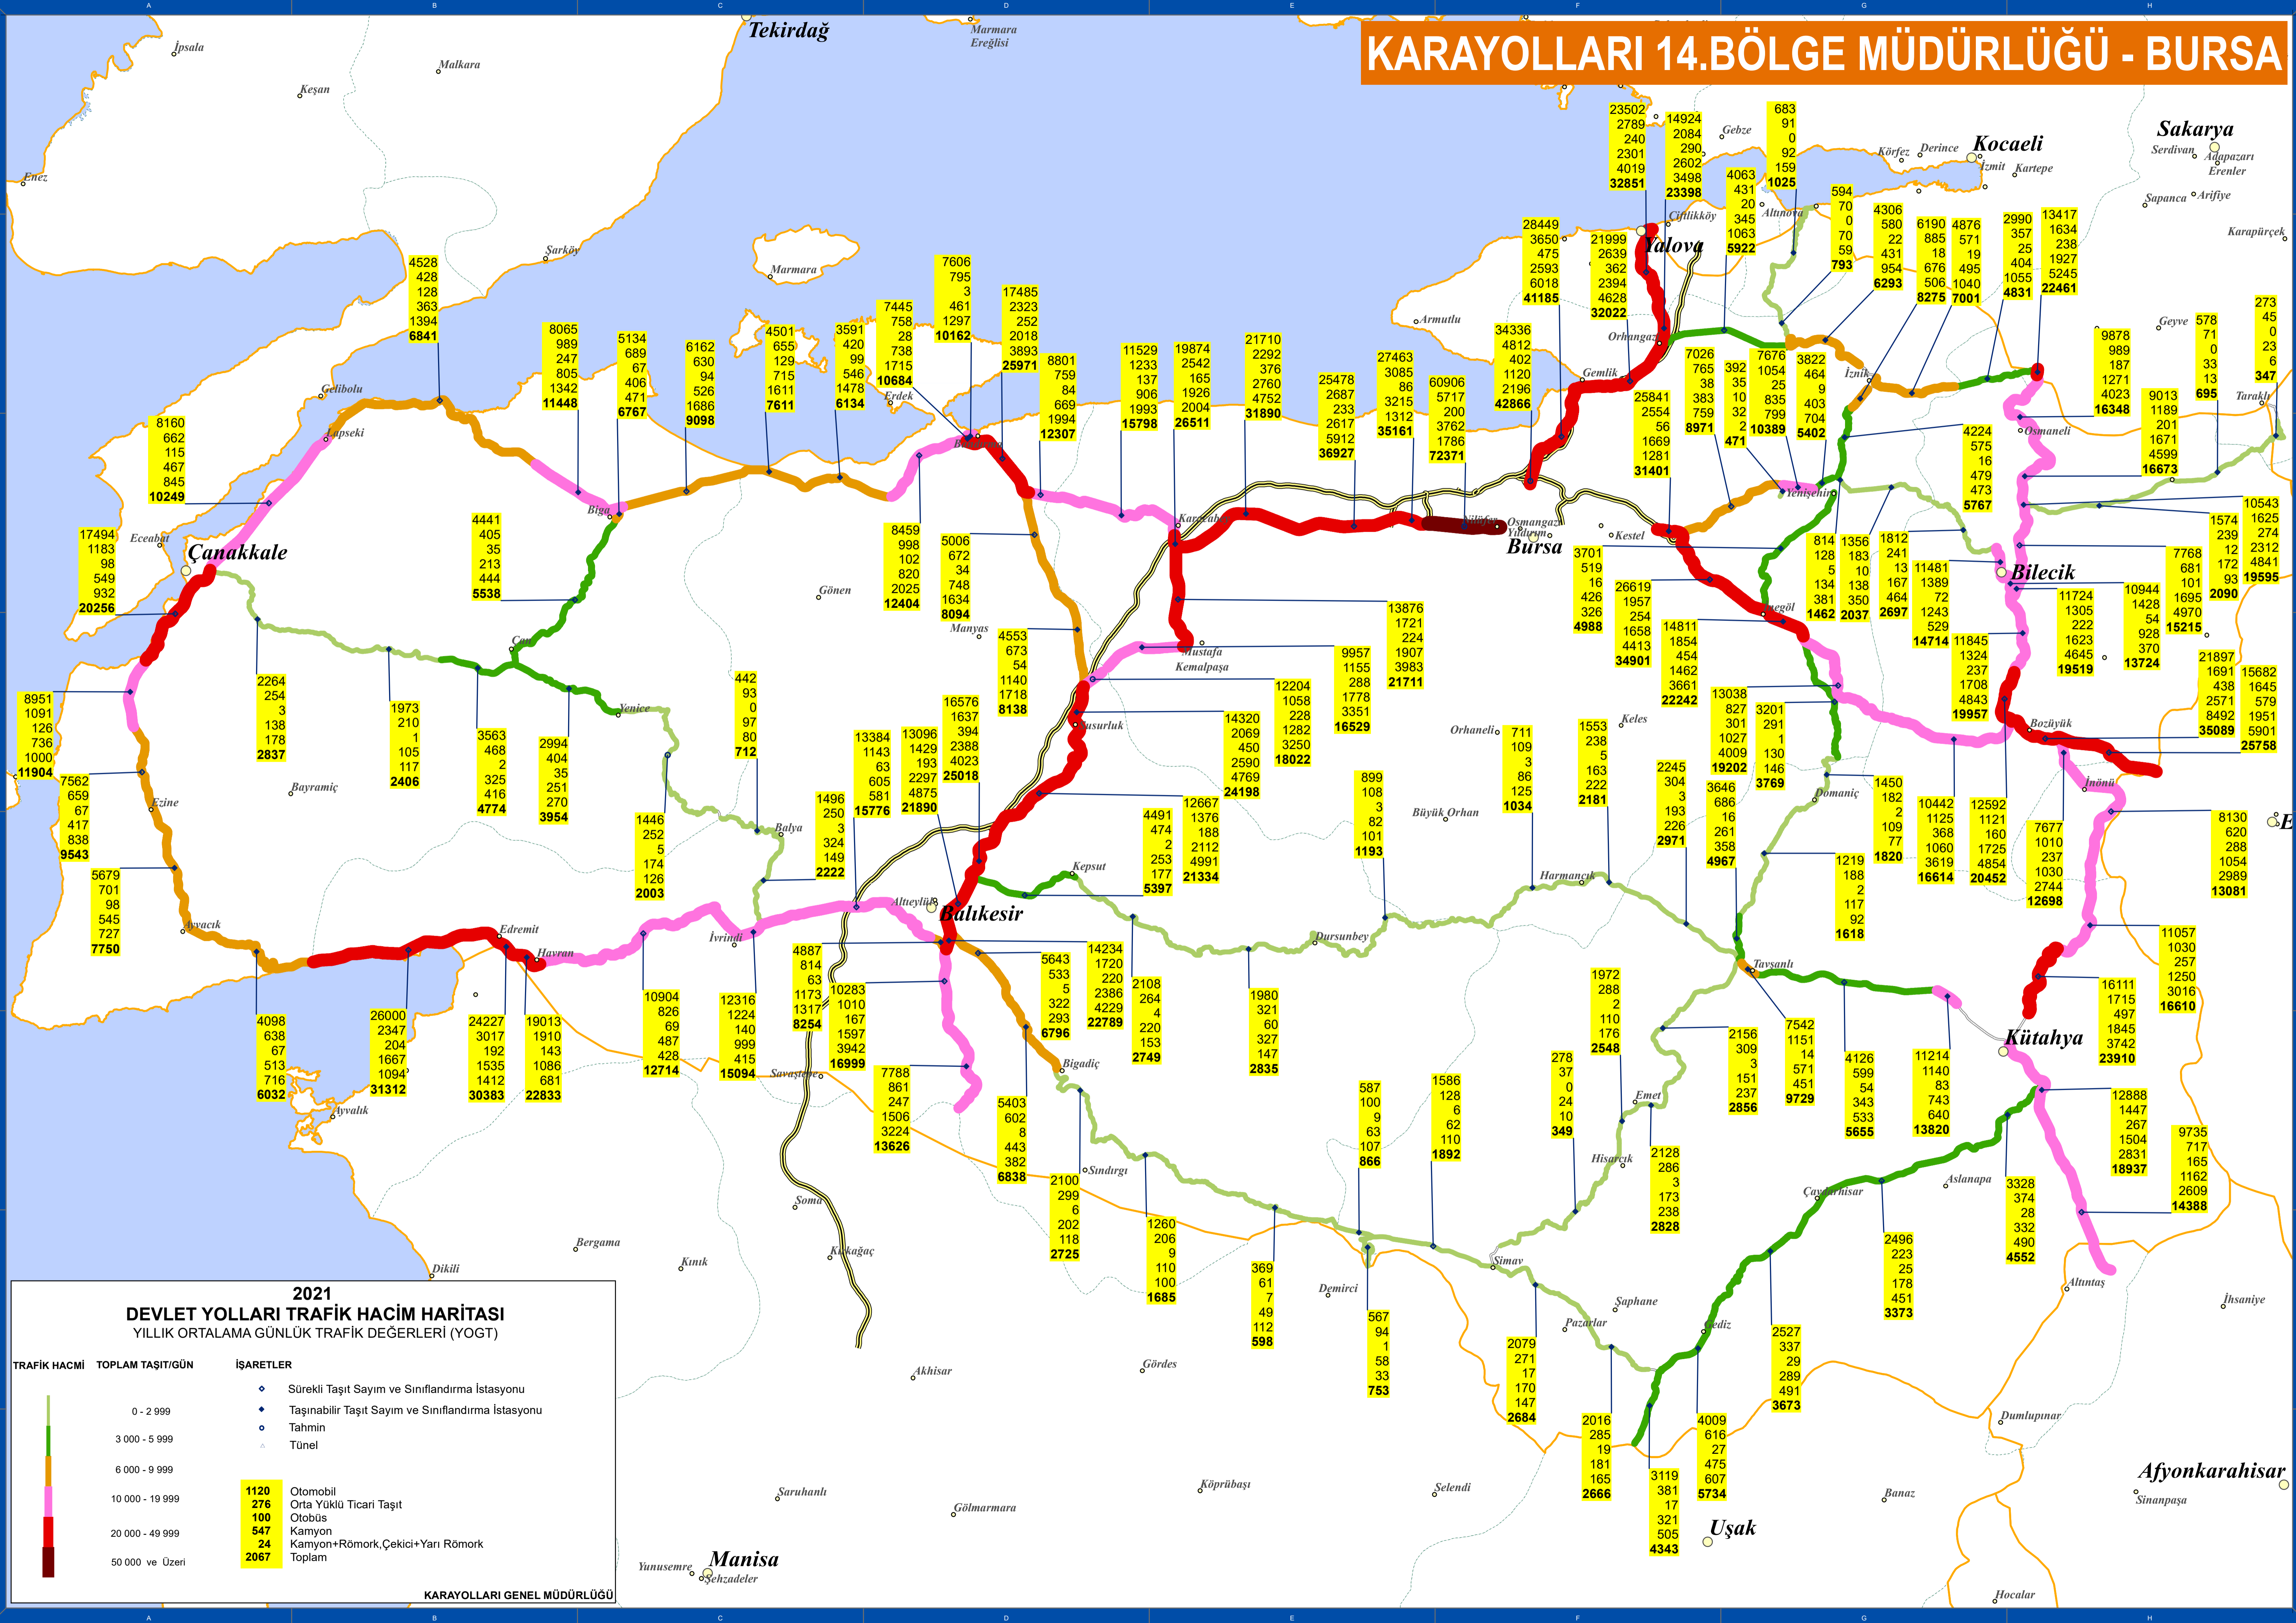

KARAYOLLARI 14.BÖLGE MÜDÜRLÜĞÜ - BURSA

2021 DEVLET YOLLARI TRAFİK HACİM HARİTASI
YILLIK ORTALAMA GÜNLÜK TRAFİK DEĞERLERİ (YOGT)

TRAFİK HACİMİ	TOPLAM TAŞIT/GÜN	İŞARETLER
0 - 2.999		◆ Sürekli Taşıt Sayım ve Sınıflandırma İstasyonu
3.000 - 5.999		◆ Taşınabilir Taşıt Sayım ve Sınıflandırma İstasyonu
6.000 - 9.999		○ Tahmin
10.000 - 19.999	1120 Otomobil	▲ Tünel
20.000 - 49.999	276 Orta Yüklü Ticari Taşıt	
50.000 ve Üzeri	100 Otobüs	
	547 Kamyon	
	24 Kamyon+Römork, Çekici+Yarı Römork	
	2067 Toplam	

KARAYOLLARI GENEL MÜDÜRLÜĞÜ