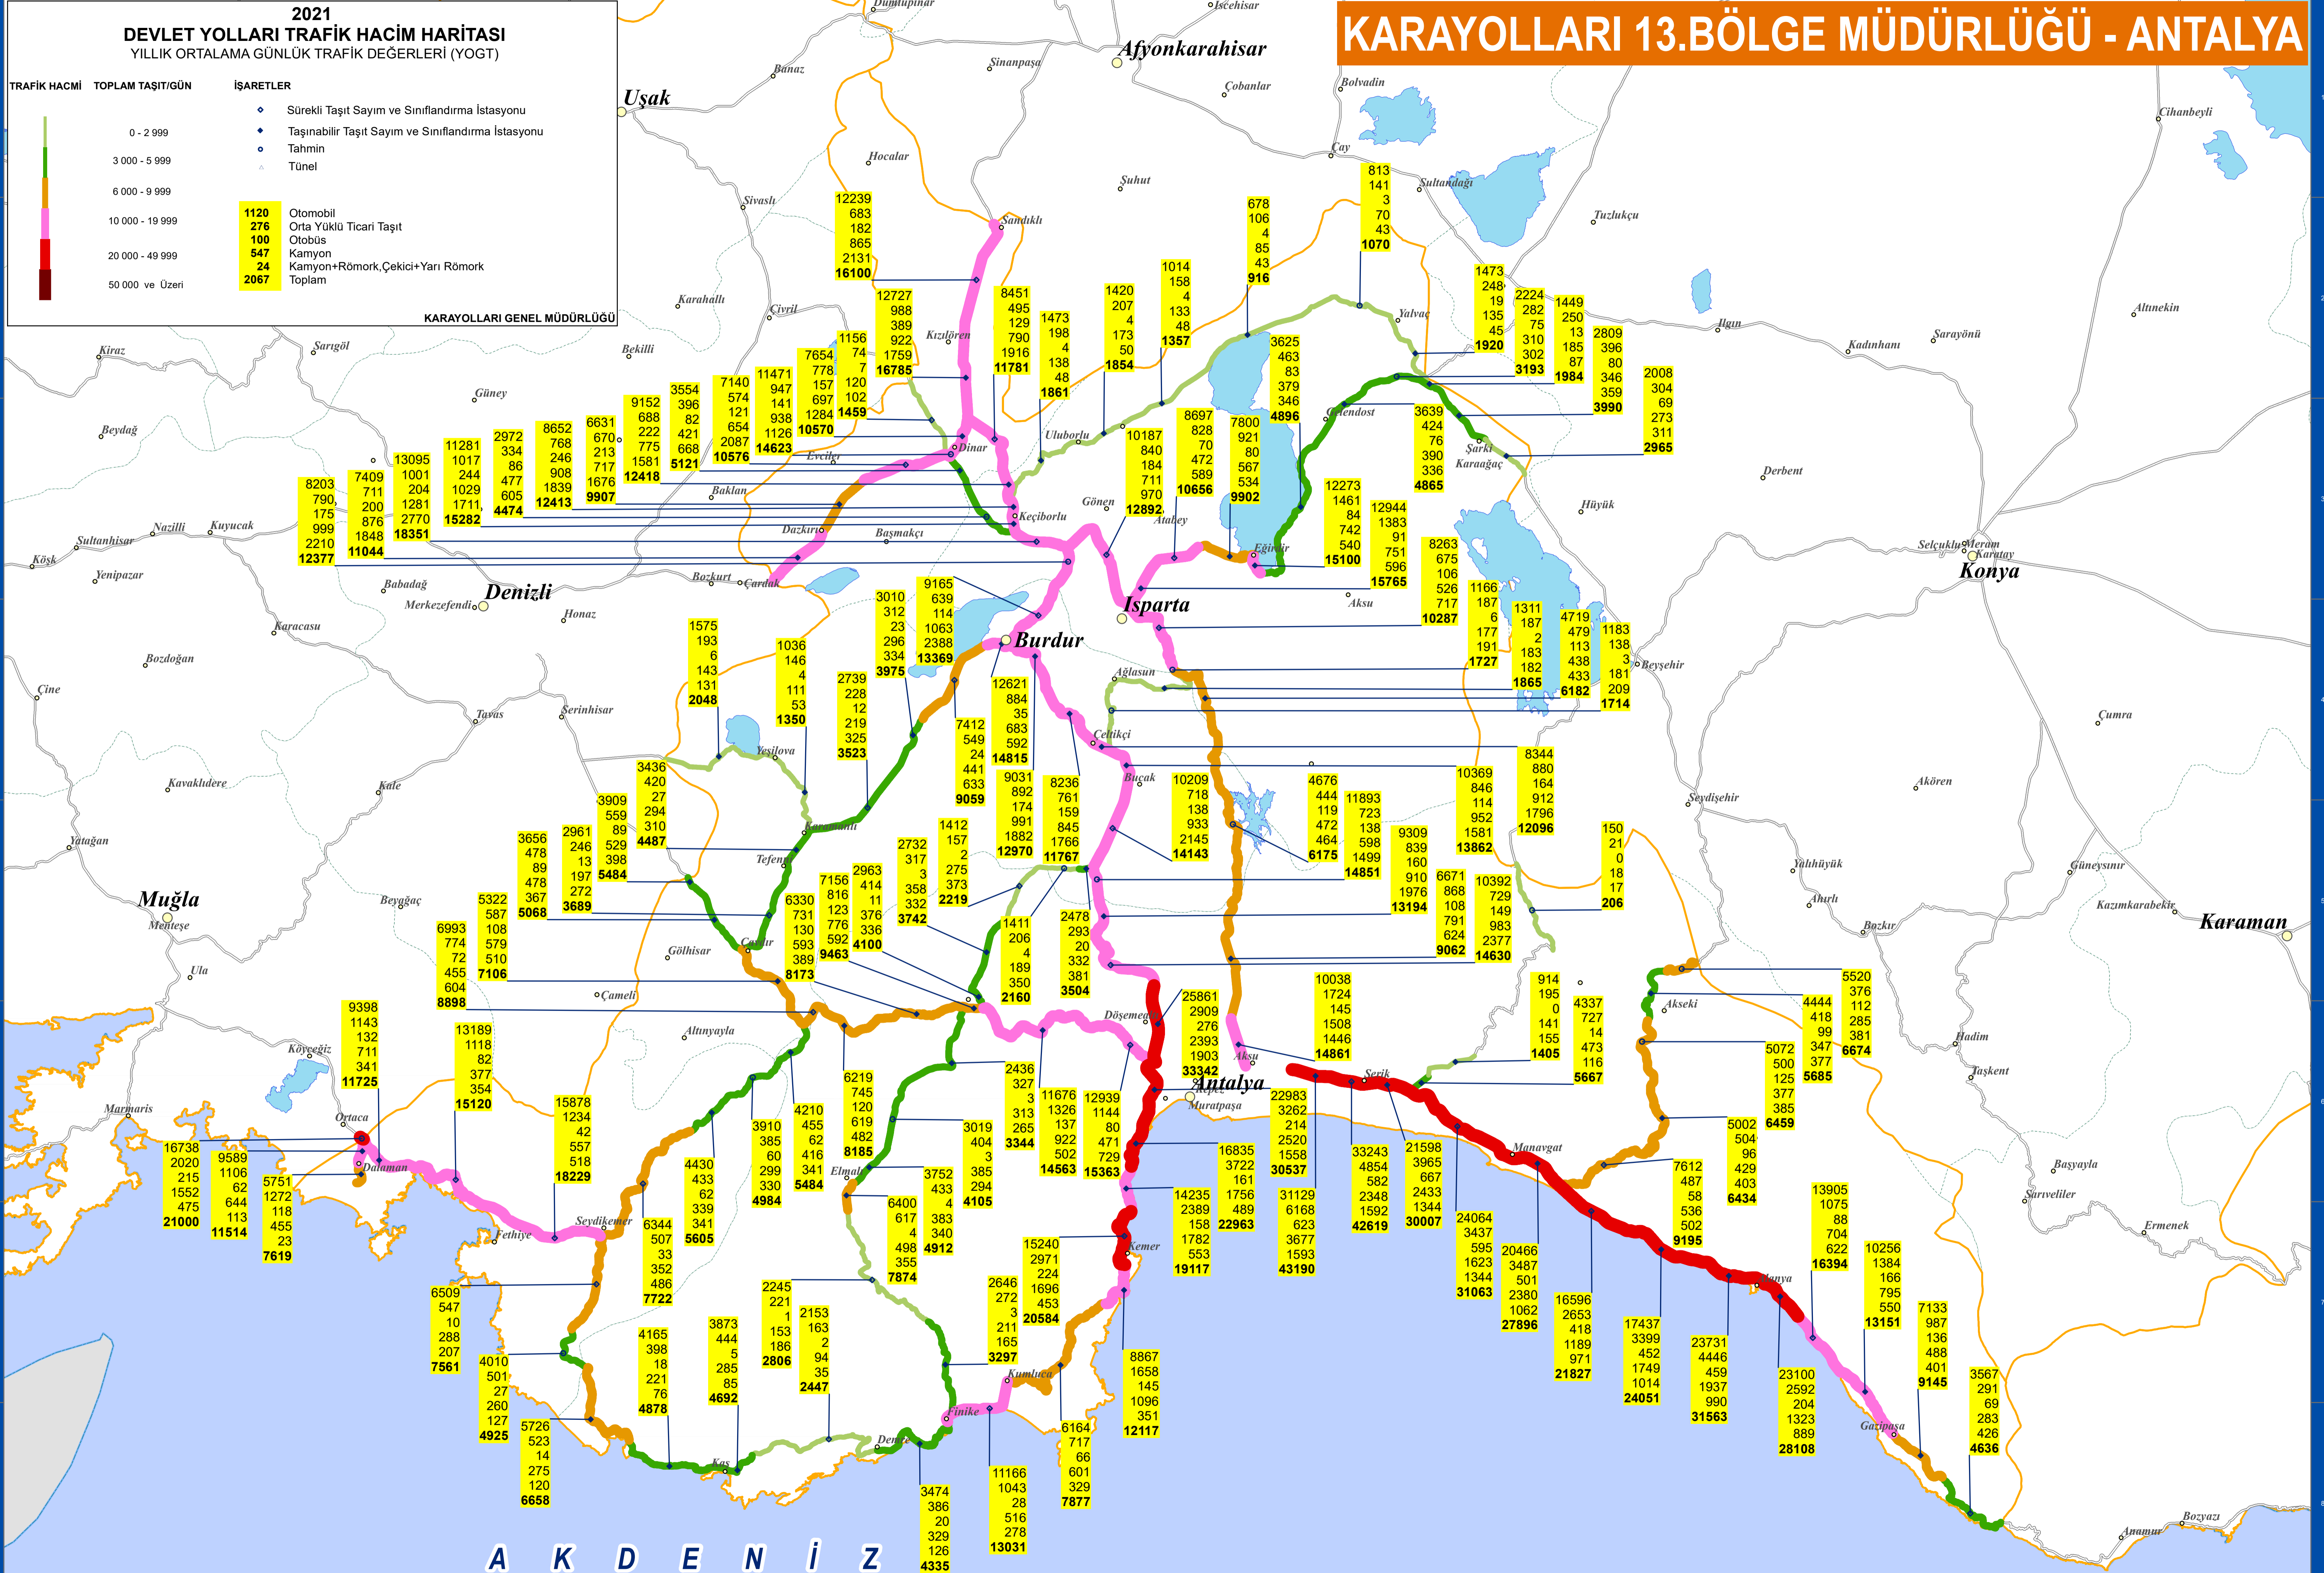

KARAYOLLARI 13.BÖLGE MÜDÜRLÜĞÜ - ANTALYA

2021 DEVLET YOLLARI TRAFİK HACİM HARİTASI

YILLIK ORTALAMA GÜNLÜK TRAFİK DEĞERLERİ (YOGT)

TRAFİK HACMİ	TOPLAM TAŞIT/GÜN	İŞARETLER
0 - 2 999		◆ Sürekli Taşıt Sayım ve Sınıflandırma İstasyonu
3 000 - 5 999		◆ Taşınabilir Taşıt Sayım ve Sınıflandırma İstasyonu
6 000 - 9 999		○ Tahmin
10 000 - 19 999	1120 Otomobil 276 Orta Yüklü Ticari Taşıt 100 Otobüs	△ Tünel
20 000 - 49 999	547 Kamyon 24 Kamyon+Römork,Çekici+Yarı Römork	
50 000 ve Üzeri	2067 Toplam	

KARAYOLLARI GENEL MÜDÜRLÜĞÜ

A K D E N İ Z