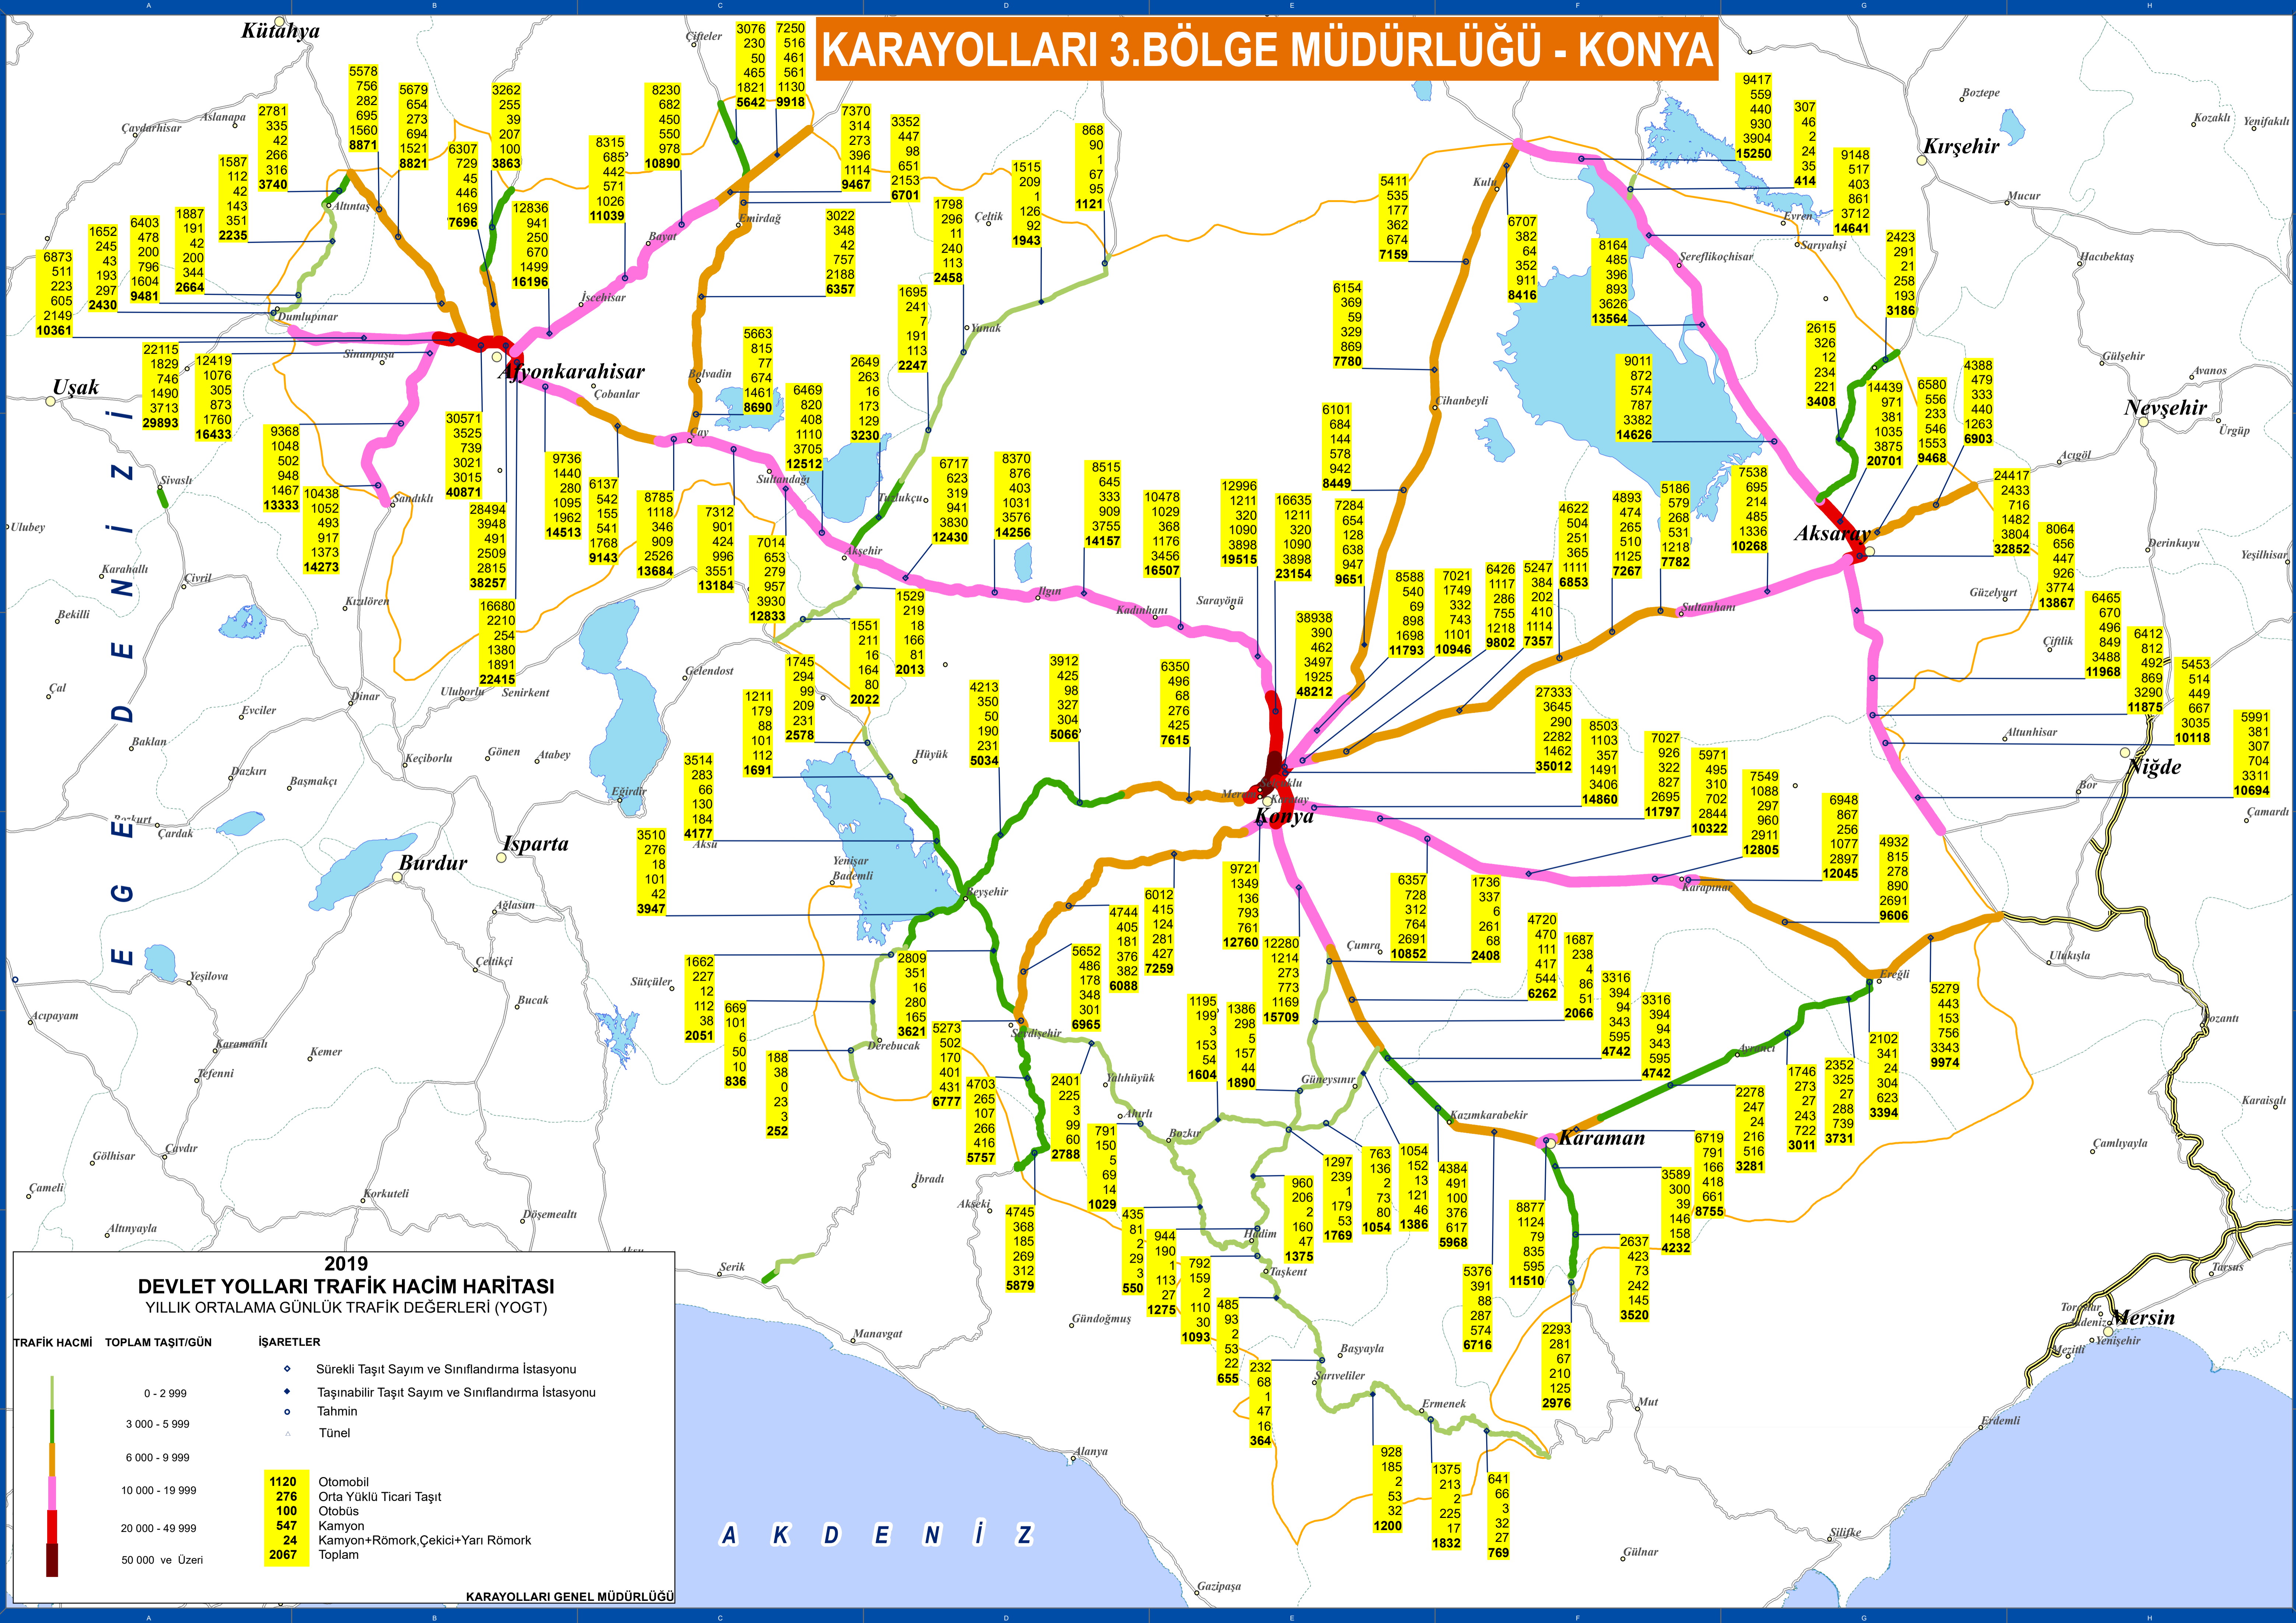

KARAYOLLARI 3.BÖLGE MÜDÜRLÜĞÜ - KONYA

2019 DEVLET YOLLARI TRAFİK HACİM HARİTASI
YILLIK ORTALAMA GÜNLÜK TRAFİK DEĞERLERİ (YOGT)

TRAFİK HACMİ	TOPLAM TAŞIT/GÜN	İŞARETLER
0 - 2 999		◆ Sürekli Taşıt Sayım ve Sınıflandırma İstasyonu
3 000 - 5 999		◆ Taşınabilir Taşıt Sayım ve Sınıflandırma İstasyonu
6 000 - 9 999		● Tahmin
10 000 - 19 999	1120	○ Otomobil
20 000 - 49 999	276	○ Orta Yüklü Ticari Taşıt
50 000 ve Üzeri	100	○ Otobüs
	547	○ Kamyon
	24	○ Kamyon+Römork,Çekici+Yarı Römork
	2067	○ Toplam

KARAYOLLARI GENEL MÜDÜRLÜĞÜ

A K D E N İ Z