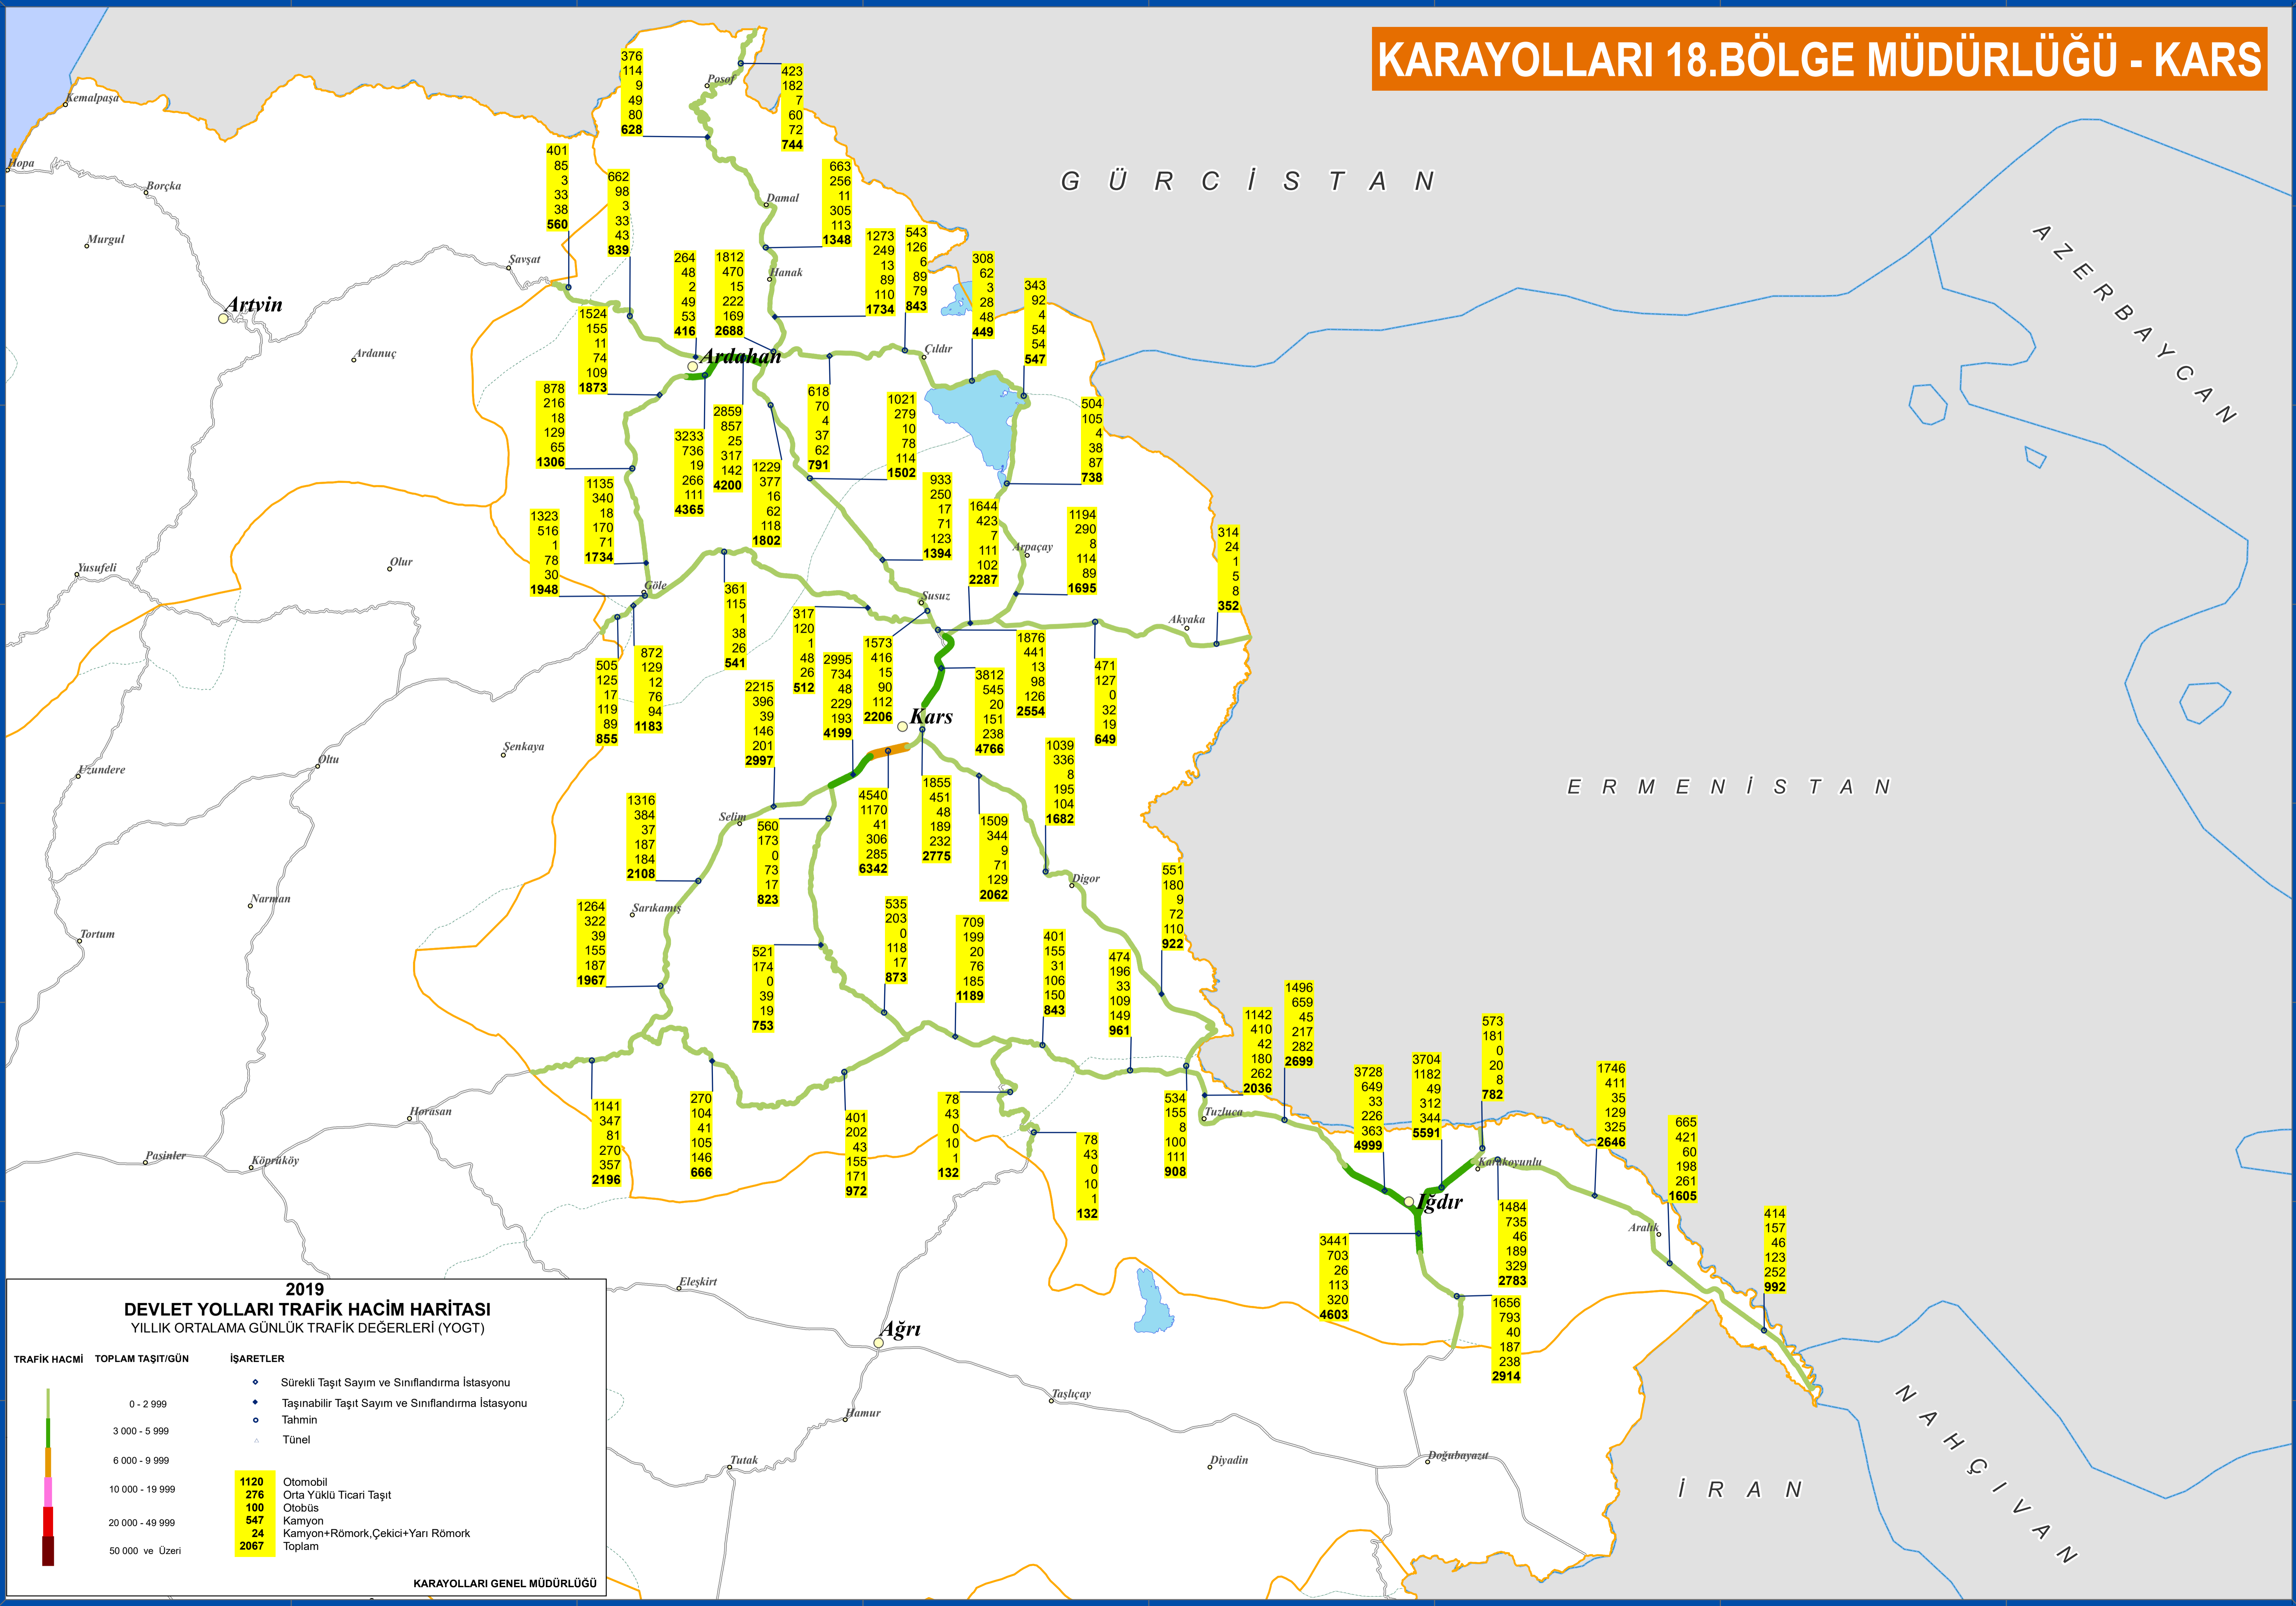

KARAYOLLARI 18.BÖLGE MÜDÜRLÜĞÜ - KARS

2019
DEVLET YOLLARI TRAFİK HACİM HARİTASI
YILLIK ORTALAMA GÜNLÜK TRAFİK DEĞERLERİ (YOGT)

TRAFİK HACMİ	TOPLAM TAŞIT/GÜN	İŞARETLER
0 - 2 999		◆ Sürekli Taşıt Sayım ve Sınıflandırma İstasyonu
3 000 - 5 999		◆ Taşınabilir Taşıt Sayım ve Sınıflandırma İstasyonu
6 000 - 9 999		○ Tahmin
10 000 - 19 999		△ Tünel
20 000 - 49 999		
50 000 ve Üzeri		

1120	Otomobil
276	Orta Yüklü Ticari Taşıt
100	Otobüs
547	Kamyon
24	Kamyon+Römork,Çekici+Yarı Römork
2067	Toplam

KARAYOLLARI GENEL MÜDÜRLÜĞÜ