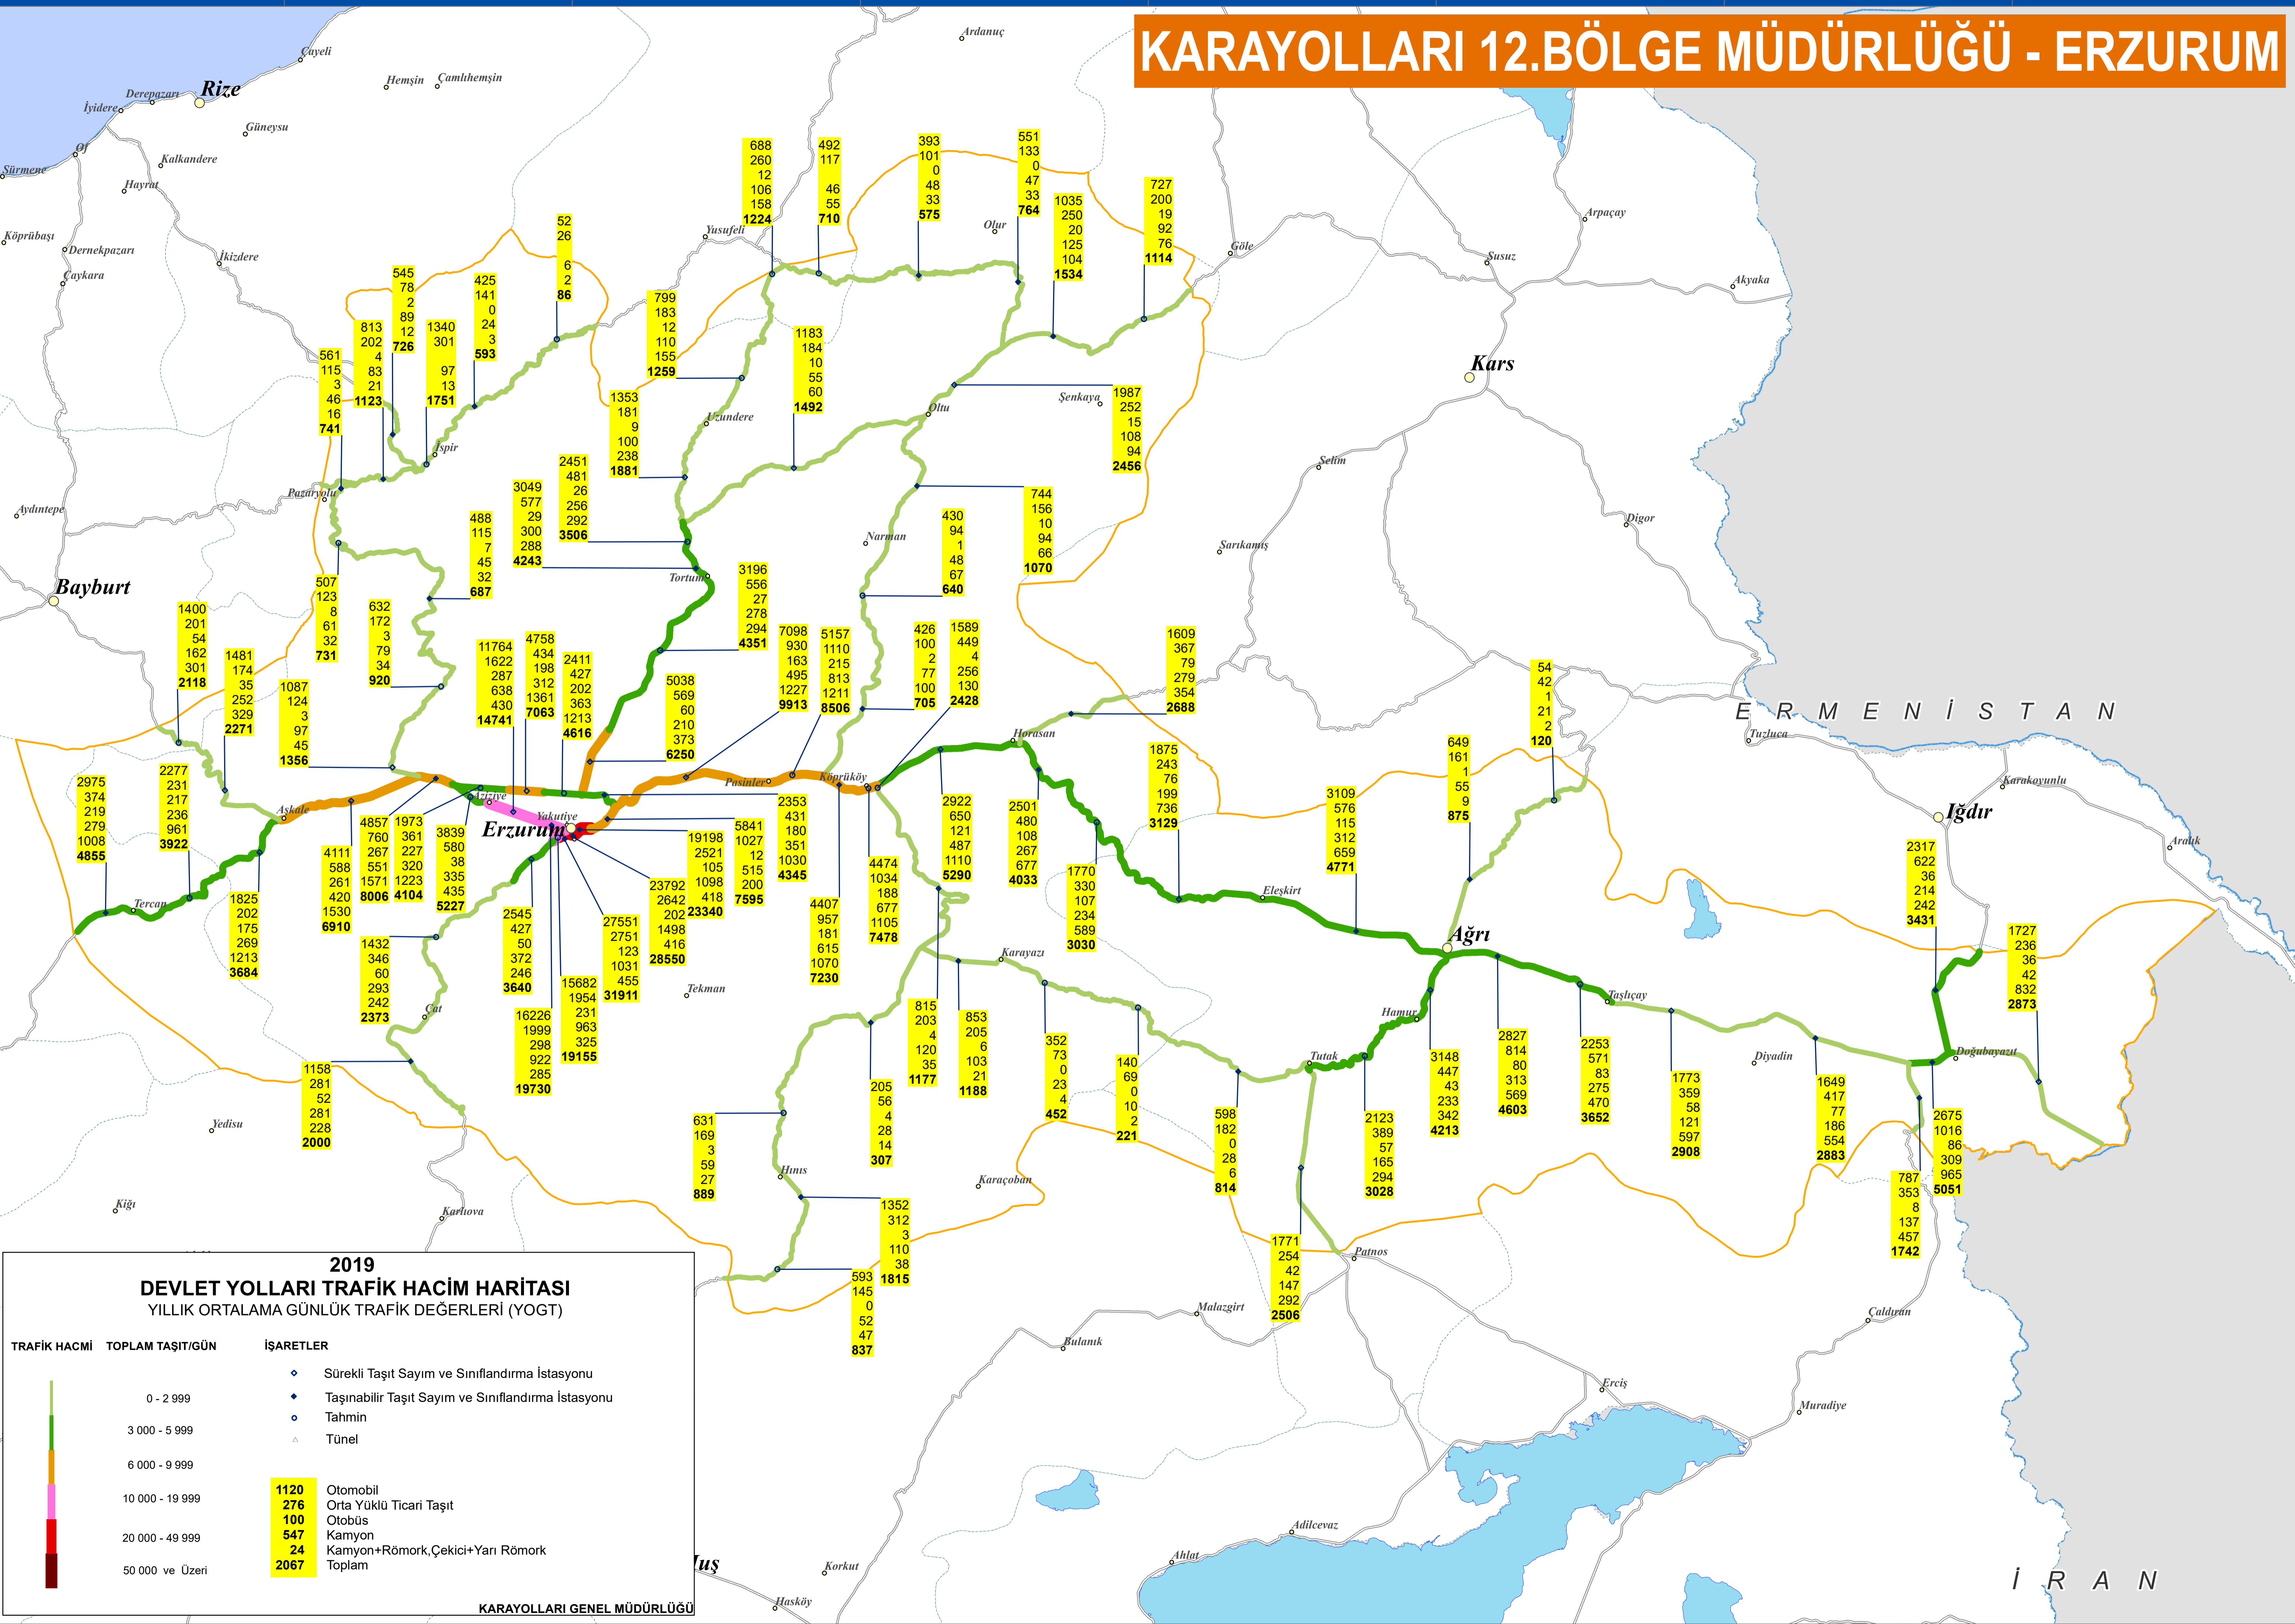

# KARAYOLLARI 12.BÖLGE MÜDÜRLÜĞÜ - ERZURUM

**2019 DEVLET YOLLARI TRAFİK HACİM HARİTASI**  
YILLIK ORTALAMA GÜNLÜK TRAFİK DEĞERLERİ (YOGT)

TRAFİK HACMİ	TOPLAM TAŞIT/GÜN	İŞARETLER
0 - 2 999		◊ Sürekli Taşıt Sayım ve Sınıflandırma İstasyonu
3 000 - 5 999		◆ Taşınabilir Taşıt Sayım ve Sınıflandırma İstasyonu
6 000 - 9 999		○ Tahmin
10 000 - 19 999		△ Tünel
20 000 - 49 999		
50 000 ve Üzeri		

1120	Otomobil
276	Orta Yüklü Ticari Taşıt
100	Otobüs
547	Kamyon
24	Kamyon+Römork, Çekici+Yarı Römork
2067	Toplam

KARAYOLLARI GENEL MÜDÜRLÜĞÜ