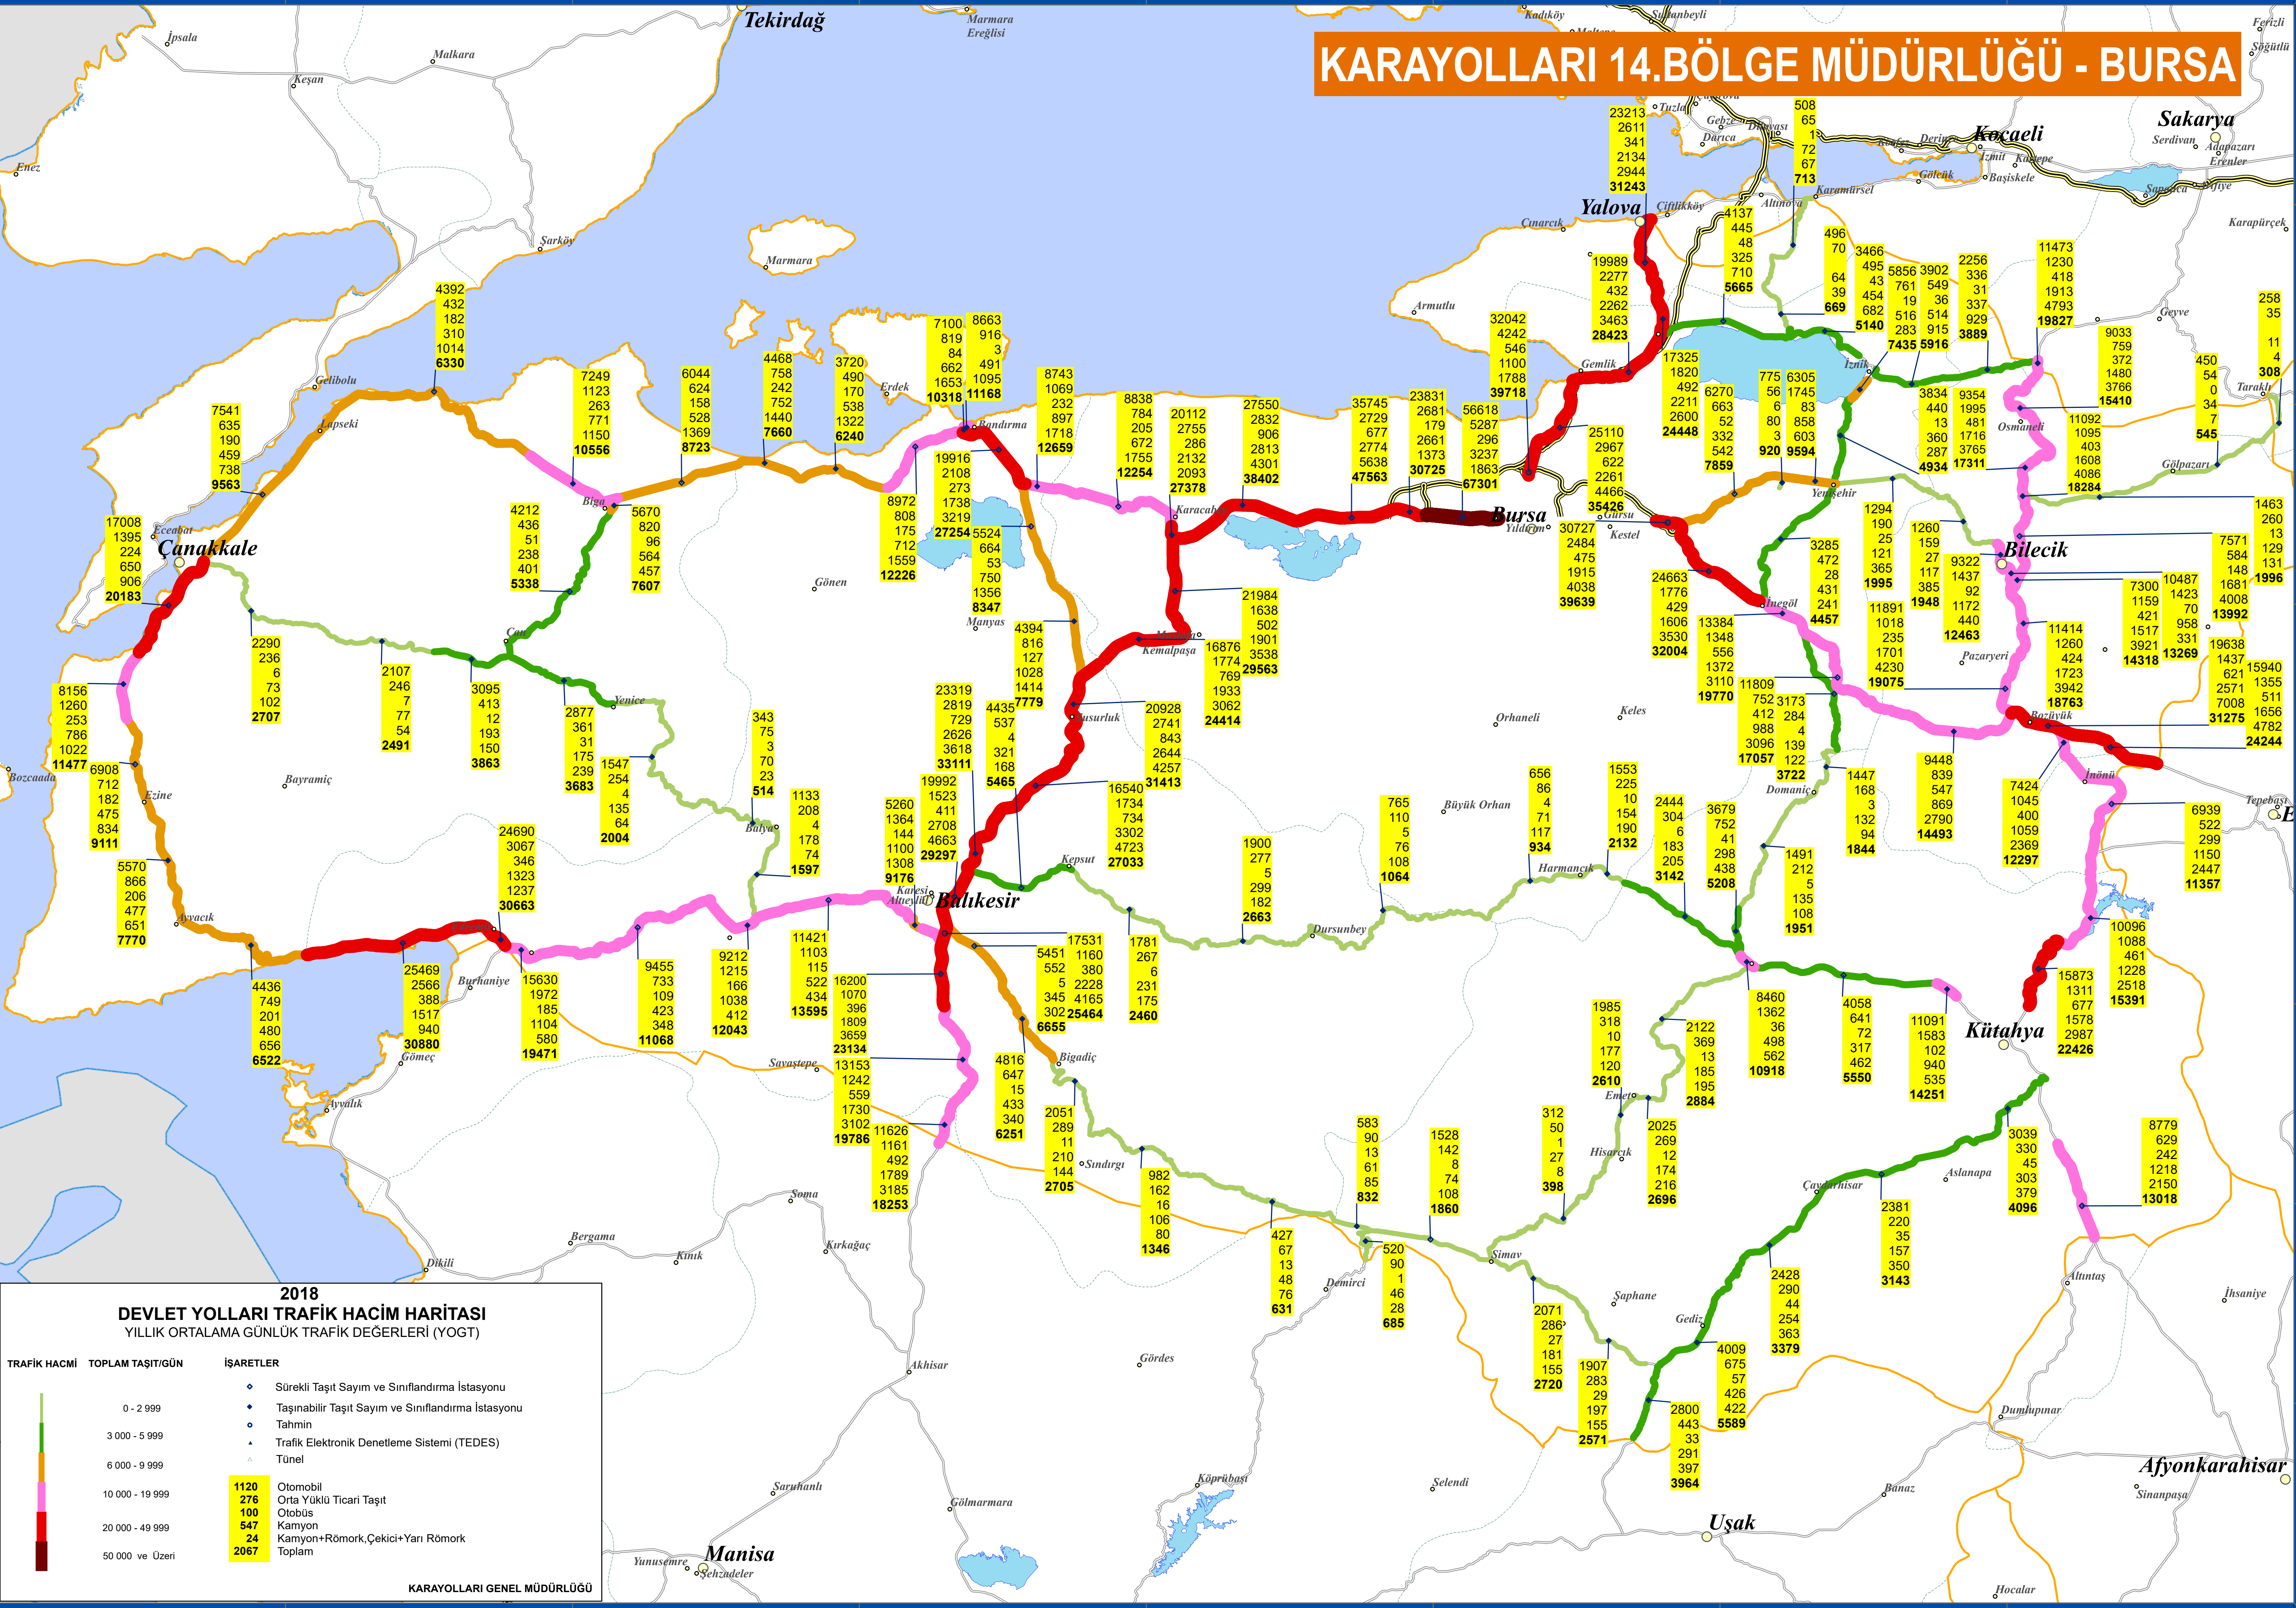

KARAYOLLARI 14.BÖLGE MÜDÜRLÜĞÜ - BURSA

2018 DEVLET YOLLARI TRAFİK HACİM HARİTASI
YILLIK ORTALAMA GÜNLÜK TRAFİK DEĞERLERİ (YOGT)

TRAFİK HACMİ	TOPLAM TAŞIT/GÜN	İŞARETLER
0 - 2 999		• Sürekli Taşıt Sayım ve Sınıflandırma İstasyonu
3 000 - 5 999		• Taşınabilir Taşıt Sayım ve Sınıflandırma İstasyonu
6 000 - 9 999		• Tahmin
10 000 - 19 999		▲ Trafik Elektronik Denetleme Sistemi (TEDES)
20 000 - 49 999		▲ Tünel
50 000 ve Üzeri		▲

1120	276	100	547	24	2067
Otomobil	Orta Yüklü Ticari Taşıt	Otobüs	Kamyon	Kamyon+Römork, Çekici+Yarı Römork	Toplam

KARAYOLLARI GENEL MÜDÜRLÜĞÜ