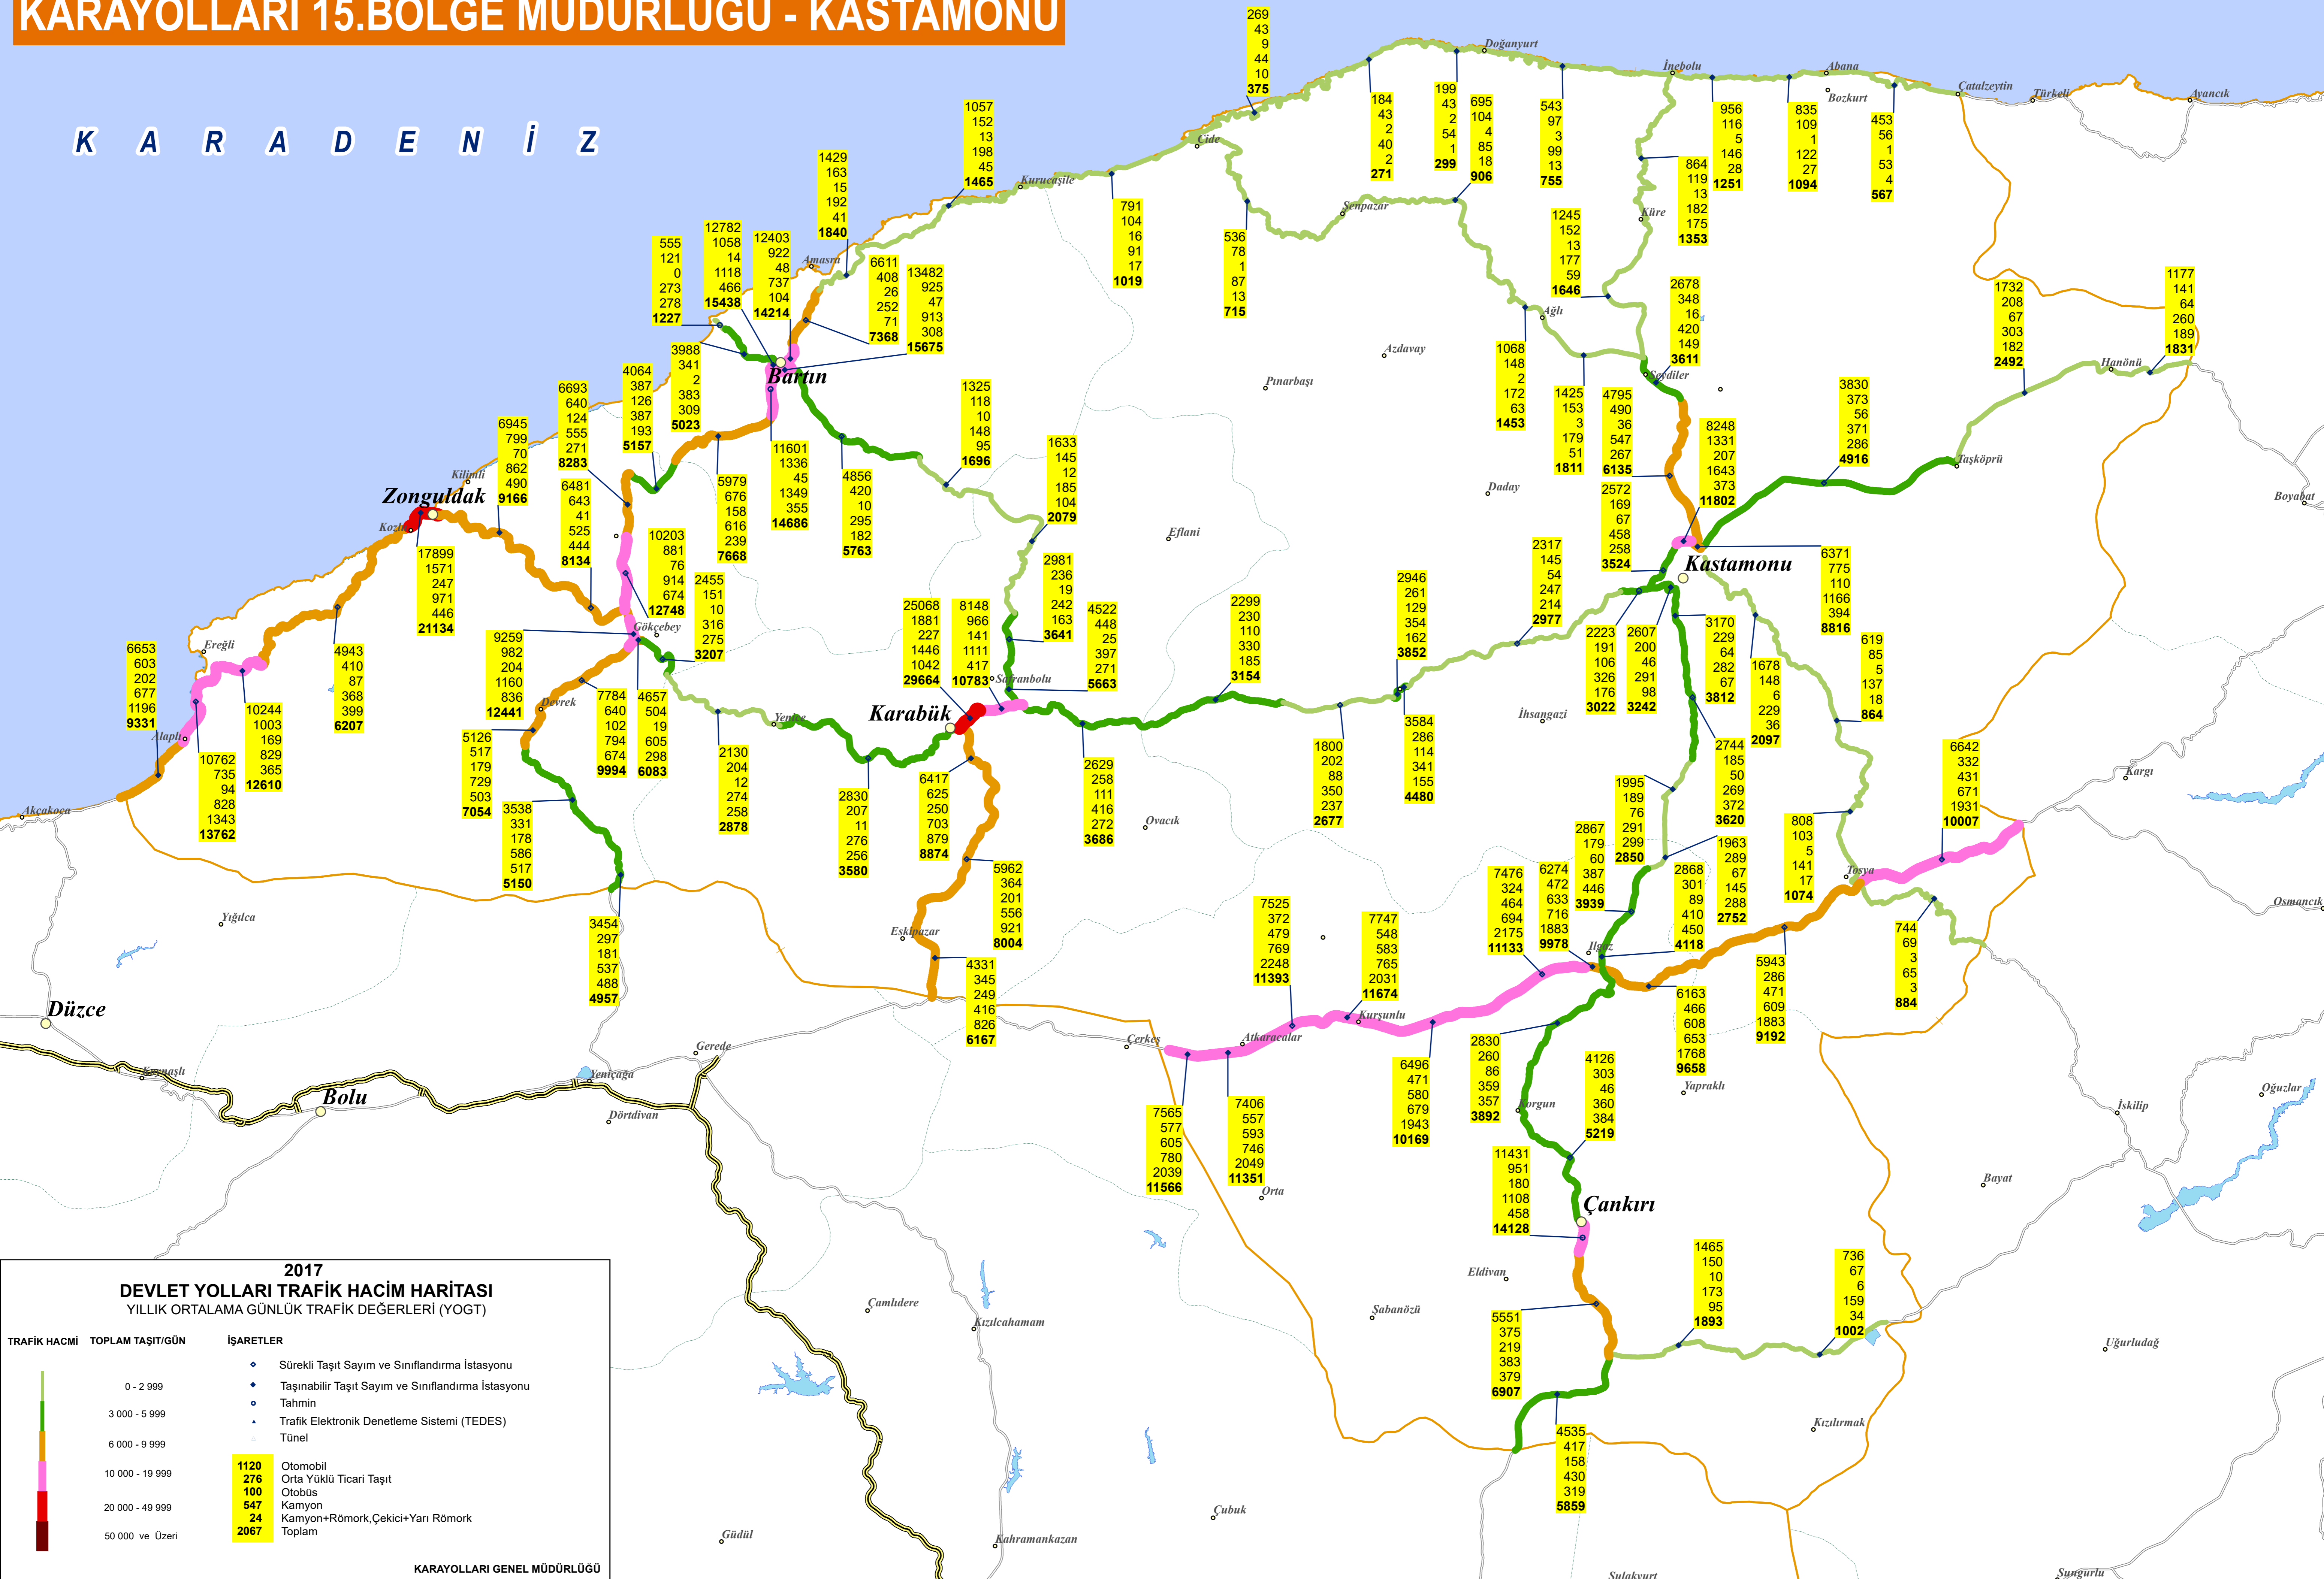

KARAYOLLARI 15.BÖLGE MÜDÜRLÜĞÜ - KASTAMONU

KARADENİZ

2017 DEVLET YOLLARI TRAFİK HACİM HARİTASI

YILLIK ORTALAMA GÜNLÜK TRAFİK DEĞERLERİ (YOGT)

TRAFİK HACMİ	TOPLAM TAŞIT/GÜN	İŞARETLER
0 - 2 999		• Sürekli Taşıt Sayım ve Sınıflandırma İstasyonu
3 000 - 5 999		• Taşınabilir Taşıt Sayım ve Sınıflandırma İstasyonu
6 000 - 9 999		• Tahmin
10 000 - 19 999		▲ Trafik Elektronik Denetleme Sistemi (TEDES)
20 000 - 49 999		△ Tünel
50 000 ve Üzeri		

1120	Otomobil
276	Orta Yüklü Ticari Taşıt
100	Otobüs
547	Kamyon
24	Kamyon+Römork,Çekici+Yarı Römork
2067	Toplam

KARAYOLLARI GENEL MÜDÜRLÜĞÜ