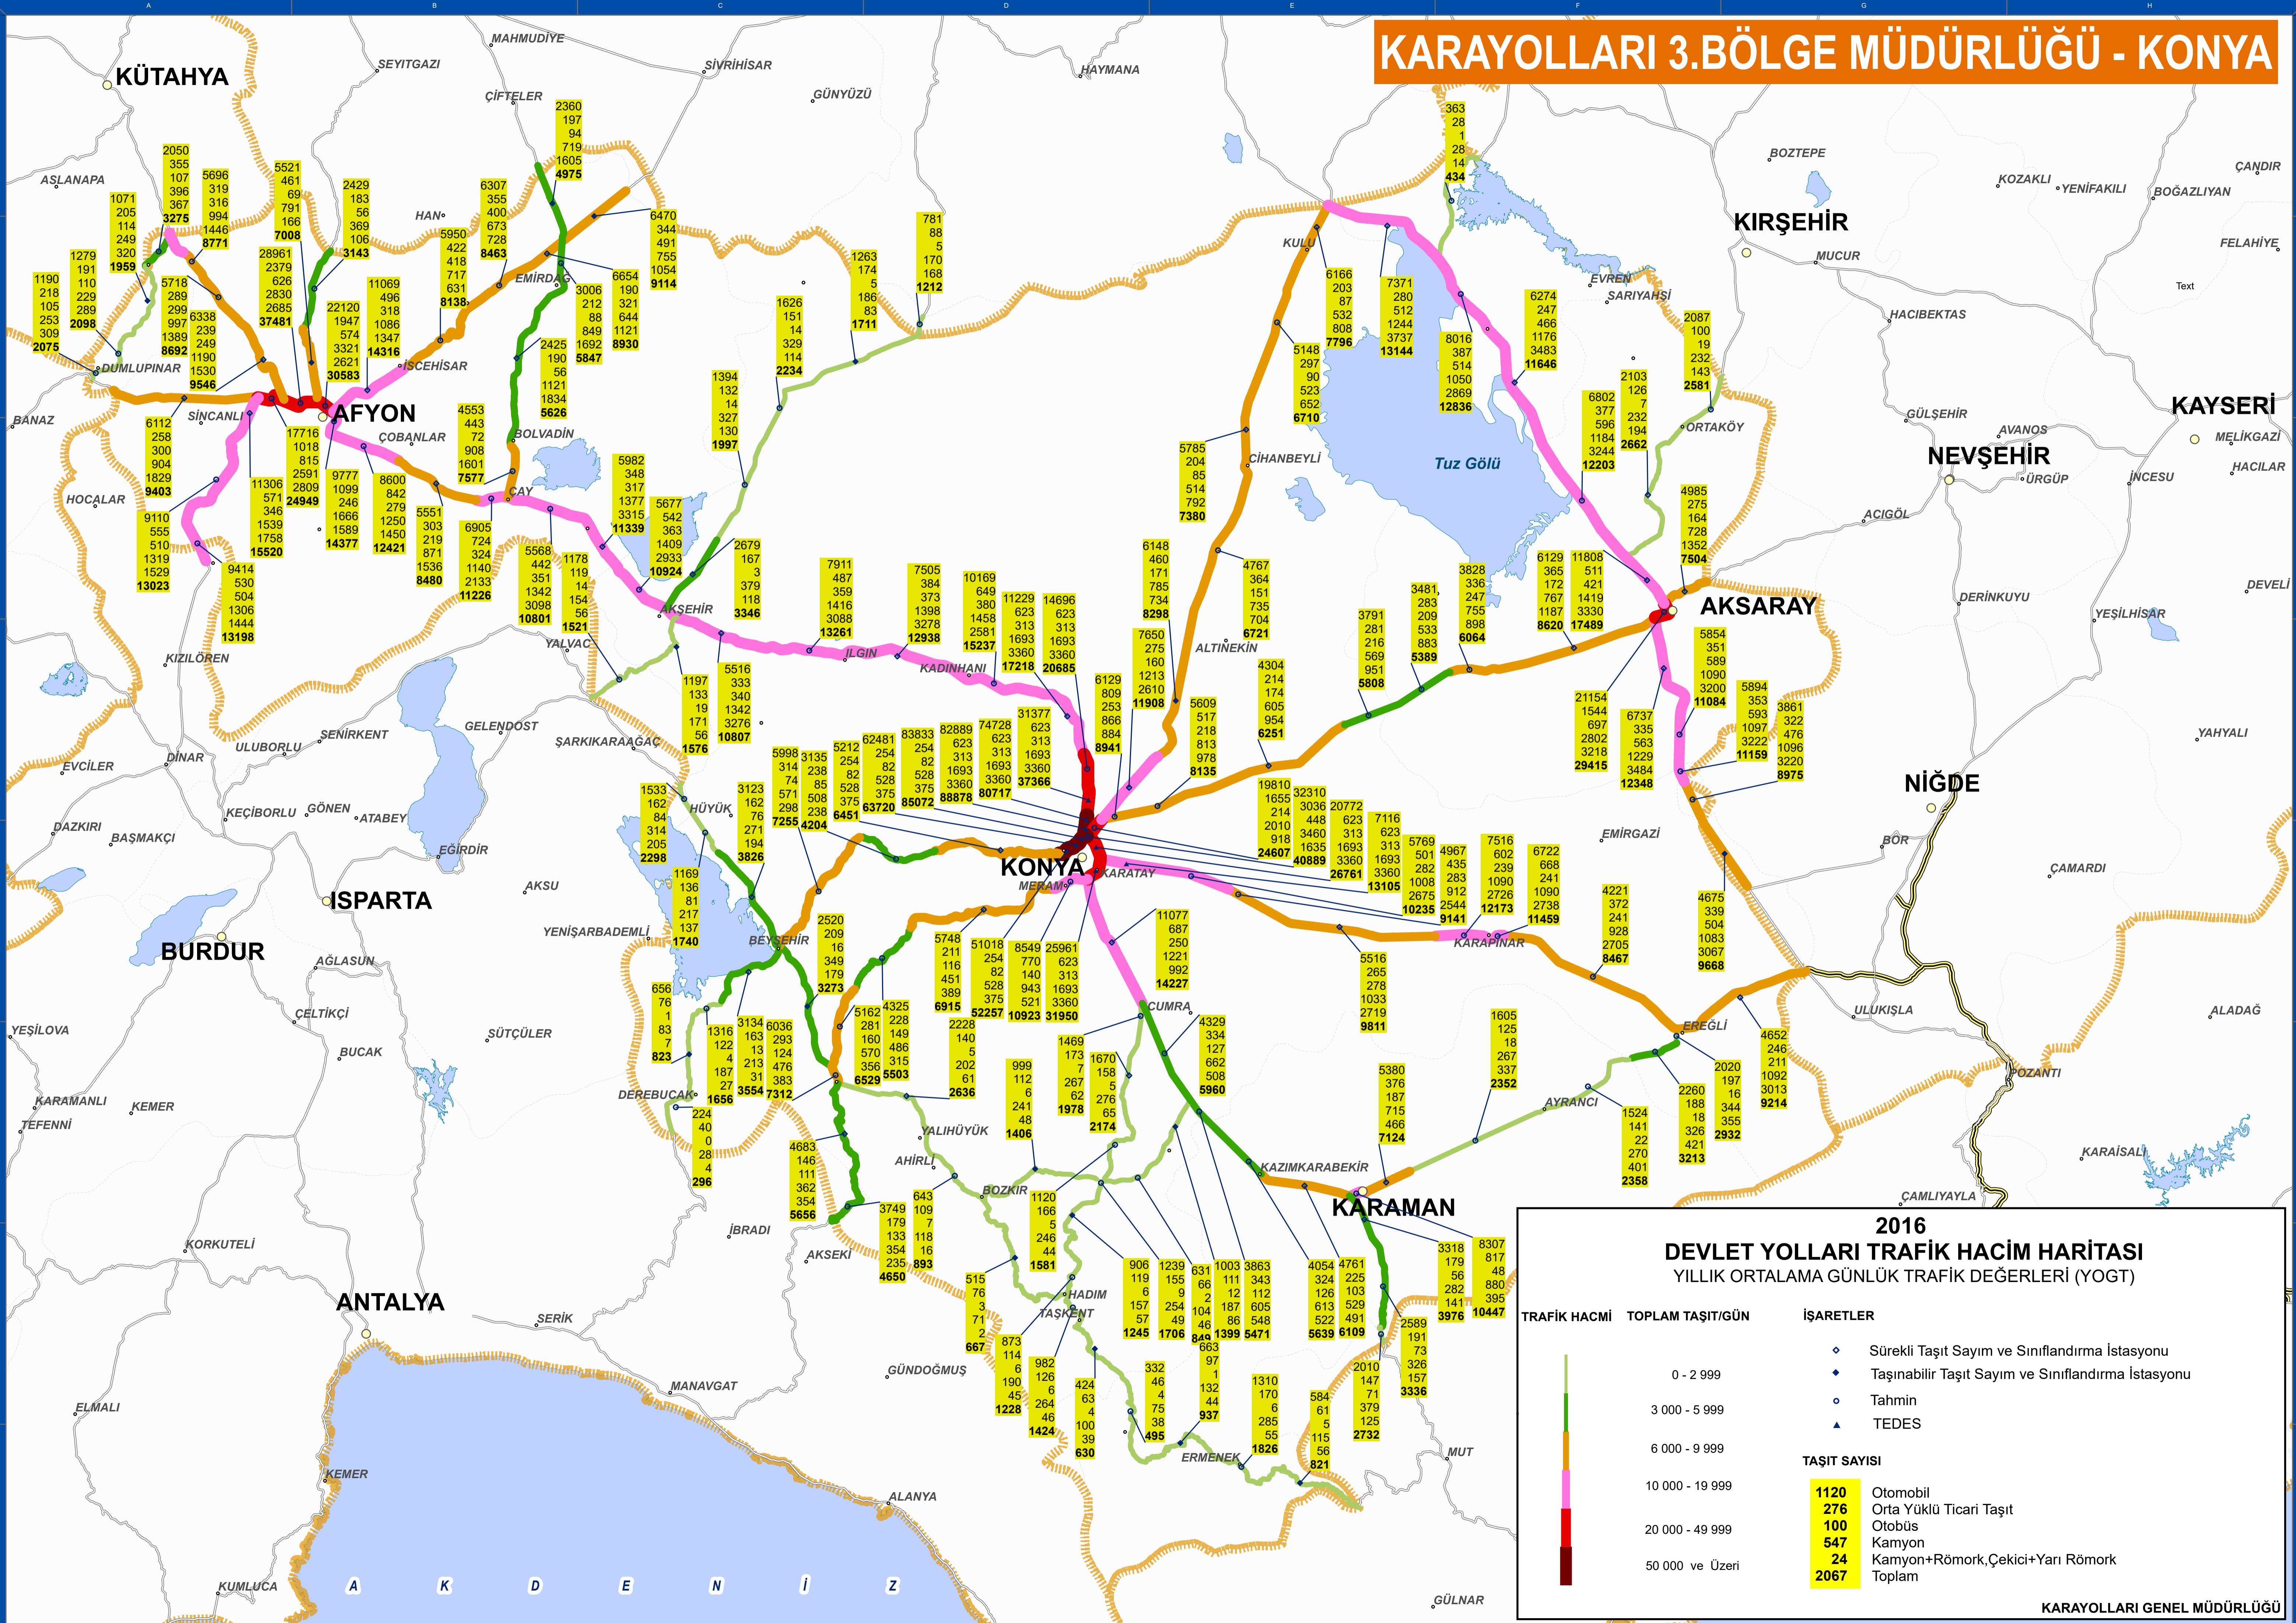

# KARAYOLLARI 3.BÖLGE MÜDÜRLÜĞÜ - KONYA

**2016**  
**DEVLET YOLLARI TRAFİK HACİM HARİTASI**  
YILLIK ORTALAMA GÜNLÜK TRAFİK DEĞERLERİ (YOGT)

TRAFİK HACMİ	TOPLAM TAŞIT/GÜN	İŞARETLER
0 - 2 999		◆ Sürekli Taşıt Sayım ve Sınıflandırma İstasyonu
3 000 - 5 999		◆ Taşınabilir Taşıt Sayım ve Sınıflandırma İstasyonu
6 000 - 9 999		○ Tahmin
10 000 - 19 999		▲ TEDES
20 000 - 49 999		
50 000 ve Üzeri		

TAŞIT SAYISI	
1120	Otomobil
276	Orta Yüklü Ticari Taşıt
100	Otobüs
547	Kamyon
24	Kamyon+Römork,Çekici+Yarı Römork
2067	Toplam