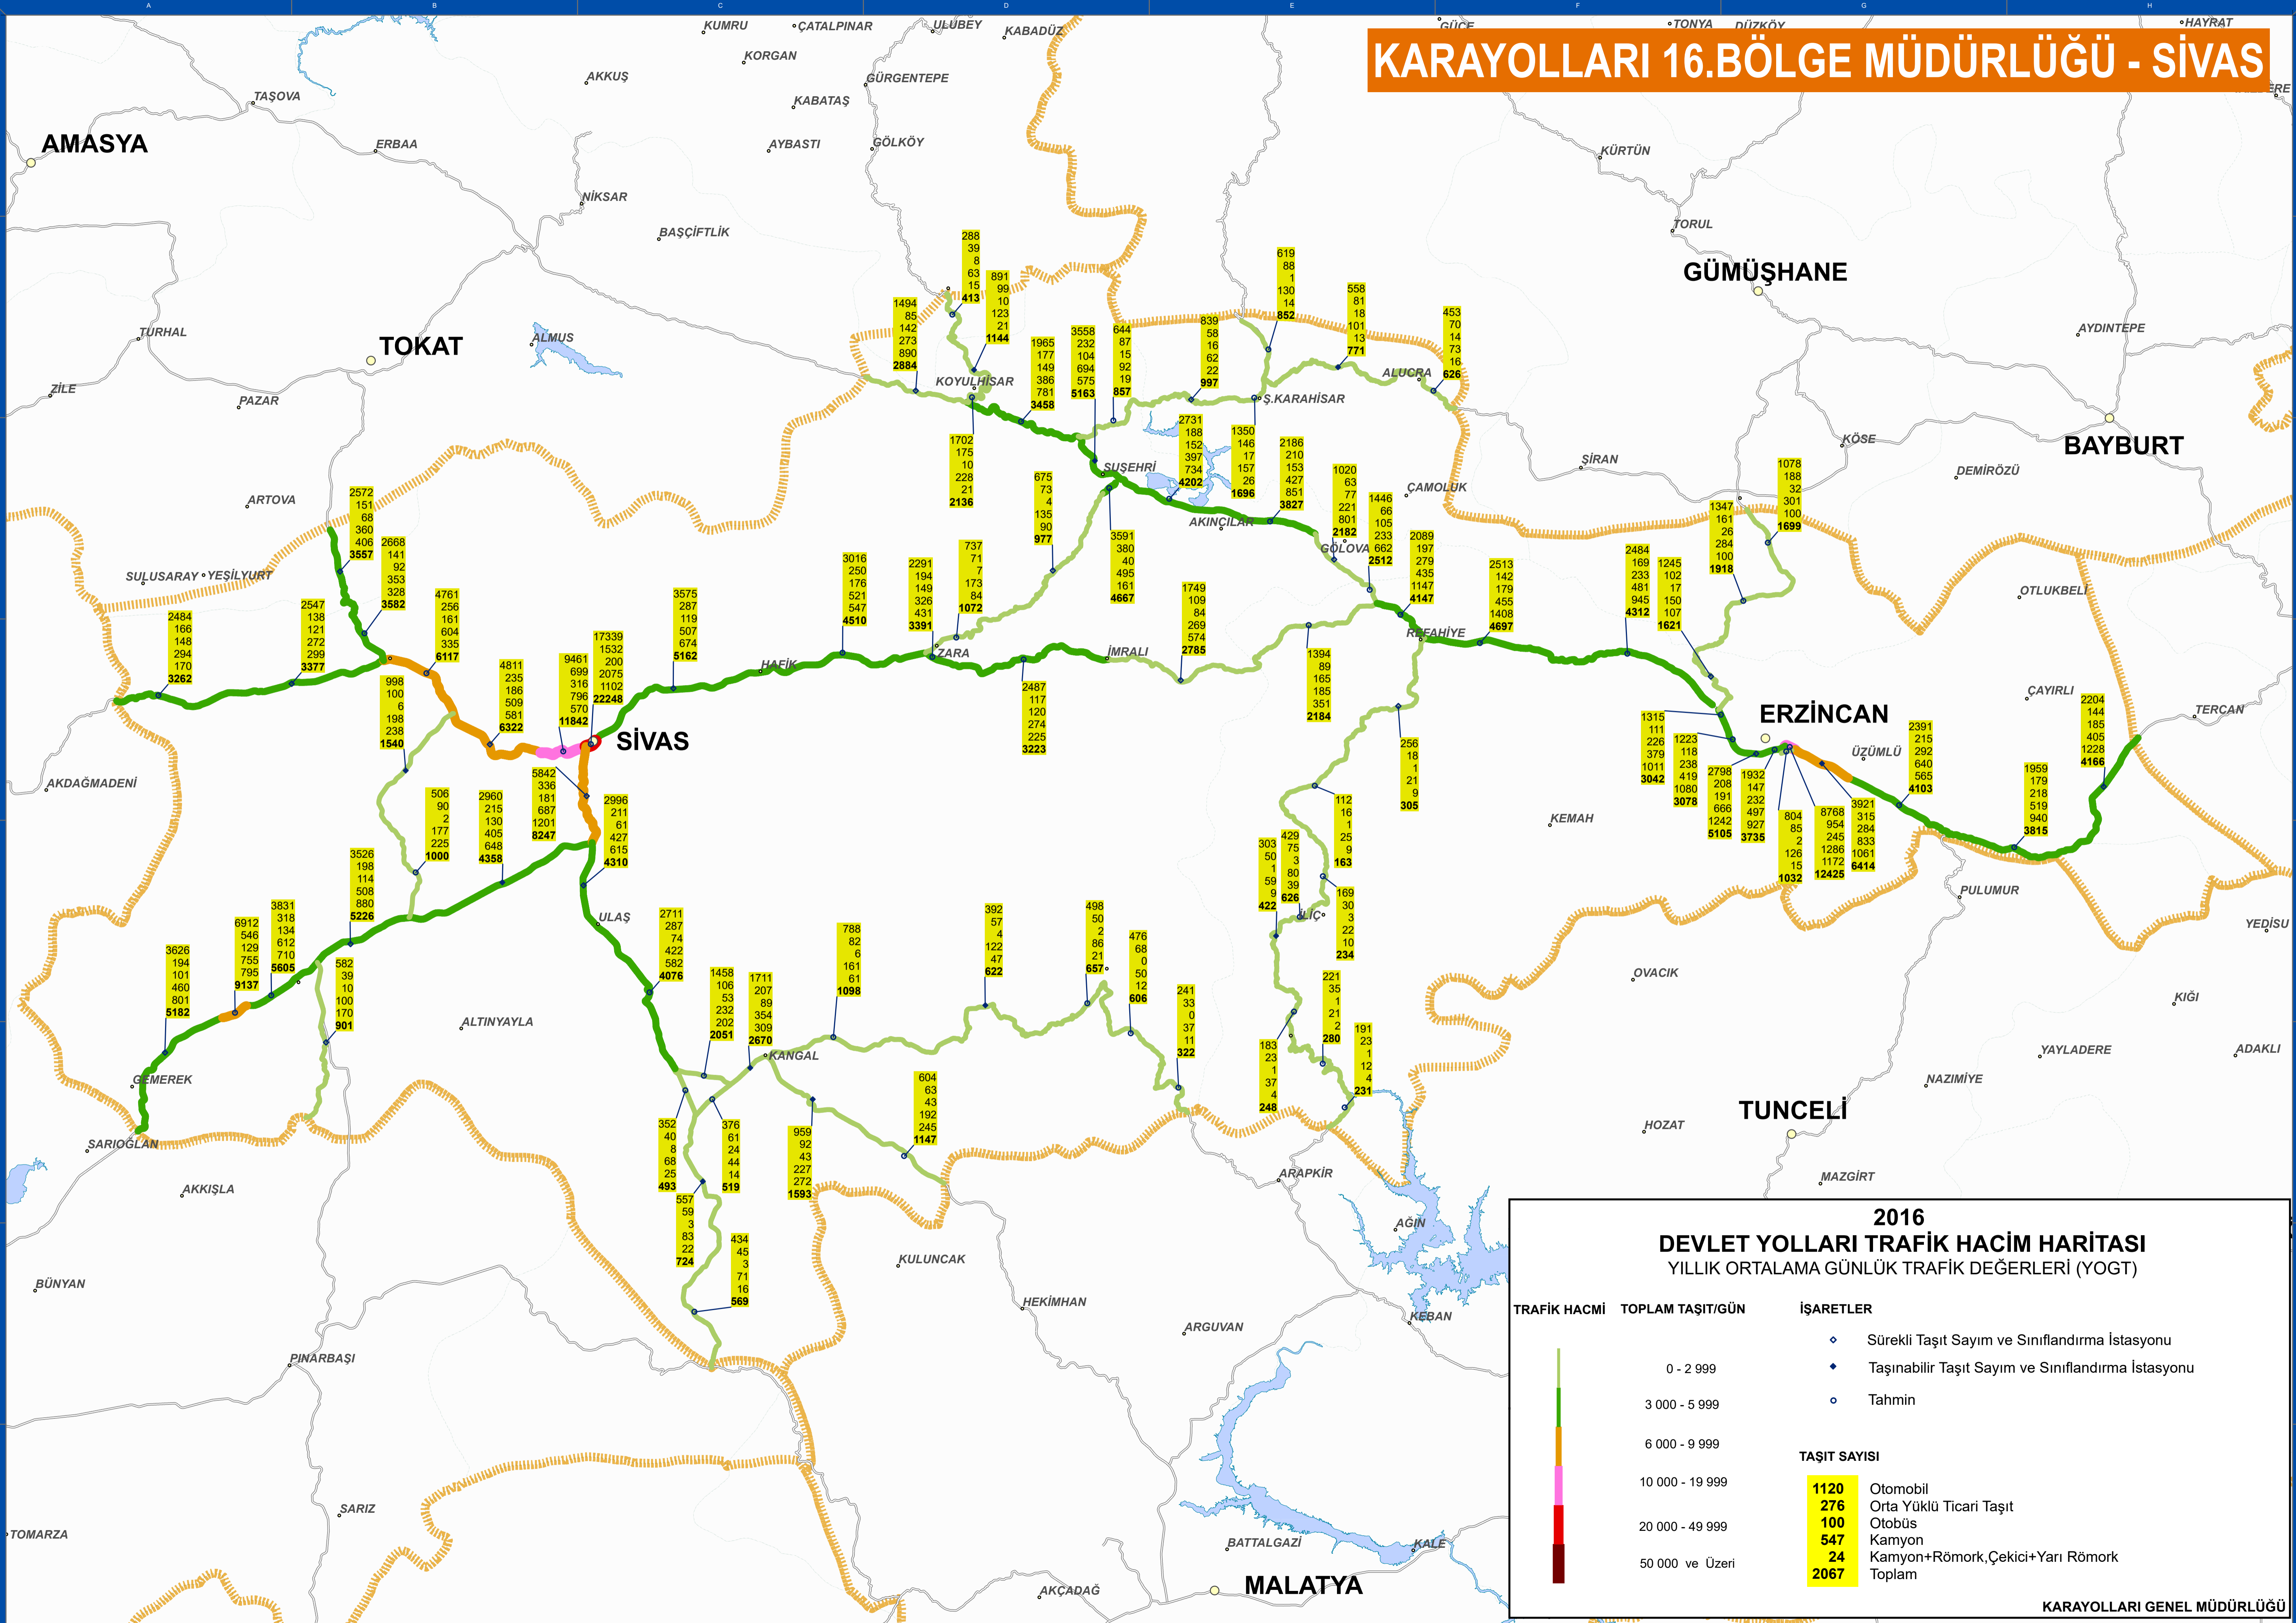

KARAYOLLARI 16.BÖLGE MÜDÜRLÜĞÜ - SİVAS

2016
DEVLET YOLLARI TRAFİK HACİM HARİTASI
YILLIK ORTALAMA GÜNLÜK TRAFİK DEĞERLERİ (YOGT)

TRAFİK HACMİ	TOPLAM TAŞIT/GÜN	İŞARETLER
0 - 2 999		◆ Sürekli Taşıt Sayım ve Sınıflandırma İstasyonu ◆ Taşınabilir Taşıt Sayım ve Sınıflandırma İstasyonu ○ Tahmin
3 000 - 5 999		
6 000 - 9 999		
10 000 - 19 999		
20 000 - 49 999		
50 000 ve Üzeri		

TAŞIT SAYISI	DEĞER
Otomobil	1120
Orta Yüklü Ticari Taşıt	276
Otobüs	100
Kamyon	547
Kamyon+Römork,Çekici+Yarı Römork	24
Toplam	2067