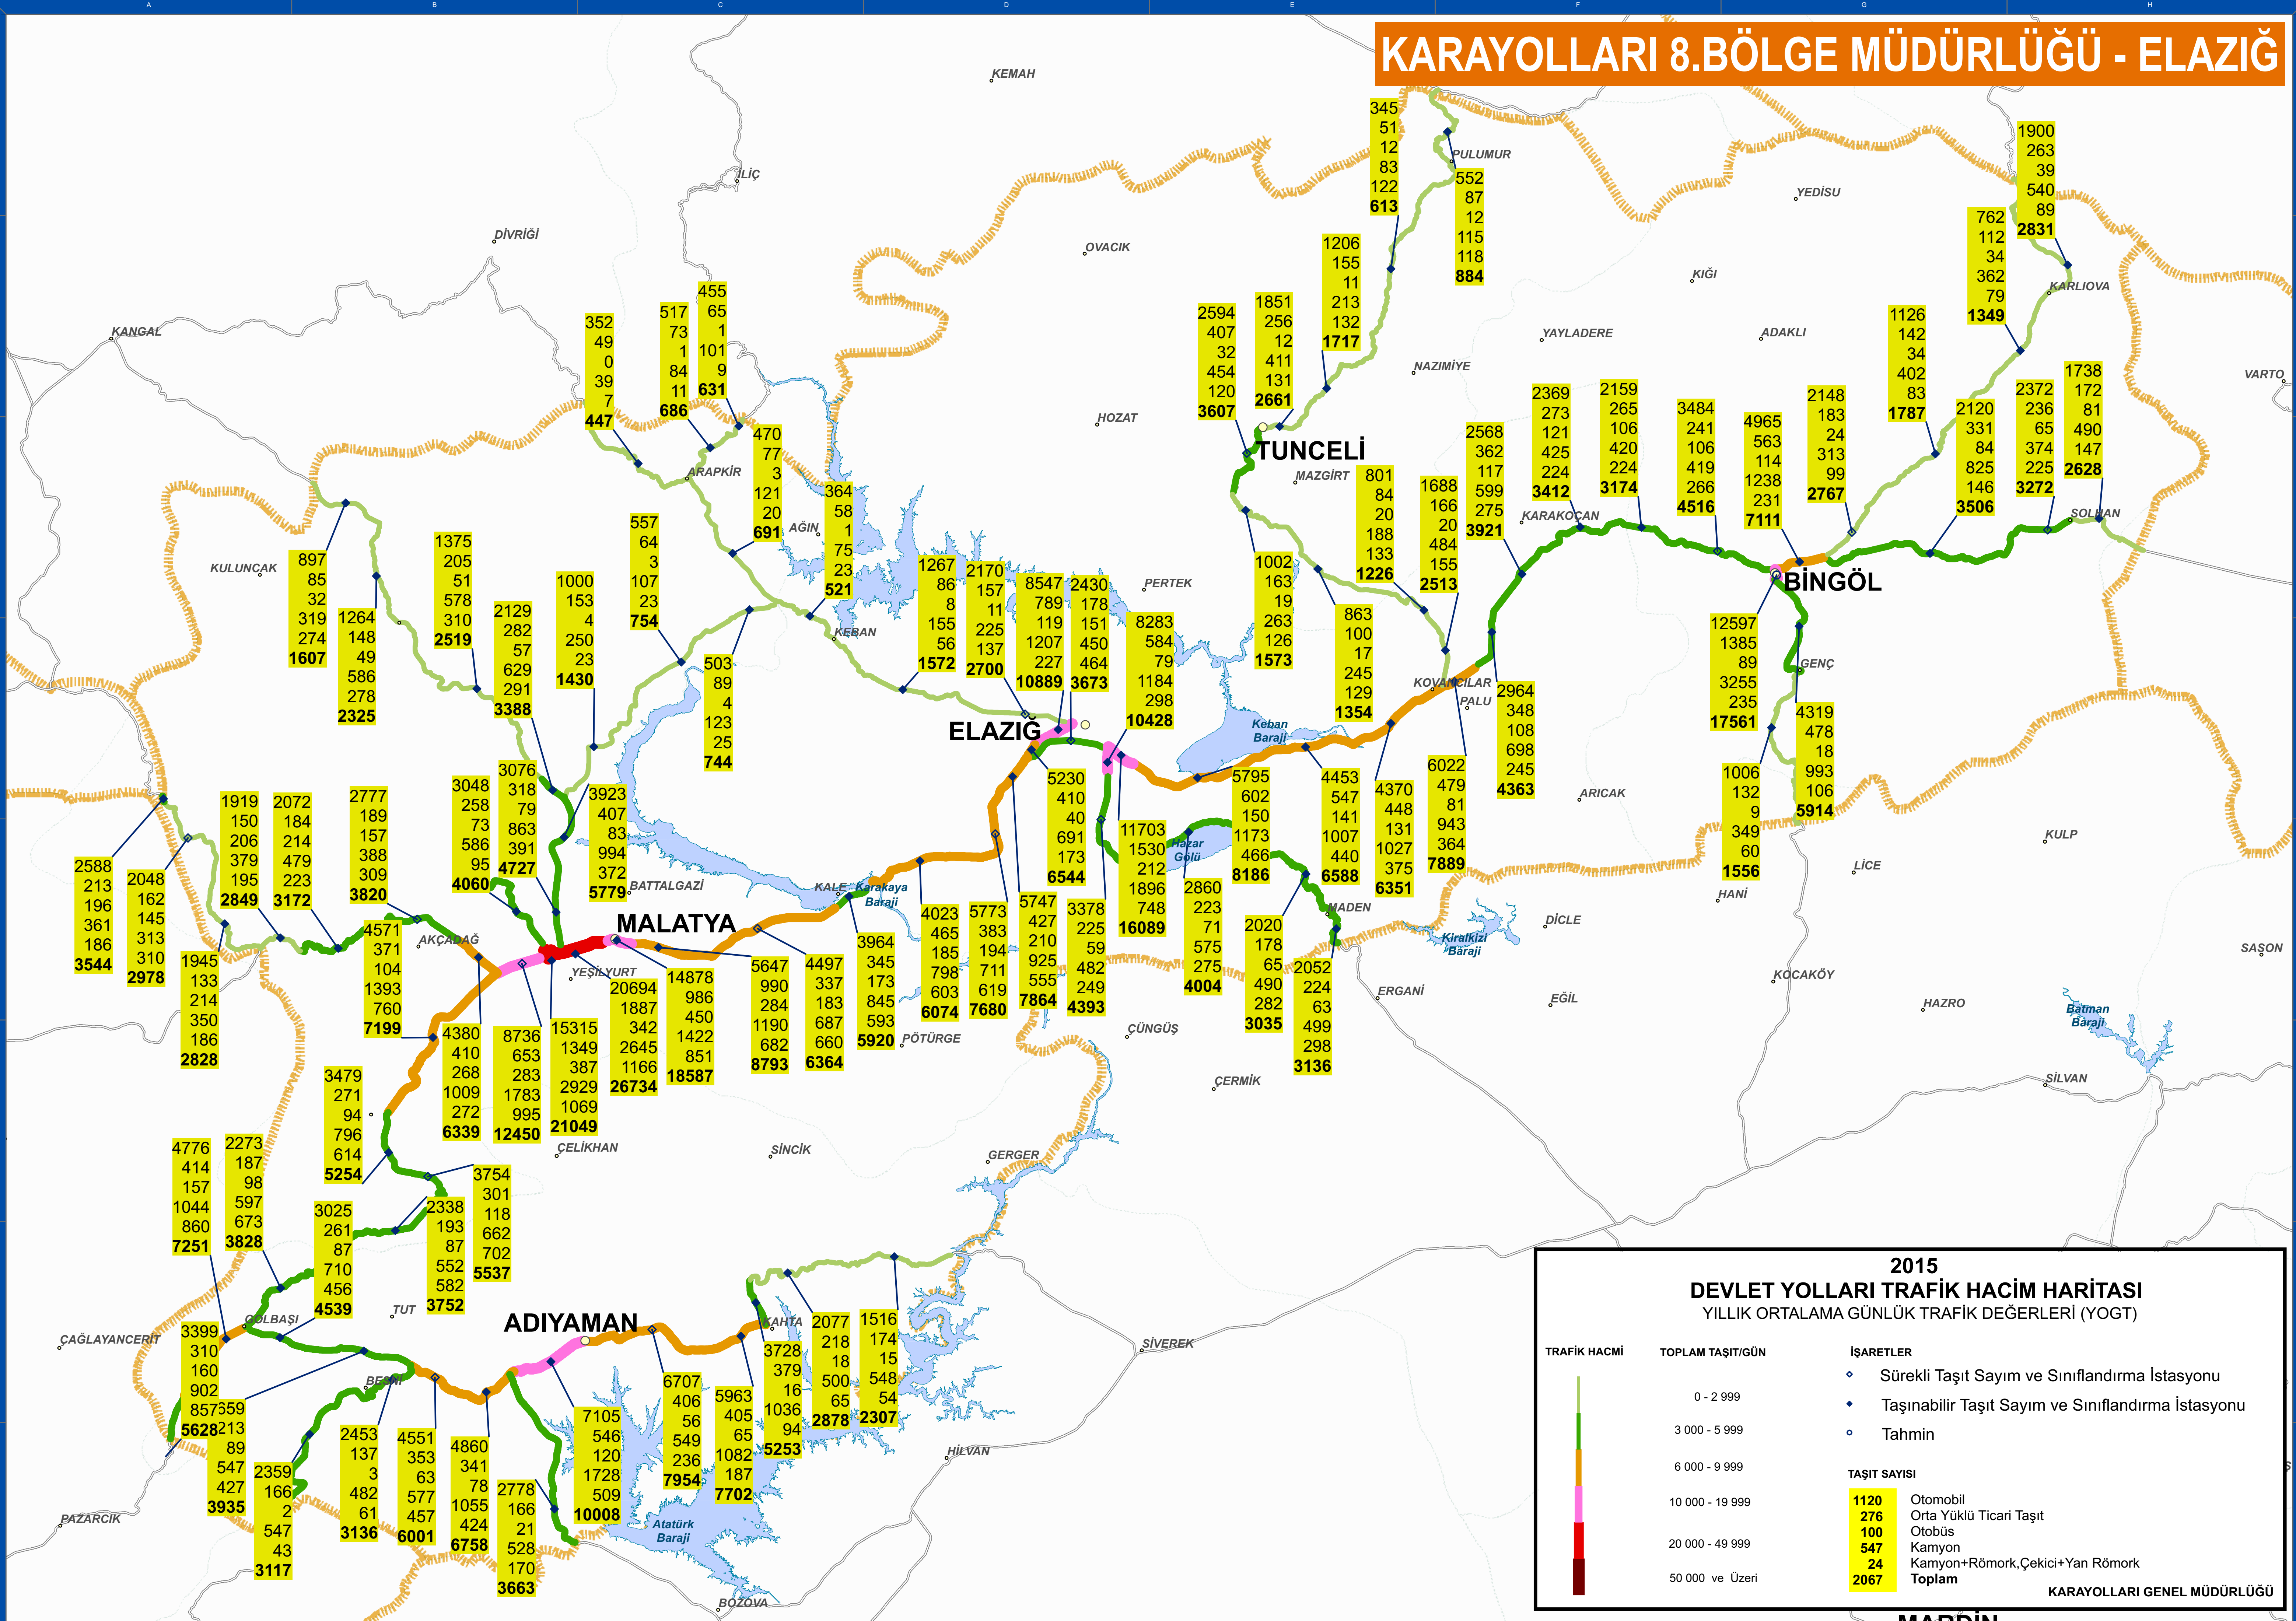

# KARAYOLLARI 8.BÖLGE MÜDÜRLÜĞÜ - ELAZIĞ

### 2015 DEVLET YOLLARI TRAFİK HACİM HARİTASI

YILLIK ORTALAMA GÜNLÜK TRAFİK DEĞERLERİ (YOGT)

TRAFİK HACMİ	TOPLAM TAŞIT/GÜN	İŞARETLER	TAŞIT SAYISI
0 - 2 999		◆ Sürekli Taşıt Sayım ve Sınıflandırma İstasyonu	1120 Otomobil
3 000 - 5 999		◆ Taşınabilir Taşıt Sayım ve Sınıflandırma İstasyonu	276 Orta Yüklü Ticari Taşıt
6 000 - 9 999		○ Tahmin	100 Otobüs
10 000 - 19 999			547 Kamyon
20 000 - 49 999			24 Kamyon+Römork, Çekici+Yan Römork
50 000 ve Üzeri			2067 Toplam

KARAYOLLARI GENEL MÜDÜRLÜĞÜ