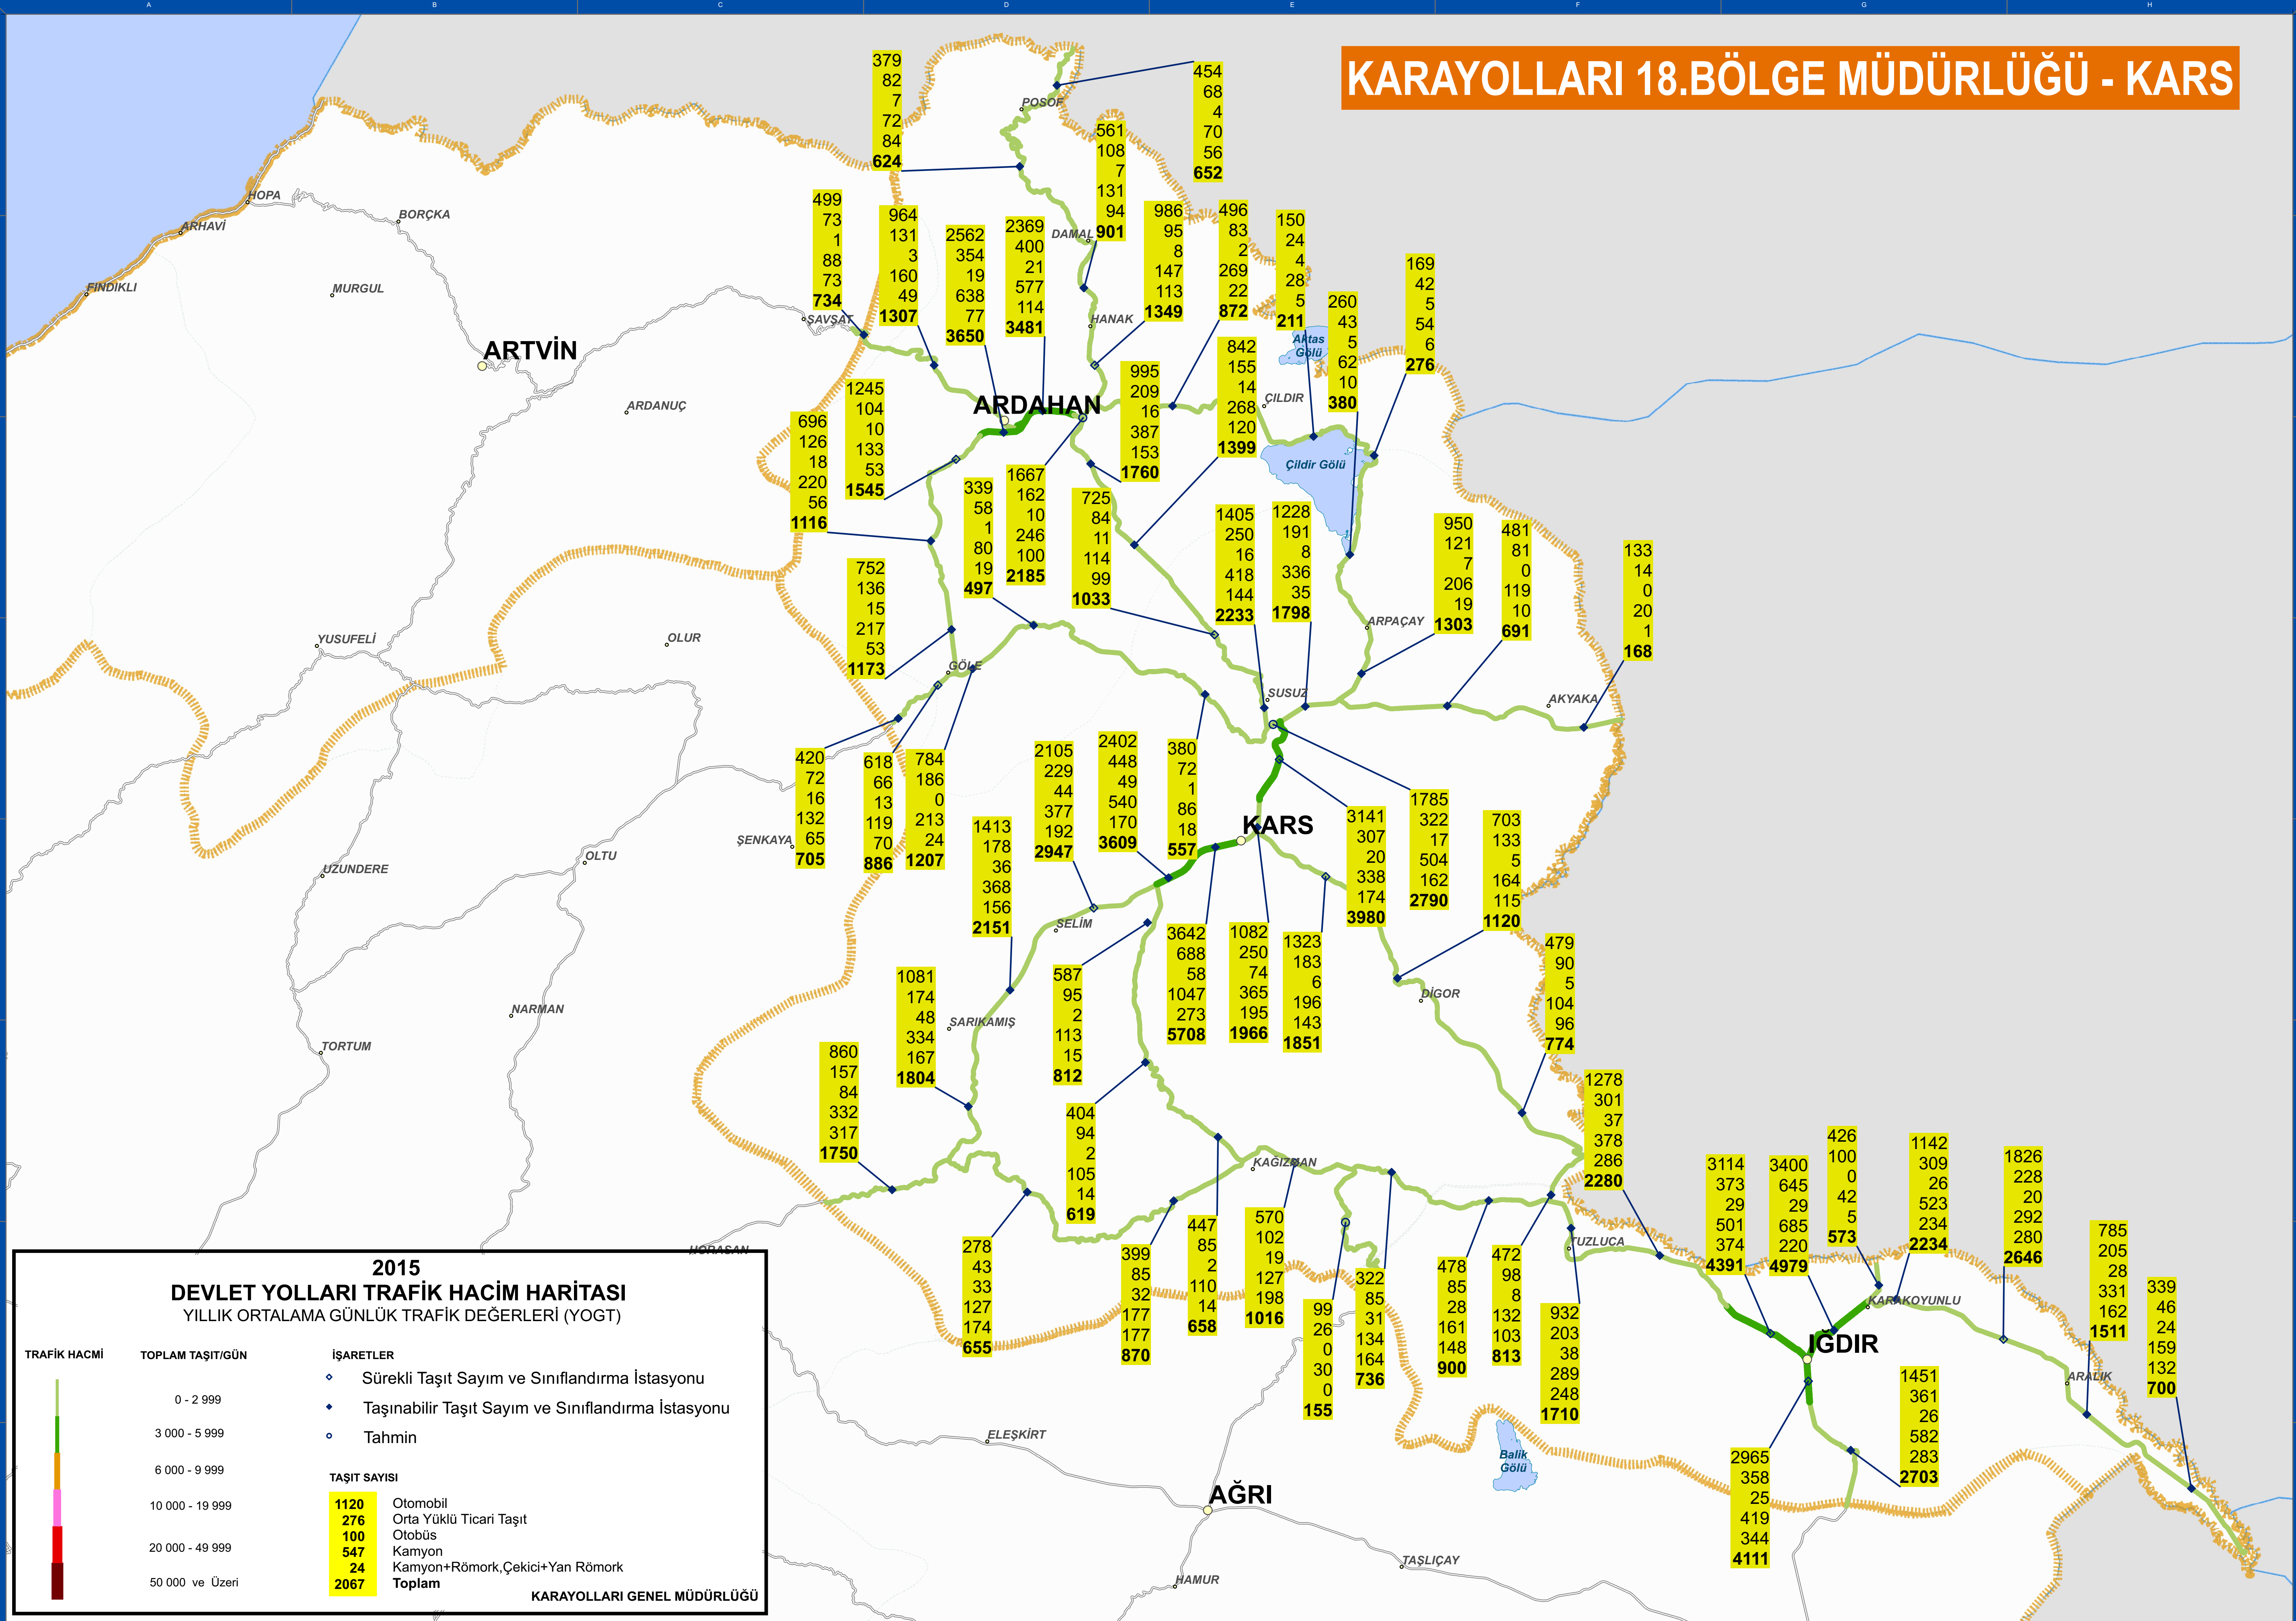

KARAYOLLARI 18.BÖLGE MÜDÜRLÜĞÜ - KARS

2015 DEVLET YOLLARI TRAFİK HACİM HARİTASI
YILLIK ORTALAMA GÜNLÜK TRAFİK DEĞERLERİ (YOGT)

TRAFİK HACMİ	TOPLAM TAŞIT/GÜN	İŞARETLER
0 - 2 999		◆ Sürekli Taşıt Sayım ve Sınıflandırma İstasyonu
3 000 - 5 999		◆ Taşınabilir Taşıt Sayım ve Sınıflandırma İstasyonu
6 000 - 9 999		○ Tahmin

TAŞIT SAYISI	
1120	Otomobil
276	Orta Yüklü Ticari Taşıt
100	Otobüs
547	Kamyon
24	Kamyon+Römork,Çekici+Yan Römork
2067	Toplam

KARAYOLLARI GENEL MÜDÜRLÜĞÜ