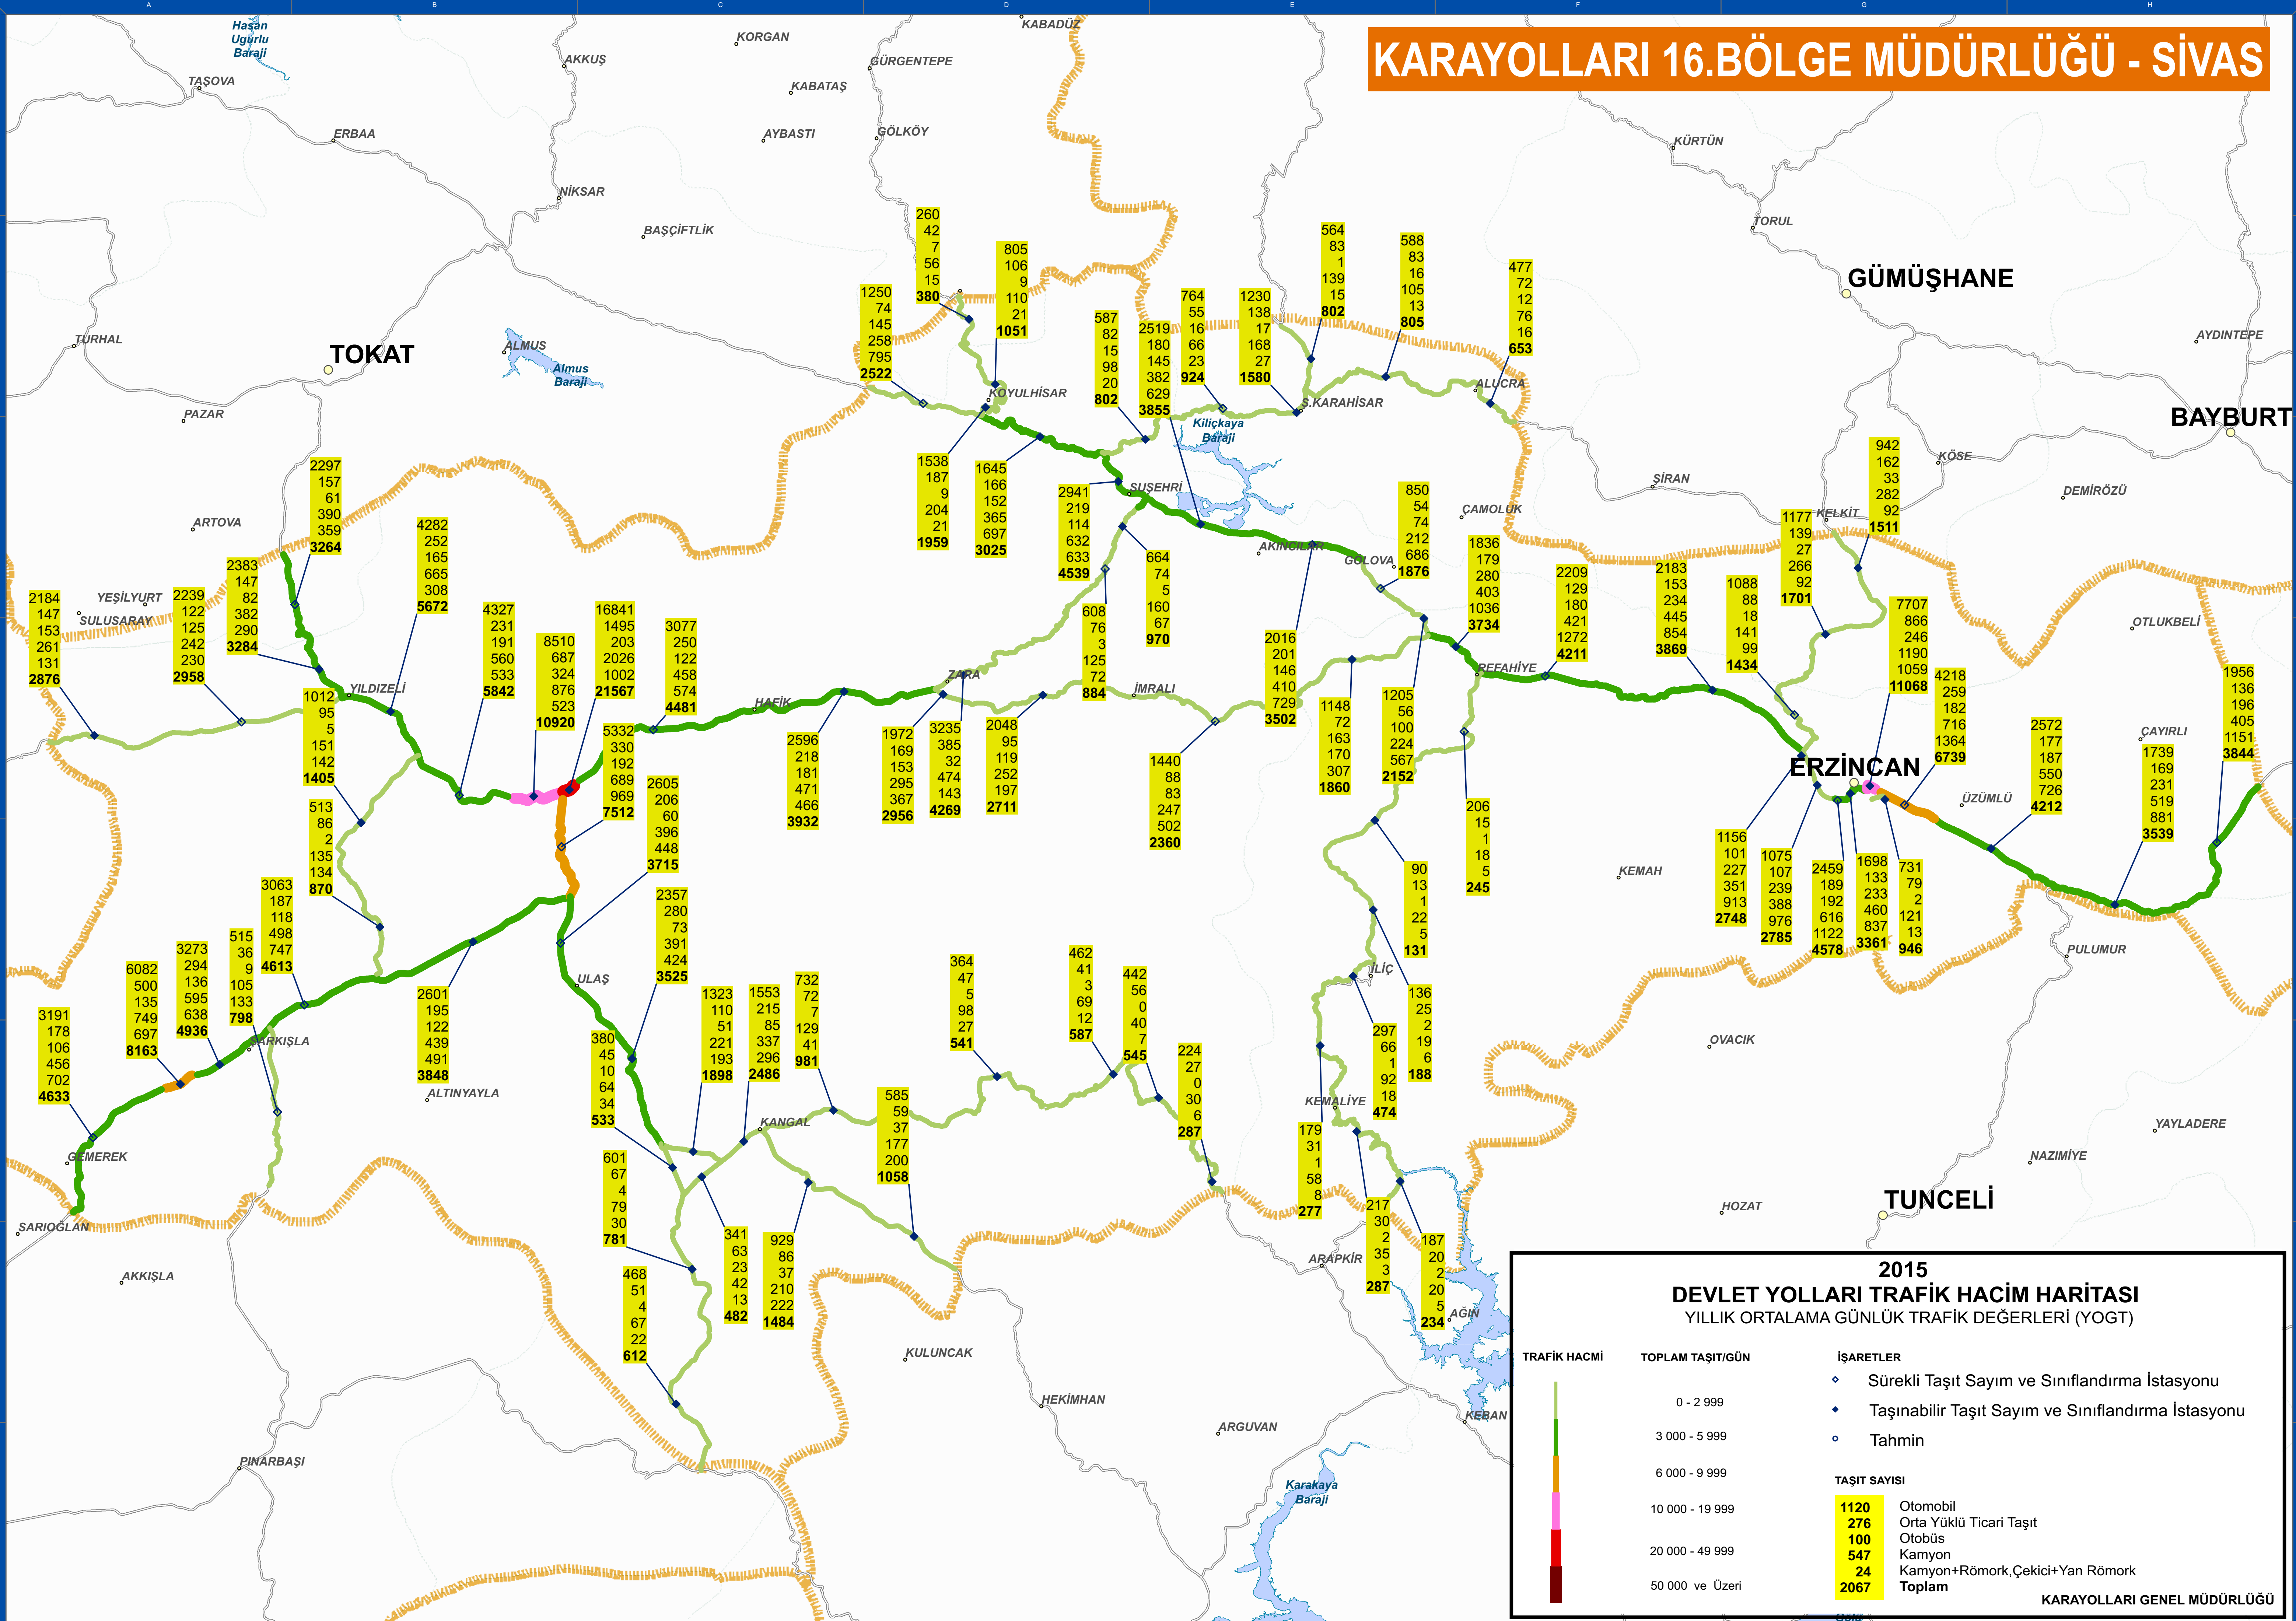

KARAYOLLARI 16.BÖLGE MÜDÜRLÜĞÜ - SİVAS

2015 DEVLET YOLLARI TRAFİK HACİM HARİTASI YILLIK ORTALAMA GÜNLÜK TRAFİK DEĞERLERİ (YOGT)

TRAFİK HACMİ	TOPLAM TAŞIT/GÜN	İŞARETLER	TAŞIT SAYISI
0 - 2 999		◊ Sürekli Taşıt Sayım ve Sınıflandırma İstasyonu	1120 Otomobil
3 000 - 5 999		• Taşınabilir Taşıt Sayım ve Sınıflandırma İstasyonu	276 Orta Yüklü Ticari Taşıt
6 000 - 9 999		◦ Tahmin	100 Otobüs
10 000 - 19 999			547 Kamyon
20 000 - 49 999			24 Kamyon+Römork, Çekici+Yan Römork
50 000 ve Üzeri			2067 Toplam