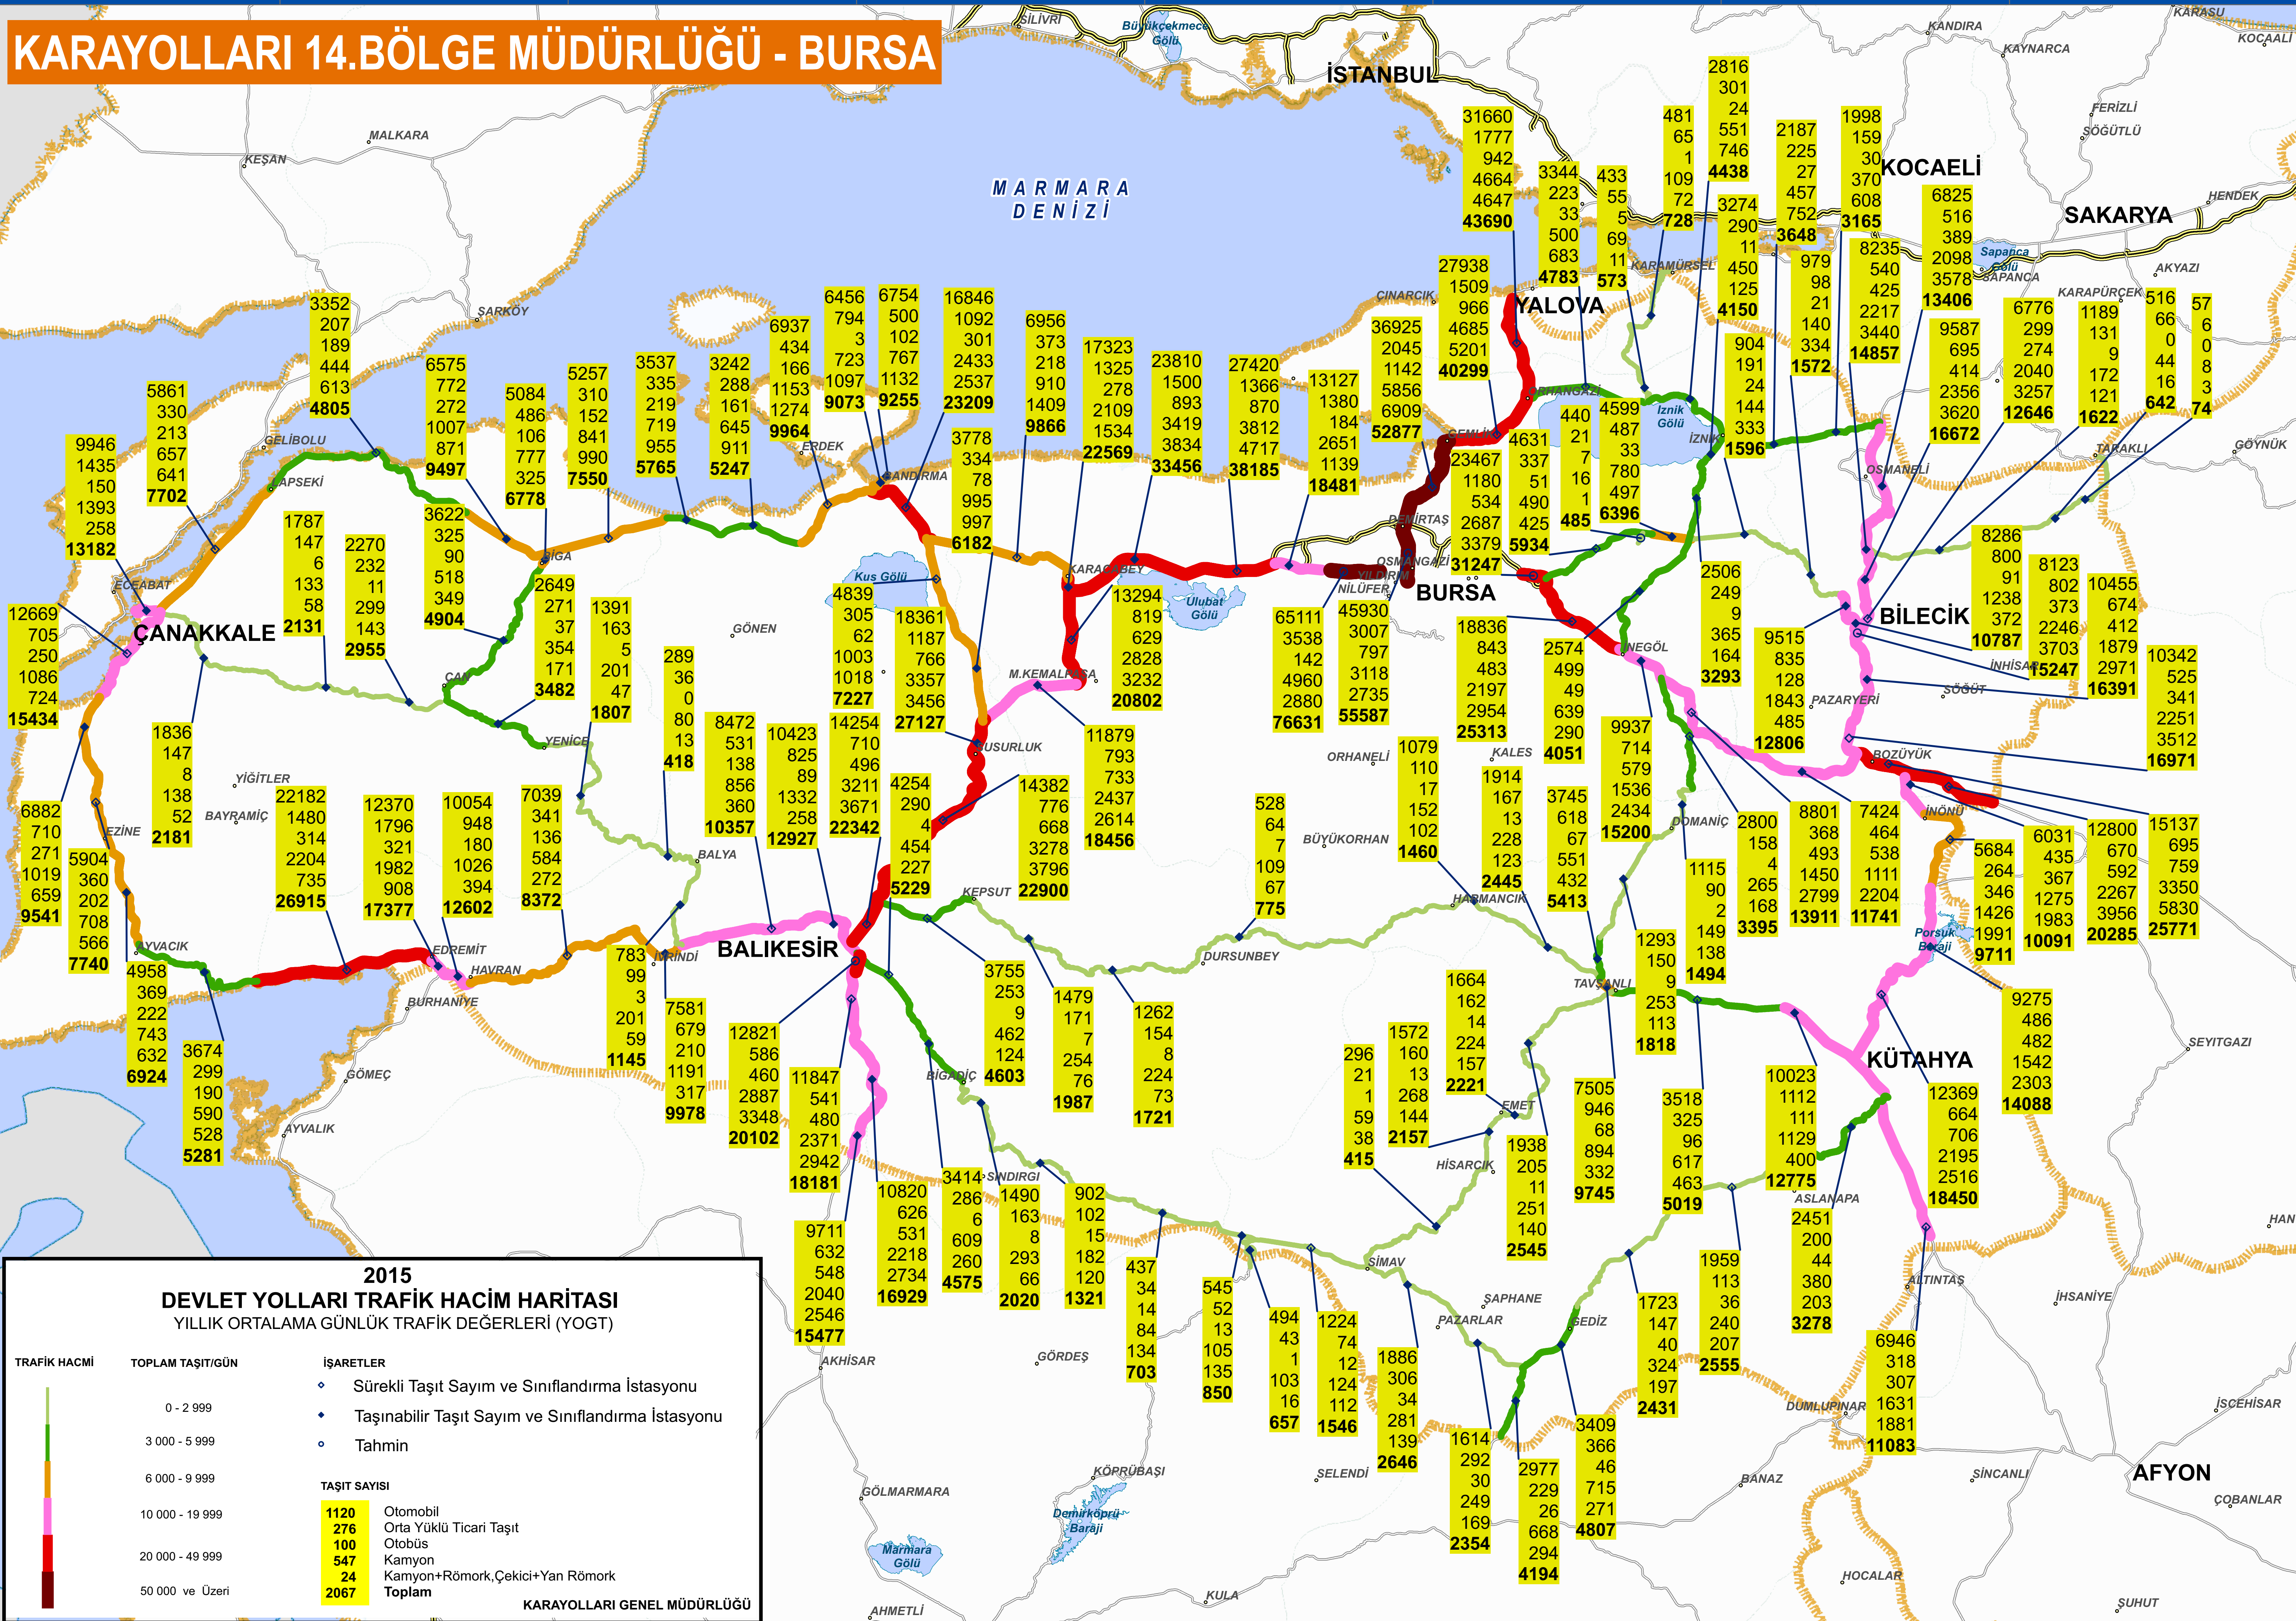

KARAYOLLARI 14.BÖLGE MÜDÜRLÜĞÜ - BURSA

2015 DEVLET YOLLARI TRAFİK HACİM HARİTASI
YILLIK ORTALAMA GÜNLÜK TRAFİK DEĞERLERİ (YOGT)

TRAFİK HACMİ	TOPLAM TAŞIT/GÜN	İŞARETLER
0 - 2 999		• Sürekli Taşıt Sayım ve Sınıflandırma İstasyonu
3 000 - 5 999		• Taşınabilir Taşıt Sayım ve Sınıflandırma İstasyonu
6 000 - 9 999		• Tahmin
10 000 - 19 999		
20 000 - 49 999		
50 000 ve Üzeri		

TAŞIT SAYISI	
1120	Otomobil
276	Orta Yüklü Ticari Taşıt
100	Otobüs
547	Kamyon
24	Kamyon+Römork,Çekici+Yan Römork
2067	Toplam

KARAYOLLARI GENEL MÜDÜRLÜĞÜ