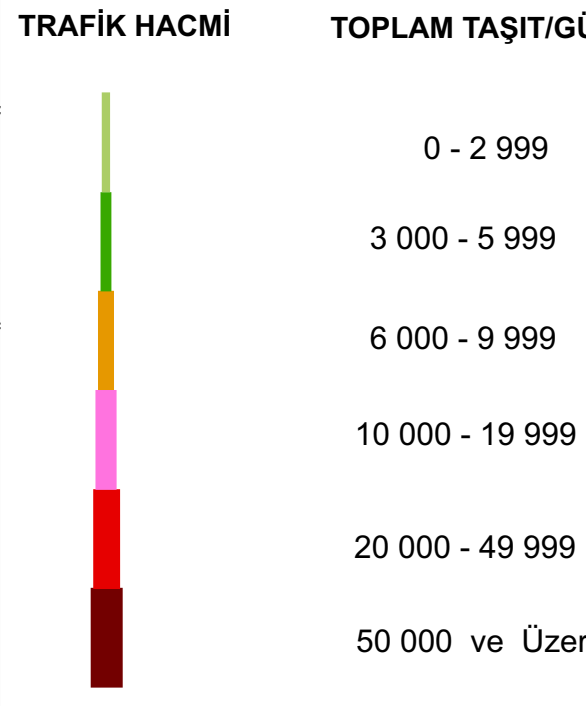

**2015**  
**DEVLET YOLLARI TRAFİK HACİM HARİTASI**  
YILLIK ORTALAMA GÜNLÜK TRAFİK DEĞERLERİ (YOGT)

**TOPLAM TAŞIT/GÜN**

0 - 2 999  
3 000 - 5 999  
6 000 - 9 999  
10 000 - 19 999  
20 000 - 49 999  
50 000 ve Üzeri

**İŞARETLER**

- ◊ Sürekli Taşıt Sayım ve Sınıflandırma İstasyonu
- ◆ Taşınabilir Taşıt Sayım ve Sınıflandırma İstasyonu
- Tahmin

**TAŞIT SAYISI**

1120	Otomobil
276	Orta Yüklü Ticari Taşıt
100	Otobüs
547	Kamyon
24	Kamyon+Römork,Çekici+Yan Römork
2067	<b>Toplam</b>