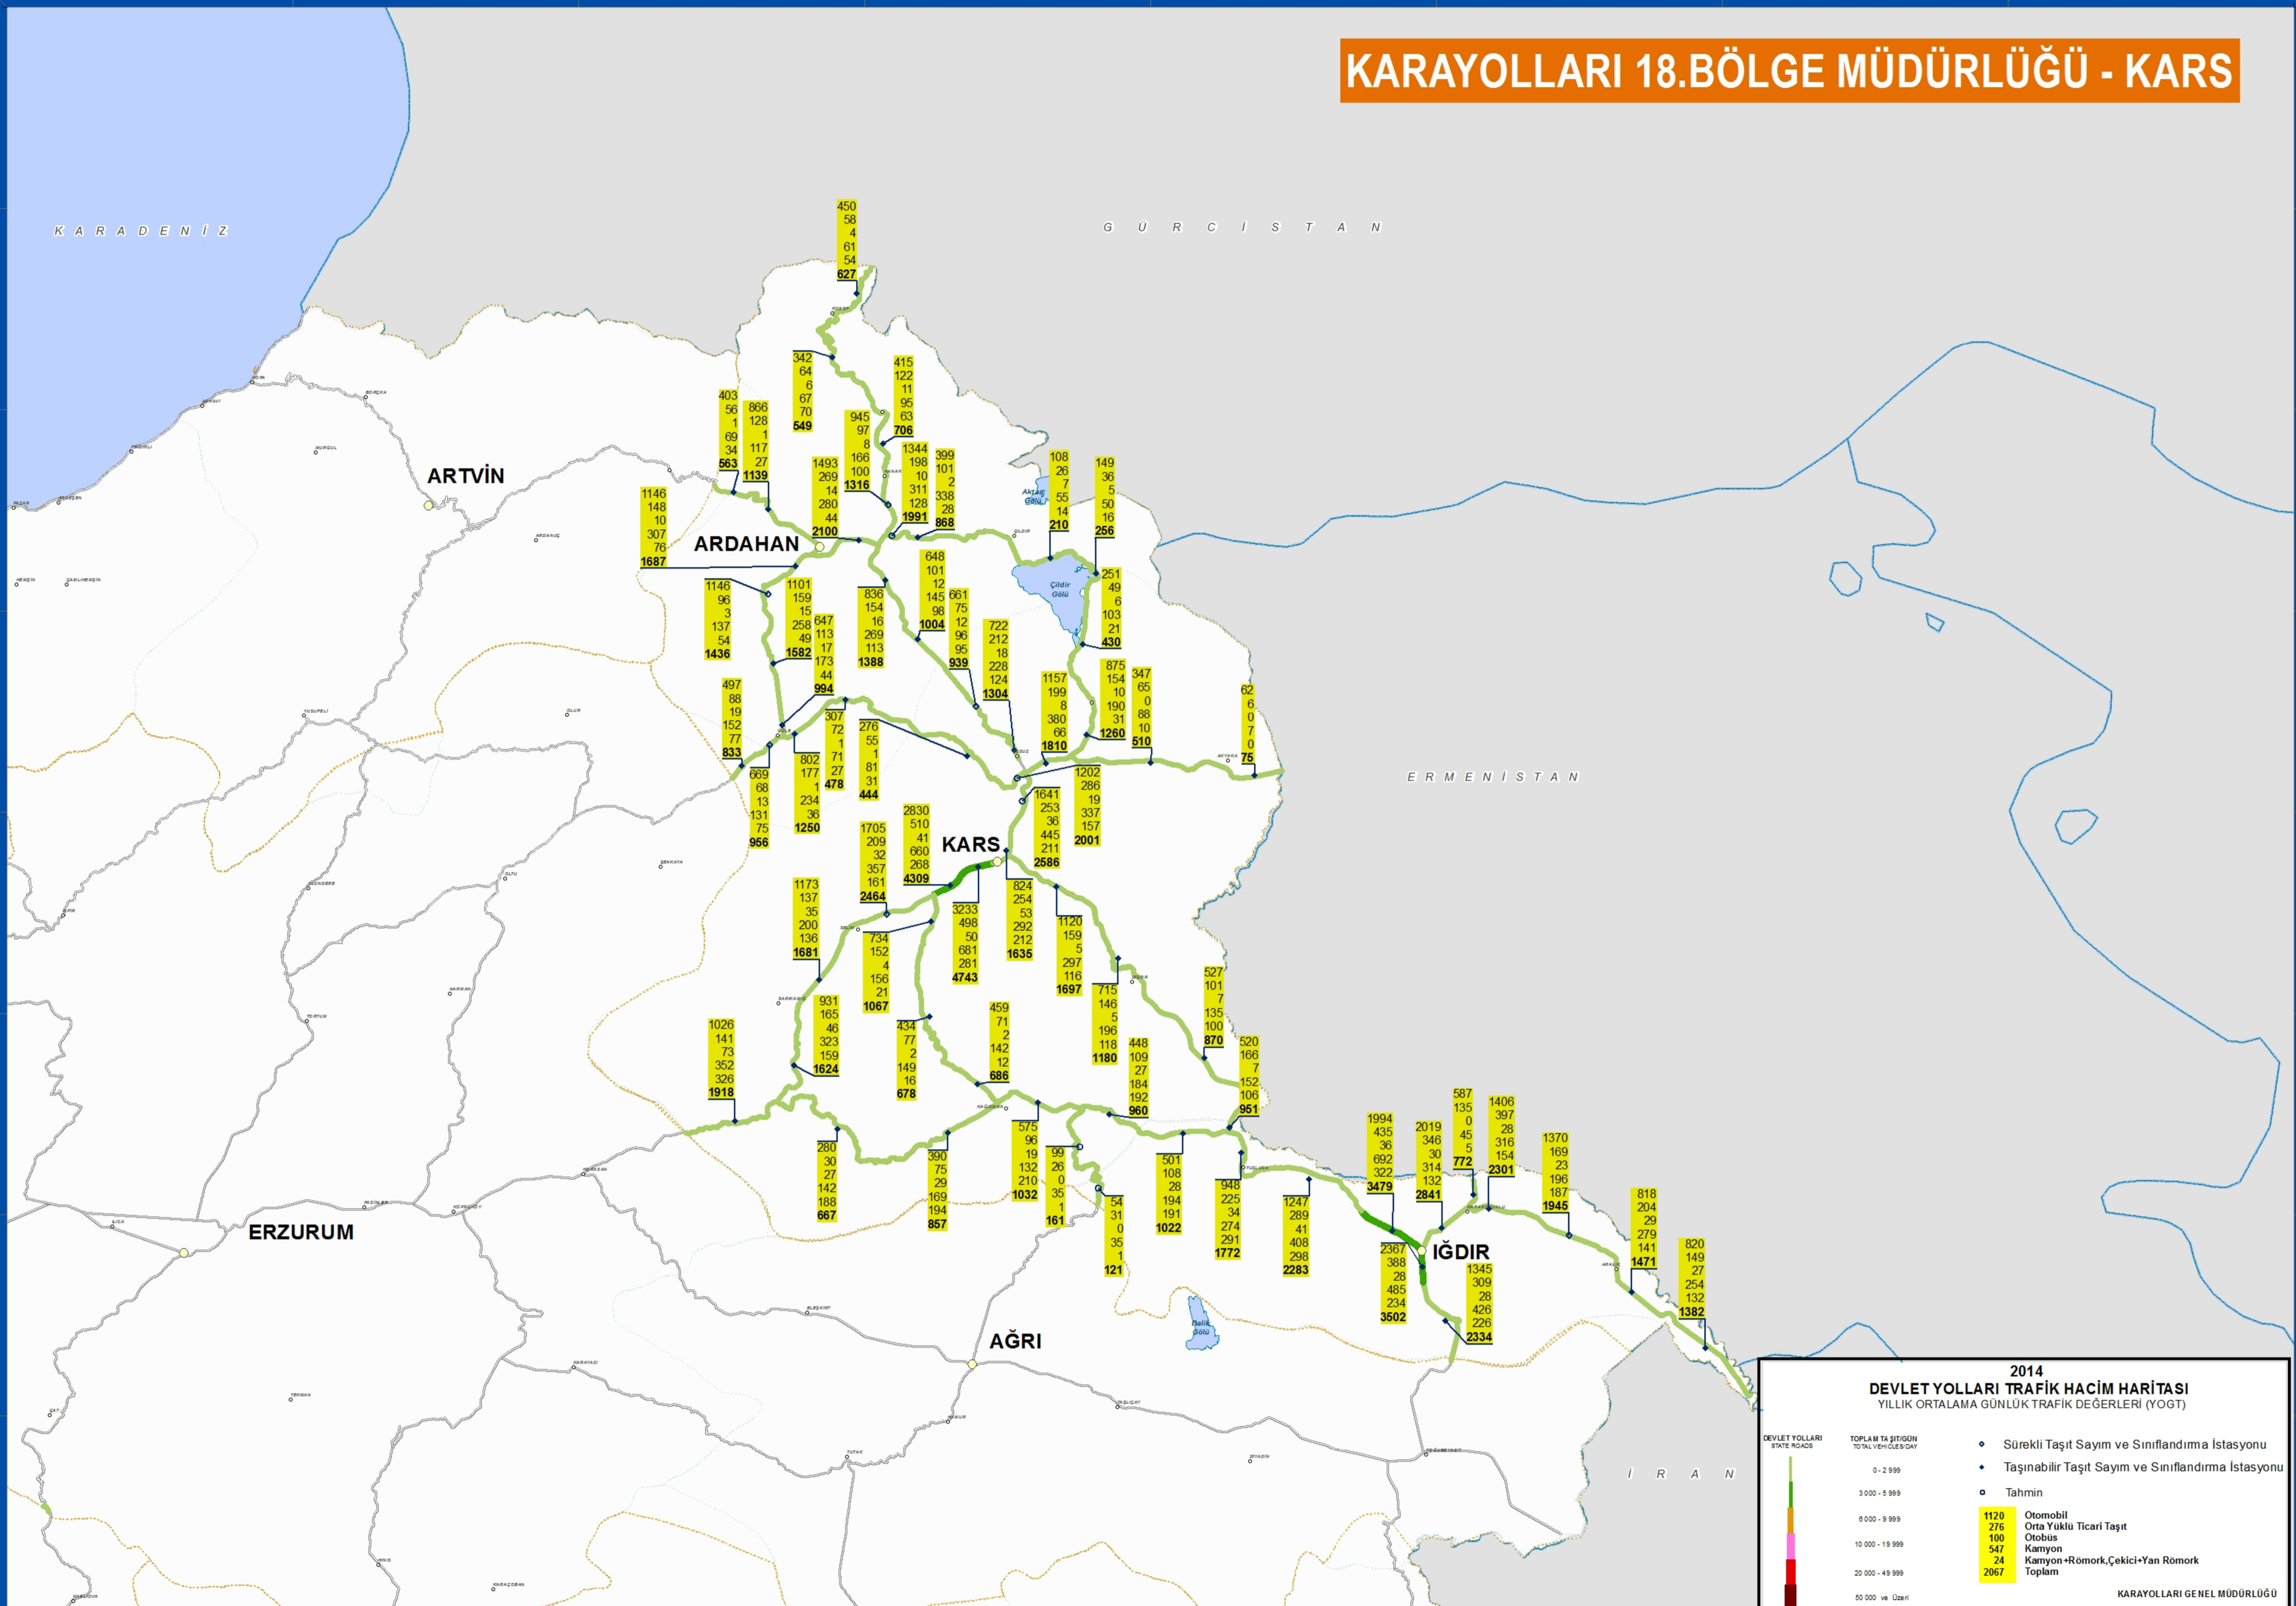

# KARAYOLLARI 18.BÖLGE MÜDÜRLÜĞÜ - KARS

**2014 DEVLET YOLLARI TRAFİK HACİM HARİTASI**  
YILLIK ORTALAMA GÜNLÜK TRAFİK DEĞERLERİ (YOGT)

DEVLET YOLLARI STATE ROADS	TOPLAM TAŞIT/GÜN TOTAL VEHICLES/DAY	• Sürekli Taşıt Sayım ve Sınıflandırma İstasyonu
0 - 2 999	0 - 2 999	• Taşınabilir Taşıt Sayım ve Sınıflandırma İstasyonu
3 000 - 5 999	3 000 - 5 999	○ Tahmin
6 000 - 9 999	6 000 - 9 999	
10 000 - 19 999	10 000 - 19 999	
20 000 - 49 999	20 000 - 49 999	
50 000 ve Üzeri	50 000 ve Üzeri	

1120	Otomobil
276	Orta Yuklu Ticari Taşıt
100	Otobüs
547	Kamyon
24	Kamyon+Römork,Çekici+Yan Römork
2067	Toplam

KARAYOLLARI GENEL MÜDÜRLÜĞÜ