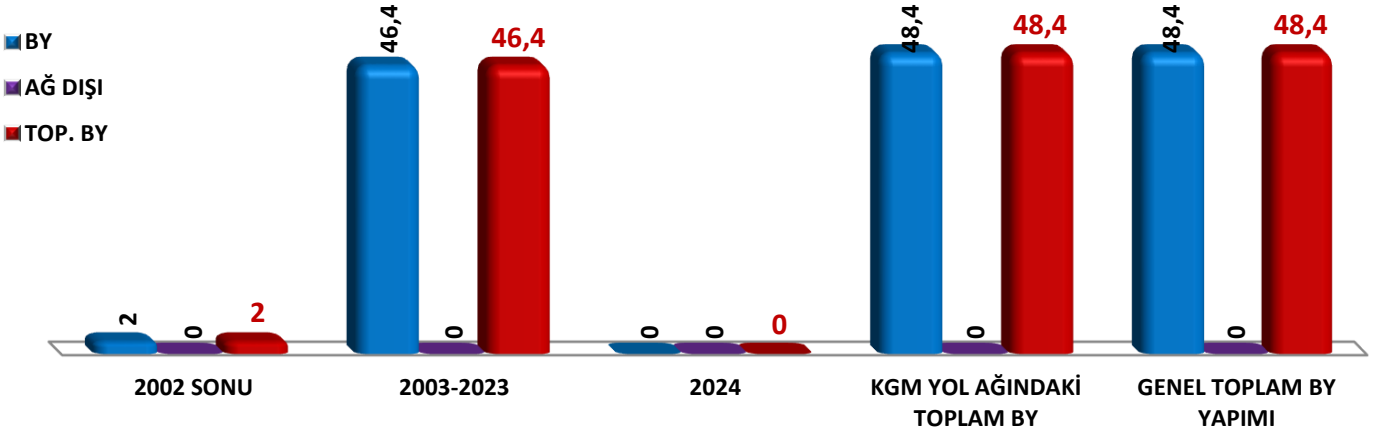

AĐ DURUMU (km)

YOL AĐI SATIŞ CİNSLERİ (622 km)

BÖLÜNMEŐ YOLLAR (OTOYOLLAR DAHİL) (km)

GENEL TOPLAM
BY YAPIMI

2002
SONU 2

2003-2024
ARASI 46

GENEL
TOP. 48

AĐ
DIŐI 0

BSK'LI YOLLAR (OTOYOLLAR DAHİL) (km)

GENEL TOPLAM
BSK YAPIMI

2002
Sonu 0

2003-2024
ARASI 58

GENEL
TOP. 58

AĐ
DIŐI 0