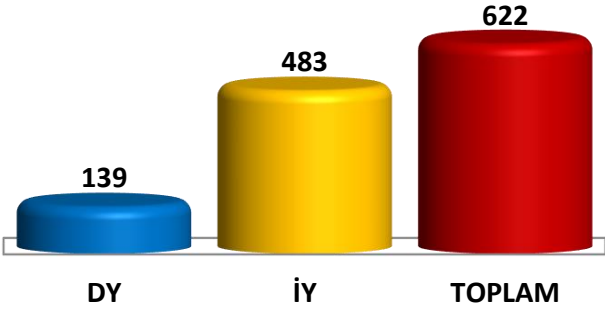

AĐ DURUMU (km)

YOL AĐI SATIŞ CİNSLERİ (622 km)

BÖLÜNMEŐ YOLLAR (OTOYOLLAR DAHİL) (km)

GENEL TOPLAM
BY YAPIMI

2002
SONU 2

2003-2024
ARASI 46

GENEL
TOP. 48

AĐ
DIŐI 0

BSK'LI YOLLAR (OTOYOLLAR DAHİL) (km)

GENEL TOPLAM
BSK YAPIMI

2002
Sonu 0

2003-2024
ARASI 58

GENEL
TOP. 58

AĐ
DIŐI 0