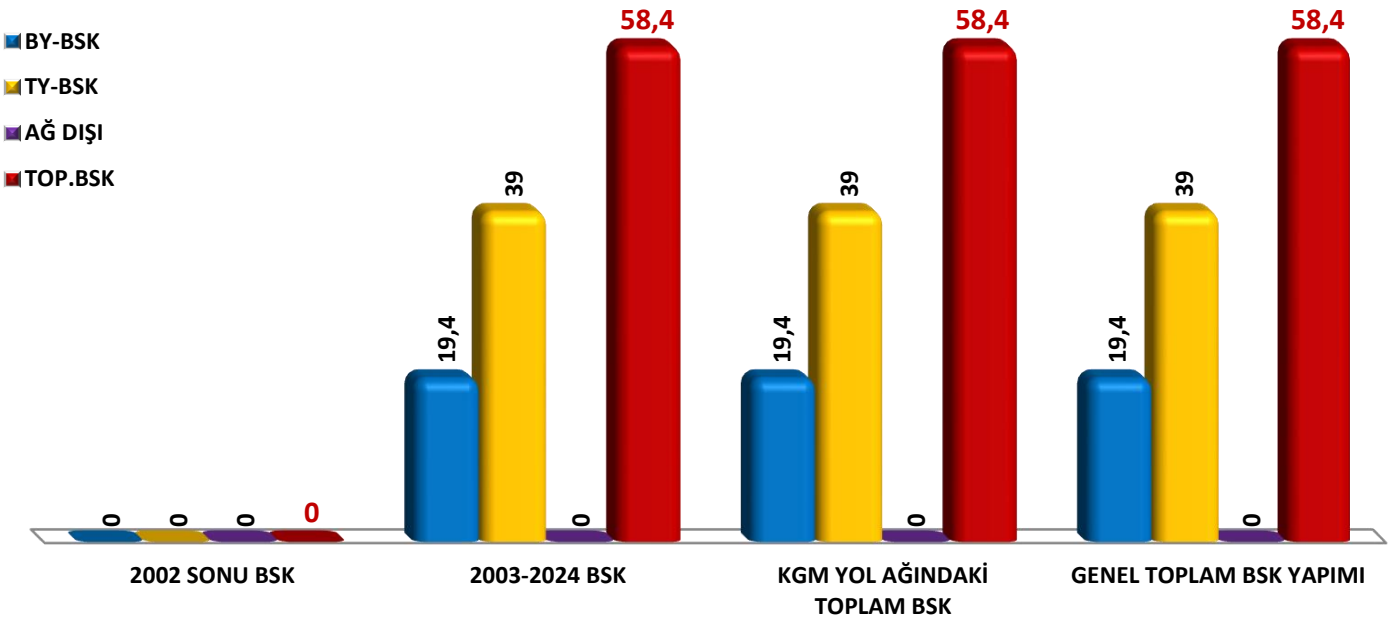

AĐ DURUMU (km)

YOL AĐI SATIŞ CİNSLERİ (622 km)

BÖLÜNMEŐ YOLLAR (OTOYOLLAR DAHİL) (km)

GENEL TOPLAM
BY YAPIMI

2002
SONU 2

2003-2024
ARASI 46

GENEL
TOP. 48

AĐ
DIŐI 0

BSK'LI YOLLAR (OTOYOLLAR DAHİL) (km)

GENEL TOPLAM
BSK YAPIMI

2002
Sonu 0

2003-2024
ARASI 58

GENEL
TOP. 58

AĐ
DIŐI 0