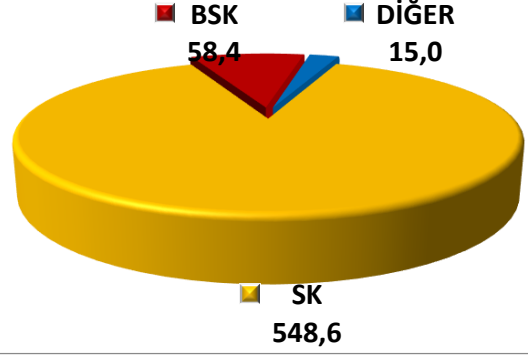

AĐ DURUMU (km)

YOL AĐI SATIŞ CİNSLERİ (622 km)

BÖLÜNMEŐ YOLLAR (OTOYOLLAR DAHİL) (km)

GENEL TOPLAM
BY YAPIMI

2002
SONU 2

2003-2024
ARASI 46

GENEL
TOP. 48

AĐ
DIŐI 0

BSK'LI YOLLAR (OTOYOLLAR DAHİL) (km)

GENEL TOPLAM
BSK YAPIMI

2002
Sonu 0

2003-2024
ARASI 58

GENEL
TOP. 58

AĐ
DIŐI 0