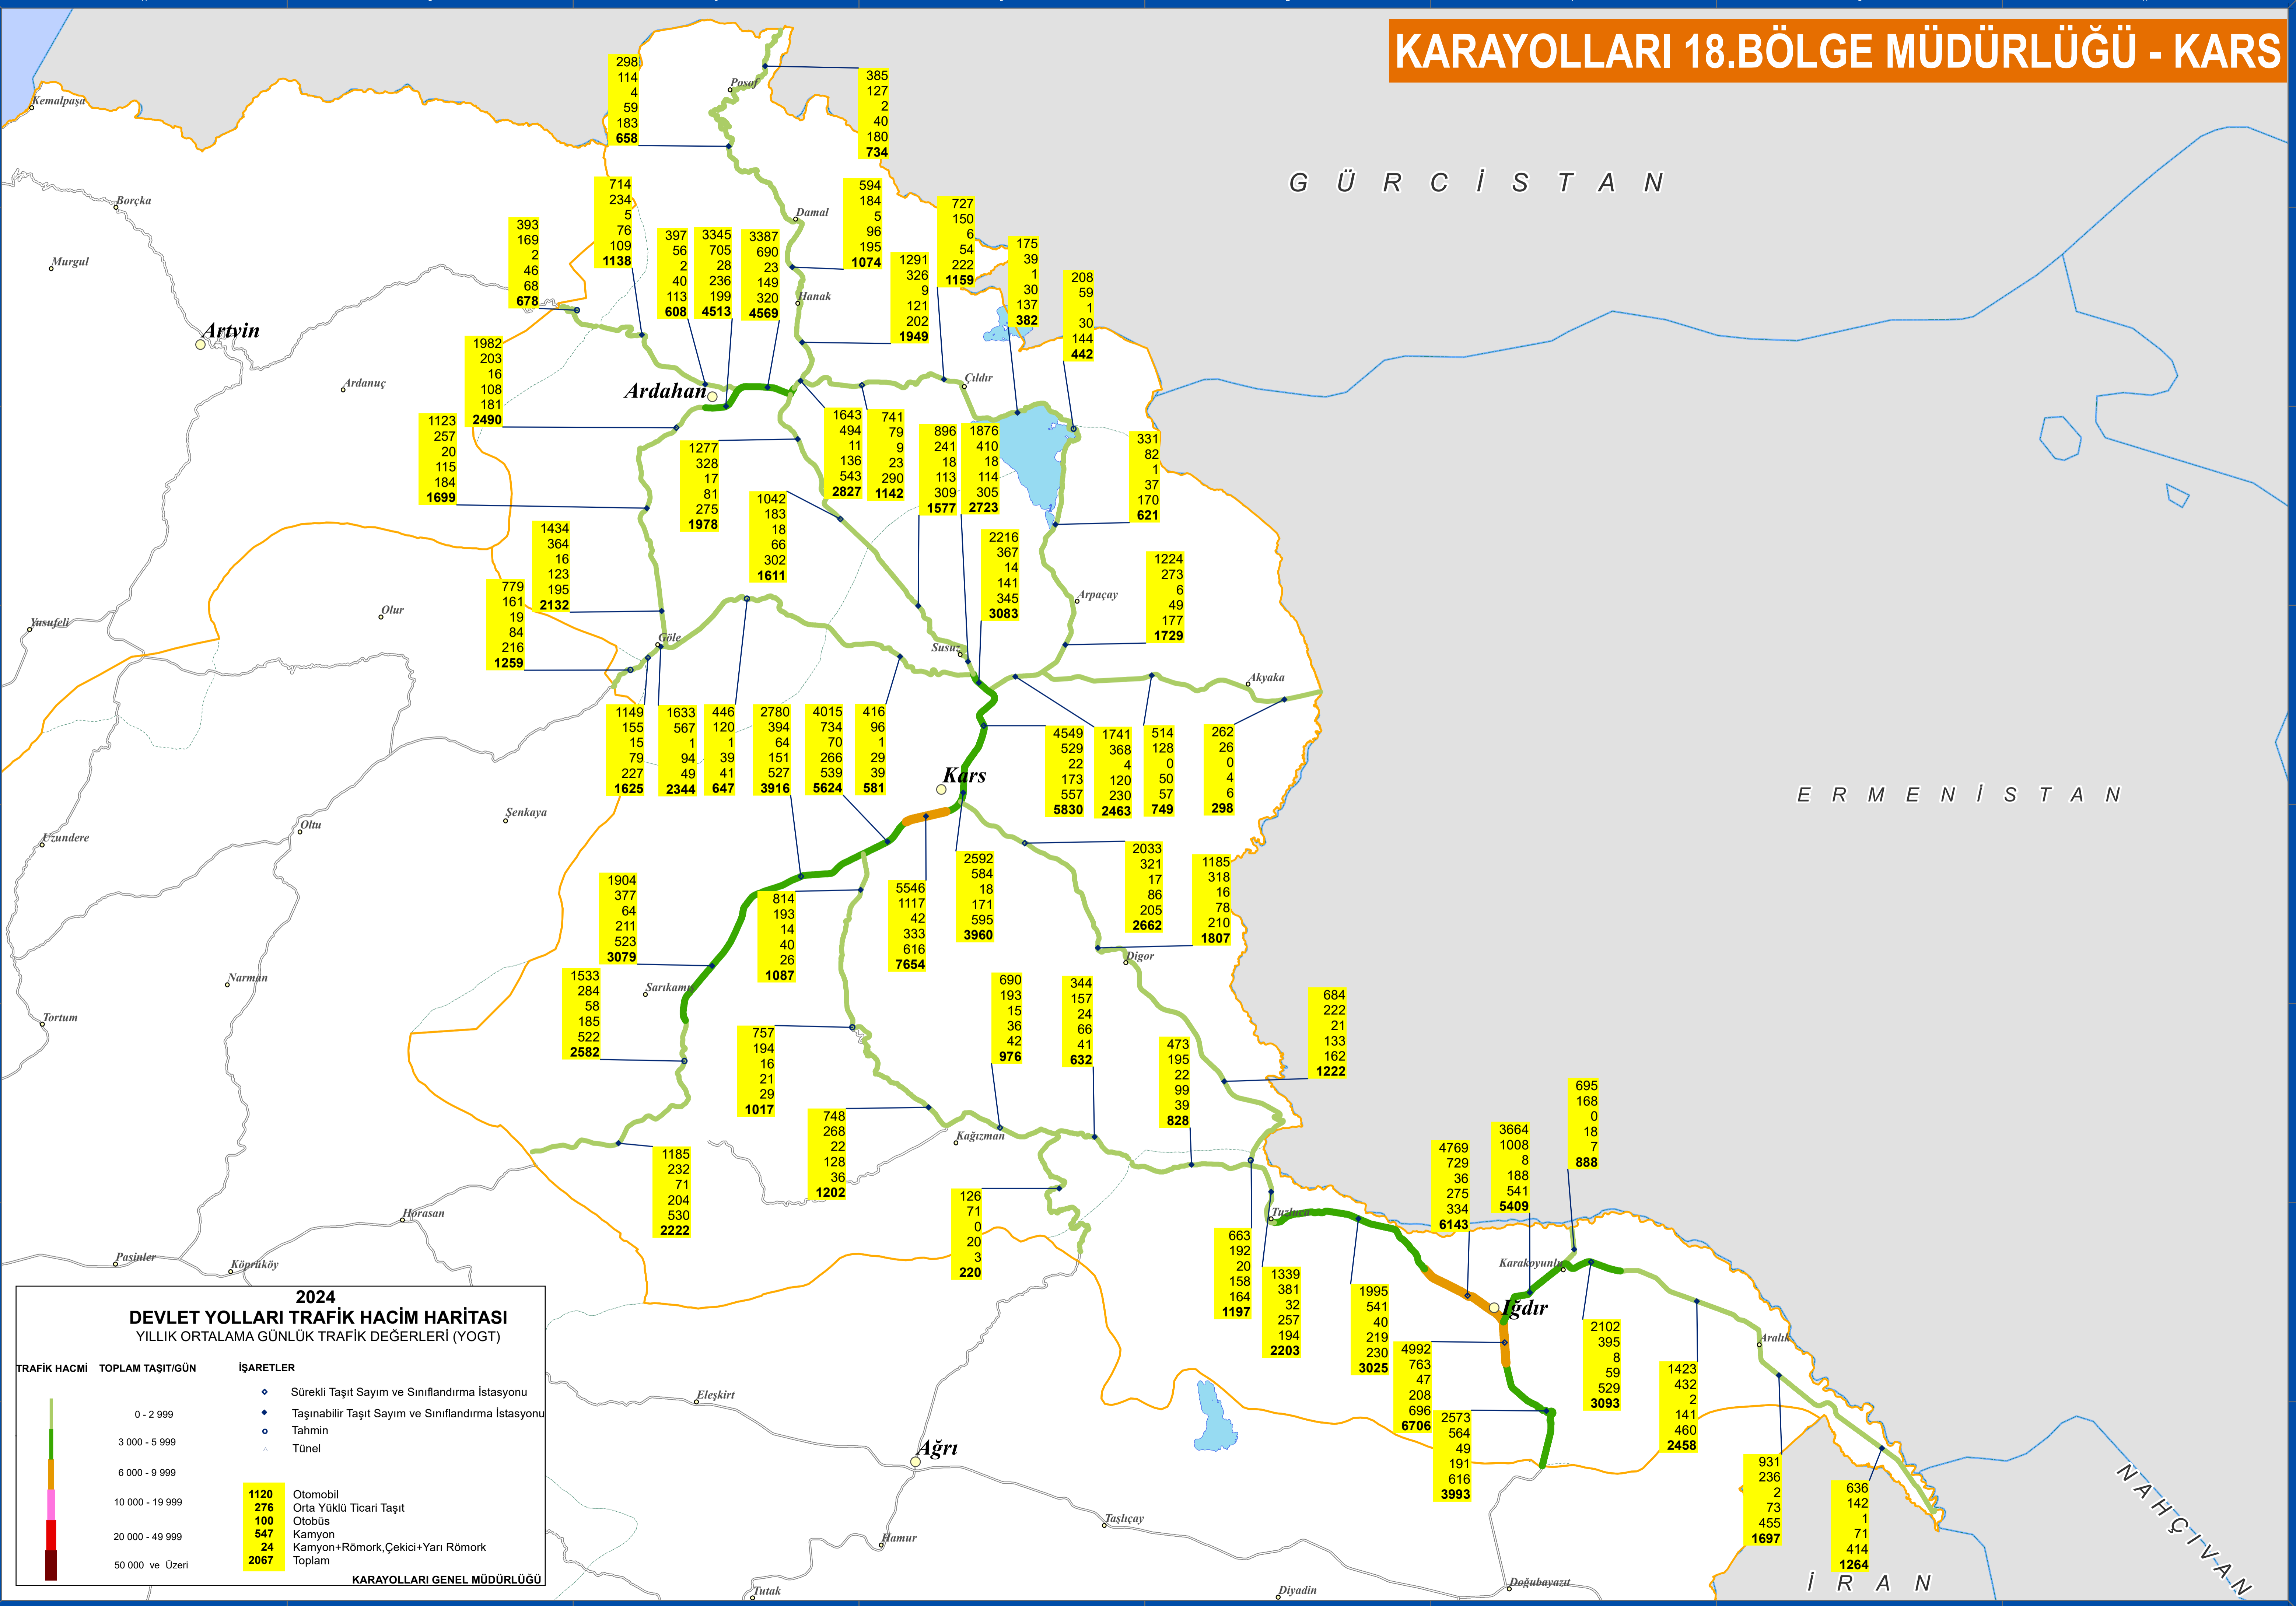

KARAYOLLARI 18.BÖLGE MÜDÜRLÜĞÜ - KARS

2024 DEVLET YOLLARI TRAFİK HACİM HARİTASI
YILLIK ORTALAMA GÜNLÜK TRAFİK DEĞERLERİ (YOGT)

TRAFİK HACMİ	TOPLAM TAŞIT/GÜN	İŞARETLER
0 - 2 999		◆ Sürekli Taşıt Sayım ve Sınıflandırma İstasyonu
3 000 - 5 999		◆ Taşınabilir Taşıt Sayım ve Sınıflandırma İstasyonu
6 000 - 9 999		● Tahmin
10 000 - 19 999		△ Tünel
20 000 - 49 999		
50 000 ve üzeri		

YOGT	Özellikler
1120	Otomobil
276	Orta Yüklü Ticari Taşıt
100	Otobüs
547	Kamyon
24	Kamyon+Römork, Çekici+Yarı Römork
2067	Toplam

KARAYOLLARI GENEL MÜDÜRLÜĞÜ