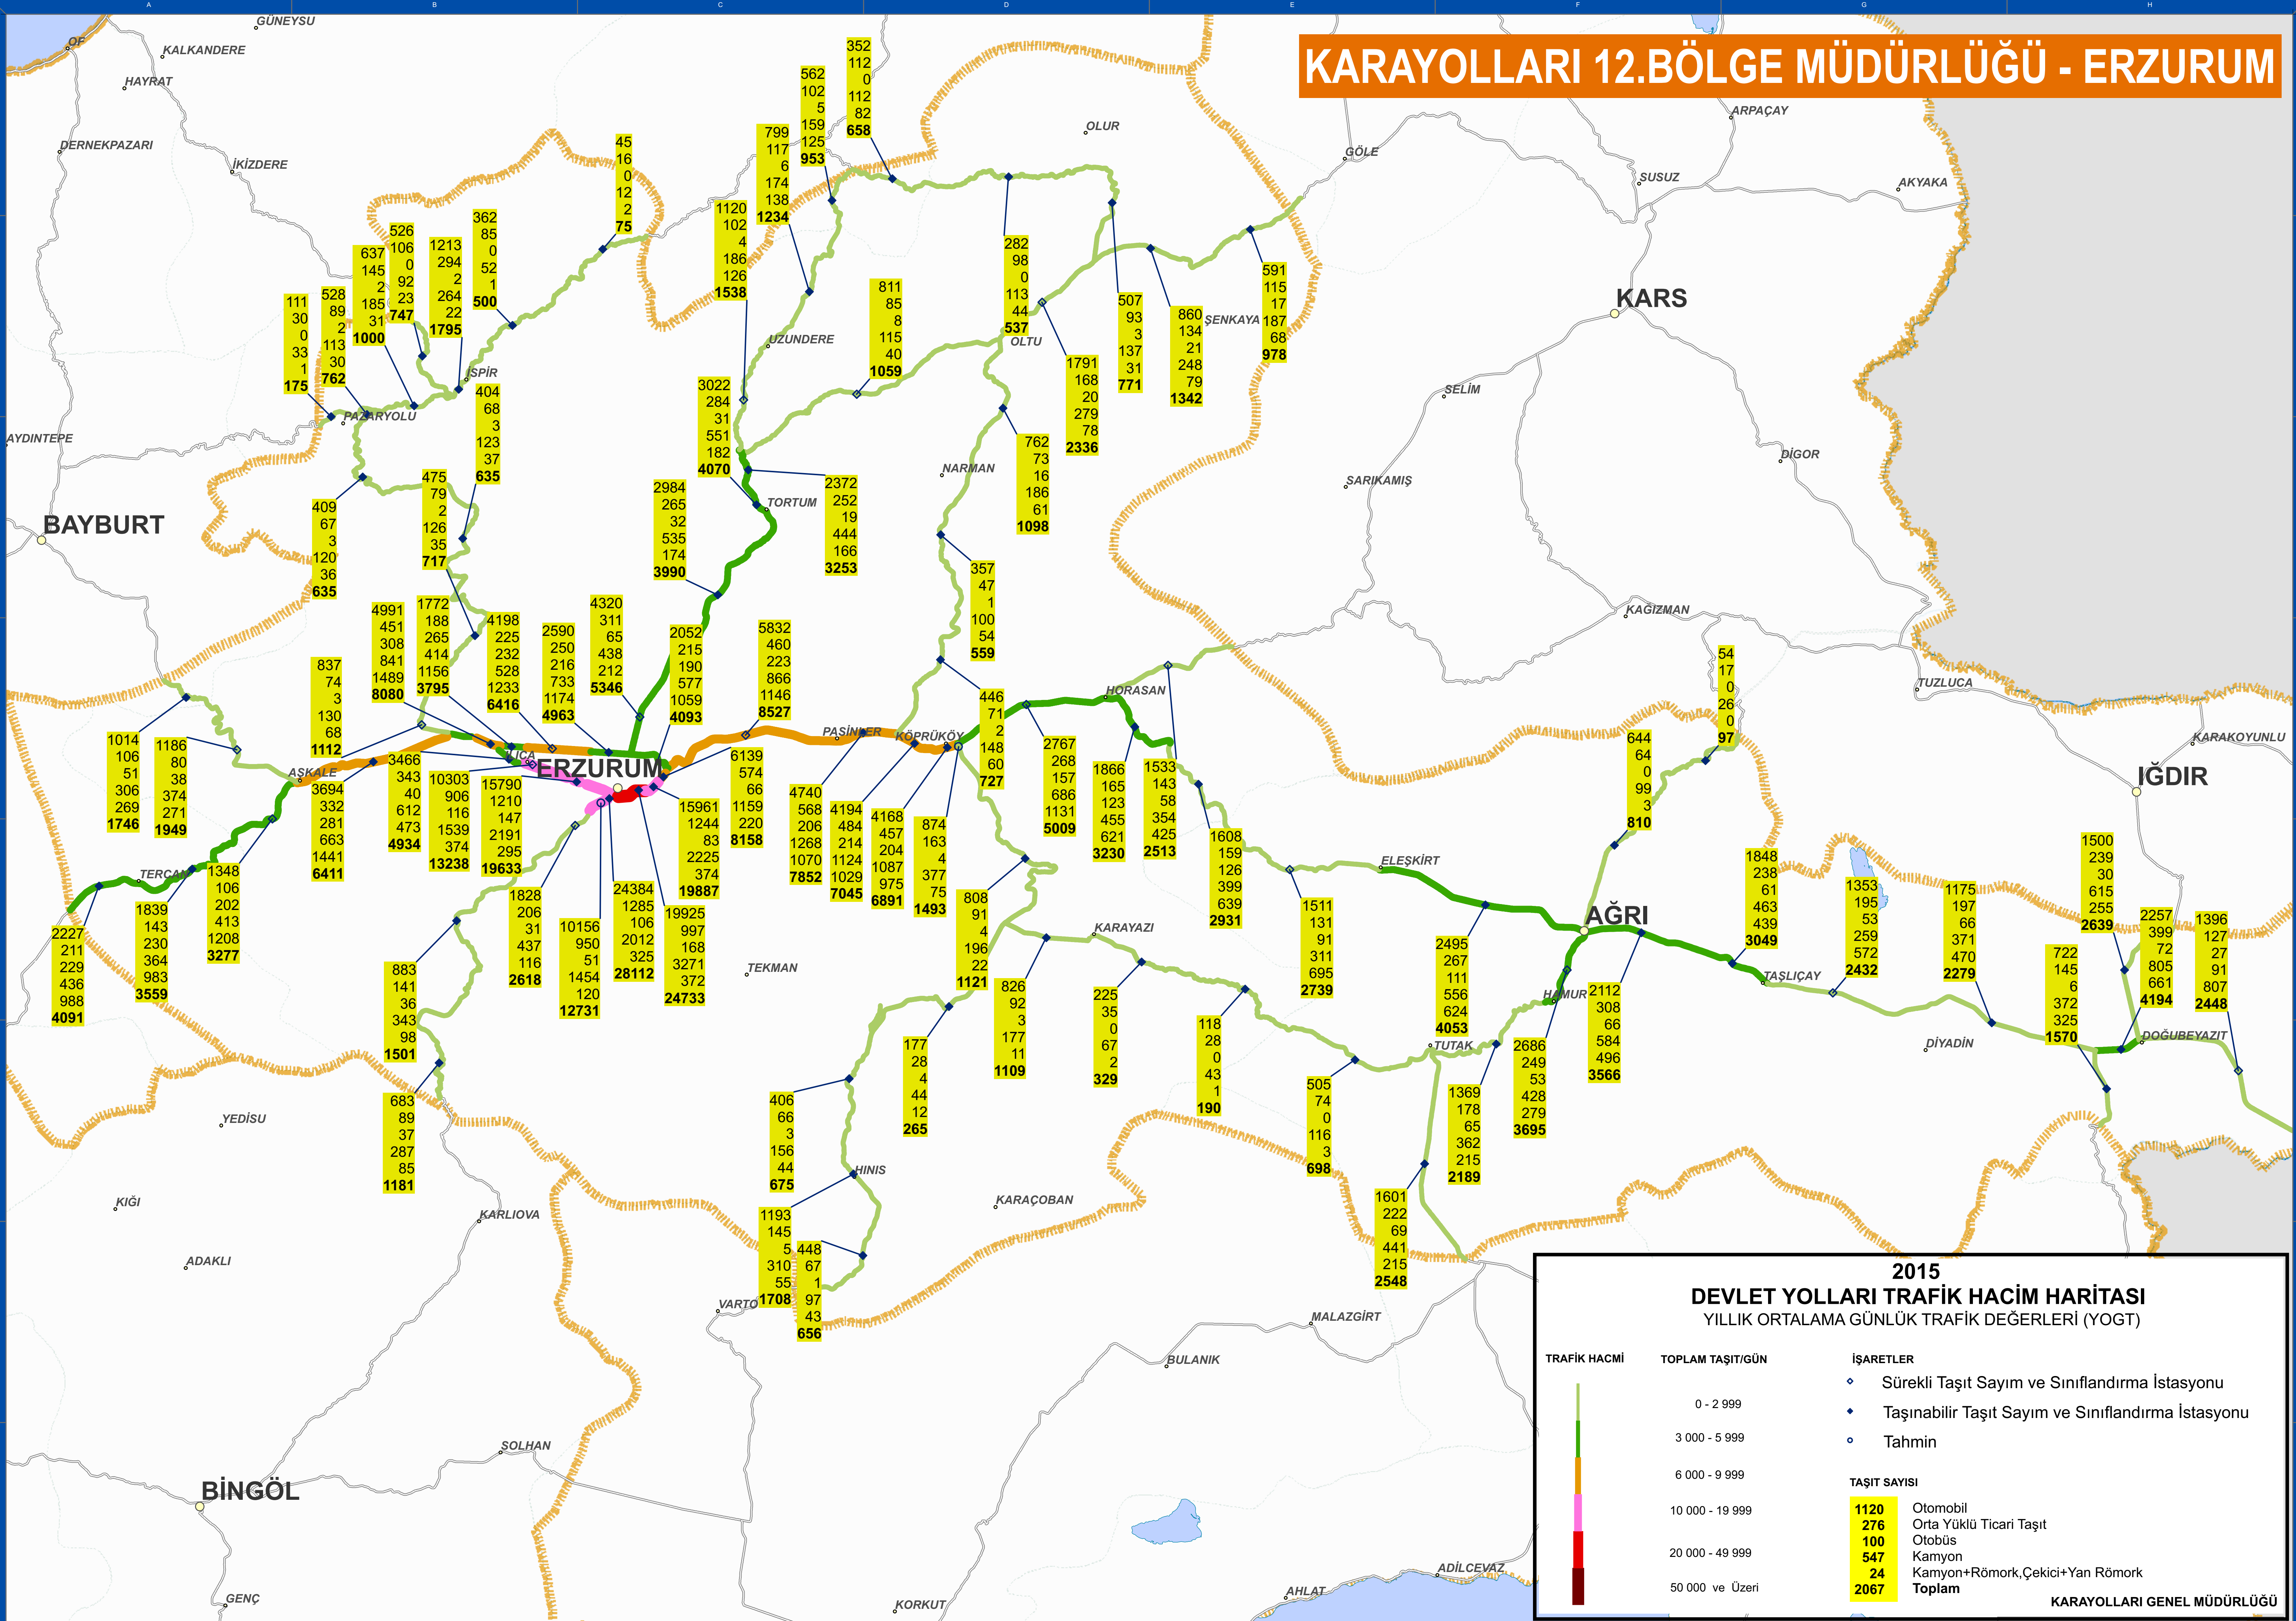

KARAYOLLARI 12.BÖLGE MÜDÜRLÜĞÜ - ERZURUM

2015
DEVLET YOLLARI TRAFİK HACİM HARİTASI
YILLIK ORTALAMA GÜNLÜK TRAFİK DEĞERLERİ (YOGT)

TRAFİK HACMİ	TOPLAM TAŞIT/GÜN	İŞARETLER	TAŞIT SAYISI
0 - 2 999	0 - 2 999	◊ Sürekli Taşıt Sayım ve Sınıflandırma İstasyonu	1120 Otomobil
3 000 - 5 999	3 000 - 5 999	• Taşınabilir Taşıt Sayım ve Sınıflandırma İstasyonu	276 Orta Yüklü Ticari Taşıt
6 000 - 9 999	6 000 - 9 999	○ Tahmin	100 Otobüs
10 000 - 19 999	10 000 - 19 999		547 Kamyon
20 000 - 49 999	20 000 - 49 999		24 Kamyon+Römork, Çekici+Yan Römork
50 000 ve üzeri	50 000 ve üzeri		2067 Toplam