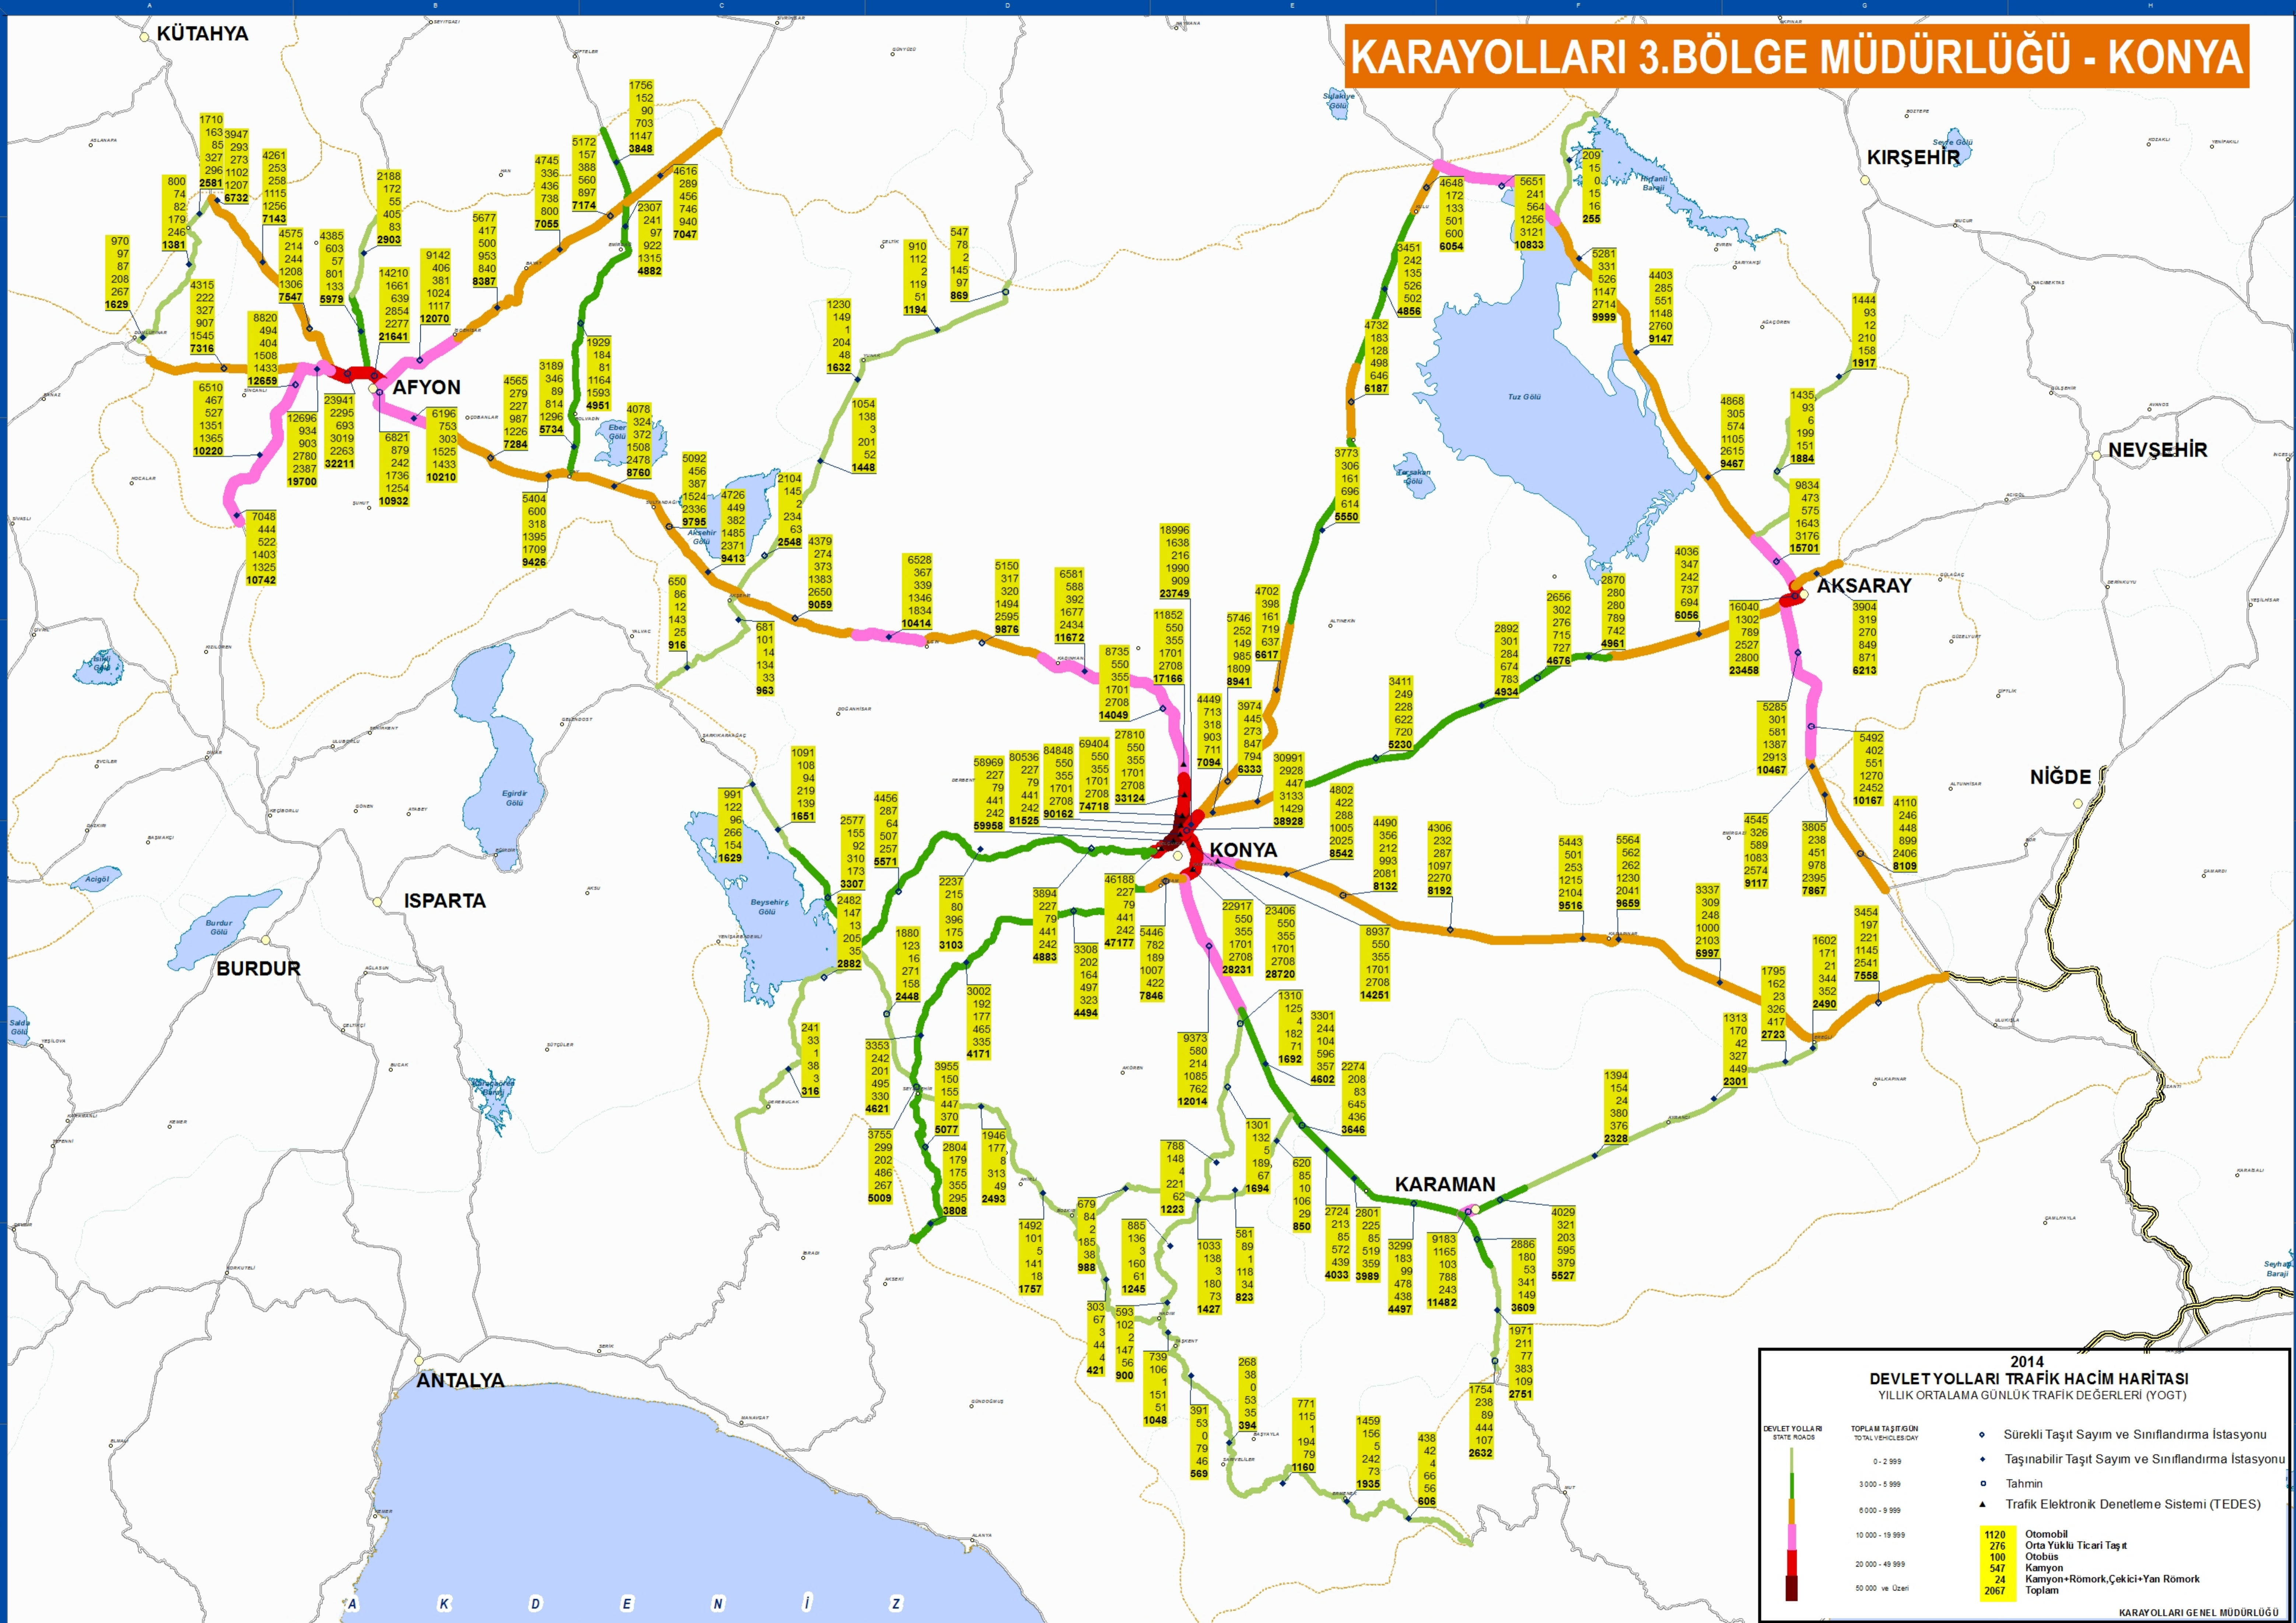

KARAYOLLARI 3.BÖLGE MÜDÜRLÜĞÜ - KONYA

2014 DEVLETYOLLARI TRAFİK HACİM HARİTASI
YILLIK ORTALAMA GÜNLÜK TRAFİK DEĞERLERİ (YOGT)

DEVLET YOLLARI STATE ROADS	TOPLAM TAŞIT GÜNÜ TOTAL VEHICLE DAY	Legend
0 - 2.999	0 - 2.999	• Sürekli Taşıt Sayım ve Sınıflandırma İstasyonu
3.000 - 5.999	3.000 - 5.999	◆ Taşınabilir Taşıt Sayım ve Sınıflandırma İstasyonu
6.000 - 9.999	6.000 - 9.999	○ Tahmin
10.000 - 19.999	10.000 - 19.999	▲ Trafik Elektronik Denetleme Sistemi (TEDES)
20.000 - 49.999	20.000 - 49.999	1120 Otomobil
50.000 ve üzeri	50.000 ve üzeri	276 Orta Yuklu Ticari Taşıt
		100 Otobüs
		547 Kamyon
		24 Kamyon+Römork,Çekici+Yan Römork
		2067 Toplam

KARAYOLLARI GENEL MÜDÜRLÜĞÜ