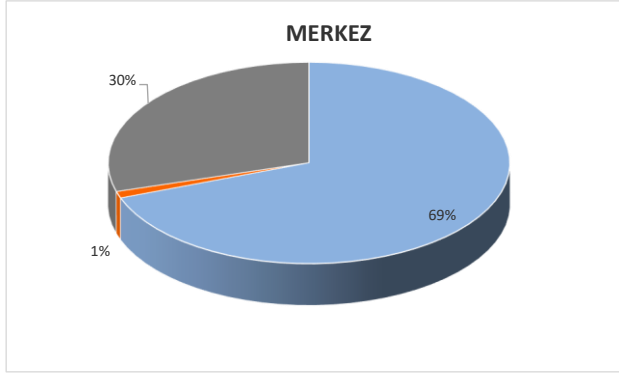

ULAŞTIRMA VE ALTYAPI BAKANLIĞI  
KARAYOLLARI GENEL MÜDÜRLÜĞÜ  
PERSONEL DAİRESİ BAŞKANLIĞI

3.09.2024

► İSTİHDAM ŞEKLİNE GÖRE PERSONEL DAĞILIMI

İSTİHDAM ŞEKLİ	MERKEZ	TAŞRA	TOPLAM
MEMUR	1229	5664	6893
SÖZLEŞMELİ 657 / 4(B)	19	68	87
İŞÇİ	525	19368	19893
TOPLAM	1773	25100	26873