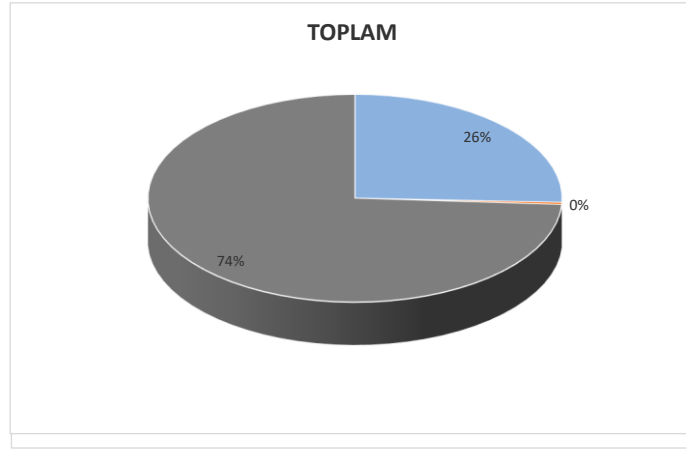

■ Memur ■ Sözleşmeli ■ İşçi

Grafik : 3 Toplam Personelin İstihdam Şekillerine Göre Dağılımı