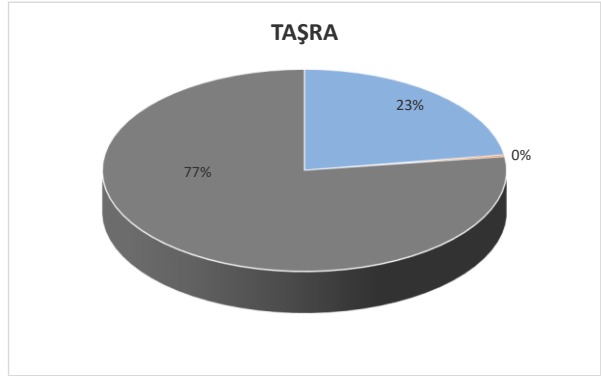

ULAŞTIRMA VE ALTYAPI BAKANLIĞI  
KARAYOLLARI GENEL MÜDÜRLÜĞÜ  
PERSONEL DAİRESİ BAŞKANLIĞI

3.09.2024

► İSTİHDAM ŞEKLİNE GÖRE PERSONEL DAĞILIMI

İSTİHDAM ŞEKLİ	MERKEZ	TAŞRA	TOPLAM
MEMUR	1229	5664	6893
SÖZLEŞMELİ 657 / 4(B)	19	68	87
İŞÇİ	525	19368	19893
TOPLAM	1773	25100	26873

■ Memur ■ Sözleşmeli ■ İşçi

Grafik : 1 Merkezdeki Personelin İstihdam Şekillerine Göre Dağılımı

■ Memur ■ Sözleşmeli ■ İşçi

Grafik : 2 Taşradaki Personelin İstihdam Şekillerine Göre Dağılımı

■ Memur ■ Sözleşmeli ■ İşçi