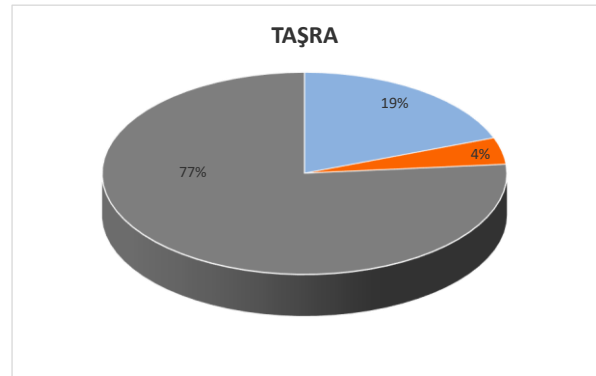

ULAŞTIRMA VE ALTYAPI BAKANLIĞI
KARAYOLLARI GENEL MÜDÜRLÜĞÜ
PERSONEL DAİRESİ BAŞKANLIĞI

6.05.2022

► İSTİHDAM ŞEKLİNE GÖRE PERSONEL DAĞILIMI

İSTİHDAM ŞEKLİ	MERKEZ	TAŞRA	TOPLAM
MEMUR	1130	4734	5864
SÖZLEŞMELİ 657 / 4(B)	144	1053	1197
İŞÇİ	466	18751	19217
TOPLAM	1740	24538	26278

■ Memur ■ Sözleşmeli ■ İşçi

Grafik : 1 Merkezdeki Personelin İstihdam Şekillerine Göre Dağılımı

■ Memur ■ Sözleşmeli ■ İşçi

Grafik : 2 Taşradaki Personelin İstihdam Şekillerine Göre Dağılımı

■ Memur ■ Sözleşmeli ■ İşçi