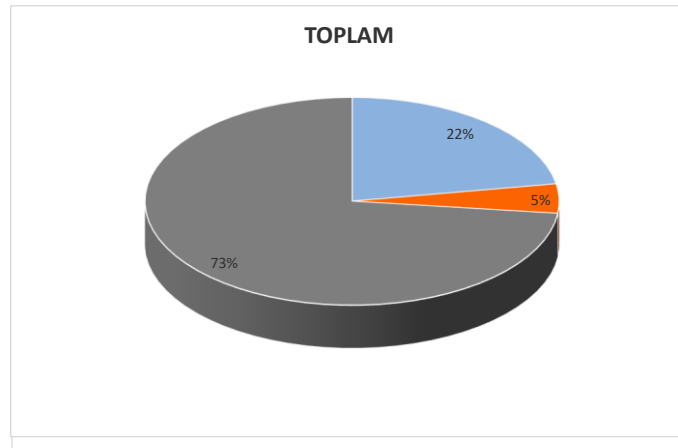

ULAŞTIRMA VE ALTYAPI BAKANLIĞI
KARAYOLLARI GENEL MÜDÜRLÜĞÜ
PERSONEL DAİRESİ BAŞKANLIĞI

6.05.2022

► İSTİHDAM ŞEKLİNE GÖRE PERSONEL DAĞILIMI

İSTİHDAM ŞEKLİ	MERKEZ	TAŞRA	TOPLAM
MEMUR	1130	4734	5864
SÖZLEŞMELİ 657 / 4(B)	144	1053	1197
İŞÇİ	466	18751	19217
TOPLAM	1740	24538	26278

■ Memur ■ Sözleşmeli ■ İşçi

Grafik : 1 Merkezdeki Personelin İstihdam Şekillerine Göre Dağılımı

■ Memur ■ Sözleşmeli ■ İşçi

Grafik : 2 Taşradaki Personelin İstihdam Şekillerine Göre Dağılımı

■ Memur ■ Sözleşmeli ■ İşçi