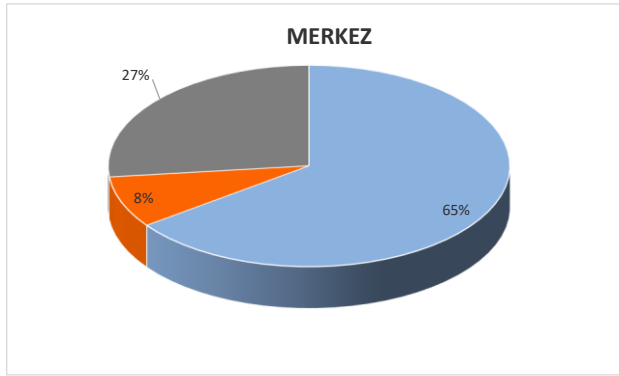

ULAŞTIRMA VE ALTYAPI BAKANLIĞI
KARAYOLLARI GENEL MÜDÜRLÜĞÜ
PERSONEL DAİRESİ BAŞKANLIĞI

6.05.2022

► İSTİHDAM ŞEKLİNE GÖRE PERSONEL DAĞILIMI

İSTİHDAM ŞEKLİ	MERKEZ	TAŞRA	TOPLAM
MEMUR	1130	4734	5864
SÖZLEŞMELİ 657 / 4(B)	144	1053	1197
İŞÇİ	466	18751	19217
TOPLAM	1740	24538	26278