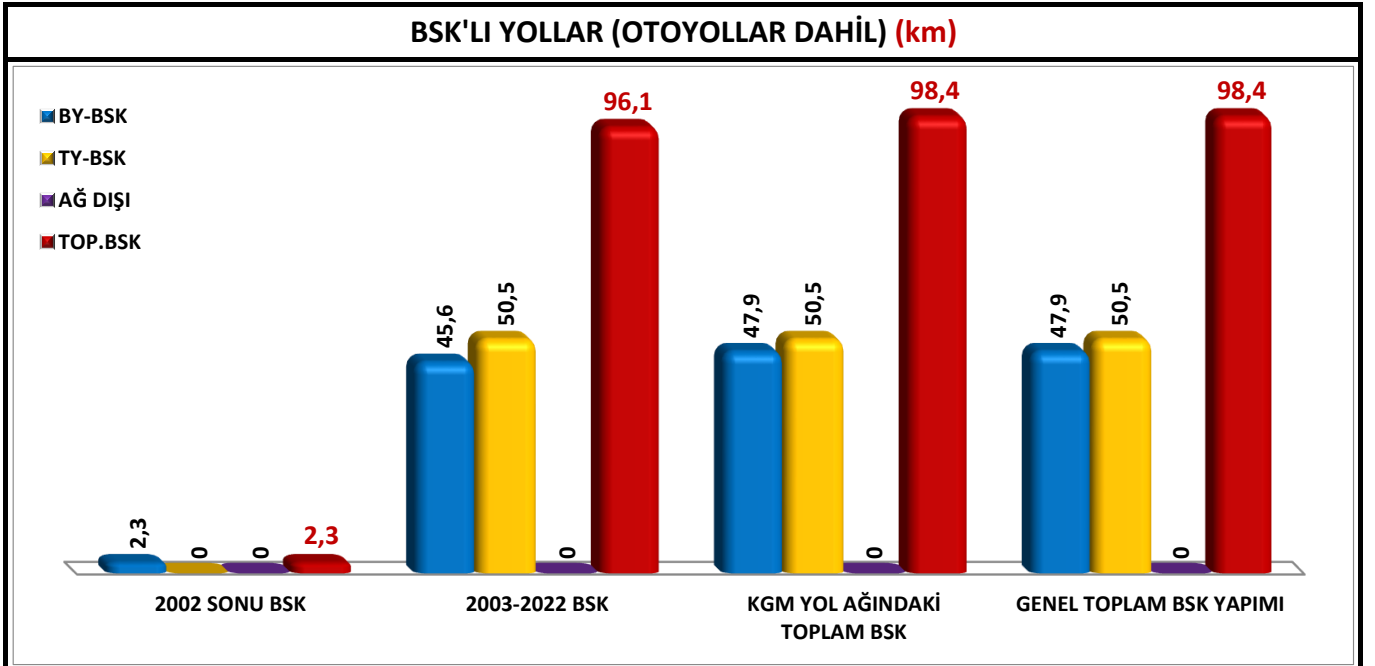

GENEL TOPLAM BY YAPIMI	2002 SONU	7	2003-2022 ARASI	122	GENEL TOP.	129	AĞ DIŞI	0
------------------------	-----------	---	-----------------	-----	------------	-----	---------	---

GENEL TOPLAM BSK YAPIMI	2002 Sonu	2	2003-2022 ARASI	96	GENEL TOP.	98	AĞ DIŞI	0
-------------------------	-----------	---	-----------------	----	------------	----	---------	---