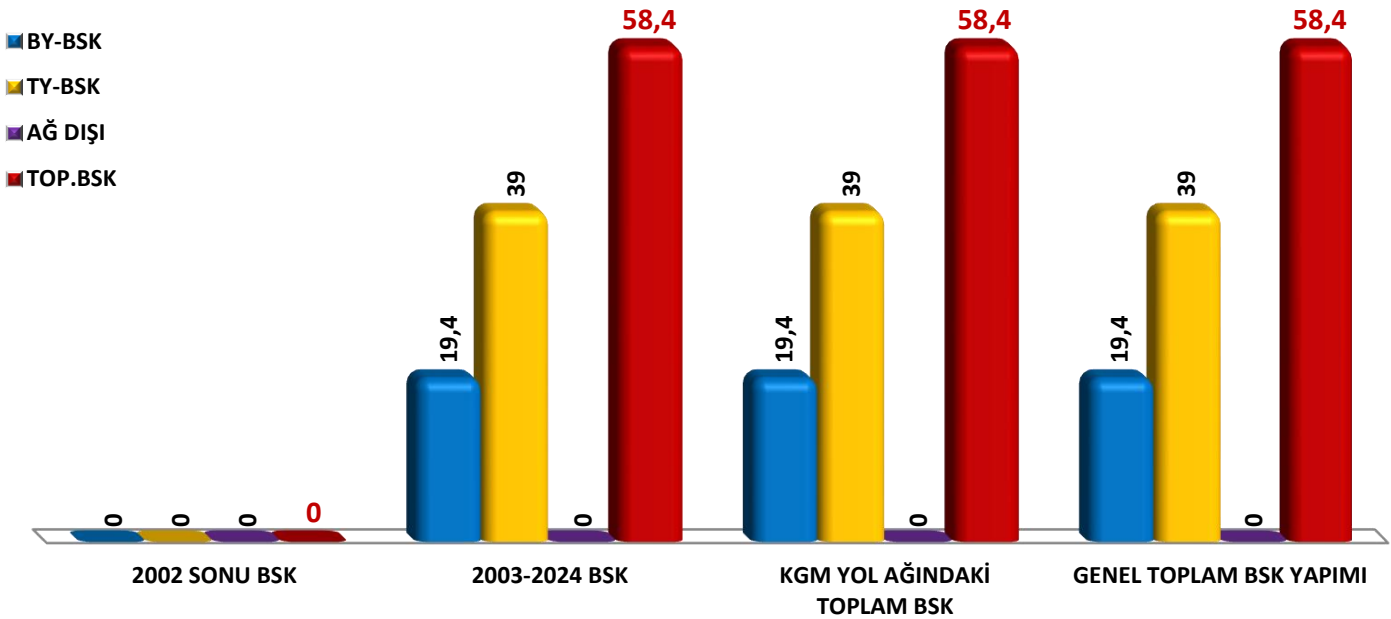

AĐ DURUMU (km)

YOL AĐI SATIŞ CİNSLERİ (622 km)

BÖLÜNMEŐ YOLLAR (OTOYOLLAR DAHİL) (km)

GENEL TOPLAM
BY YAPIMI

2002
SONU

2

2003-2024
ARASI

46

GENEL
TOP.

48

AĐ
DIŐI

0

BSK'LI YOLLAR (OTOYOLLAR DAHİL) (km)

GENEL TOPLAM
BSK YAPIMI

2002
Sonu

0