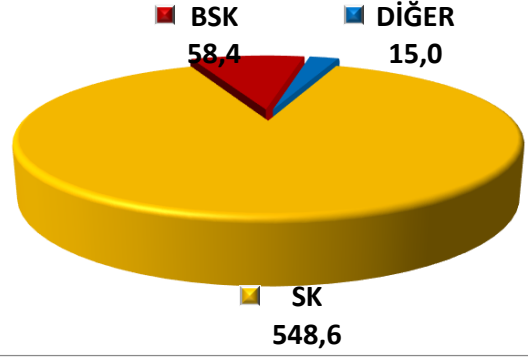

AĐ DURUMU (km)

YOL AĐI SATIŞ CİNSLERİ (622 km)

BÖLÜNMEŐ YOLLAR (OTOYOLLAR DAHİL) (km)

GENEL TOPLAM
BY YAPIMI

2002
SONU

2

2003-2024
ARASI

46

GENEL
TOP.

48

AĐ
DIŐI

0

BSK'LI YOLLAR (OTOYOLLAR DAHİL) (km)

GENEL TOPLAM
BSK YAPIMI

2002
Sonu

0