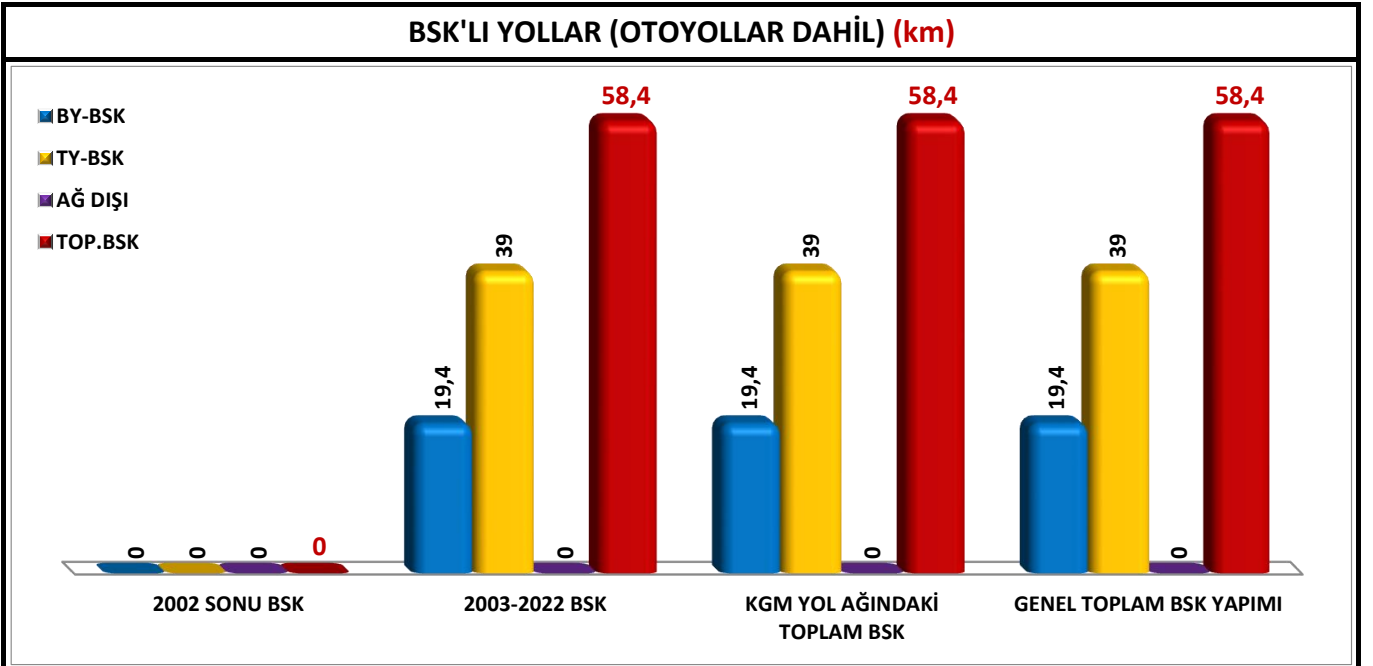

GENEL TOPLAM BY YAPIMI	2002 SONU	2	2003-2022 ARASI	46	GENEL TOP.	48	AĞ DIŞI	0
------------------------	-----------	---	-----------------	----	------------	----	---------	---

GENEL TOPLAM BSK YAPIMI	2002 Sonu	0	2003-2022 ARASI	58	GENEL TOP.	58	AĞ DIŞI	0
-------------------------	-----------	---	-----------------	----	------------	----	---------	---