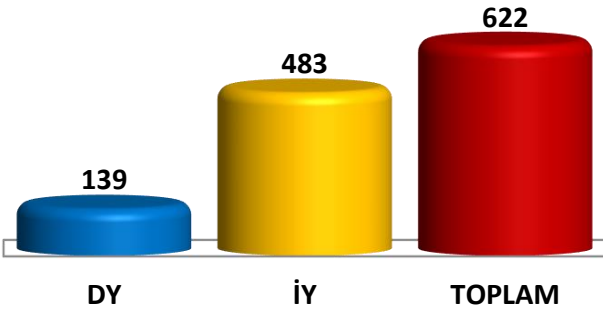

AĐ DURUMU (km)

YOL AĐI SATIŞ CİNSLERİ (622 km)

BÖLÜNMEŐ YOLLAR (OTOYOLLAR DAHİL) (km)

GENEL TOPLAM
BY YAPIMI

2002
SONU

2

2003-2024
ARASI

46

GENEL
TOP.

48

AĐ
DIŐI

0

BSK'LI YOLLAR (OTOYOLLAR DAHİL) (km)

GENEL TOPLAM
BSK YAPIMI

2002
Sonu

0