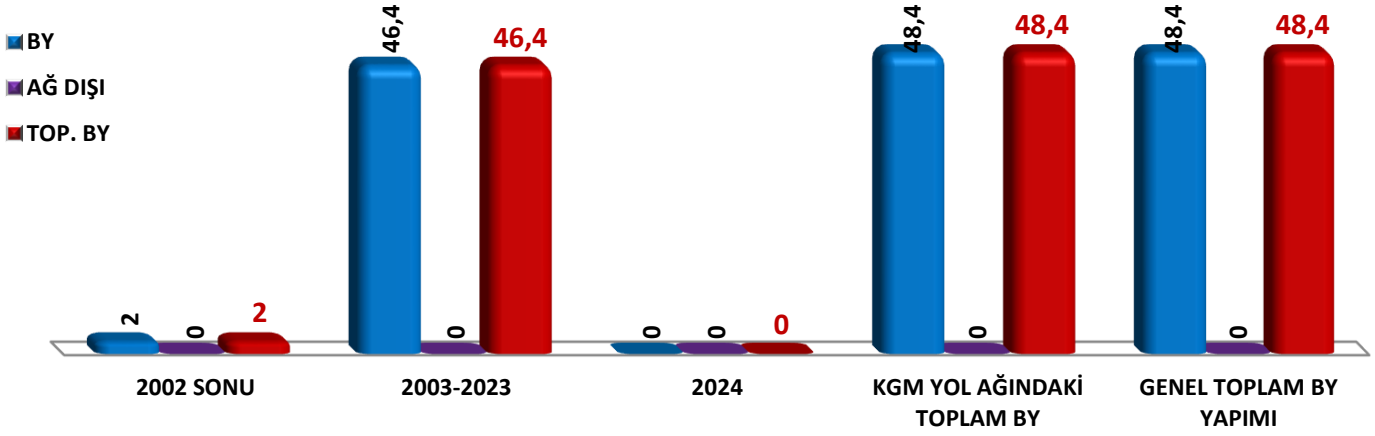

AĐ DURUMU (km)

YOL AĐI SATIŞ CİNSLERİ (622 km)

BÖLÜNMEŐ YOLLAR (OTOYOLLAR DAHİL) (km)

GENEL TOPLAM
BY YAPIMI

2002
SONU

2

2003-2024
ARASI

46

GENEL
TOP.

48

AĐ
DIŐI

0

BSK'LI YOLLAR (OTOYOLLAR DAHİL) (km)

GENEL TOPLAM
BSK YAPIMI

2002
Sonu

0