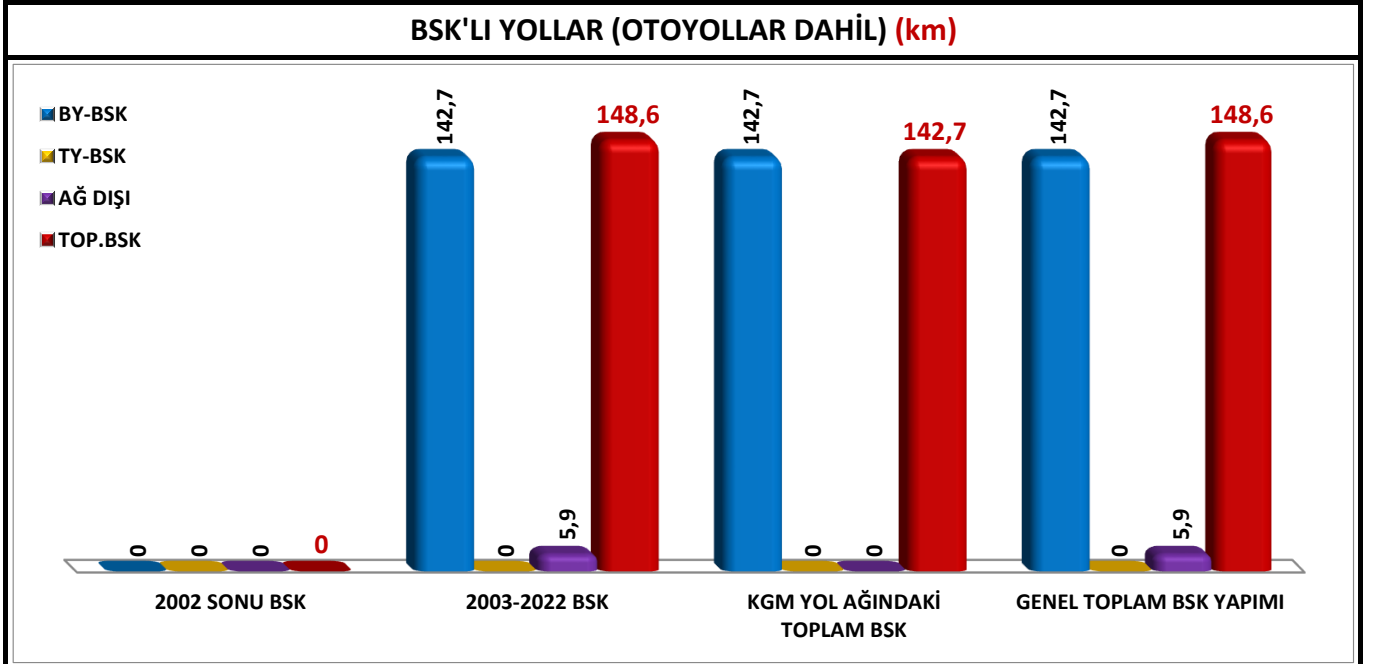

GENEL TOPLAM BY YAPIMI	2002 SONU	5	2003-2022 ARASI	224	GENEL TOP.	229	AĐ DİŐI	12
------------------------	-----------	---	-----------------	-----	------------	-----	---------	----

GENEL TOPLAM BSK YAPIMI	2002 Sonu	0	2003-2022 ARASI	149	GENEL TOP.	149	AĐ DİŐI	6
-------------------------	-----------	---	-----------------	-----	------------	-----	---------	---