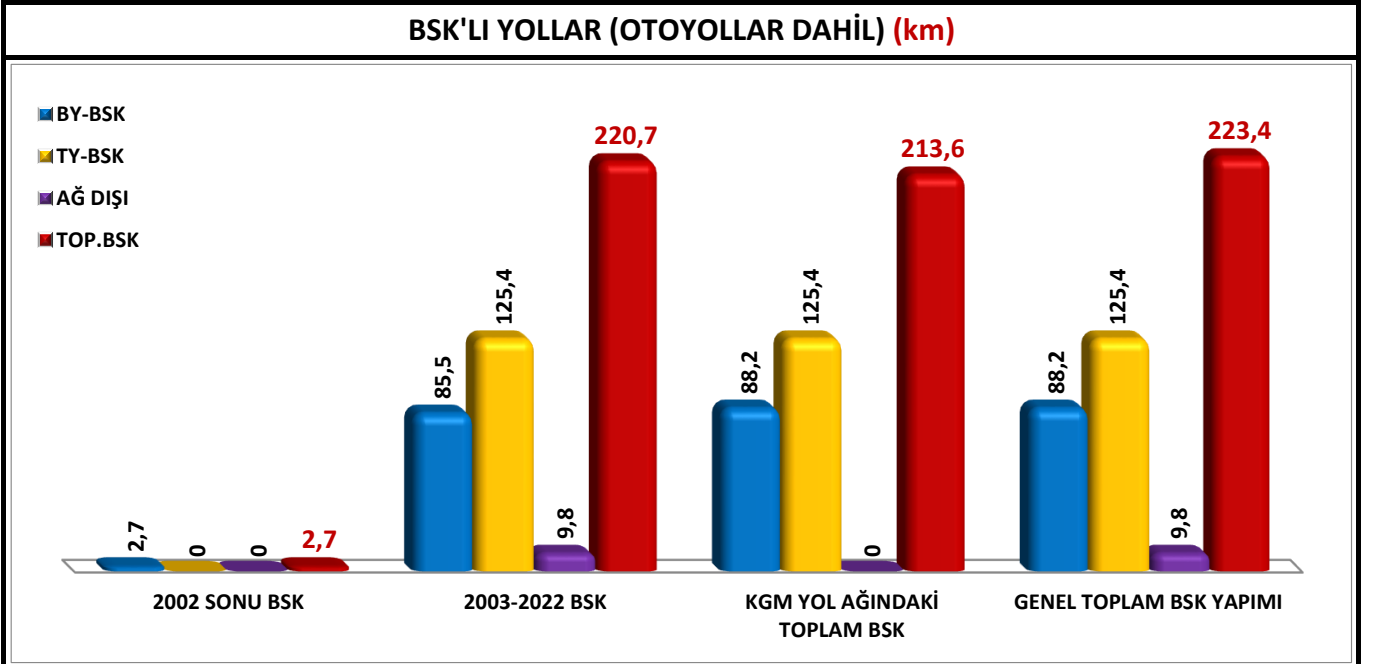

GENEL TOPLAM BY YAPIMI	2002 SONU	4	2003-2022 ARASI	126	GENEL TOP.	130	AĐ DIŐI	10
------------------------	-----------	---	-----------------	-----	------------	-----	---------	----

GENEL TOPLAM BSK YAPIMI	2002 Sonu	3	2003-2022 ARASI	221	GENEL TOP.	223	AĐ DIŐI	10
-------------------------	-----------	---	-----------------	-----	------------	-----	---------	----