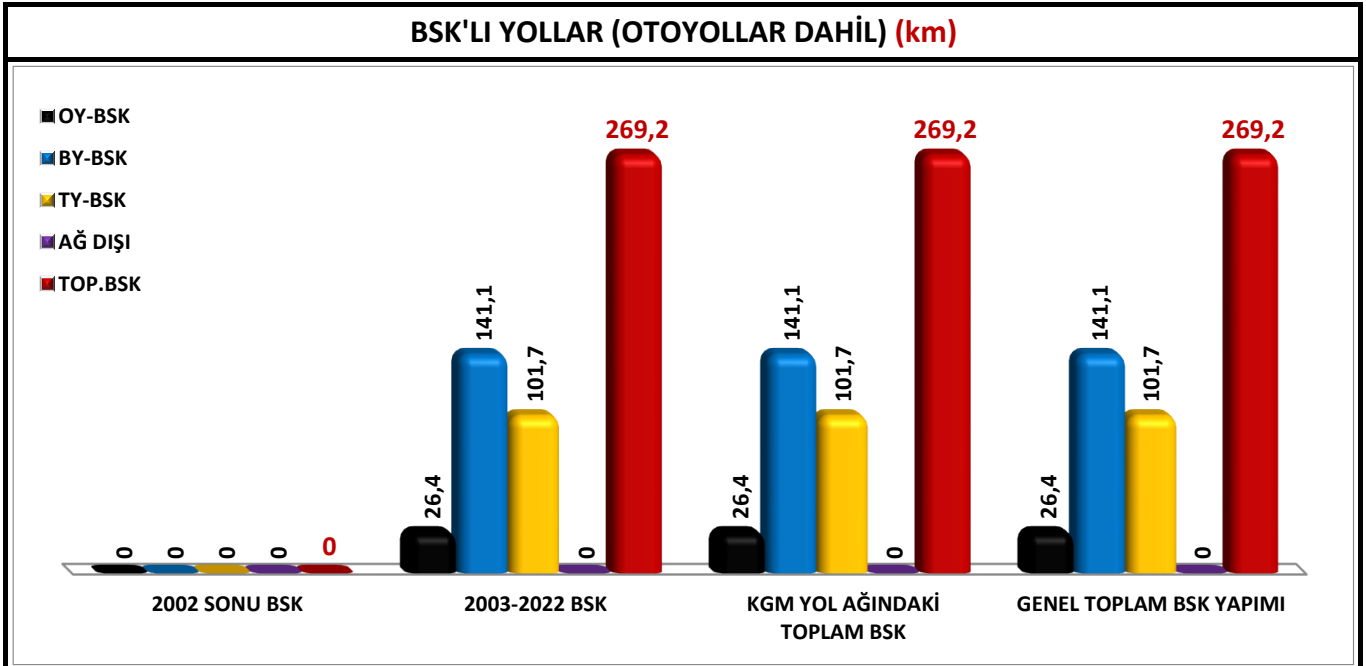

GENEL TOPLAM BY YAPIMI	2002 SONU 87	2003-2022 ARASI 220	GENEL TOP. 307	AĐ DİŖİ 5
------------------------	--------------	---------------------	----------------	-----------

GENEL TOPLAM BSK YAPIMI	2002 Sonu 0	2003-2022 ARASI 269	GENEL TOP. 269	AĐ DİŖİ 0
-------------------------	-------------	---------------------	----------------	-----------