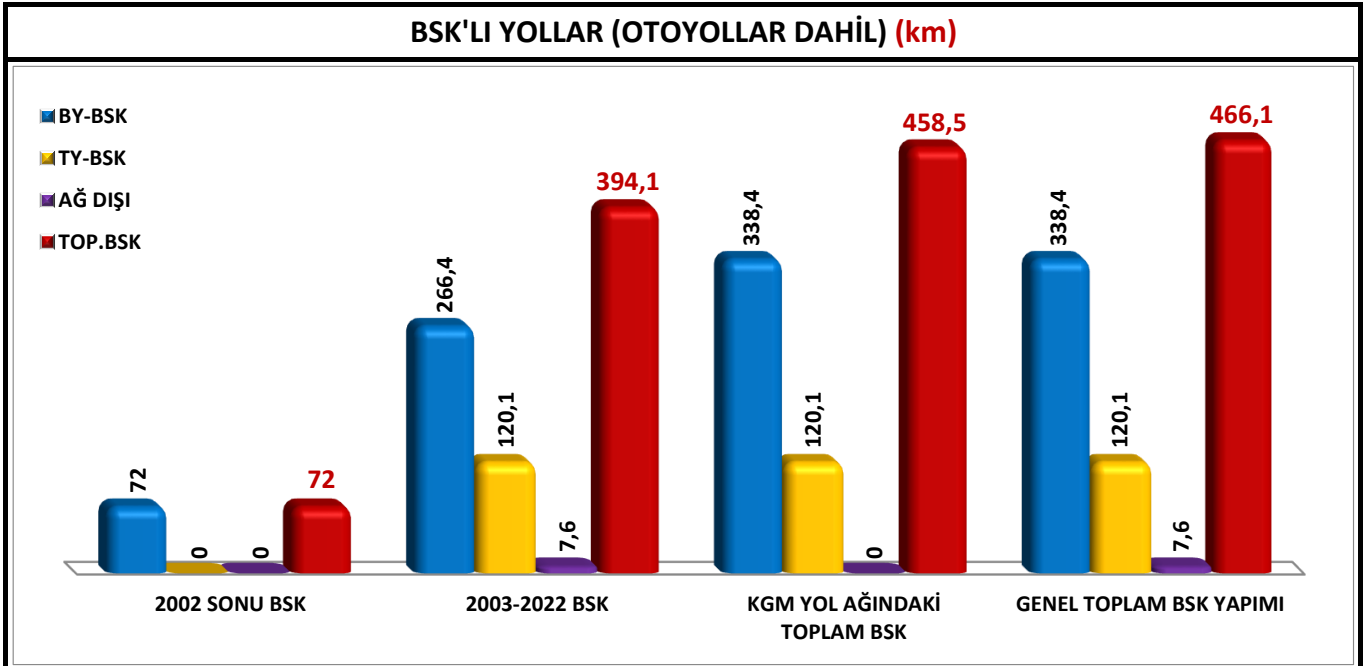

GENEL TOPLAM BY YAPIMI	2002 SONU	92	2003-2022 ARASI	365	GENEL TOP.	457	AĐ DİŐİ	6
------------------------	-----------	----	-----------------	-----	------------	-----	---------	---

GENEL TOPLAM BSK YAPIMI	2002 Sonu	72	2003-2022 ARASI	394	GENEL TOP.	466	AĐ DİŐİ	8
-------------------------	-----------	----	-----------------	-----	------------	-----	---------	---