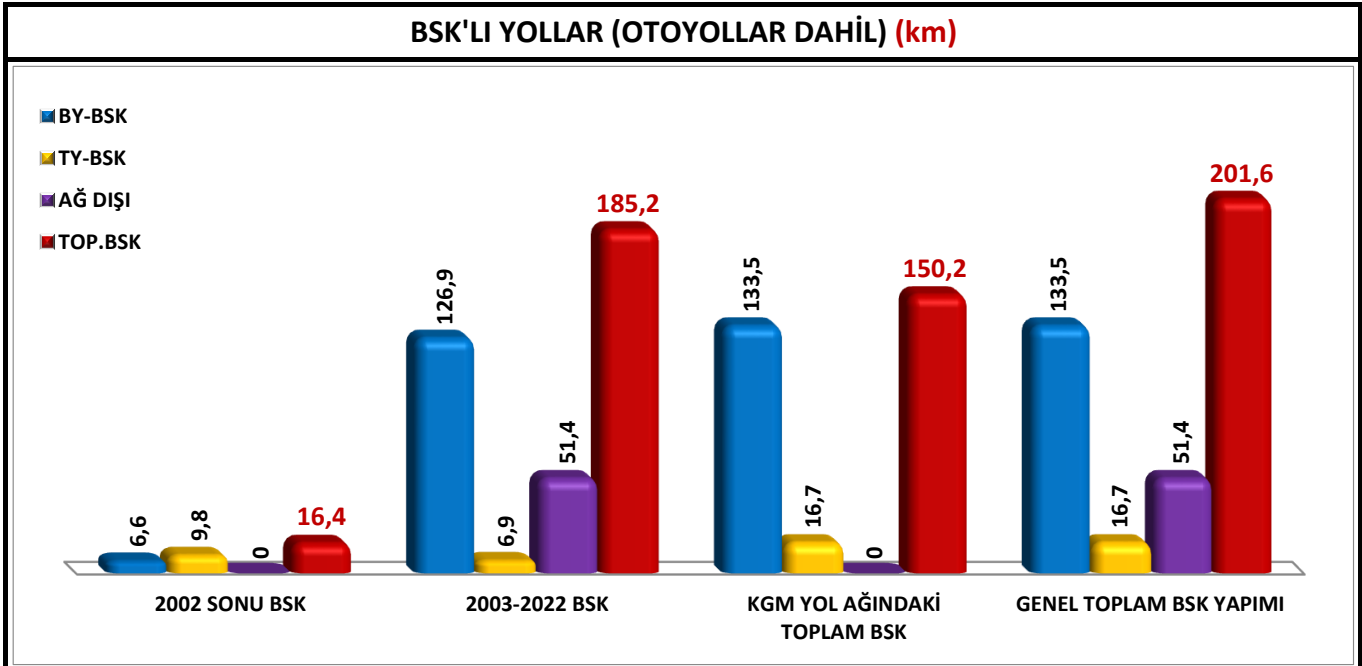

GENEL TOPLAM BY YAPIMI	2002 SONU	22	2003-2022 ARASI	175	GENEL TOP.	196	AĞ DIŞI	1
------------------------	-----------	----	-----------------	-----	------------	-----	---------	---

GENEL TOPLAM BSK YAPIMI	2002 Sonu	16	2003-2022 ARASI	185	GENEL TOP.	202	AĞ DIŞI	51
-------------------------	-----------	----	-----------------	-----	------------	-----	---------	----