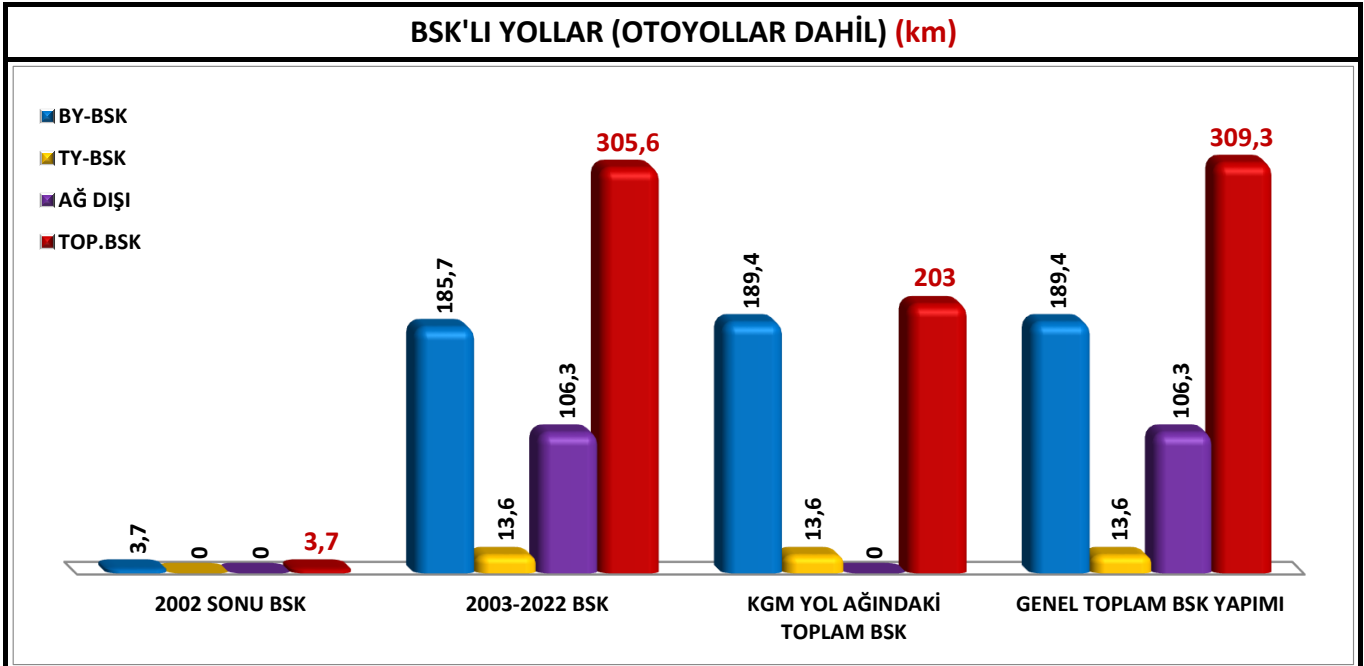

GENEL TOPLAM BY YAPIMI	2002 SONU	18	2003-2022 ARASI	225	GENEL TOP.	243	AĞ DIŞI	7
------------------------	-----------	----	-----------------	-----	------------	-----	---------	---

GENEL TOPLAM BSK YAPIMI	2002 Sonu	4	2003-2022 ARASI	306	GENEL TOP.	309	AĞ DIŞI	106
-------------------------	-----------	---	-----------------	-----	------------	-----	---------	-----