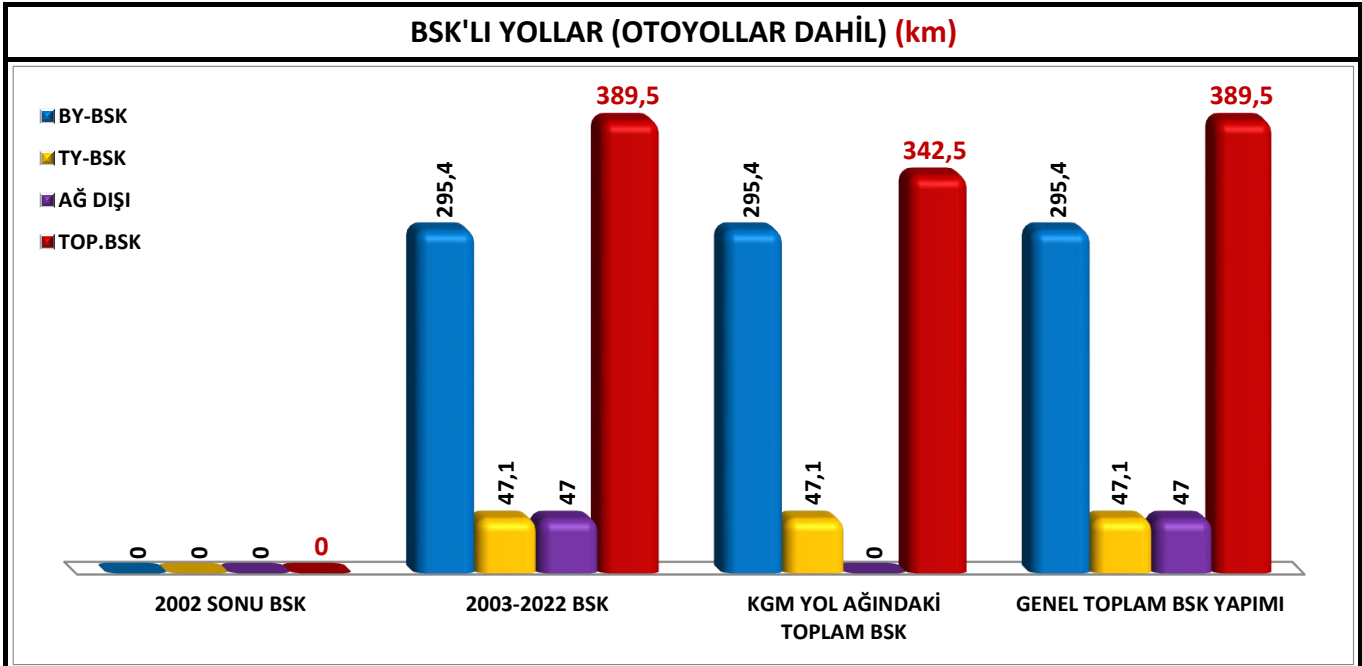

GENEL TOPLAM BY YAPIMI	2002 SONU	22	2003-2022 ARASI	320	GENEL TOP.	342	AĞ DIŞI	41
------------------------	-----------	----	-----------------	-----	------------	-----	---------	----

GENEL TOPLAM BSK YAPIMI	2002 Sonu	0	2003-2022 ARASI	390	GENEL TOP.	390	AĞ DIŞI	47
-------------------------	-----------	---	-----------------	-----	------------	-----	---------	----