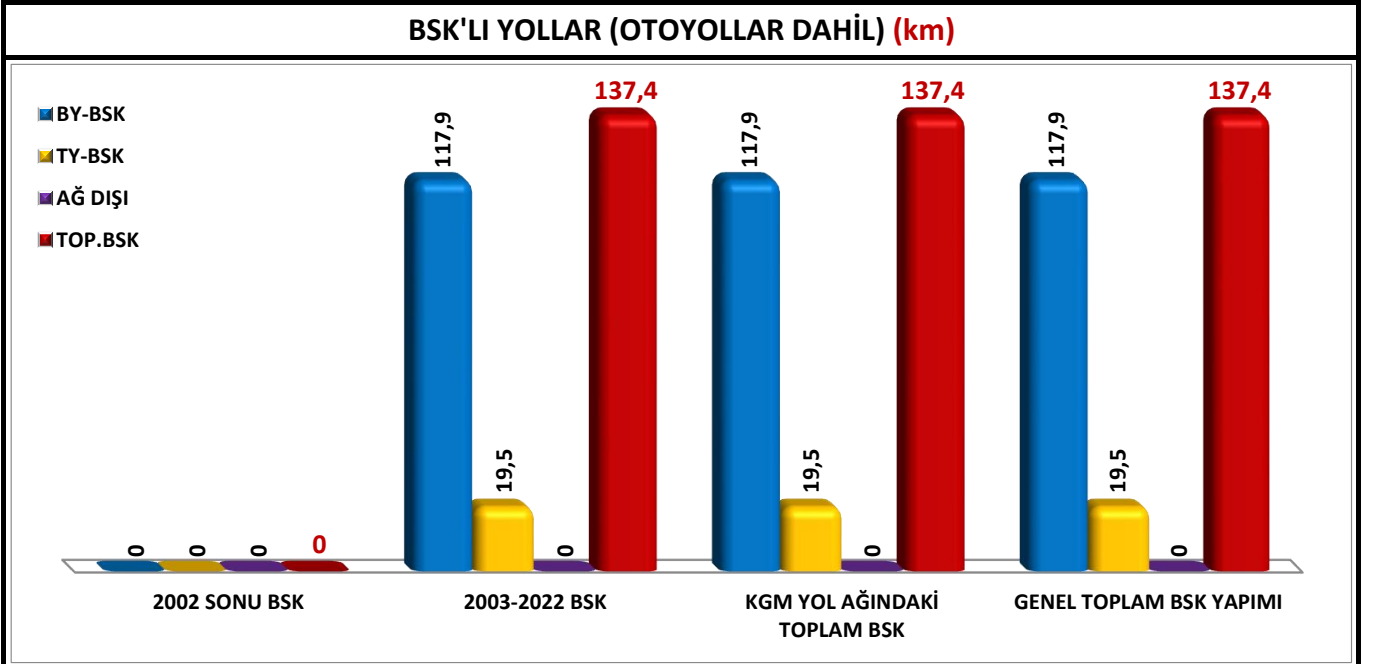

|                        |           |   |                 |     |            |     |         |   |
|------------------------|-----------|---|-----------------|-----|------------|-----|---------|---|
| GENEL TOPLAM BY YAPIMI | 2002 SONU | 0 | 2003-2022 ARASI | 136 | GENEL TOP. | 136 | AĞ DIŞI | 0 |
|------------------------|-----------|---|-----------------|-----|------------|-----|---------|---|

|                         |           |   |                 |     |            |     |         |   |
|-------------------------|-----------|---|-----------------|-----|------------|-----|---------|---|
| GENEL TOPLAM BSK YAPIMI | 2002 Sonu | 0 | 2003-2022 ARASI | 137 | GENEL TOP. | 137 | AĞ DIŞI | 0 |
|-------------------------|-----------|---|-----------------|-----|------------|-----|---------|---|