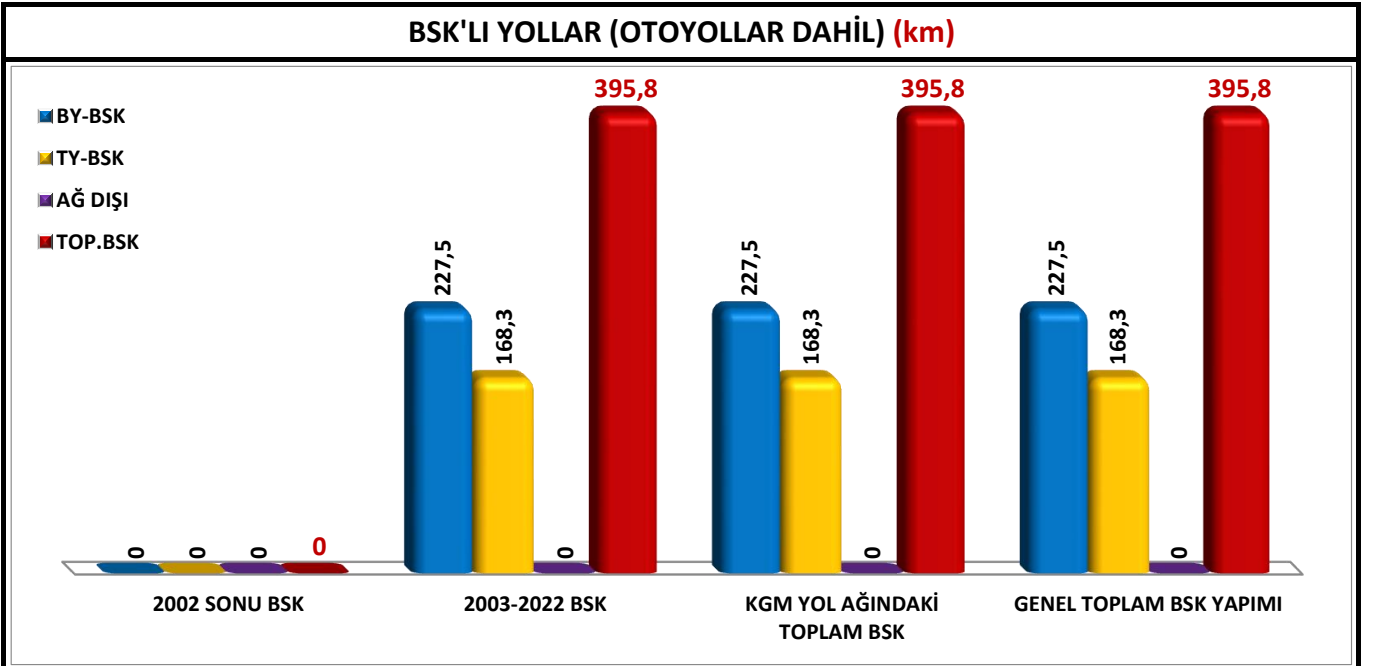

GENEL TOPLAM BY YAPIMI	2002 SONU	22	2003-2022 ARASI	264	GENEL TOP.	286	AĞ DIŞI	0
------------------------	-----------	----	-----------------	-----	------------	-----	---------	---

GENEL TOPLAM BSK YAPIMI	2002 Sonu	0	2003-2022 ARASI	396	GENEL TOP.	396	AĞ DIŞI	0
-------------------------	-----------	---	-----------------	-----	------------	-----	---------	---