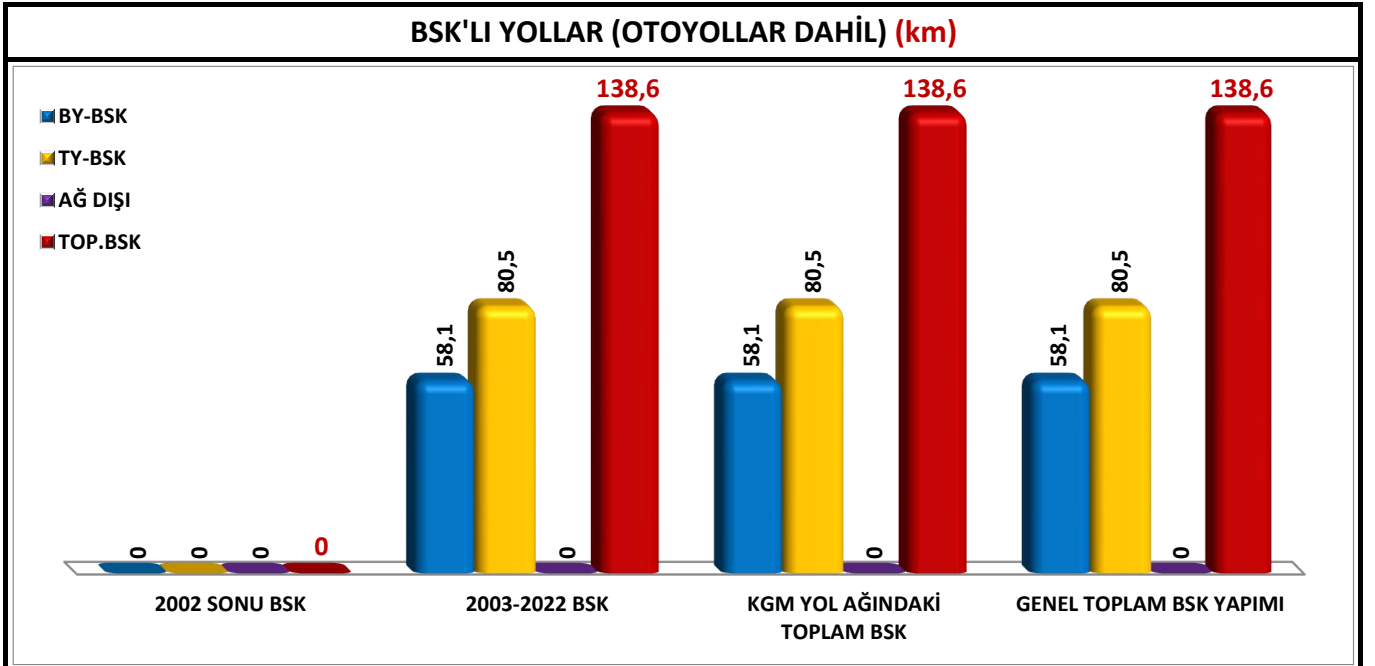

GENEL TOPLAM BY YAPIMI	2002 SONU	1	2003-2022 ARASI	96	GENEL TOP.	97	AĞ DIŞI	0
------------------------	-----------	---	-----------------	----	------------	----	---------	---

GENEL TOPLAM BSK YAPIMI	2002 Sonu	0	2003-2022 ARASI	139	GENEL TOP.	139	AĞ DIŞI	0
-------------------------	-----------	---	-----------------	-----	------------	-----	---------	---