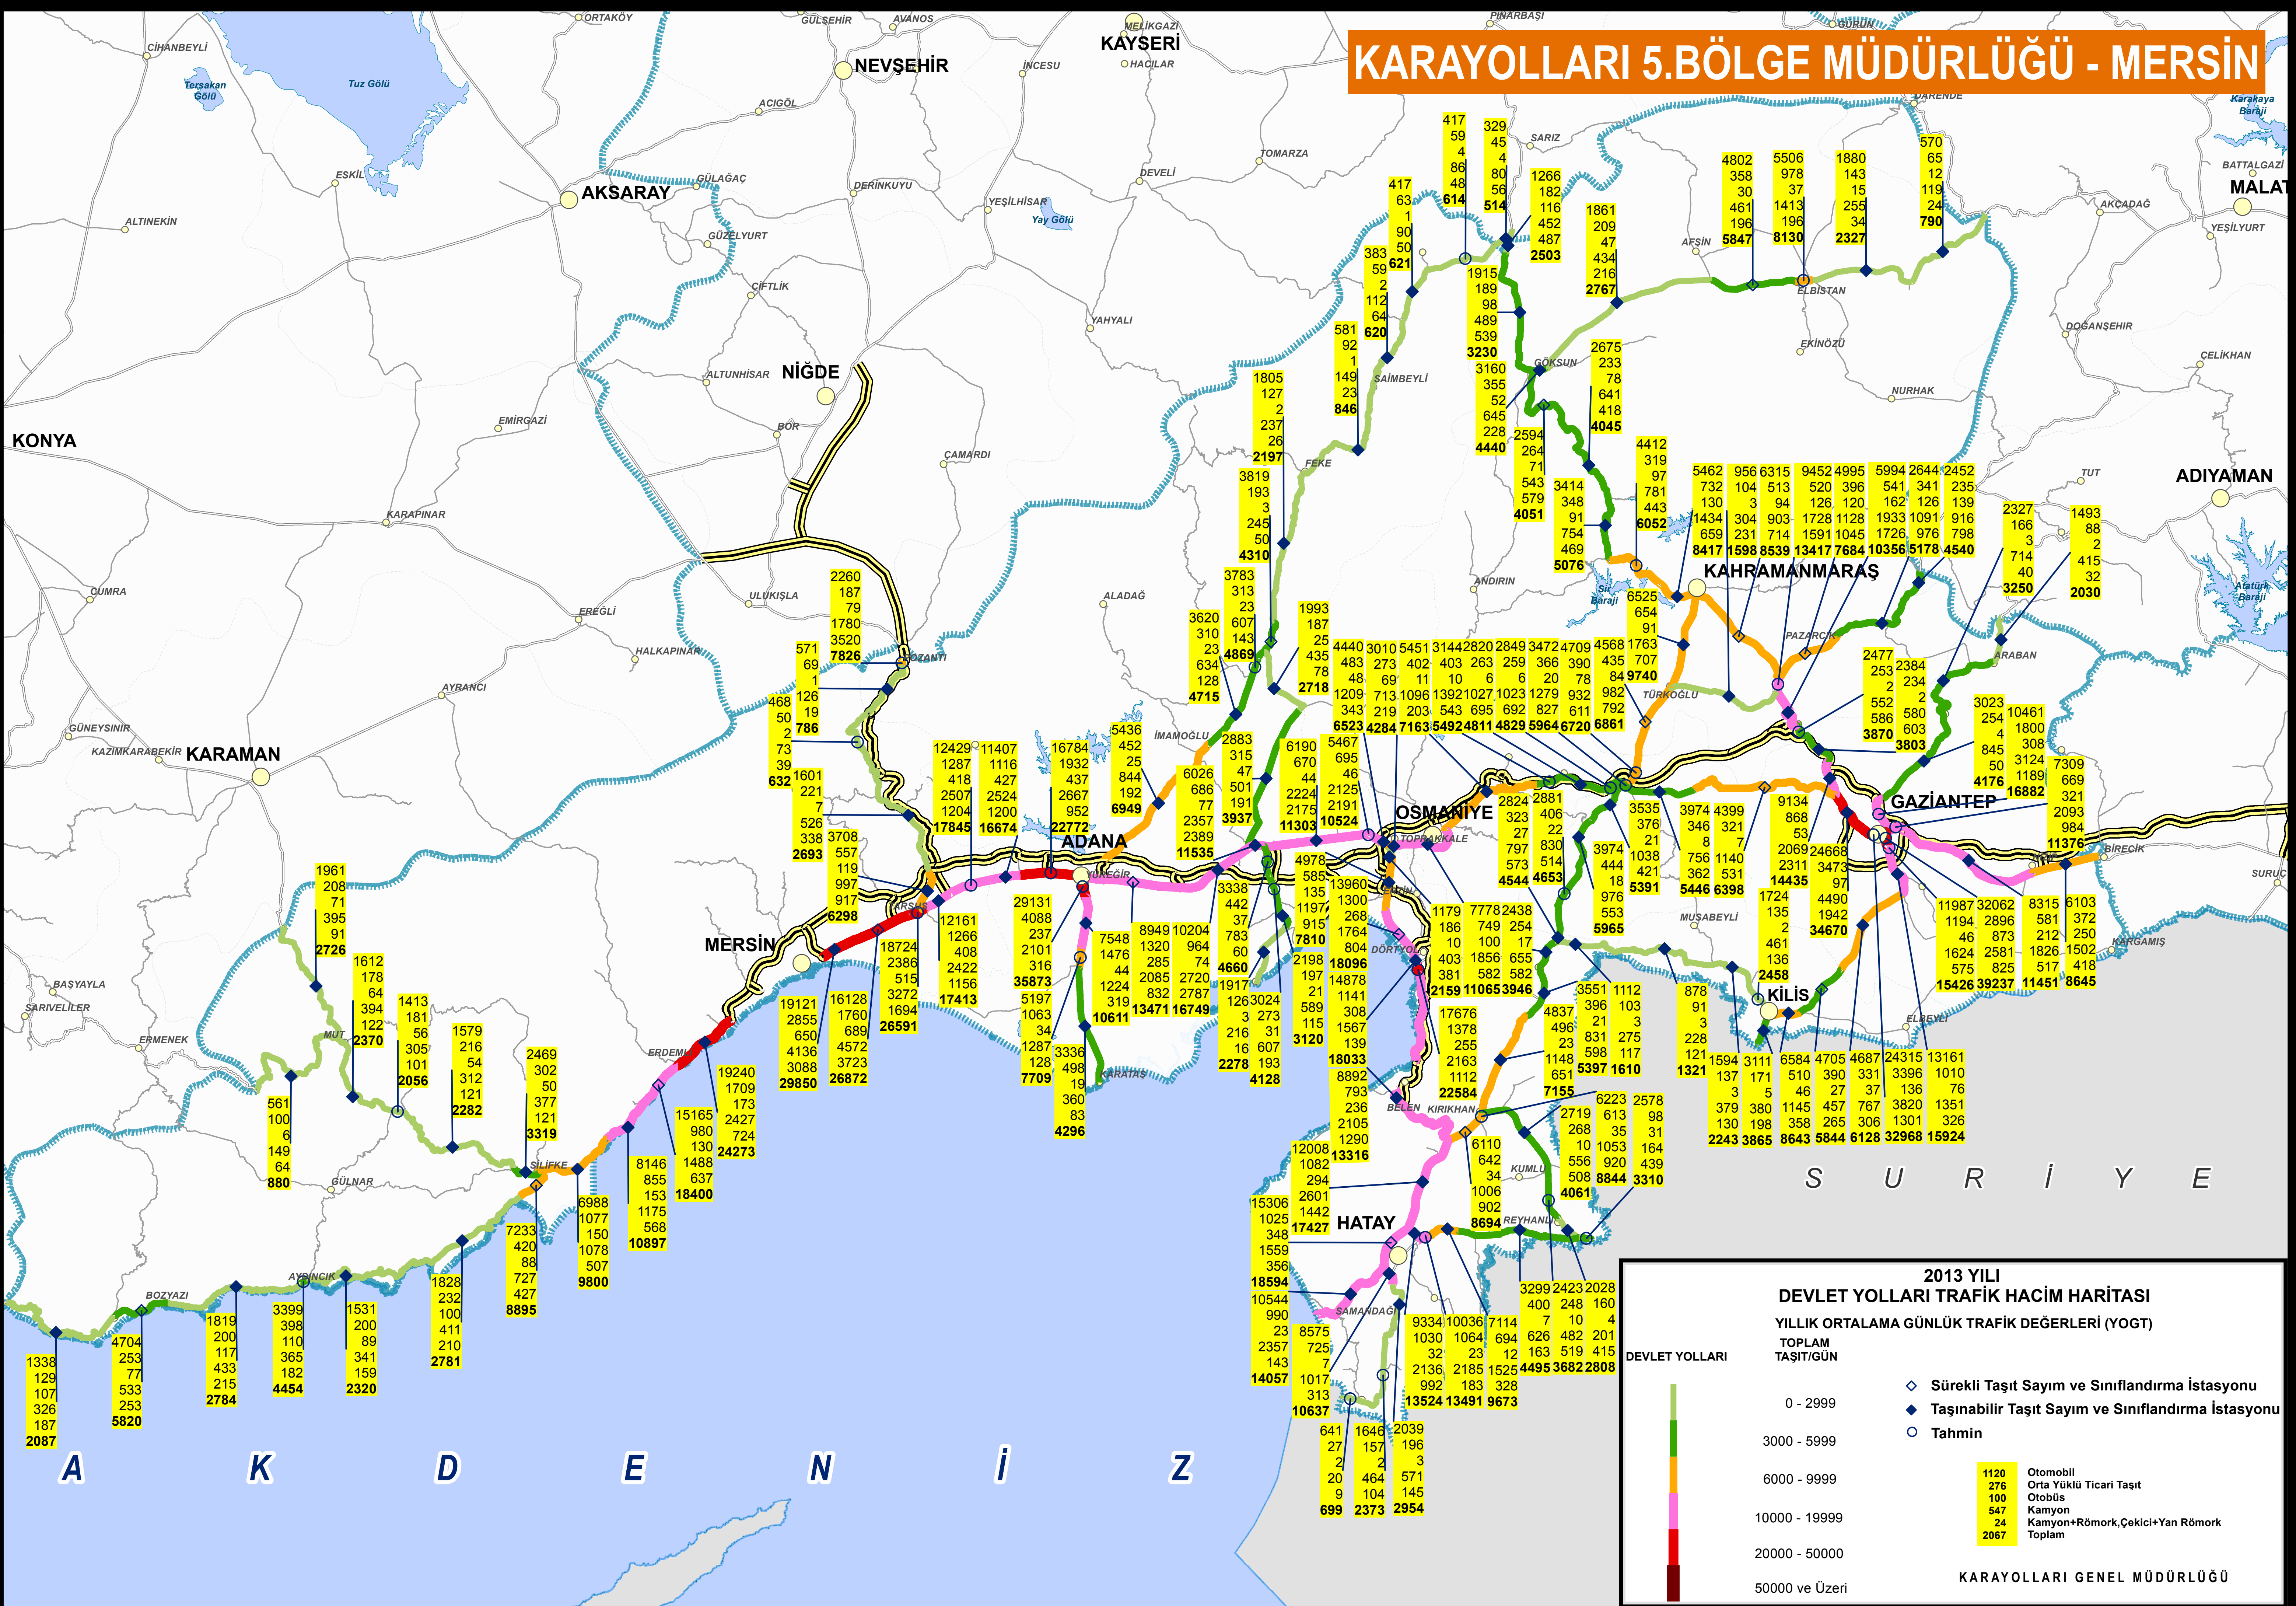

KARAYOLLARI 5.BÖLGE MÜDÜRLÜĞÜ - MERSİN

2013 YILI DEVLET YOLLARI TRAFİK HACİM HARİTASI
YILLIK ORTALAMA GÜNLÜK TRAFİK DEĞERLERİ (YOGT)

DEVLET YOLLARI	TOPLAM TAŞIT/GÜN	0 - 2999	3000 - 5999	6000 - 9999	10000 - 19999	20000 - 50000	50000 ve Üzeri
■	0 - 2999	120	276	100	547	24	2067
■	3000 - 5999						
■	6000 - 9999						
■	10000 - 19999						
■	20000 - 50000						
■	50000 ve Üzeri						

◆ Sürekli Taşıt Sayım ve Sınıflandırma İstasyonu
◆ Taşınabilir Taşıt Sayım ve Sınıflandırma İstasyonu
○ Tahmin

KARAYOLLARI GENEL MÜDÜRLÜĞÜ