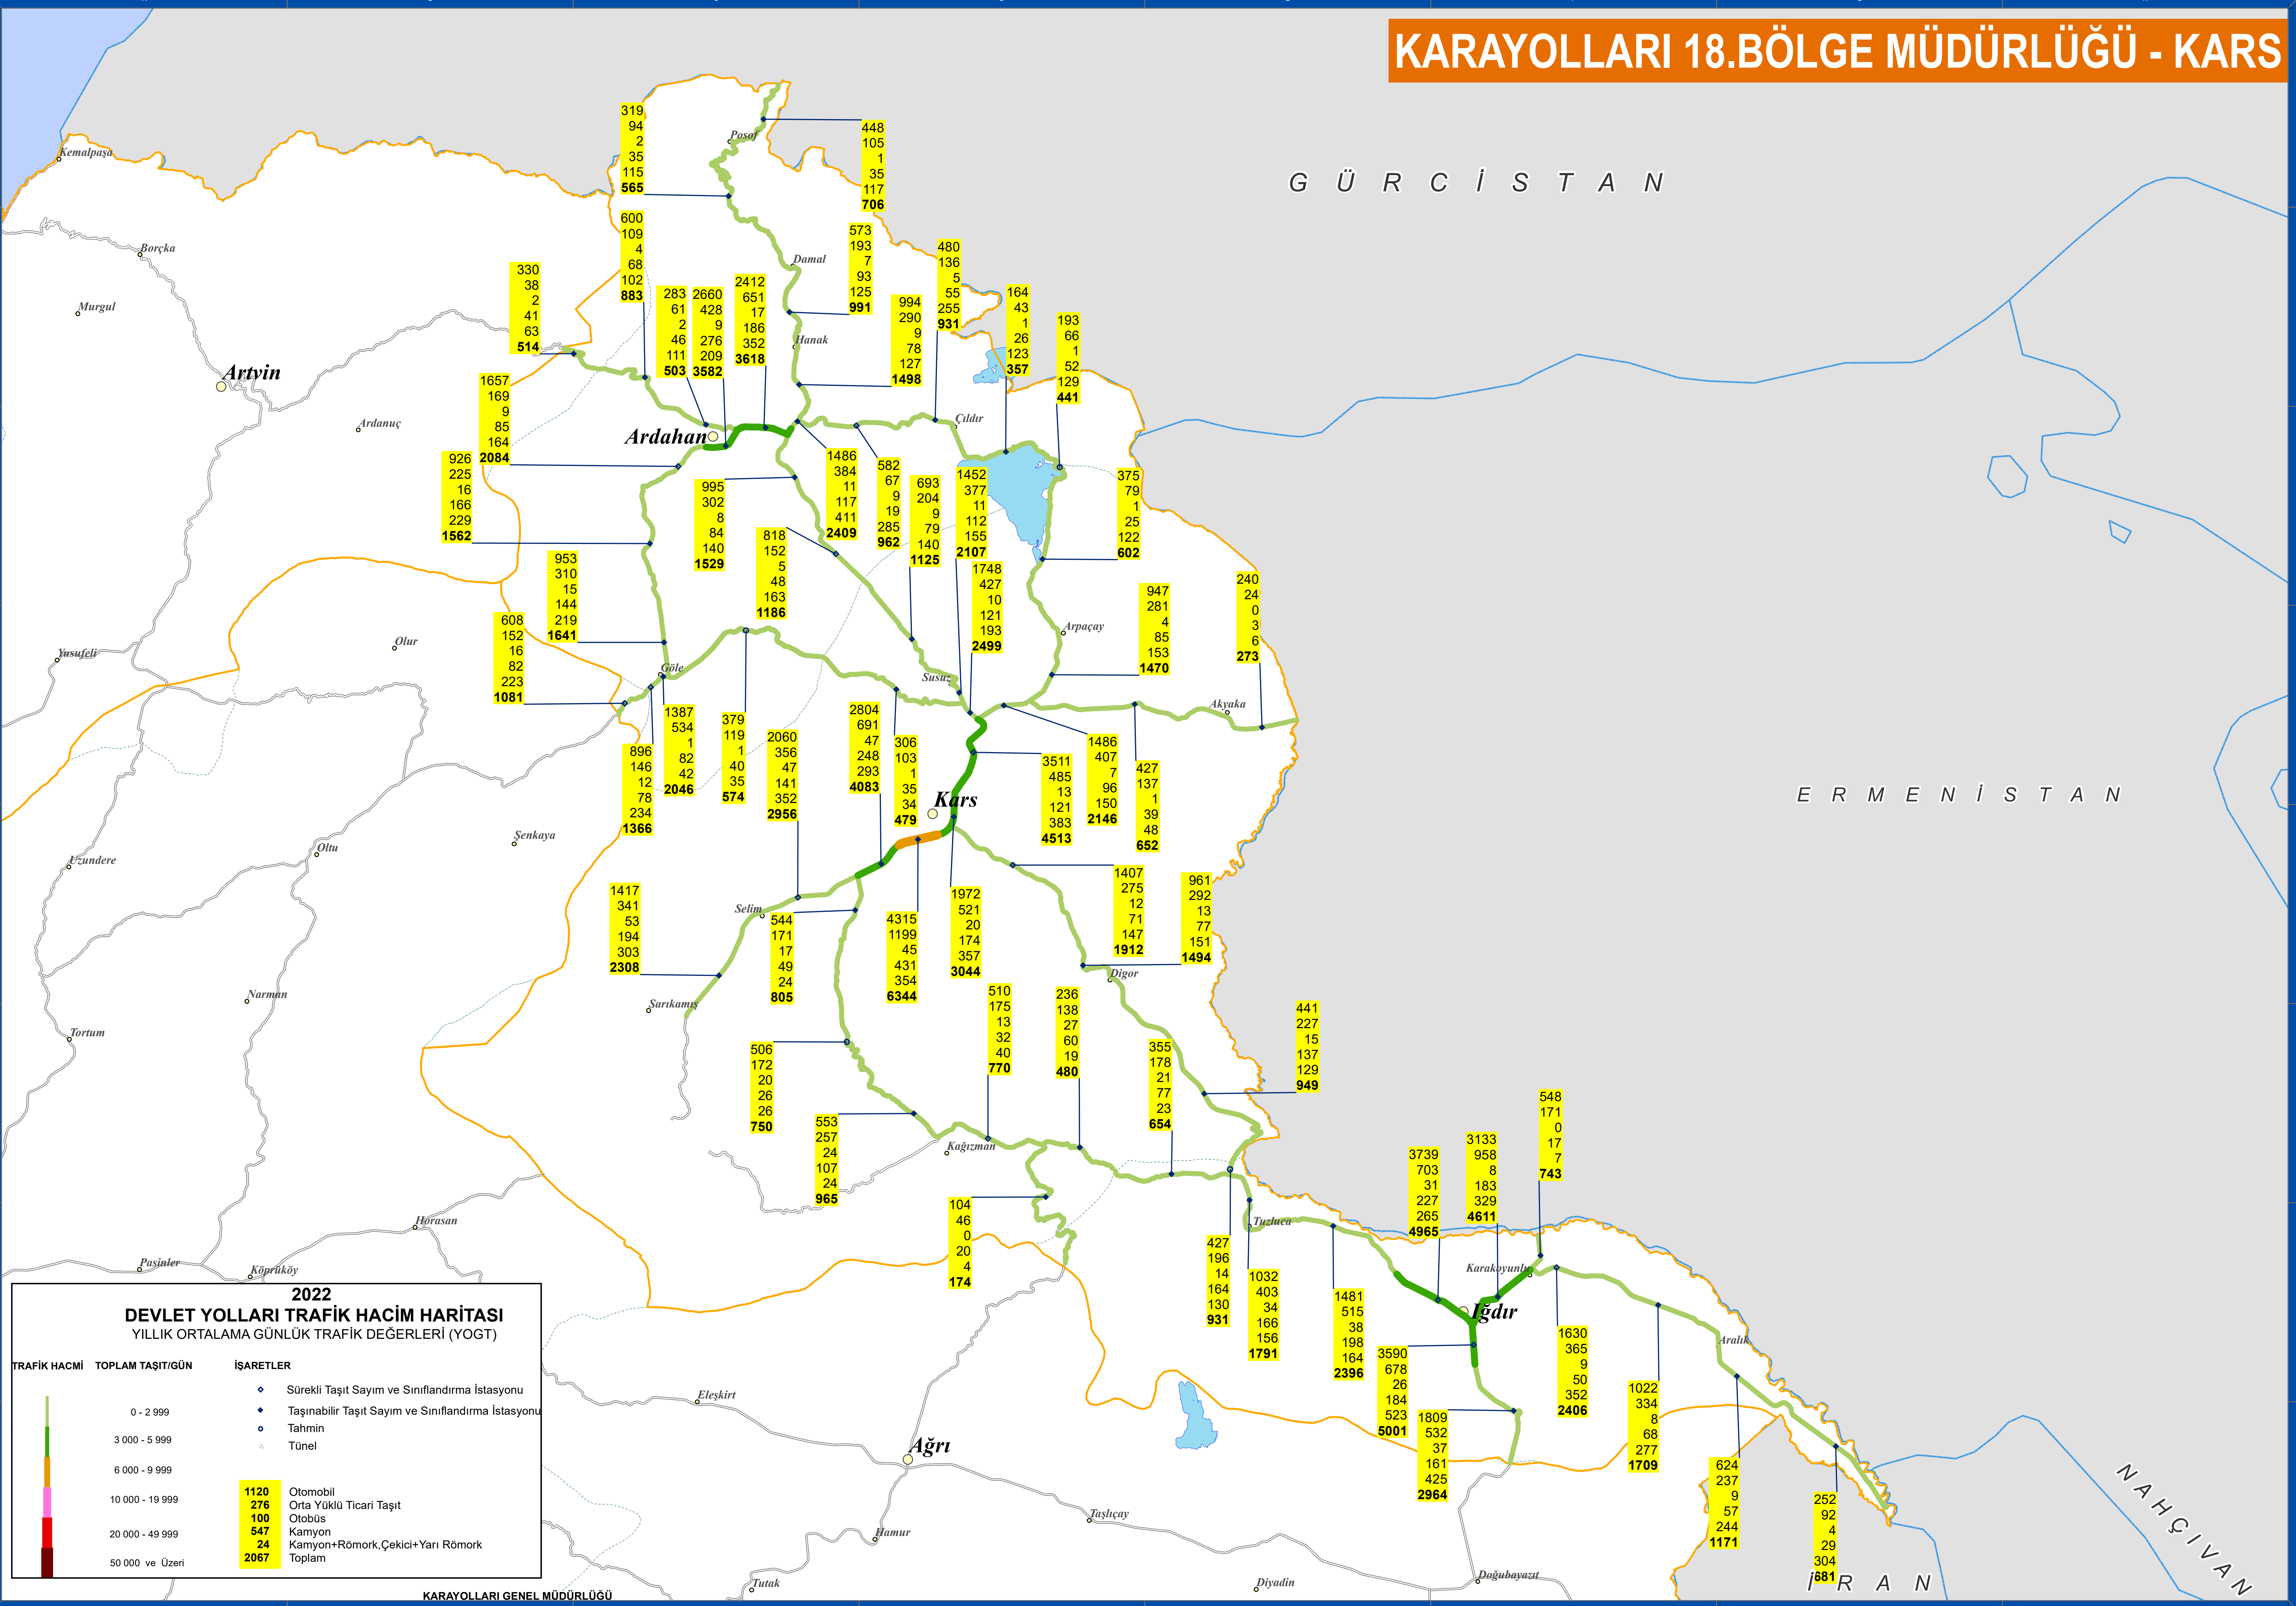

# KARAYOLLARI 18.BÖLGE MÜDÜRLÜĞÜ - KARS

**2022 DEVLET YOLLARI TRAFİK HACİM HARİTASI**  
YILLIK ORTALAMA GÜNLÜK TRAFİK DEĞERLERİ (YOGT)

TRAFİK HACMİ	TOPLAM TAŞIT/GÜN	İŞARETLER
0 - 2 999		◆ Sürekli Taşıt Sayım ve Sınıflandırma İstasyonu
3 000 - 5 999		◆ Taşınabilir Taşıt Sayım ve Sınıflandırma İstasyonu
6 000 - 9 999		○ Tahmin
10 000 - 19 999		▲ Tünel
20 000 - 49 999		
50 000 ve Üzeri		

1120	Otomobil
276	Orta Yüklü Ticari Taşıt
100	Otobüs
547	Kamyon
24	Kamyon+Römork,Çekici+Yarı Römork
2067	Toplam