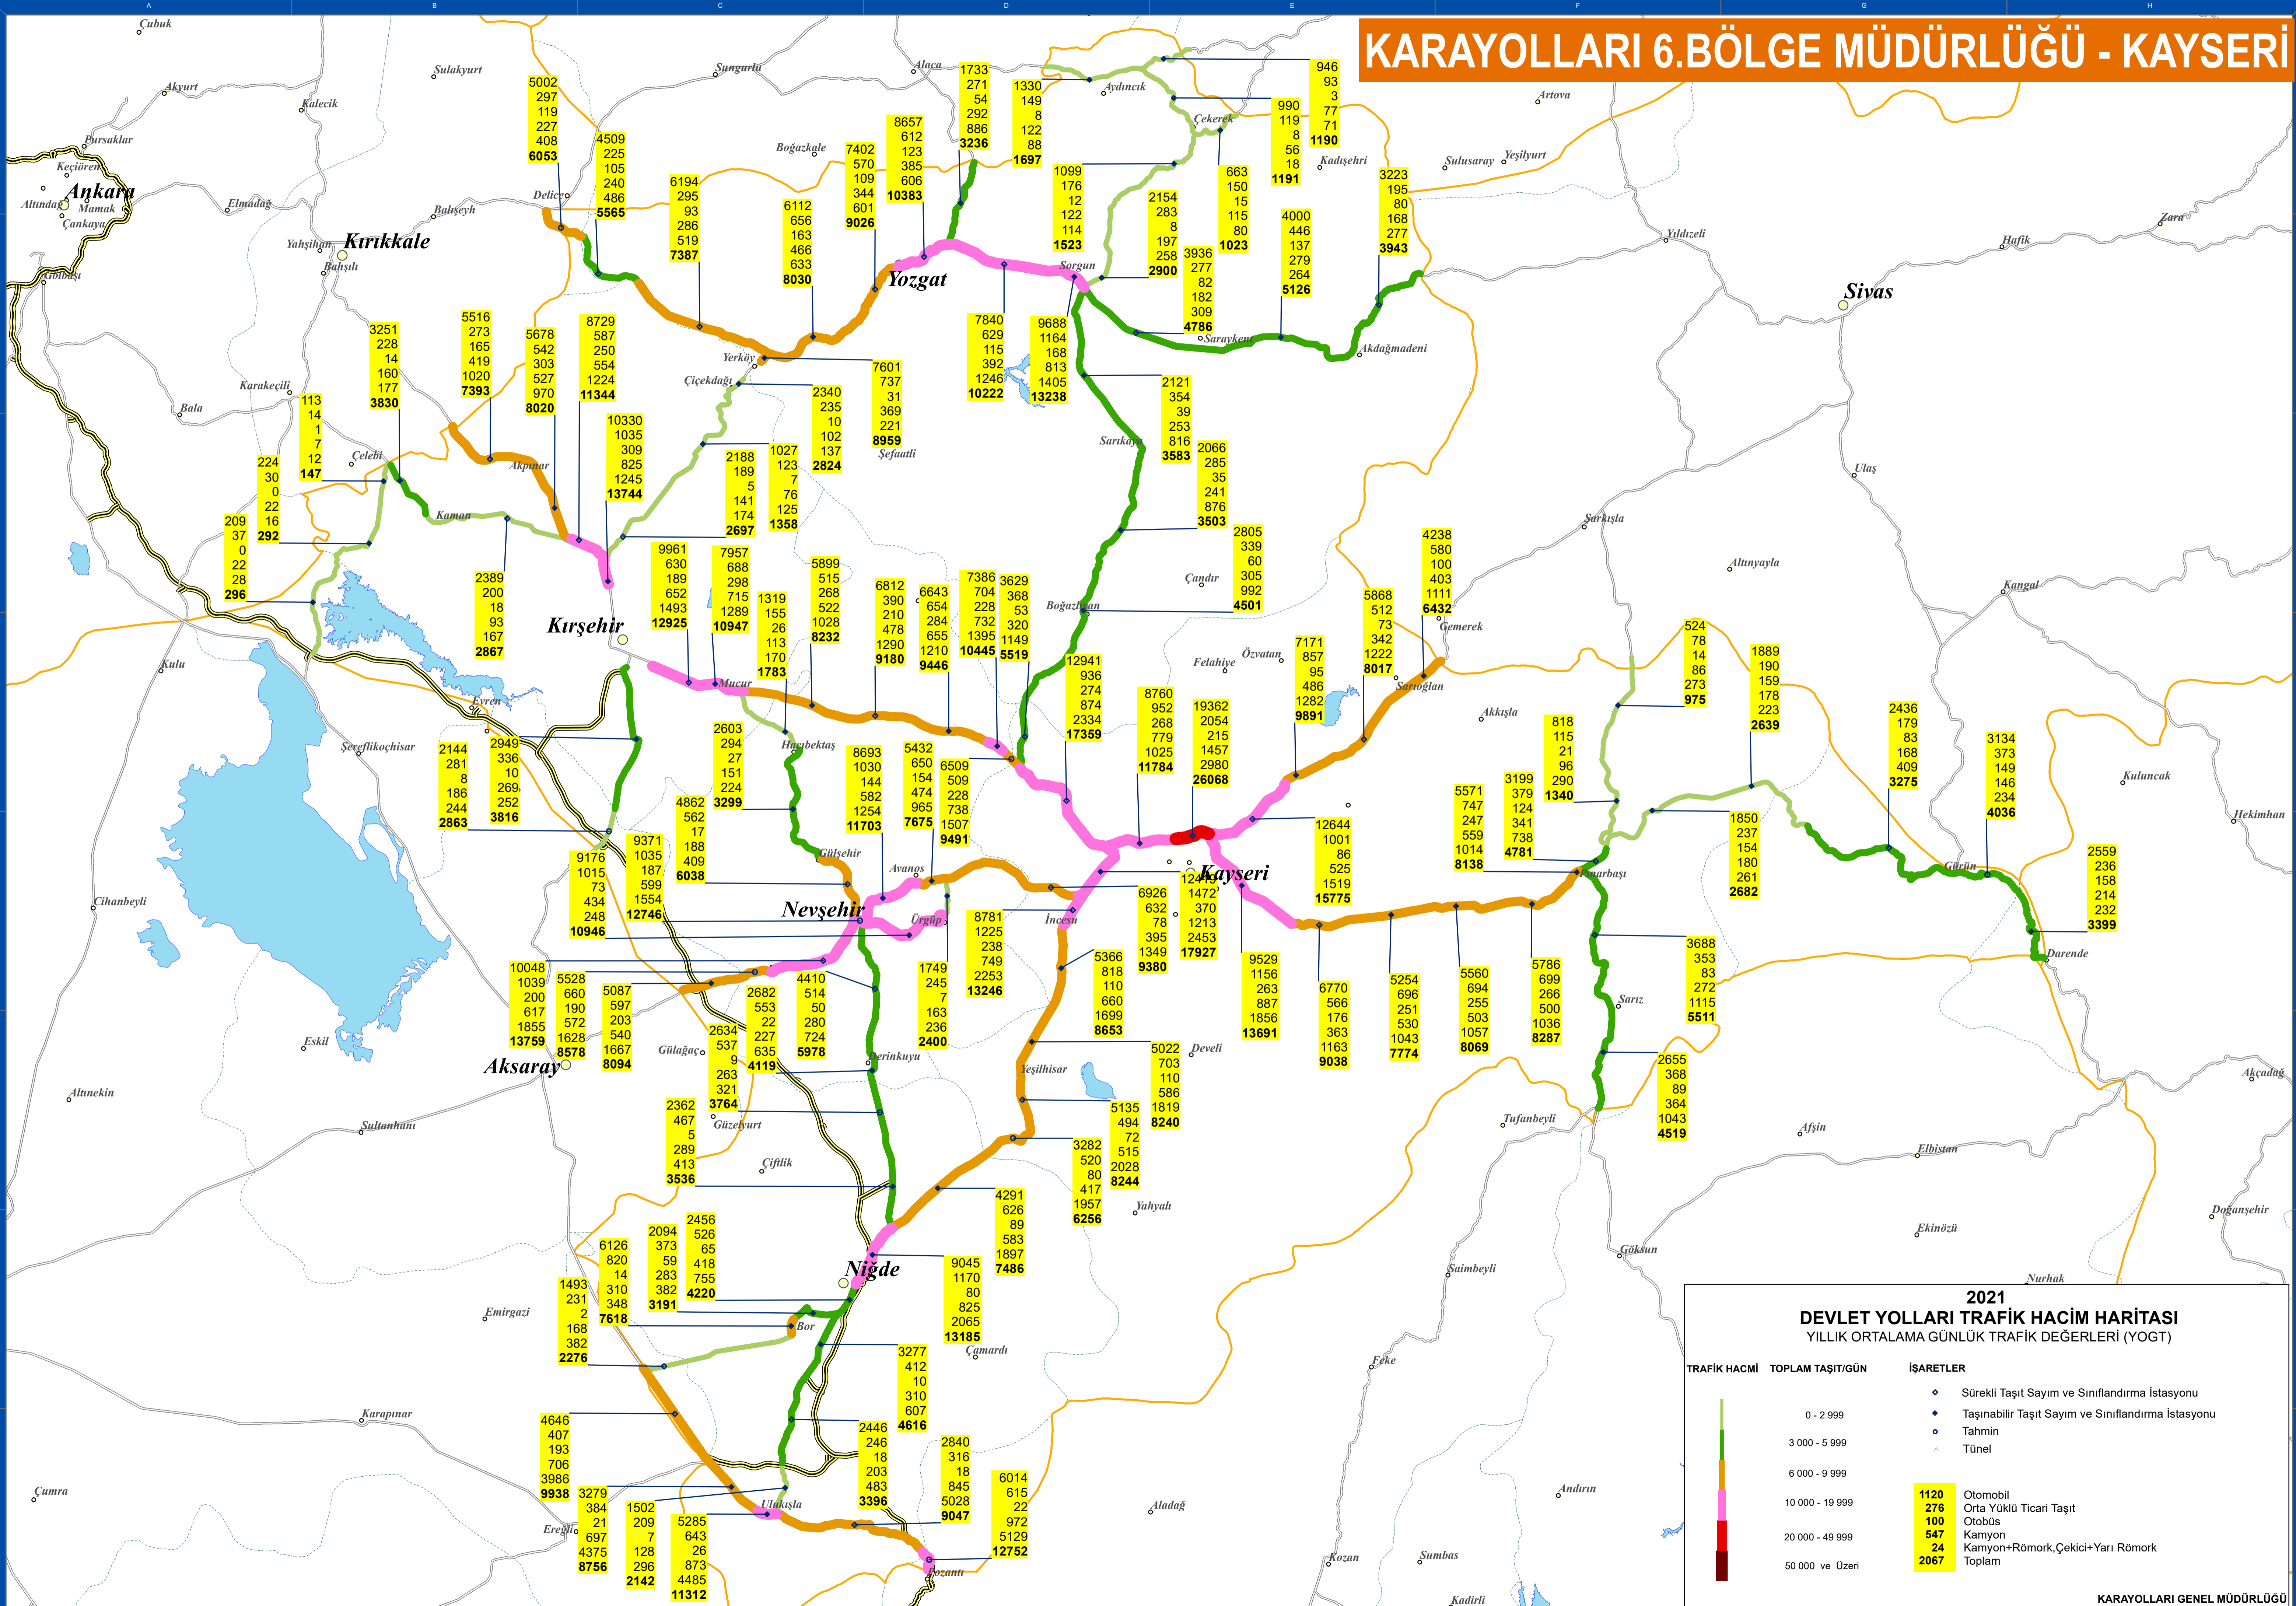

# KARAYOLLARI 6.BÖLGE MÜDÜRLÜĞÜ - KAYSERİ

**2021 DEVLET YOLLARI TRAFİK HACİM HARİTASI**  
YILLIK ORTALAMA GÜNLÜK TRAFİK DEĞERLERİ (YOGT)

TRAFİK HACMİ	TOPLAM TAŞIT/GÜN	İŞARETLER
0 - 2 999		◆ Sürekli Taşıt Sayım ve Sınıflandırma İstasyonu
3 000 - 5 999		● Taşınabilir Taşıt Sayım ve Sınıflandırma İstasyonu
6 000 - 9 999		○ Tahmin
10 000 - 19 999		△ Tünel
20 000 - 49 999		
50 000 ve Üzeri		

1120	Otomobil
276	Orta Yüklü Ticari Taşıt
100	Otobüs
547	Kamyon
24	Kamyon+Römork,Çekici+Yarı Römork
2067	Toplam