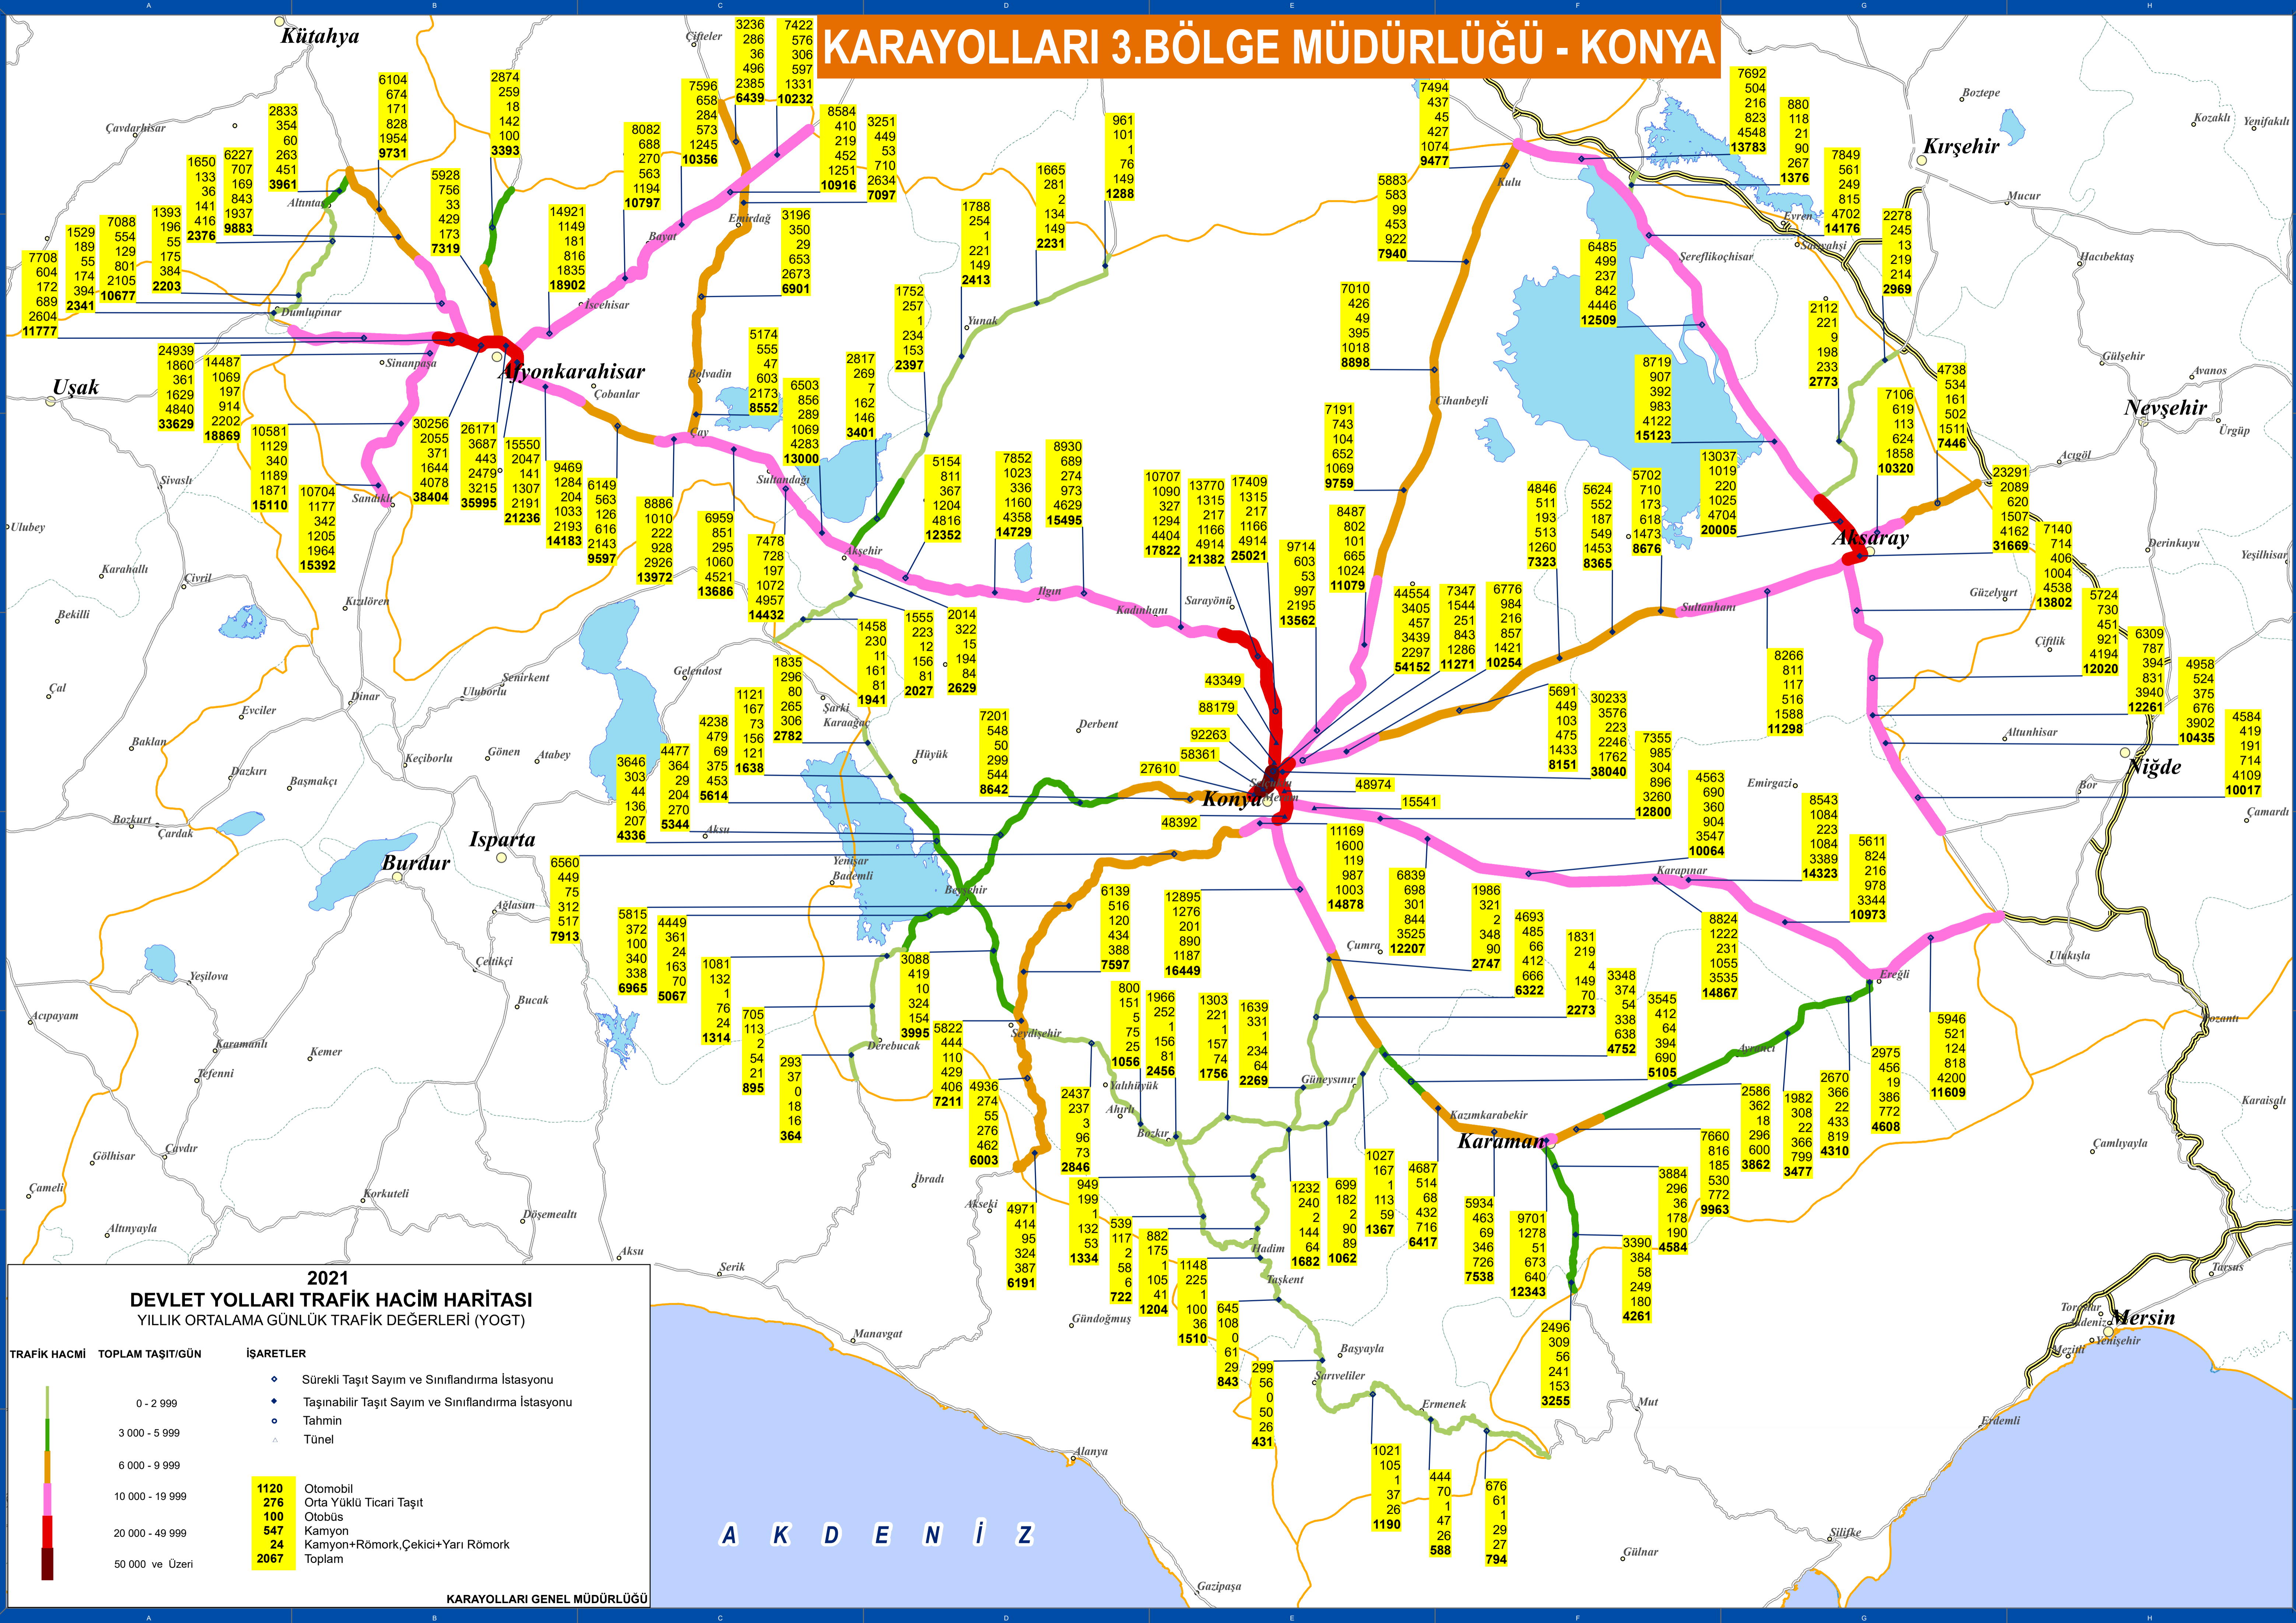

KARAYOLLARI 3.BÖLGE MÜDÜRLÜĞÜ - KONYA

2021
DEVLET YOLLARI TRAFİK HACİM HARİTASI
YILLIK ORTALAMA GÜNLÜK TRAFİK DEĞERLERİ (YOĞT)

TRAFİK HACMİ	TOPLAM TAŞIT/GÜN	İŞARETLER
0 - 2 999		◆ Sürekli Taşıt Sayım ve Sınıflandırma İstasyonu
3 000 - 5 999		◆ Taşınabilir Taşıt Sayım ve Sınıflandırma İstasyonu
6 000 - 9 999		○ Tahmin
10 000 - 19 999		△ Tünel
20 000 - 49 999		
50 000 ve Üzeri		

1120	Otomobil
276	Orta Yüklü Ticari Taşıt
100	Otobüs
547	Kamyon
24	Kamyon+Römork,Çekici+Yarı Römork
2067	Toplam