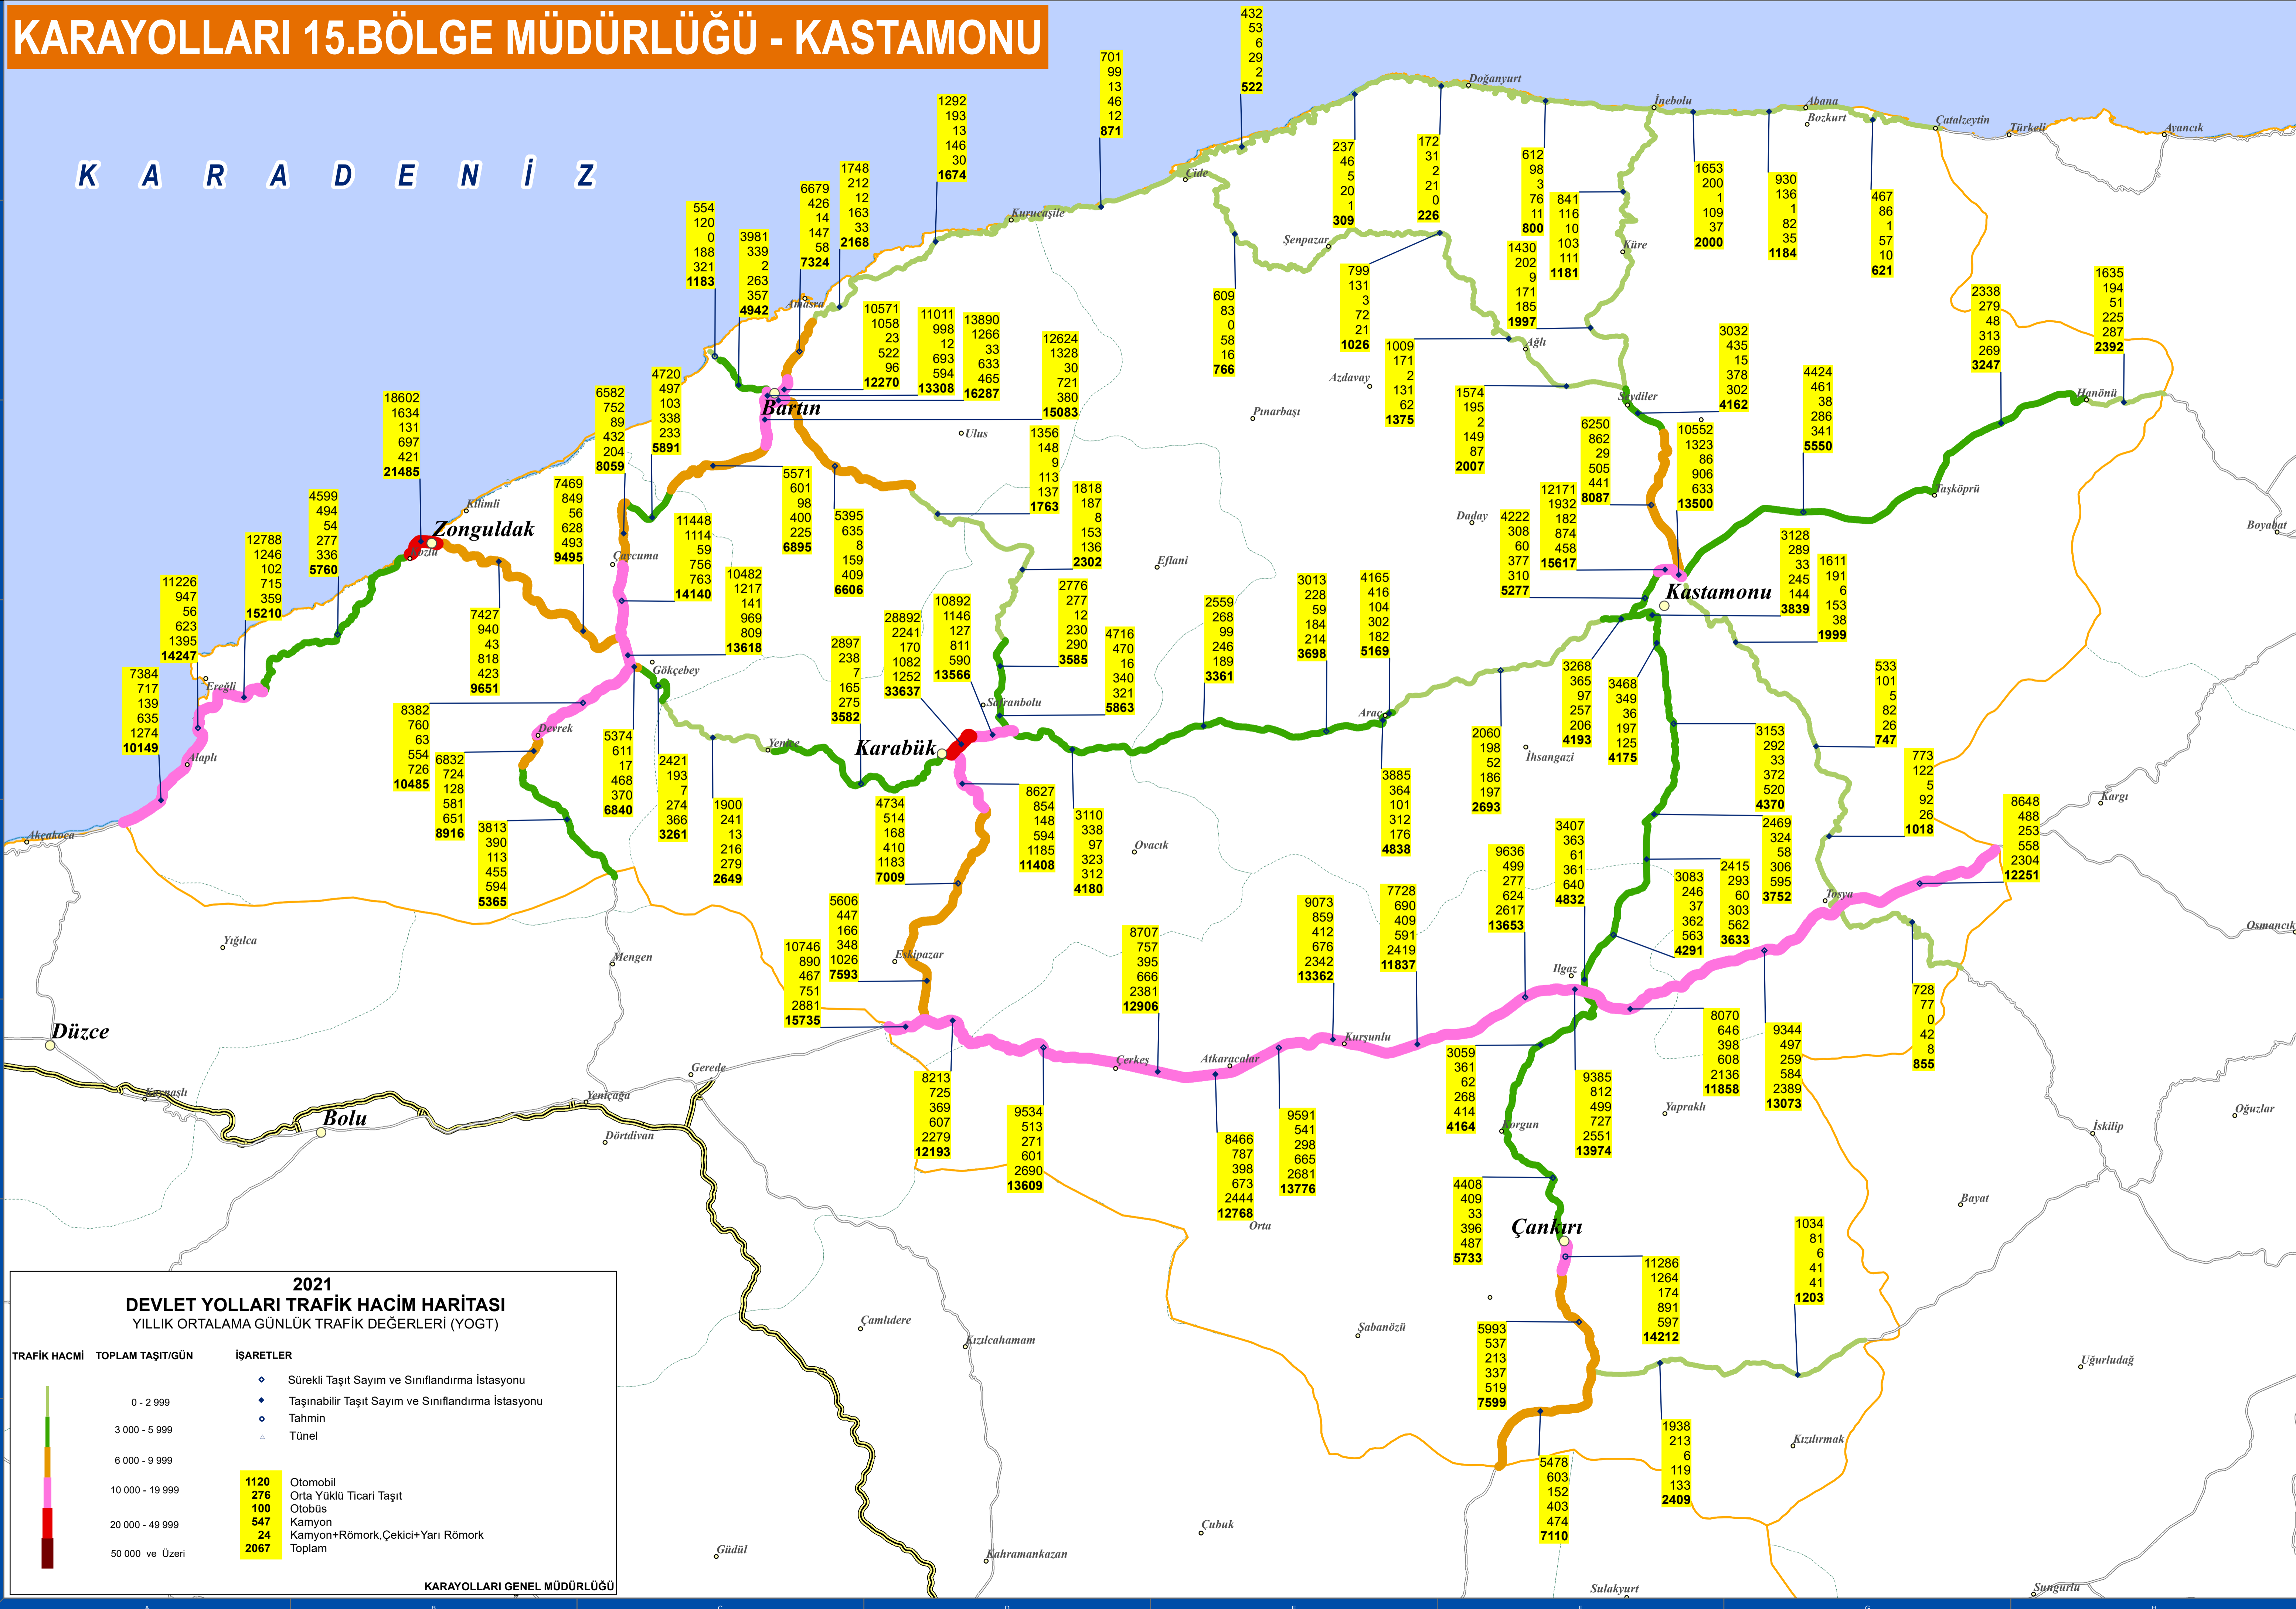

KARAYOLLARI 15.BÖLGE MÜDÜRLÜĞÜ - KASTAMONU

K A R A D E N İ Z

2021

DEVLET YOLLARI TRAFİK HACİM HARİTASI

YILLIK ORTALAMA GÜNLÜK TRAFİK DEĞERLERİ (YOGT)

TRAFİK HACMİ	TOPLAM TAŞIT/GÜN	İŞARETLER
0 - 2.999		◆ Sürekli Taşıt Sayım ve Sınıflandırma İstasyonu
3.000 - 5.999		◆ Taşınabilir Taşıt Sayım ve Sınıflandırma İstasyonu
6.000 - 9.999		○ Tahmin
10.000 - 19.999		△ Tünel
20.000 - 49.999		
50.000 ve Üzeri		

1120	Otomobil
276	Orta Yüklü Ticari Taşıt
100	Otobüs
547	Kamyon
24	Kamyon+Römork,Çekici+Yarı Römork
2067	Toplam

KARAYOLLARI GENEL MÜDÜRLÜĞÜ